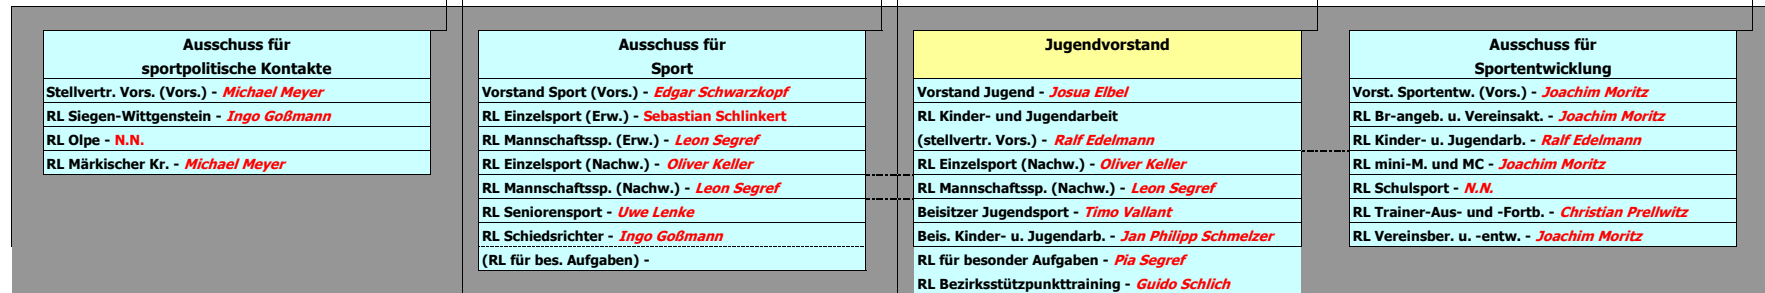

Bezirk Südwestfalen - Organigramm

Folgende Exekutivgremien sind laut WTTV-Satzung und Vorschlag zur Mustersatzung der Bezirke definitiv vorgesehen.

Folgende Exekutivgremien sind laut Vorschlag zur Mustersatzung der Bezirke optional vorgesehen.