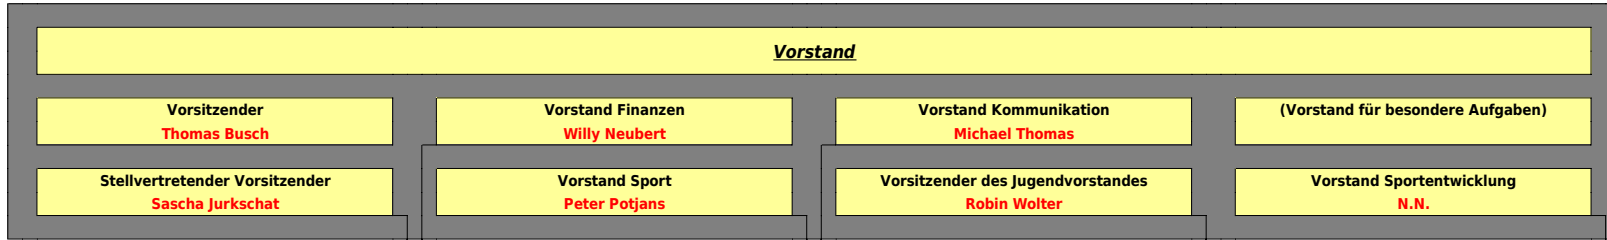

Bezirk Rhein-Ruhr - Organigramm

Folgende Exekutivgremien sind laut WTTV-Satzung und Vorschlag zur Mustersatzung der Bezirke definitiv vorgesehen

Folgende Exekutivgremien sind laut Vorschlag zur Mustersatzung der Bezirke optional vorgesehen.