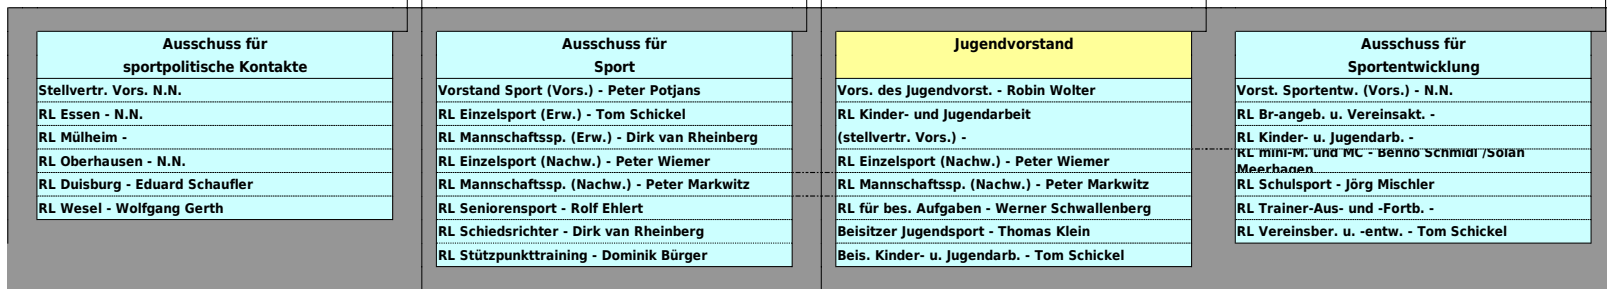

Bezirk Rhein-Ruhr - Organigramm

Folgende Exekutivgremien sind laut WTTV-Satzung und Vorschlag zur Mustersatzung der Bezirke definitiv vorgesehen

Folgende Exekutivgremien sind laut Vorschlag zur Mustersatzung der Bezirke optional vorgesehen.