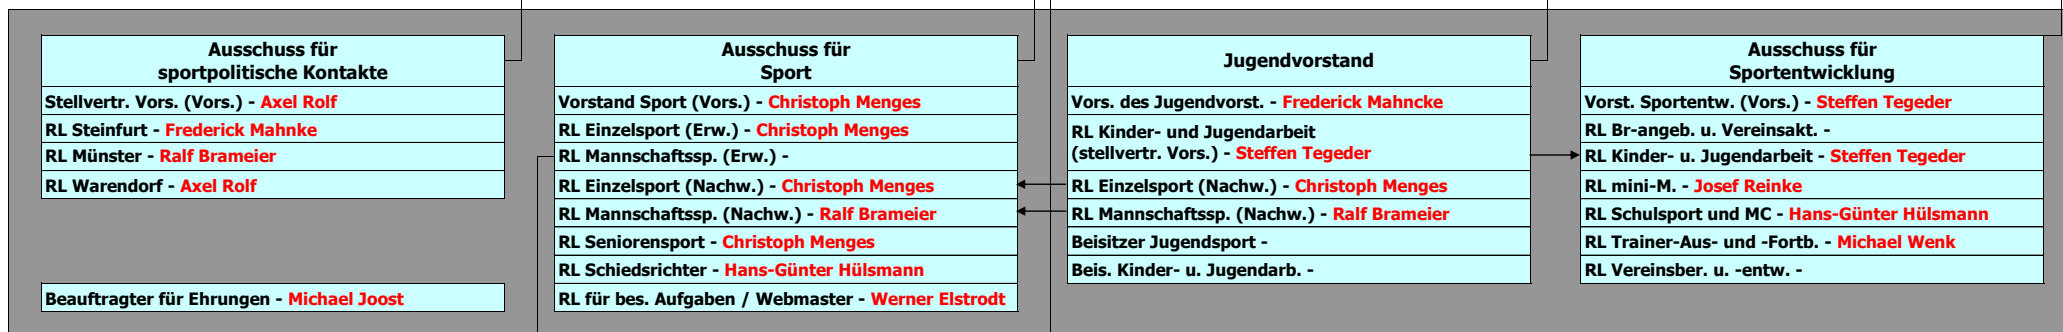

Bezirk Münsterland - Organigramm

Folgende Exekutivgremien sind laut WTTV-Satzung und Vorschlag zur Mustersatzung der Bezirke definitiv vorgesehen.

Folgende Exekutivgremien sind laut Vorschlag zur Mustersatzung der Bezirke optional vorgesehen.