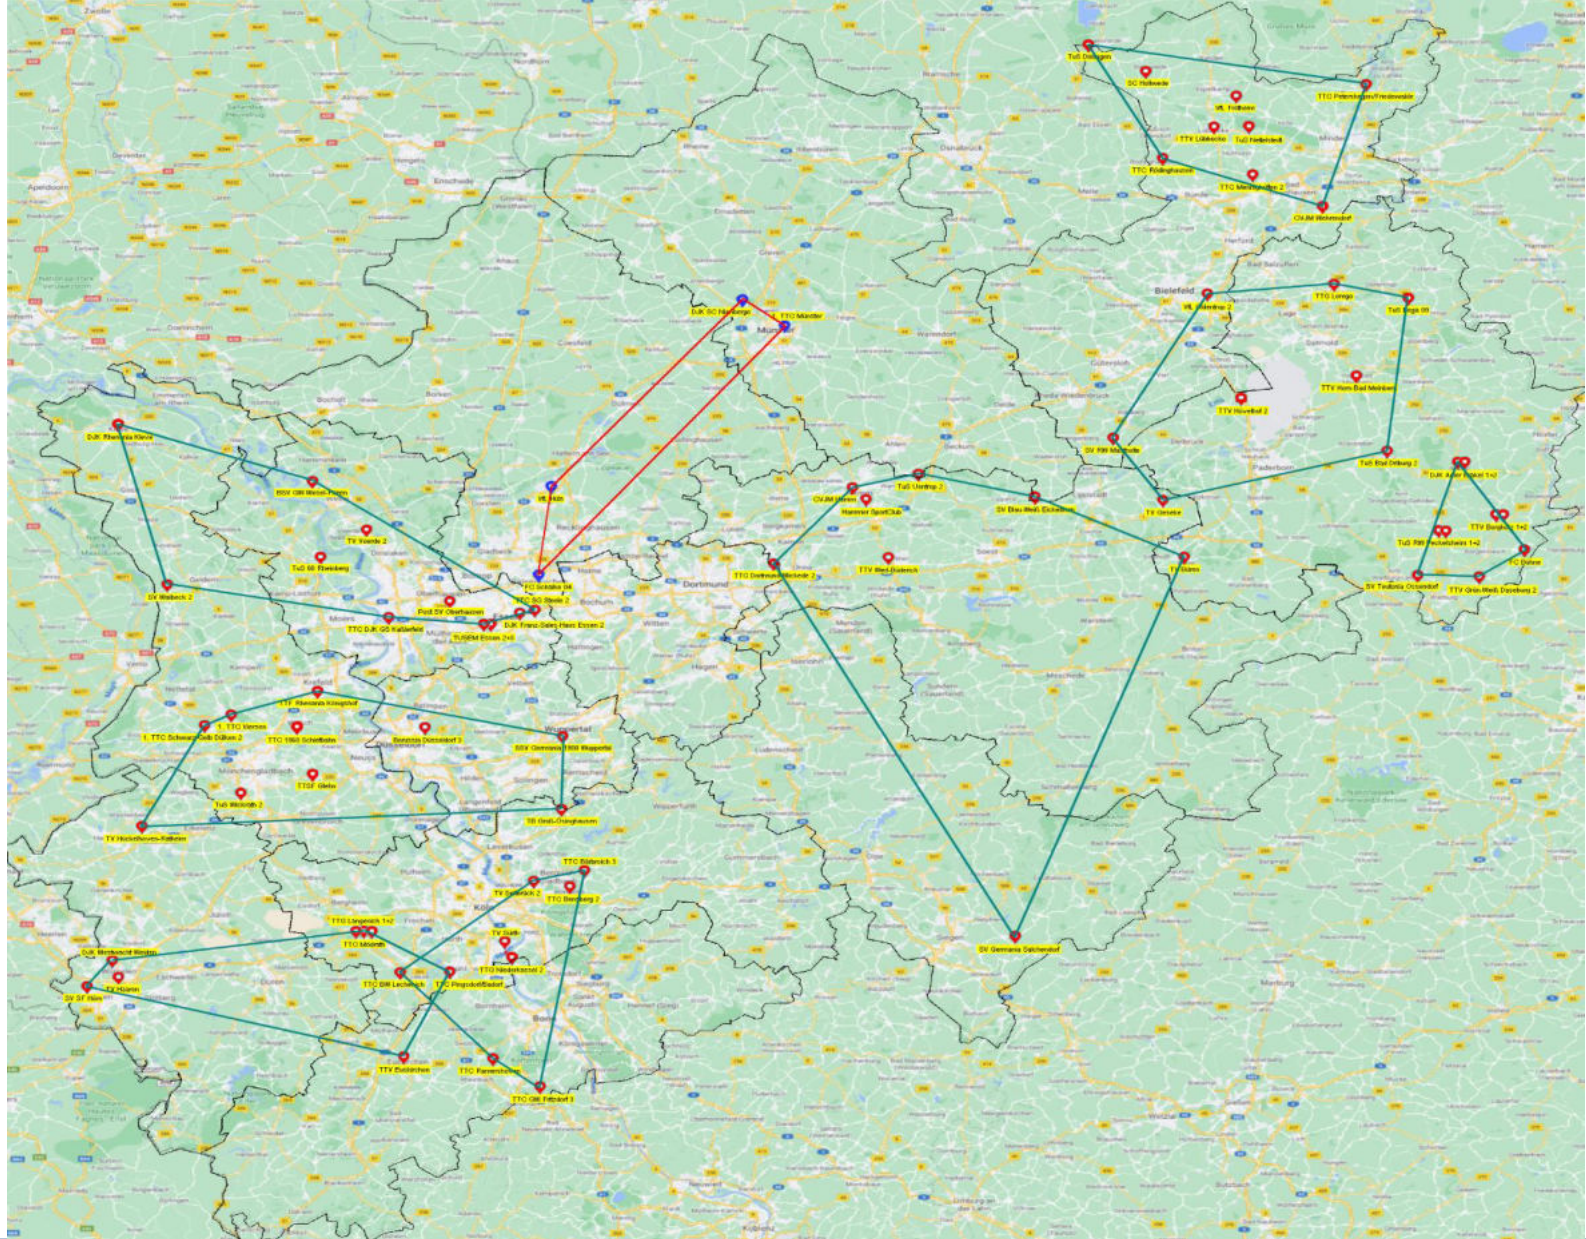

Spielbetrieb der Damen

ab der
Spielzeit
2023/24

WESTDEUTSCHER TISCHTENNIS-VERBAND E.V.
FAIR. DYNAMISCH. VEREINT.

Ideensammlung

Landesliga (mit
bezirksübergreifender
Einteilung)

Vierermannschaften
(wie bisher auch)

Meldeliga

Variable
Gruppenstärke

Variables Austragungs-
system (ggf. per Umfrage)

Flexible
Spieltagsregelung

Besondere (niedrigere)
Ordnungsstrafen

In den Bezirken:

(Bisherige) Bezirksklasse
wird zur Bezirks**ober**liga
(**Meldeliga**)

(Bisherige) Bezirksklasse
spielte häufig im
Braunschweiger System

Beim Verbandstag:

Anträge zur
Wettspielordnung

- ✓ Optimale Einteilungen (kurze Fahrtwege)
- ✓ Gute Startposition für neue Mannschaften
- ✓ Regelungen für Sonderstartrechte in den Bezirken werden überflüssig
- ✓ Keine „verzwickten“ Kooperationen über mehrere Bezirke hinweg