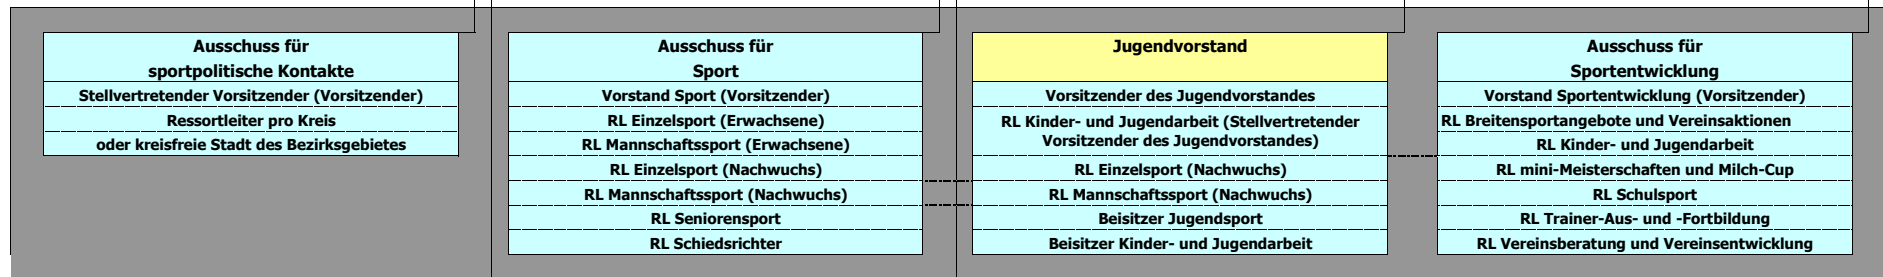

Bezirke im Westdeutschen Tischtennis-Verband e.V. - Organigramm

Folgende Exekutivgremien sind laut WTTV-Satzung und Vorschlag zur Mustersatzung der Bezirke definitiv vorgesehen.

Folgende Exekutivgremien sind laut Vorschlag zur Mustersatzung der Bezirke optional vorgesehen.