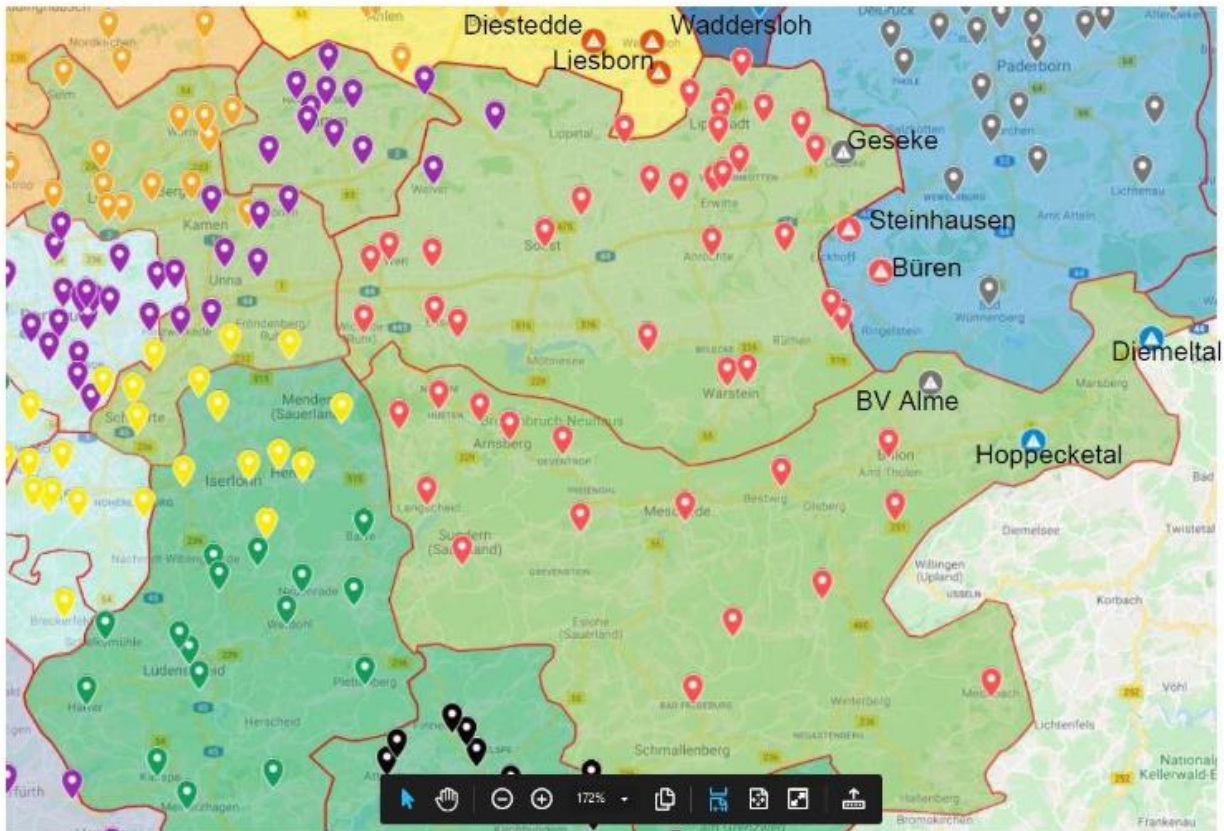

- AC Aachen
- Bot Bottrop
- D Düsseldorf
- DU Duisburg
- E Essen
- GE Gelsenkirchen
- KR Krefeld
- LEV Leverkusen
- MH Mülheim
- Ob Oberhausen
- RS Remscheid
- SG Solingen
- W Wuppertal

Soest & Hochsauerland-Keis / Hamm / Unna