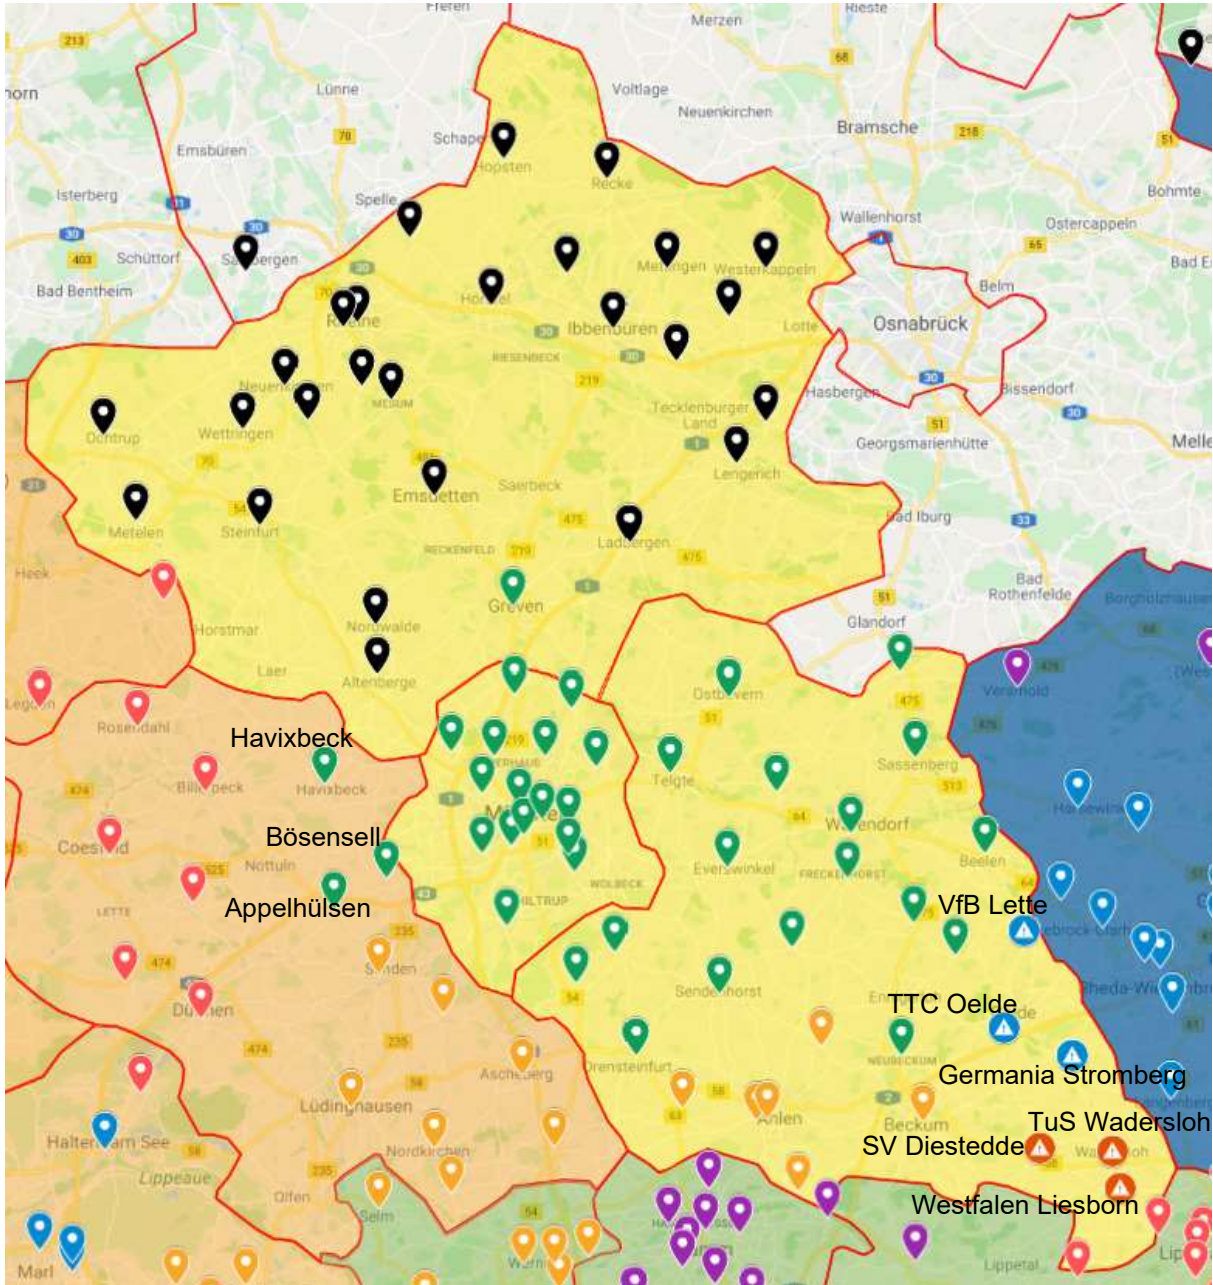

Zahlen laut Beschluss

Zusammenlegung nach Kommunen (Vereine)	90,69	
Minden/Lübbecke (37), Herford (19), Bielefeld (27), Gütersloh (24)	107	118%
Höxter (29), Paderborn (29), Lippe (38)	96	106%
Steinfurt (29), Münster (18), Warendorf (30)	77	85%
Borken (24), Recklinghausen (30), Bottrop (5), Gelsenkirchen (13), Coesfeld (16)	88	97%
Kleve (23), Krefeld (13), Viersen (19), Mönchengladbach (11), Rhein-Kreis Neuss (34)	100	110%
Oberhausen (7), Mülheim/Ruhr (6), Essen (28), Duisburg (22), Wesel (29)	92	101%
Dortmund (26), Bochum (15), Hagen (7), Ennepe-Ruhr-Kreis (23), Herne (8)	79	87%
Soest (33), Hochsauerland (21), Hamm (10), Unna (24)	88	97%
Olpe (12), Siegen-Wittgenstein (42), Märkischer Kreis (23)	77	85%
Düsseldorf (26), Mettmann (27), Wuppertal (17), Solingen (3), Remscheid (4)	77	85%
Rheinisch-Bergischer Kreis (17), Leverkusen (8), Köln (28), Rhein-Erft-Kreis (33), Oberbergischer Kreis (24)	110	121%
Rhein-Sieg-Kreis (49), Bonn (19), Euskirchen (25)	93	103%
Aachen (36), Düren (32), Heinsberg (27)	95	105%
	1179	

Untergliederung:

Warendorf / Münster / Steinfurt

Quelle: Kartendaten © 2020 GeoBasis-DE/BKG (©2009), Google

TT-Kreise

Vereine in der Untergliederung 4: Kreis Steinfurt / Stadt Münster / Kreis Warendorf

- 1 SV Cheruskia Laggenbeck
- 2 SV Dickenberg
- 3 TTC Lengerich
- 4 TTV Mettingen
- 5 TV Ibbenbüren
- 6 TTV Ladbergen
- 7 DJK Gravenhorst
- 8 TSV Westerkappeln
- 9 SC Velpesüd
- 10 TTV Hopsten
- 11 TTV Emsdetten
- 12 SV Dreierwalde
- 13 BSV Westfalia Leeden/Ledde
- 14 TuS St. Arnold
- 15 TuS Recke
- 16 SV Germania Hauenhorst
- 17 ETuS Rheine
- 18 SV Hembergen
- 19 SC Arminia Ochtrup
- 20 DJK TTR Rheine
- 21 TTV Metelen
- 22 TV Mesum
- 23 TuS Altenberge
- 24 Vorwärts Wettringen
- 25 TB Burgsteinfurt
- 26 SuS Neuenkirchen
- 27 SC Nordwalde
- 28 SV Salzbergen
- 29 SV Greven
- 30 DJK Borussia Münster