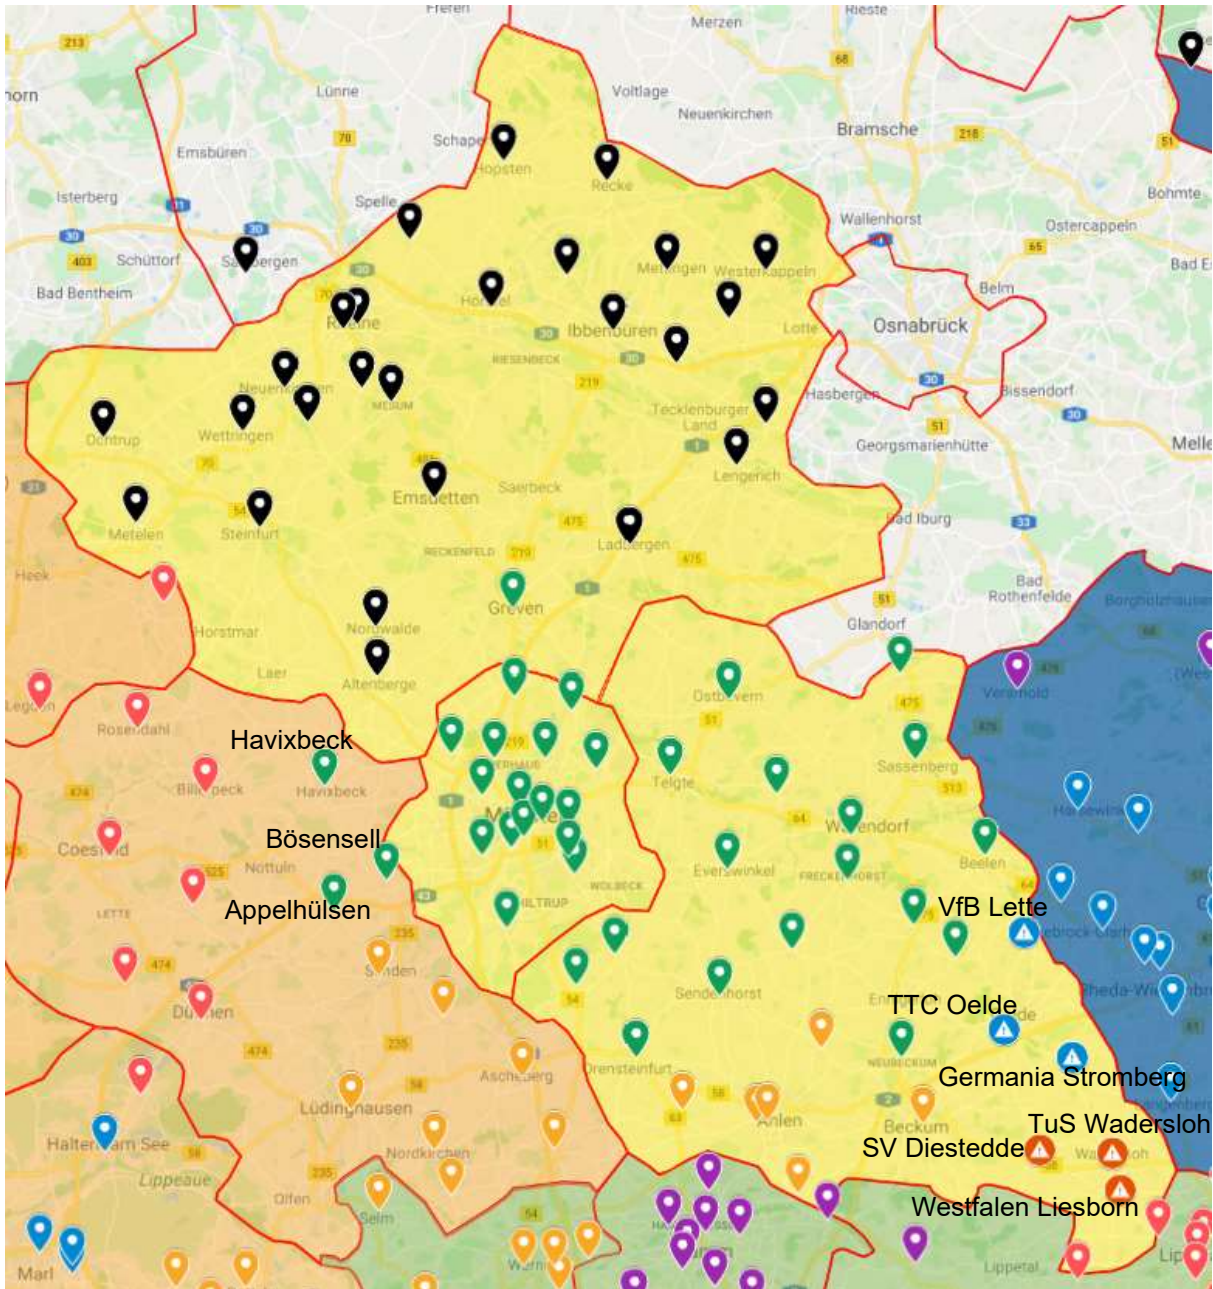

Mögliche neue Gliederung im WTTV

Modell und Zahlen - Vorschlag

Modell: Zusammenlegung nach Kommunen und Regierungsbezirken (Vereine)		Vereinsanzahl
1	Minden/Lübbecke (37), Herford (19), Bielefeld (27), Gütersloh (24)	107
2	Höxter (29), Paderborn (29), Lippe (40)	98
4	Steinfurt (29), Münster (18), Warendorf (30)	77
5	Borken (24), Recklinghausen (30), Bottrop (5), Gelsenkirchen (13), Coesfeld (16)	88
6	Kleve (23), Krefeld (13), Viersen (19), Mönchengladbach (11), Rhein-Kreis Neuss (35)	101
7	Oberhausen (7), Mülheim/Ruhr (6), Essen (28), Duisburg (22), Wesel (29)	92
8	Dortmund (26), Bochum (16), Hagen (7), Ennepe-Ruhr-Kreis (23), Herne (8)	80
9	Soest (33), Hochsauerland (21), Hamm (10), Unna (24)	88
10	Olpe (12), Siegen-Wittgenstein (42), Märkischer Kreis (24)	78
12	Düsseldorf (26), Mettmann (27), Wuppertal (17), Solingen (3), Remscheid (4)	77
13	Rheinisch-Bergischer Kreis (17), Leverkusen (8), Köln (28), Rhein-Erft-Kreis (33), Oberbergischer Kreis (24)	110
14	Rhein-Sieg-Kreis (49), Bonn (19), Euskirchen (25)	93
15	Aachen (36), Düren (33), Heinsberg (27)	96
		1185

Die Untergliederungen 3 und 11 sind inzwischen anderen Untergliederungen zugeschlagen worden.

Untergliederung:

Warendorf / Münster / Steinfurt

Quelle: Kartendaten © 2020 GeoBasis-DE/BKG (©2009), Google

TT-Kreise

Vereine in der Untergliederung 4: Kreis Steinfurt / Münster / Kreis Warendorf

- 1 SV Cheruskia Laggenbeck
- 2 SV Dickenberg
- 3 TTC Lengerich
- 4 TTV Mettingen
- 5 TV Ibbenbüren
- 6 TTV Ladbergen
- 7 DJK Gravenhorst
- 8 TSV Westerkappeln
- 9 SC VelpoSüd
- 10 TTV Hopsten
- 11 TTV Emsdetten
- 12 SV Dreierwalde
- 13 BSV Westfalia Leeden/Ledde
- 14 TuS St. Arnold
- 15 TuS Recke
- 16 SV Germania Hauenhorst
- 17 ETuS Rheine
- 18 SV Hembergen
- 19 SC Arminia Ochtrup
- 20 DJK TTR Rheine
- 21 TTV Metelen
- 22 TV Mesum
- 23 TuS Altenberge
- 24 Vorwärts Wettringen
- 25 TB Burgsteinfurt
- 26 SuS Neuenkirchen
- 27 SC Nordwalde
- 28 SV Salzbergen
- 29 DJK BW Greven
- 30 DJK Borussia Münster