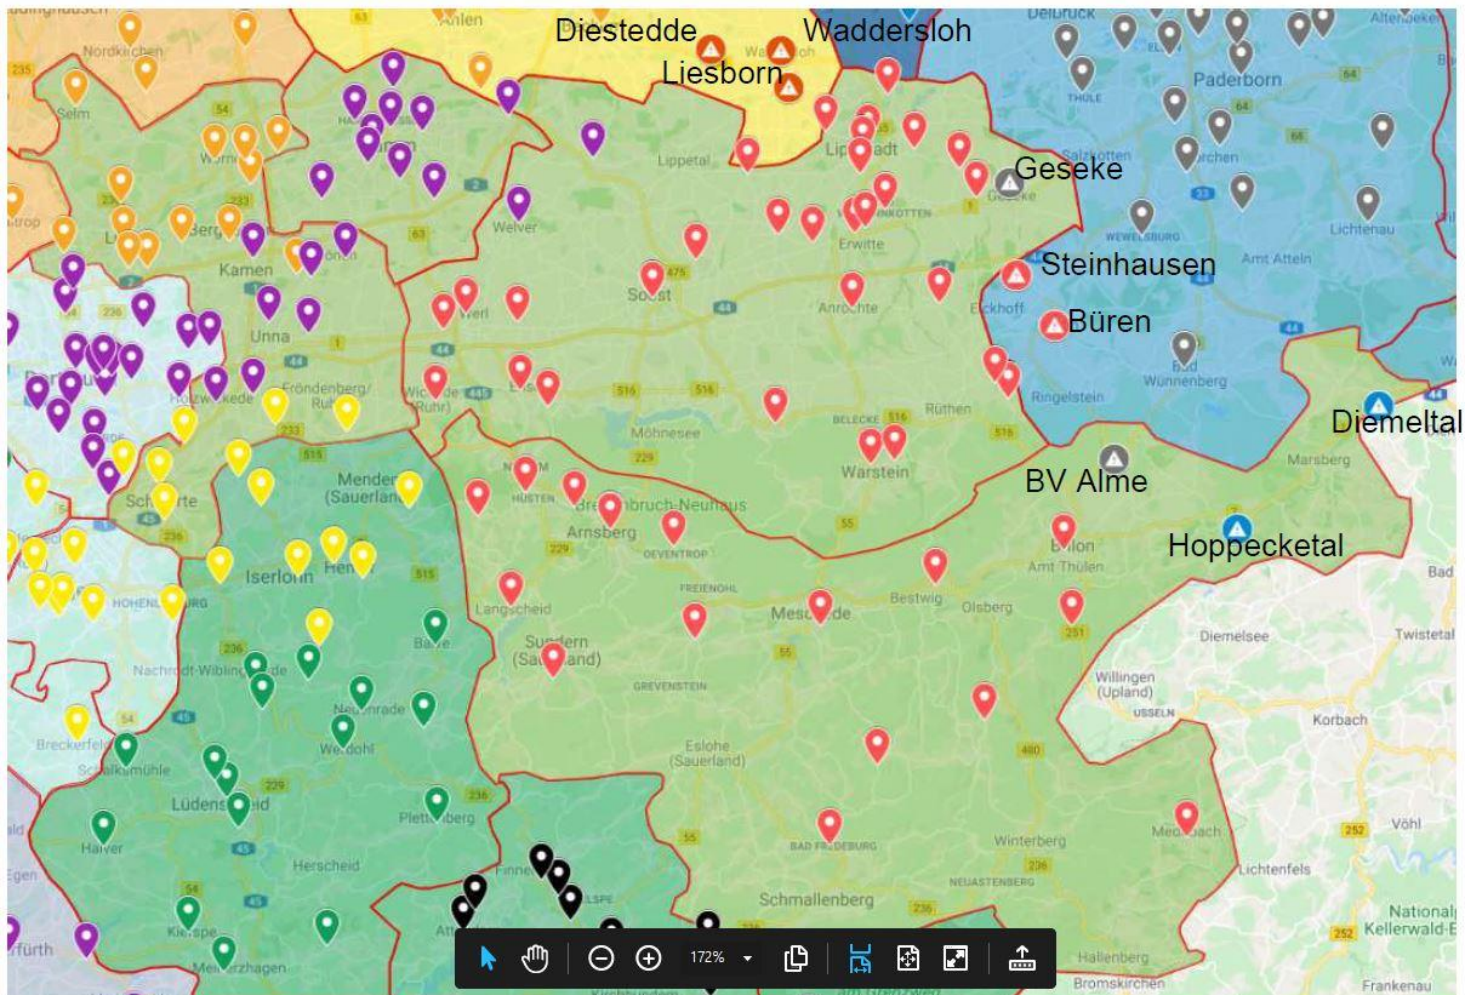

### Soest & Hochsauerland-Keis / Hamm / Unna

## Vereine:

1	GSV Fröndenberg	38	TTV Ense 1975
2	TuS Jahn Dellwig	39	TV Wickede
3	SG Eintracht Ergste	40	TTC turflon Werl
4	TTVg. Schwerte	41	TuS Niederense
5	SuS Oberaden	42	SV RW Westönnen
6	TuRa Bergkamen	43	TTV Werl-Büderich
7	TTC Bergkamen-Rünthe	44	TV 1862 Soest
8	Post SV Kamen-Bergkamen	45	TuS Jahn Soest
9	VfB 08 Lünen	46	TuS Bad Sassendorf
10	DJK SuS Brambauer	47	SuS BW Lipperbruch
11	TTF Lünen	48	TuS Warstein
12	TTV Preußen 47 Lünen	49	TV Suttrop
13	TTC Lünen-Wethmar	50	LTV Lippstadt
14	TTC SG Selm	51	DJK SR Cappel
15	SV 47/63 Stockum	52	TTK Anröchte
16	TTC 98 Weme	53	DJK Arminia Erwitte
17	Werner SC 2000	54	TTC Meiste
18	TTF Bönen	55	SV BW Eickelborn
19	TTC Holzwickede	56	SV Berenbrock
20	CVJM Heeren-Werve	57	TTC DJK Bad Westerkotten
21	DJK Germania Kamen	58	TTC Niederbergheim
22	CVJM Billmerich	59	SV Germania Stirpe
23	SSV Mühlhausen-Ülzen	60	TTC Lippstadt
24	TTC SW 45/50 Unna	61	TTV Kneblinghausen
25	TuWa Bockum-Hövel	62	TuS Ehringhausen
26	TTC GW Bad Hamm	63	TTG Störmede/Langeneicke
27	SV Westfalia Rhynern	64	TTV DJK Dedinghausen
28	TuS Uentrop	65	SV RW Horn
29	TuS Lohausenholz-Daberg	66	SV Viktoria Lippstadt
30	DJK Viktoria Heessen	67	SuS Oestereiden
31	TTC Pelkum	68	TTV Neheim-Hüsten
32	Hammer SC	69	TuS Medebach
33	CVJM Hamm	70	SuS Langscheid/Enkhausen
34	VfL Mark Hamm	71	TV Fredeburg
35	VfJ Lippborg	72	SV Holzen
36	SuS Scheidingen	73	DJK GW Arnsberg
37	TV Geseke	74	TuS Oeventrop
		75	TuS Brunskappel
		76	TuS 02 Bruchhausen
		77	Turnverein 1884 Brilon
		78	Tasmania Schreppenberg
		79	TTC Gellinghausen 1951
		80	SSV Meschede
		81	TuS Sundern
		82	SV Berlar
		83	TuS 1892 Nuttlar
		84	TuS Jahn Berge
		85	TuS Petersborn-Gudenhagen
		86	BV 23 Alme
		87	SG Hoppecketal
		88	TTC Diemeltal