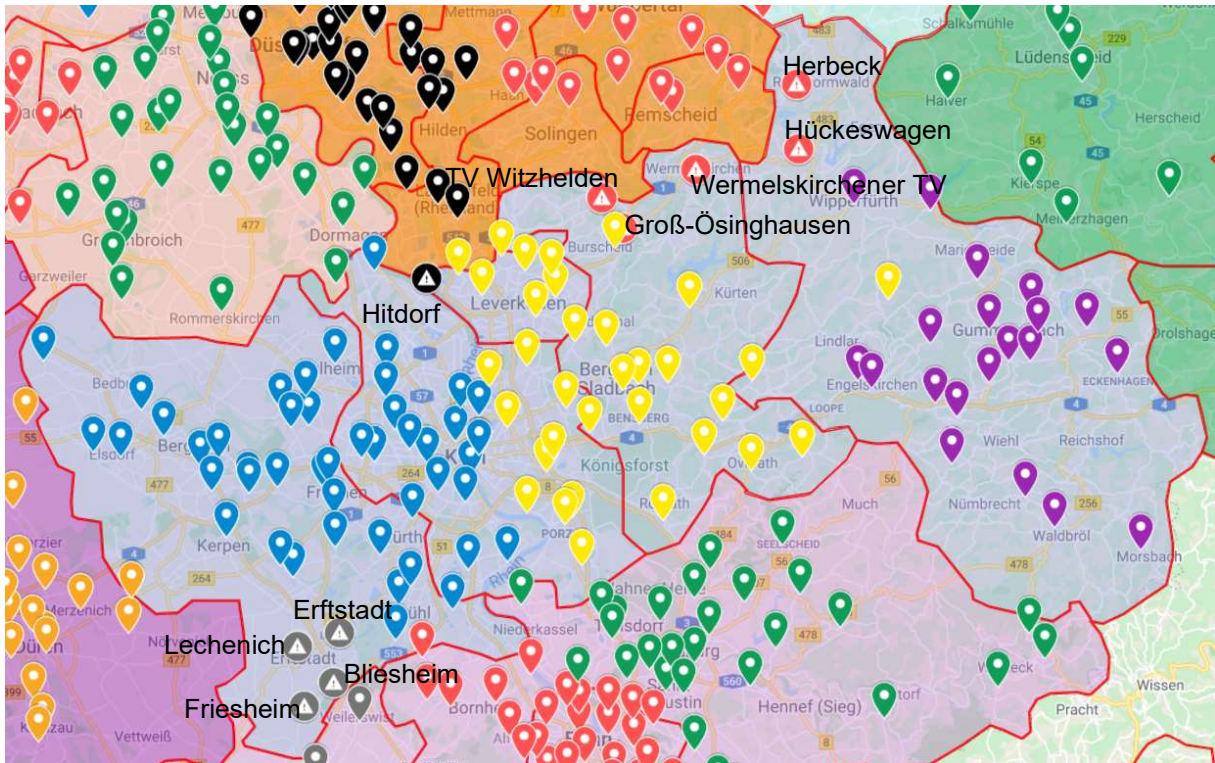

Untergliederung:

Rheinisch-Bergischer-Kr. / Leverkusen / Köln / Rhein-Erft-Kr. / Oberbergischer Kr.

Quelle: Kartendaten © 2020 GeoBasis-DE/BKG (©2009), Google

TT-Kreise

Euskirchen	Köln-Erft	Köln rechtsrheinisch
Düsseldorf	Bergisches Land	Oberberg