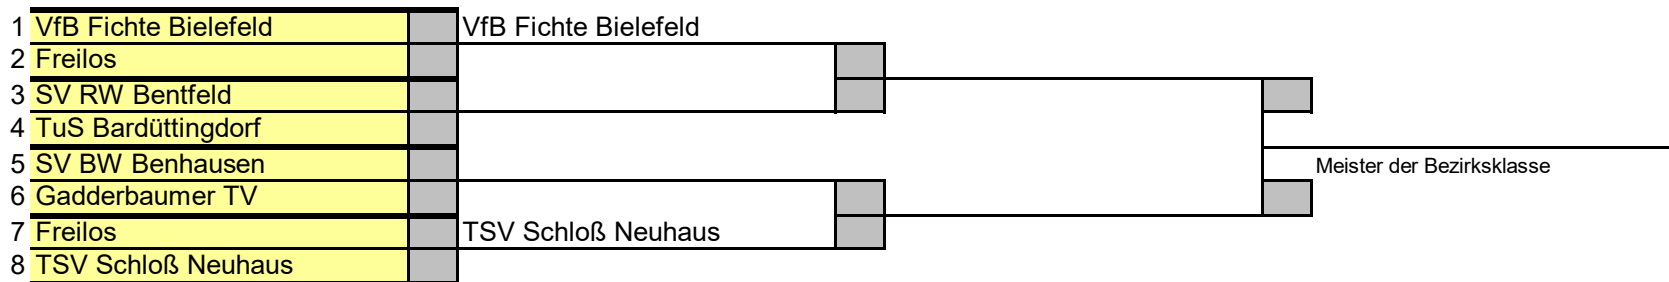

Meister der Bezirksklasse

Senioren 40

Ausrichter: SV Brackwede

18.01.2020

Viertelfinale

Halbfinale

Finale

Spielbeginn 15:00 Uhr

Viertelfinale

Spielbeginn 16:30 Uhr

Halbfinale

(bei Bedarf früher/später)

Spielbeginn im Anschluss
der Halbfinalspiele

Finale

Teilnehmende Mannschaften

- VfB Fichte Bielefeld
- Gadderbaumer TV
- TuS Bardüttingdorf
- SV BW Benhausen
- SV RW Bentfeld
- TSV Schloß Neuhaus