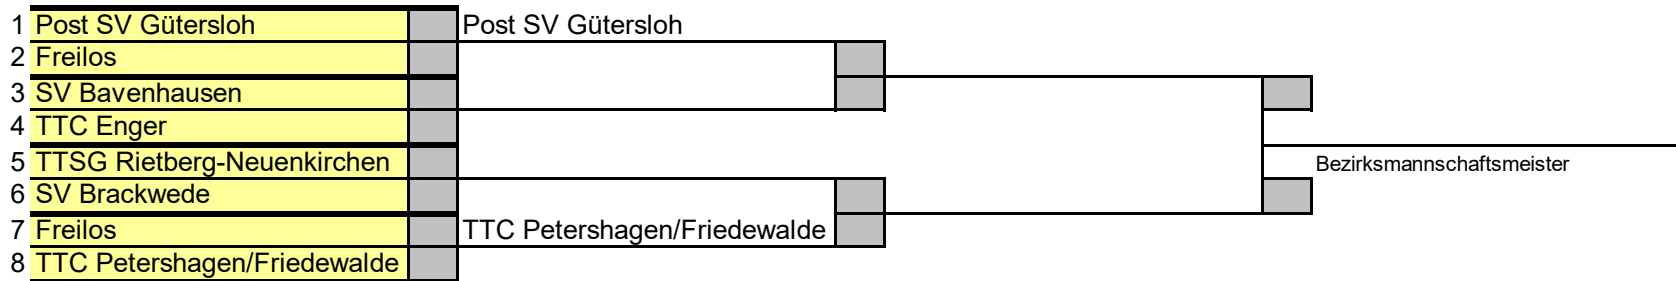

(bei Bedarf früher/später)

Spielbeginn im Anschluss
der Halbfinalspiele

Finale

Teilnehmende Mannschaften

- VfB Fichte Bielefeld
- Gadderbaumer TV
- TuS Bardüttingdorf
- SV BW Benhausen
- SV RW Bentfeld
- TSV Schloß Neuhaus

Mannschaftsmeisterschaften der

Senioren 40

Ausrichter: SV Brackwede

18.01.2020

Viertelfinale

Halbfinale

Finale

Spielbeginn 13:00 Uhr