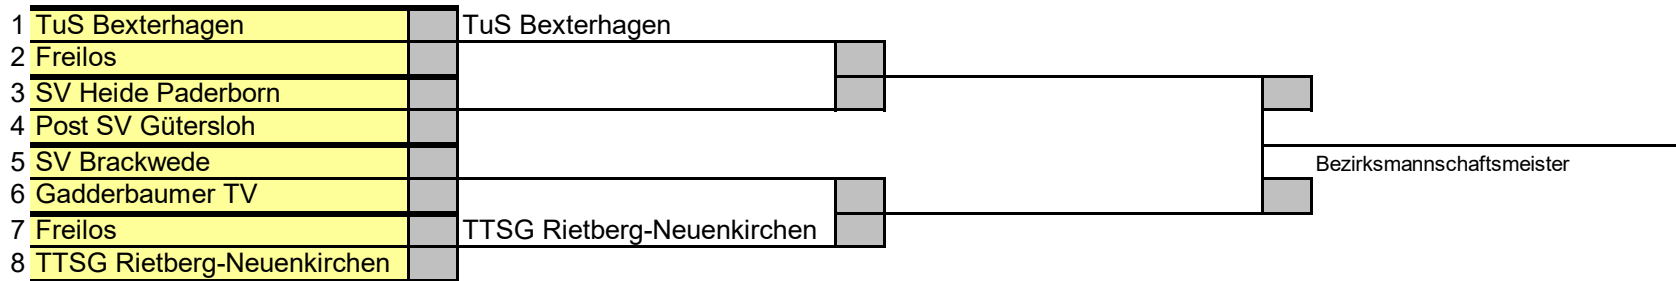

Mannschaftsmeisterschaften der

Senioren 40

Ausrichter: SV Brackwede

18.01.2020

Viertelfinale

Halbfinale

Finale

Spielbeginn 13:00 Uhr

Viertelfinale

Spielbeginn 14:30 Uhr

Halbfinale

(bei Bedarf früher/später)

Spielbeginn im Anschluss
der Halbfinalspiele

Finale

Teilnehmende Mannschaften

- SV Brackwede
- TTC Enger
- SV Bavenhausen
- TTC Petershagen/Friedewalde
- Post SV Gütersloh
- TTSG Rietberg-Neuenkirchen

Mannschaftsmeisterschaften der

Senioren 50

Ausrichter: SV Brackwede

18.01.2020

Viertelfinale

Halbfinale

Finale

Spielbeginn 13:00 Uhr