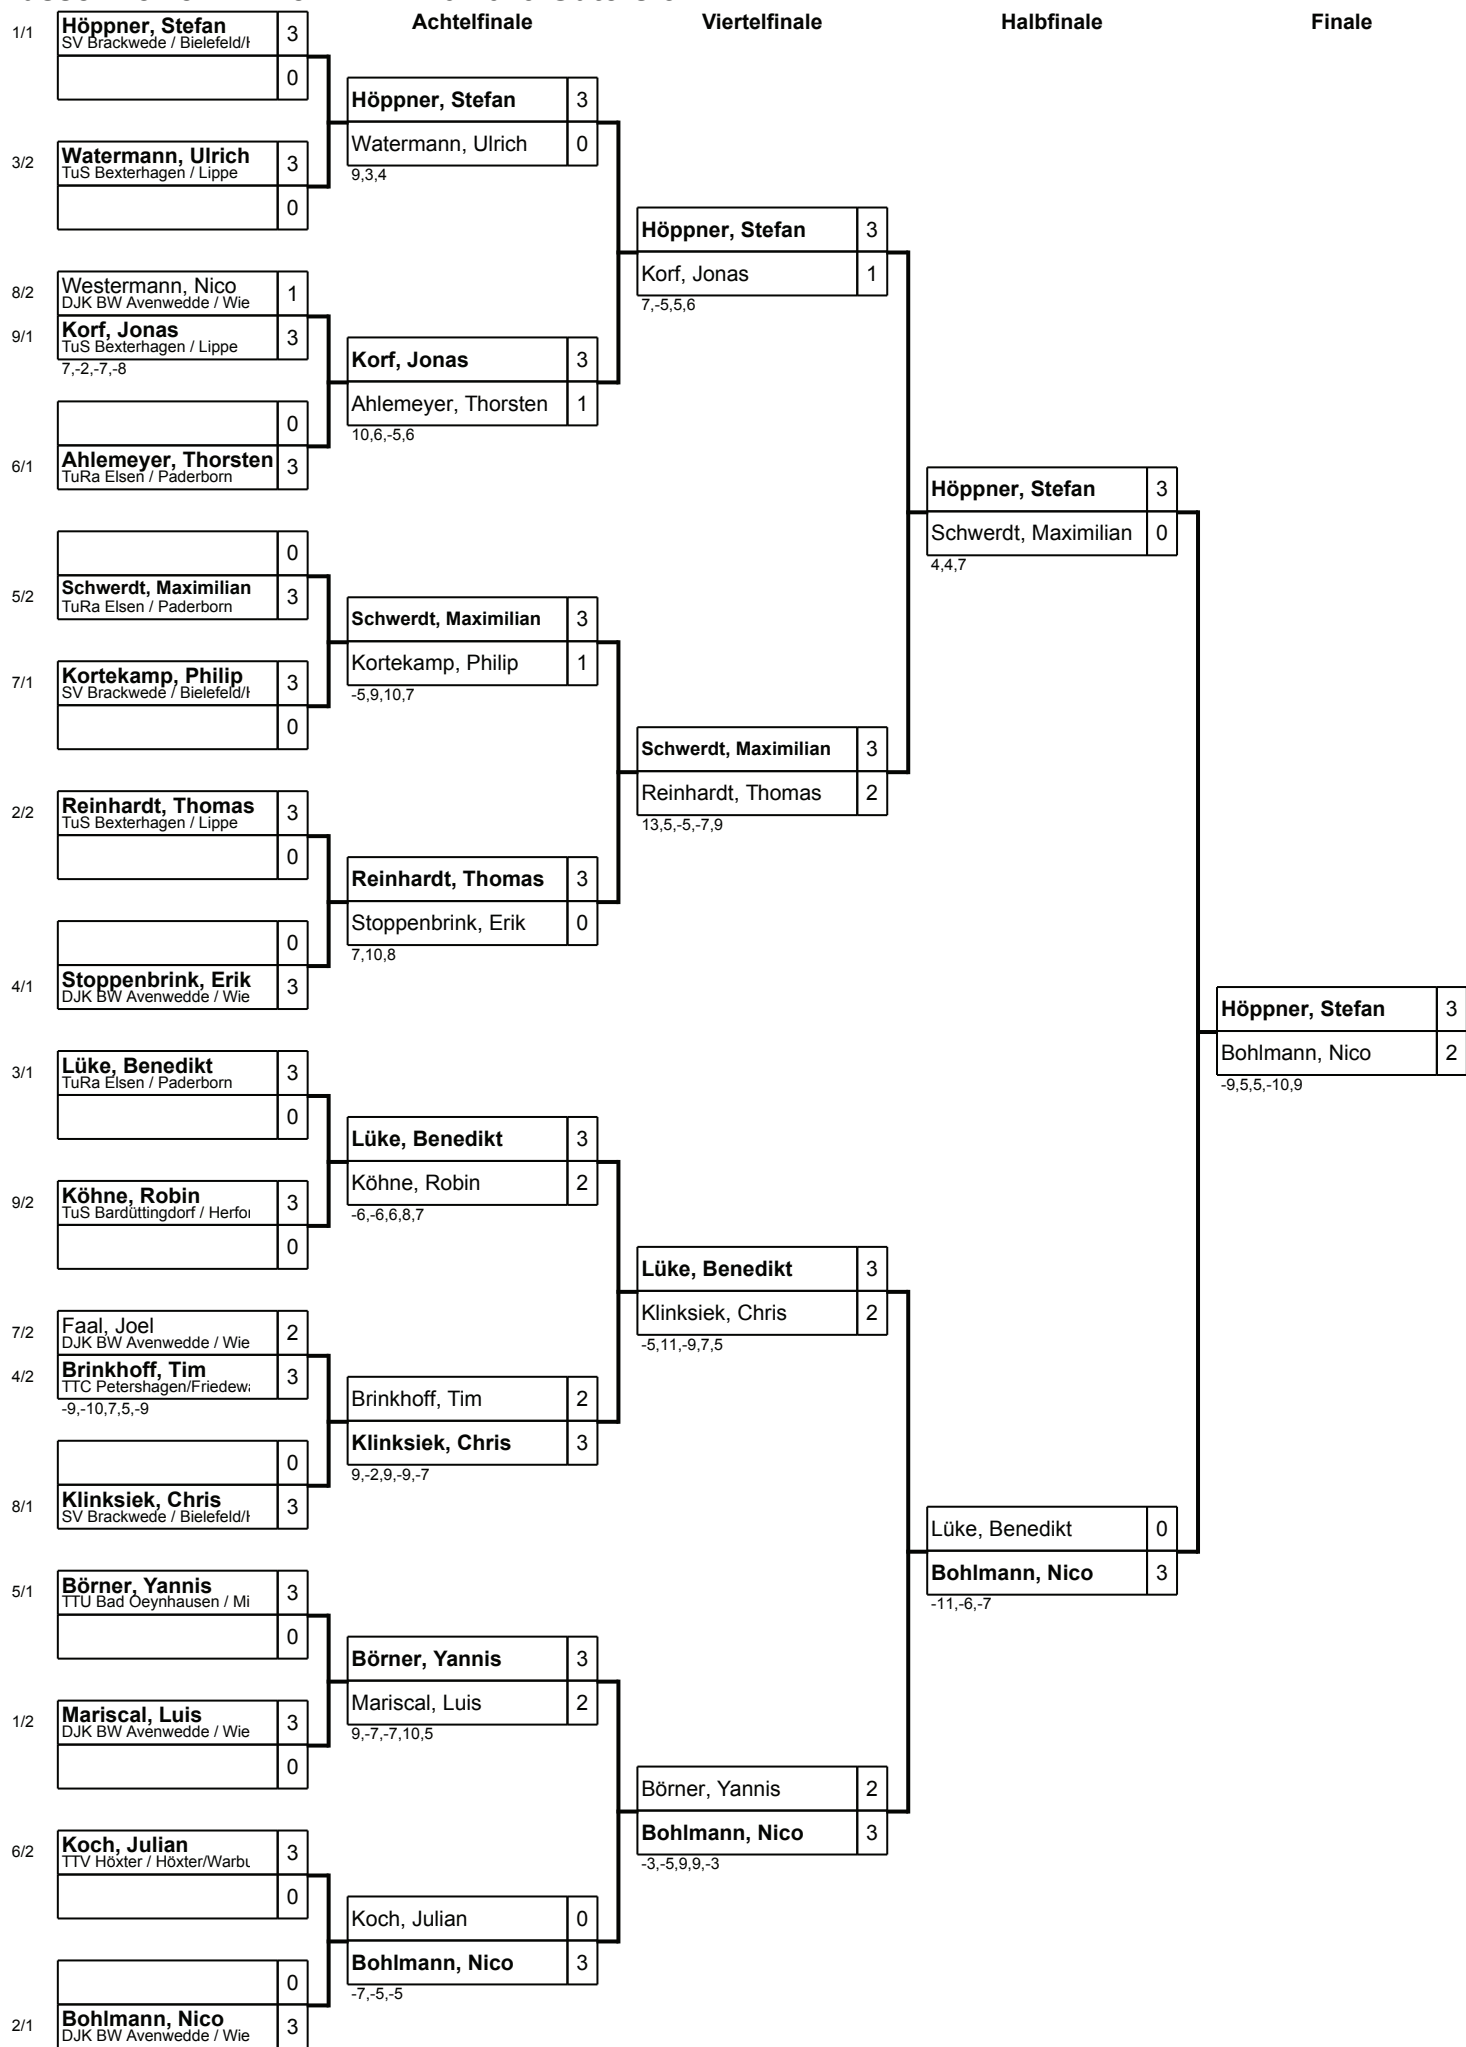

Bezirksmeisterschaften OWL Erwachsene

Klasse: Herren Einzel

27.10.2019 Gütersloh

Bezirksmeisterschaften OWL Erwachsene

Klasse: Damen Einzel 27.10.2019/ Gütersloh

Vorrunde

Gruppe: 01

Platz	Name	SP	Spiele	Sätze	Bälle	1	2	3	4
1	Plümer, Alina Post SV Gütersloh / Wiedenbrück	3	2 : 0	6 : 2 +4	89 : 79 10		3 : 1 -8,9,9,10	3 : 1 13,6,-10,9	
2	Tiemann, Sina TTC Mennighüffen / Herford	1	1 : 1	4 : 5 -1	89 : 79 10	1 : 3 8,-9,-9,-10		3 : 2 6,5,-8,-9,4	
3	Stich, Nicole TSV Schloß Neuhaus / Paderborn	2	0 : 2	3 : 6 -3	77 : 97 -20	1 : 3 -13,-6,10,-9	2 : 3 -6,-5,8,9,-4		

Gruppe: 02

Platz	Name	SP	Spiele	Sätze	Bälle	1	2	3	4
1	Thöne, Christiane TTC Paderborn / Paderborn	1	3 : 0	9 : 2 +7	117 : 70 47		3 : 2 -8,-8,11,6,4	3 : 0 6,1,5	3 : 0 6,5,4
2	Cepo, Martina Spvg Steinhagen / Bielefeld/Halle	2	2 : 1	8 : 3 +5	110 : 80 30	2 : 3 8,8,-11,-6,-4		3 : 0 2,10,1	3 : 0 5,4,7
3	Krömke, Christine DJK BW Avenwedde / Wiedenbrück	4	1 : 2	3 : 8 -5	77 : 102 -25	0 : 3 -6,-1,-5	0 : 3 -2,-10,-1		3 : 2 4,6,-8,-11,1
4	Wessel, Sandra SuS Veltheim / Minden/Lübbecke	3	0 : 3	2 : 9 -7	66 : 118 -52	0 : 3 -6,-5,-4	0 : 3 -5,-4,-7	2 : 3 -4,-6,8,11,-1	

Gruppe: 03

Platz	Name	SP	Spiele	Sätze	Bälle	1	2	3	4
1	Brockmeier, Tabea TTC Mennighüffen / Herford	1	3 : 0	9 : 1 +8	109 : 59 50		3 : 1 7,9,-10,2	3 : 0 4,5,5	3 : 0 1,5,9
2	Lampe, Vanesja TuS Brake / Bielefeld/Halle	2	2 : 1	7 : 4 +3	105 : 93 12	1 : 3 -7,-9,10,-2		3 : 0 7,6,6	3 : 1 -9,6,8,6
3	Dierkes, Celine TTV GW Daseburg / Höxter/Warburg	4	1 : 2	3 : 7 -4	72 : 99 -27	0 : 3 -4,-5,-5	0 : 3 -7,-6,-6		3 : 1 -6,8,8,6
4	Samol, Bianca TTSV Schloß Holte-Sende / Wiedenbrück	3	0 : 3	2 : 9 -7	79 : 114 -35	0 : 3 -1,-5,-9	1 : 3 9,-6,-8,-6	1 : 3 6,-8,-8,-6	

Gruppe: 04

Platz	Name	SP	Spiele	Sätze	Bälle	1	2	3	4
1	Maiwald, Melinda TTV Hövelhof / Paderborn	2	3 : 0	9 : 0 +9	106 : 55 51		3 : 0 4,12,4	3 : 0 13,3,6	3 : 0 6,6,1
2	König, Kristin TTC Mennighüffen / Herford	1	2 : 1	6 : 3 +3	86 : 64 22	0 : 3 -4,-12,-4		3 : 0 7,8,2	3 : 0 1,8,2
3	Mundry, Kathrin VfL Oldentrup / Bielefeld/Halle	3	1 : 2	3 : 7 -4	83 : 103 -20	0 : 3 -13,-3,-6	0 : 3 -7,-8,-2		3 : 1 7,10,-10,4
4	Mutius, Laura-Isabell von DJK BW Avenwedde / Wiedenbrück	4	0 : 3	1 : 9 -8	57 : 110 -53	0 : 3 -6,-6,-1	0 : 3 -1,-8,-2	1 : 3 -7,-10,10,-4	

Gruppe: 05

Platz	Name	SP	Spiele	Sätze	Bälle	1	2	3	4
1	Pollmeier, Hannah TTV Hövelhof / Paderborn	1	3 : 0	9 : 1 +8	108 : 57 51		3 : 1 -9,4,8,9	3 : 0 2,9,4	3 : 0 5,2,3
2	Trojahn, Sarah TTC Mennighüffen / Herford	2	2 : 1	7 : 3 +4	98 : 73 25	1 : 3 9,-4,-8,-9		3 : 0 6,8,8	3 : 0 3,3,3
3	Eirich, Alexandra TuS Bad Driburg / Höxter/Warburg	3	1 : 2	3 : 8 -5	84 : 106 -22	0 : 3 -2,-9,-4	0 : 3 -6,-8,-8		3 : 2 4,-5,-9,9,5
4	Hermann, Sina Gadderbaumer TV / Bielefeld/Halle	4	0 : 3	2 : 9 -7	59 : 113 -54	0 : 3 -5,-2,-3	0 : 3 -3,-3,-3	2 : 3 -4,5,9,-9,-5	

Gruppe: 06

Platz	Name	SP	Spiele	Sätze	Bälle	1	2	3	4
1	Krenzek, Sophie TTC Mennighüffen / Herford	1	3 : 0	9 : 1 +8	106 : 69 37		3 : 0 6,9,6	3 : 1 -7,4,8,8	3 : 0 5,5,7
2	Seibt, Nina DJK Adler Brakel / Höxter/Warburg	2	2 : 1	6 : 5 +1	109 : 93 16	0 : 3 -6,-9,-6		3 : 1 9,-10,7,12	3 : 1 2,-9,2,5
3	Löher, Sarah TTV Hövelhof / Paderborn	3	1 : 2	5 : 7 -2	108 : 116 -8	1 : 3 7,-4,-8,-8	1 : 3 -9,10,-7,-12		3 : 1 -4,4,6,9
4	Reinhardt, Christina TuS Bexterhagen / Lippe	4	0 : 3	2 : 9 -7	67 : 112 -45	0 : 3 -5,-5,-7	1 : 3 -2,9,-2,-5	1 : 3 4,-4,-6,-9