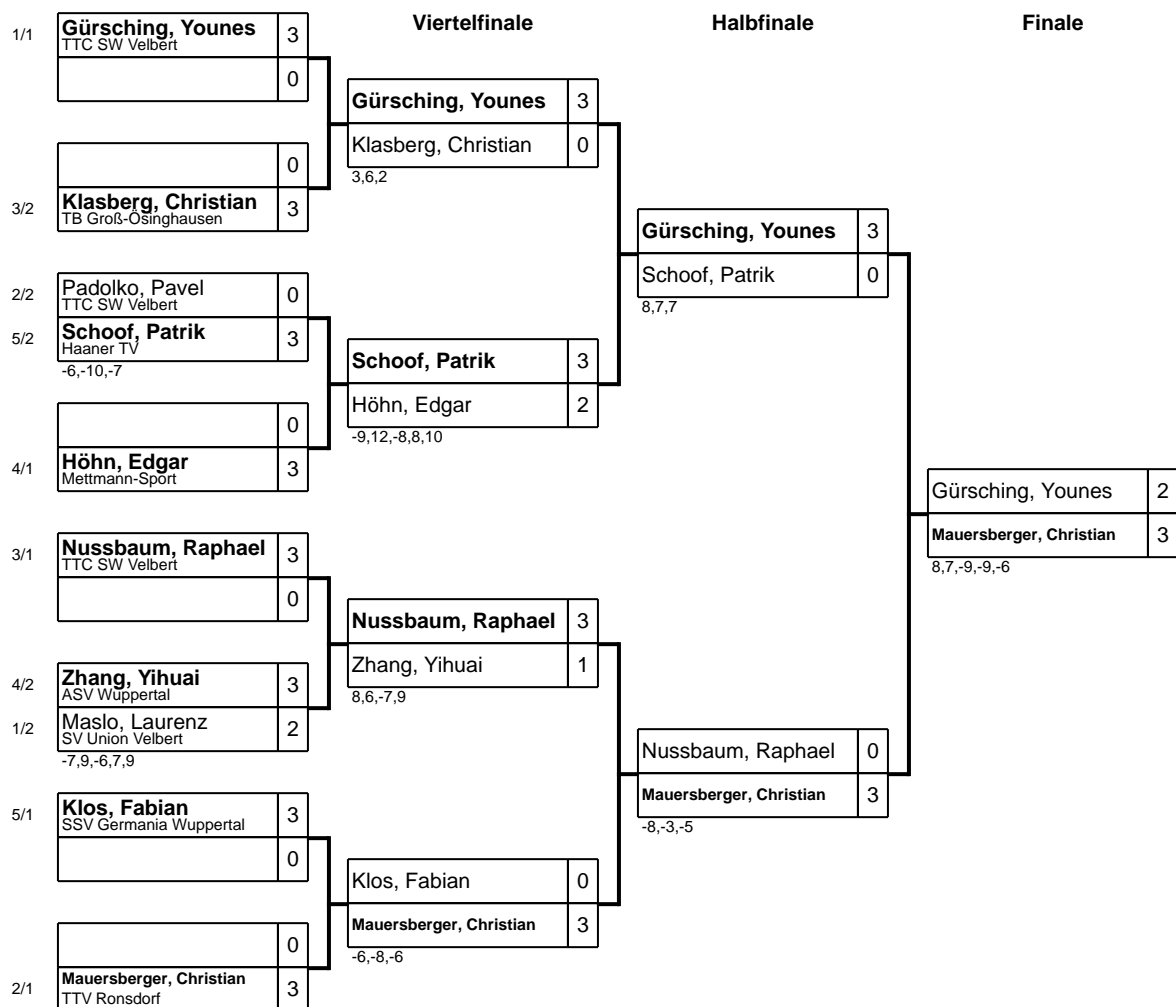

Kreismeisterschaften Bergisches Land

Klasse: Herren Einzel 11.09.2021 Wuppertal

Kreismeisterschaften Bergisches Land

Klasse: Jungen 13 Einzel 11.09.2021 Wuppertal

		Halbfinale		Finale	
1/1	Schummertz, Kris Simon TSV Fortuna Wuppertal	3			
2/2	Schad, Moritz-Leander SV Union Velbert	0			
			Schummertz, Kris Simon	3	
			Beck, Linus	1	
4/2	Orth, Aaron TTC Wuppertal	0	11,9,-10,6		
3/1	Beck, Linus SSV Germania Wuppertal	3		Schummertz, Kris Simon	3
				Kühne, Jakob	1
					4,9,-9,5
4/1	Gluth, Tim SSV Germania Wuppertal	3			
3/2	Harrenga, Karl TTC Wuppertal	2		Gluth, Tim	2
				Kühne, Jakob	3
1/2	Kleinbäumer, Timo SSV Germania Wuppertal	0	7,11,-13,-8,-10		
2/1	Kühne, Jakob SSV Germania Wuppertal	3			
					-8,-2,-3

Kreismeisterschaften Bergisches Land

Klasse: Jungen 15 Einzel 11.09.2021 Wuppertal

	Viertelfinale		Halbfinale		Finale	
1/1	Kopper, Moritz SV Union Velbert	3	Kopper, Moritz	3	Kopper, Moritz	3
		0				
2/2	Barbulescu, Joschua SG Kolping Remscheid	0	Neumann, Joshua	1	Kopper, Moritz	3
5/1	Neumann, Joshua SSV Germania Wuppertal	3				
6/1	Fink, Jacob BTV Wuppertal	3	Fink, Jacob	1	Spanu, Manolis	1
3/2	Schulenberg, Daniel Solingen Blades	1				
7/2	Mauersberger, Fabian SSV Germania Wuppertal	2	Spanu, Manolis	3	Spanu, Manolis	1
4/1	Spanu, Manolis Solingen Blades	3				
3/1	Koslowski, Sebastian TTV Ronsdorf	3	Koslowski, Sebastian	3	Kopper, Moritz	3
6/2	Huke, Daniel Solingen Blades	0				
5/2	Kill, Marcel Henry ASV Wuppertal	3	Kill, Marcel Henry	1	Koslowski, Sebastian	3
7/1	Pohl, Ben Ole Solingen Blades	1				
1/2	Hoffmann, Benno Solingen Blades	0	Schmitt, Joshua	0	Hirt, Lucas	1
4/2	Schmitt, Joshua Wermelskirchener TV	3				
		0	Hirt, Lucas	3	Koslowski, Sebastian	3
2/1	Hirt, Lucas SSV Germania Wuppertal	3				