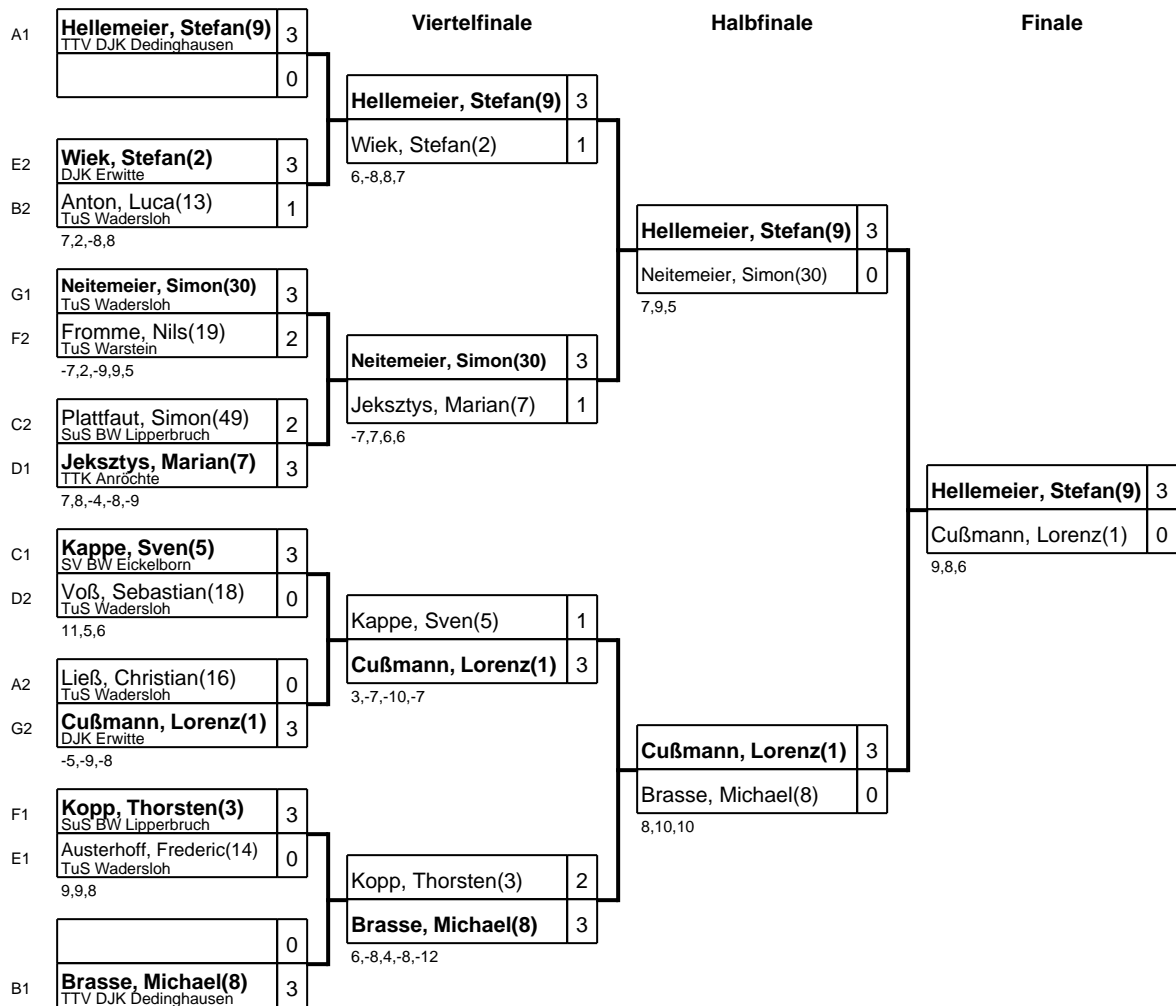

Kreismeisterschaften Arnsberg/Lippstadt

Klasse: Herren 0-1400 Einzel 14.09.2018 Wadersloh

Kreismeisterschaften Arnsberg/Lippstadt

Klasse: Damen Einzel 16.09.2018/ Wadersloh

Platz	Name	SP	Spiele	Sätze	Bälle	1	2	3	4
1	Winkel, Miriam(173) SV BW Eickelborn	1	2 : 1	7 : 5 +2	110 : 102 8		3 : 1 4,-8,3,11	3 : 1 5,-8,9,4	1 : 3 -5,11,-3,-5
2	Höfer, Kristina(172) SV BW Eickelborn	4	2 : 1	7 : 7 0	126 : 137 -11	1 : 3 -4,8,-3,-11		3 : 2 -7,5,9,-11,5	3 : 2 10,-4,-5,12,7
3	Krick, Denise(174) TTV Neheim-Hüsten	2	1 : 2	6 : 6 0	105 : 114 -9	1 : 3 -5,8,-9,-4	2 : 3 7,-5,-9,11,-5		3 : 0 6,8,8
4	Ließ, Claudia(175) TuS Wadersloh	3	1 : 2	5 : 7 -2	117 : 105 12	3 : 1 5,-11,3,5	2 : 3 -10,4,5,-12,-7	0 : 3 -6,-8,-8	