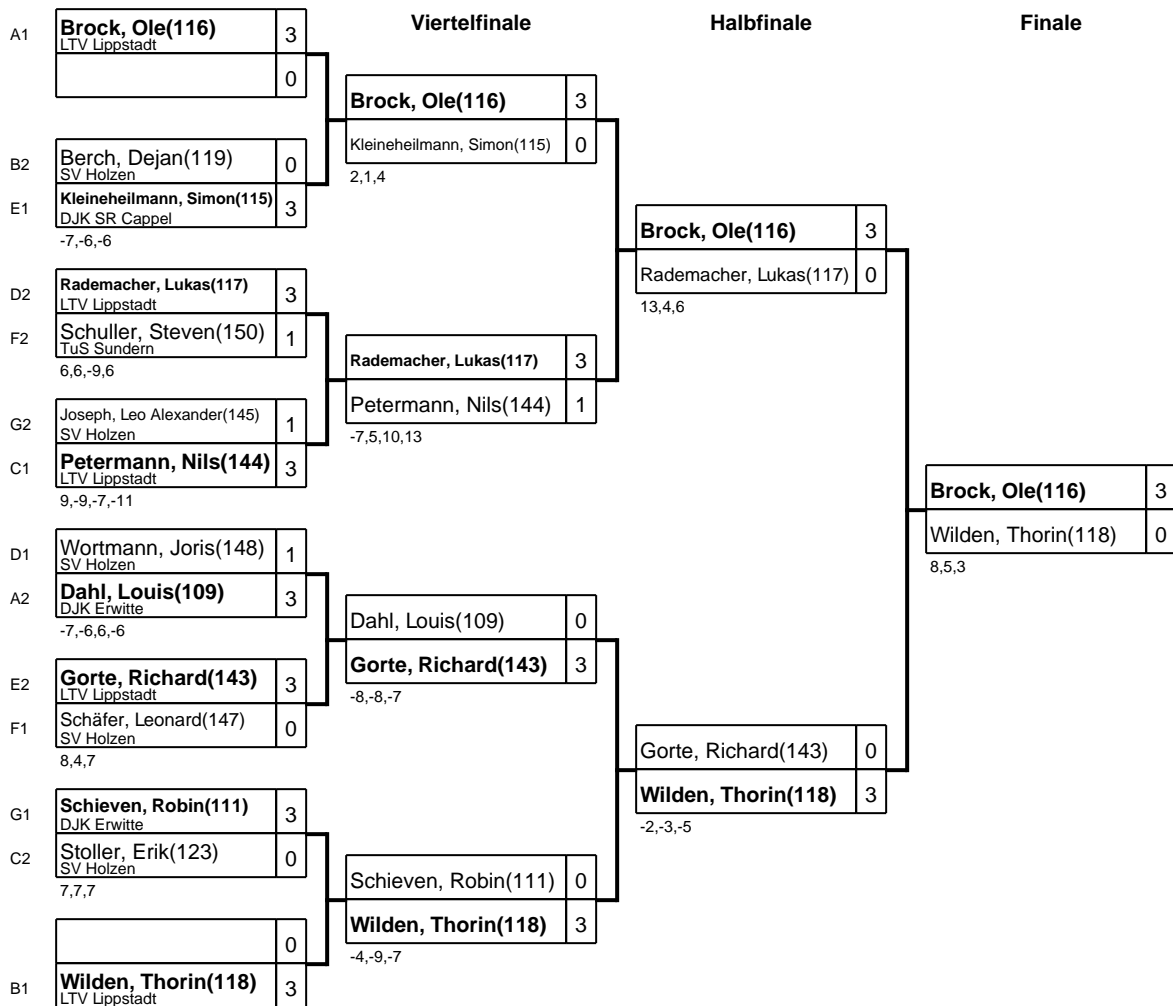

Kreismeisterschaften Arnsberg/Lippstadt

Klasse: Schüler C Einzel 16.09.2018 Wadersloh

Kreismeisterschaften Arnsberg/Lippstadt

Klasse: Mädchen Einzel 15.09.2018/ Wadersloh

Vorrunde

Gruppe: A

Platz	Name	SP	Spiele	Sätze	Bälle	1	2	3	4
1	Wulff, Michelle(184) DJK SR Cappel	1	2 : 0	6 : 0 +6	66 : 20 46		3 : 0 6,5,5	3 : 0 2,1,1	
2	Wolf, Kristin(186) LTV Lippstadt	2	1 : 1	3 : 3 0	49 : 43 6	0 : 3 -6,-5,-5		3 : 0 2,2,6	
3	Lemke, Priska(196) TV Büren	3	0 : 2	0 : 6 -6	14 : 66 -52	0 : 3 -2,-1,-1	0 : 3 -2,-2,-6		

Gruppe: B

Platz	Name	SP	Spiele	Sätze	Bälle	1	2	3	4
1	Schultza, Jana(183) DJK SR Cappel	1	3 : 0	9 : 2 +7	114 : 69 45		3 : 2 7,-9,7,-5,6	3 : 0 5,10,3	3 : 0 1,1,7
2	Greune, Lea(189) TuS Jahn Soest	2	2 : 1	8 : 3 +5	108 : 79 29	2 : 3 -7,9,-7,5,-6		3 : 0 9,3,7	3 : 0 4,4,5
3	Pflug, Celine(192) TuS Wadersloh	2	1 : 2	3 : 6 -3	70 : 80 -10	0 : 3 -5,-10,-3	0 : 3 -9,-3,-7		3 : 0 3,7,3
4	Loske, Felizitas(197) TV Büren	4	0 : 3	0 : 9 -9	35 : 99 -64	0 : 3 -1,-1,-7	0 : 3 -4,-4,-5	0 : 3 -3,-7,-3	

Gruppe: C

Platz	Name	SP	Spiele	Sätze	Bälle	1	2	3	4
1	Wulff, Angelina(185) DJK SR Cappel	1	3 : 0	9 : 1 +8	110 : 70 40		3 : 1 -9,9,9,11	3 : 0 5,6,1	3 : 0 6,7,5
2	Wolf, Linda(187) LTV Lippstadt	1	2 : 1	7 : 3 +4	106 : 80 26	1 : 3 9,-9,-9,-11		3 : 0 5,5,5	3 : 0 6,6,9
3	Kaiser, Paula(194) TV Büren	3	1 : 2	3 : 7 -4	70 : 101 -31	0 : 3 -5,-6,-1	0 : 3 -5,-5,-5		3 : 1 8,-9,6,10
4	Savic, Zoe(193) TuS Wadersloh	1	0 : 3	1 : 9 -8	74 : 109 -35	0 : 3 -6,-7,-5	0 : 3 -6,-6,-9	1 : 3 -8,9,-6,-10	

Gruppe: D

Platz	Name	SP	Spiele	Sätze	Bälle	1	2	3	4
1	Willeke, Hannah(188) TTK Anröchte	2	3 : 0	9 : 0 +9	99 : 46 53		3 : 0 9,7,8	3 : 0 5,7,1	3 : 0 1,5,3
2	Klapproth, Nina(182) DJK Erwitte	1	2 : 1	6 : 4 +2	99 : 77 22	0 : 3 -9,-7,-8		3 : 1 4,8,-8,4	3 : 0 3,4,10
3	Klenter, Milena(195) TV Büren	3	1 : 2	4 : 8 -4	85 : 113 -28	0 : 3 -5,-7,-1	1 : 3 -4,-8,8,-4		3 : 2 4,6,-5,-7,7
4	Kegel, Louisa(190) TuS Jahn Soest	4	0 : 3	2 : 9 -7	65 : 112 -47	0 : 3 -1,-5,-3	0 : 3 -3,-4,-10	2 : 3 -4,-6,5,7,-7