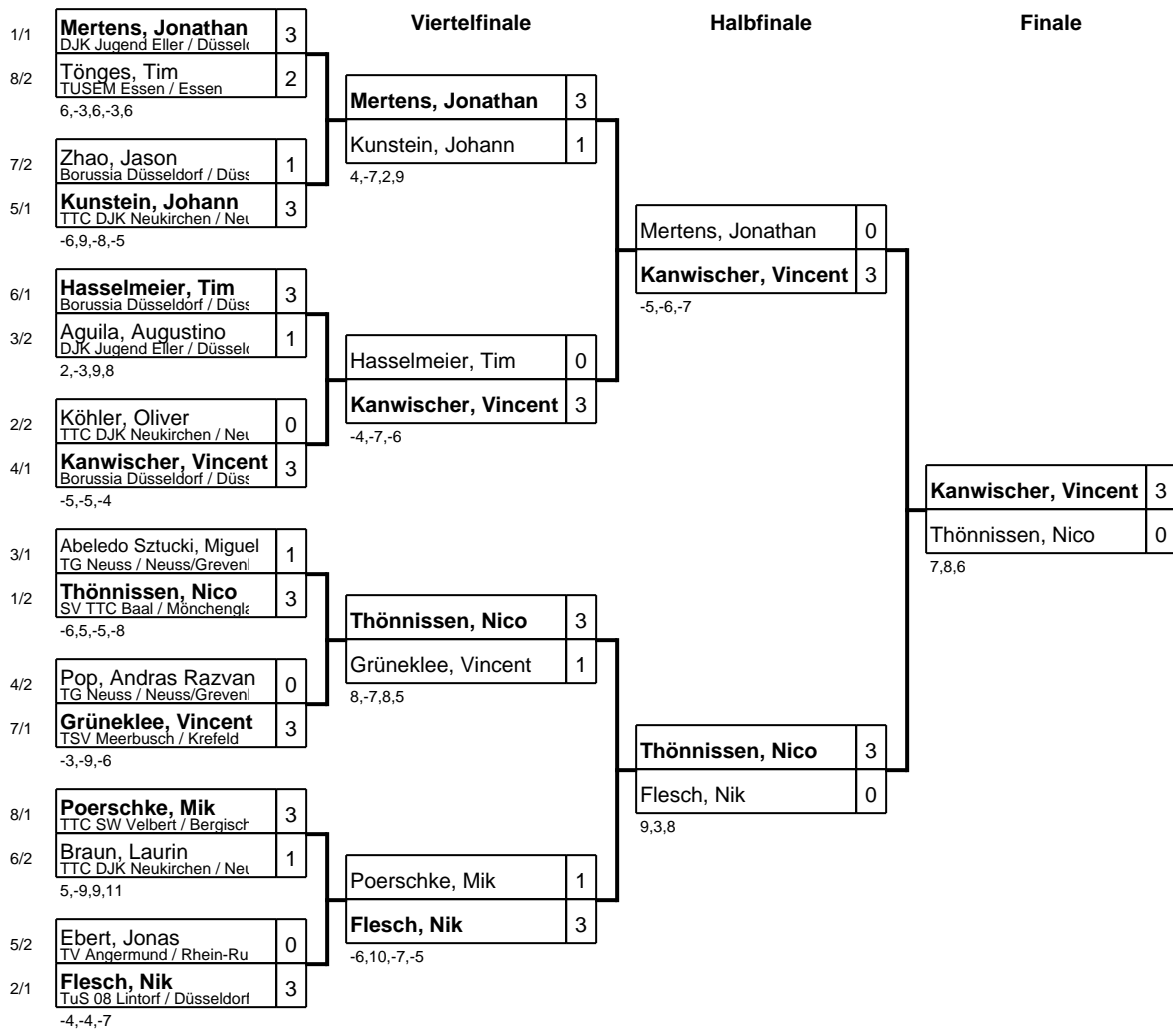

Bezirksmeisterschaften Düsseldorf Nachwuchs

Klasse: Schüler C Einzel 05.11.2017 Wuppertal

Bezirksmeisterschaften Düsseldorf Nachwuchs

Klasse: Schülerinnen C Einzel 05.11.2017/ Wuppertal

Vorrunde

Gruppe: 01

Platz	Name	SP	Spiele	Sätze	1	2	3	4	5
1	Bandemer, Philippa von Borussia Düsseldorf / Düsseldorf (	1	4 : 0	12 : 0 +12		3 : 0 4,1,5	3 : 0 2,5,2	3 : 0 2,1,0	3 : 0 2,2,0
2	Latta, Carolina TTV Zons / Neuss/Grevenbroich	5	2 : 2	8 : 7 +1	0 : 3 -4,-1,-5		2 : 3 -8,10,-7,11,-8	3 : 1 2,-9,3,3	3 : 0 10,4,7
3	Antunes, Julia TV Angermund / Rhein-Ruhr	4	2 : 2	7 : 8 -1	0 : 3 -2,-5,-2	3 : 2 8,-10,7,-11,8		3 : 0 4,10,9	1 : 3 -7,6,-6,-7
4	Szalkó, Fanni DJK Rhenania Kleve / Niederrhein	2	1 : 3	4 : 9 -5	0 : 3 -2,-1,-0	1 : 3 -2,9,-3,-3	0 : 3 -4,-10,-9		3 : 0 3,9,7
5	Ruiss, Leni SV TTC Baal / Mönchengladbach	3	1 : 3	3 : 10 -7	0 : 3 -2,-2,-0	0 : 3 -10,-4,-7	3 : 1 7,-6,6,7	0 : 3 -3,-9,-7	

Gruppe: 02

Platz	Name	SP	Spiele	Sätze	1	2	3	4	5
1	Ludwig, Rosa TTV Zons / Neuss/Grevenbroich	1	4 : 0	12 : 3 +9		3 : 2 -11,4,5,-5,5	3 : 0 9,8,6	3 : 1 5,-6,7,4	3 : 0 3,6,4
2	Billerbeck, Feline Borussia Düsseldorf / Düsseldorf (	2	3 : 1	11 : 5 +6	2 : 3 11,-4,-5,5,-5		3 : 2 -8,9,-10,6,9	3 : 0 5,1,5	3 : 0 2,6,4
3	Stankowiak, Louisa SV DJK Holzbüttgen / Neuss/Grev	5	2 : 2	8 : 7 +1	0 : 3 -9,-8,-6	2 : 3 8,-9,10,-6,-9		3 : 0 8,4,5	3 : 1 -4,5,3,10
4	El Hamdaoui, Sarah TTC DJK GS Kaßlerfeld / Rhein-R	4	1 : 3	4 : 10 -6	1 : 3 -5,6,-7,-4	0 : 3 -5,-1,-5	0 : 3 -8,-4,-5		3 : 1 14,8,-7,8
5	Klöckner, Lucie SV TTC Baal / Mönchengladbach	3	0 : 4	2 : 12 -10	0 : 3 -3,-6,-4	0 : 3 -2,-6,-4	1 : 3 4,-5,-3,-10	1 : 3 -14,-8,7,-8	

Gruppe: 03

Platz	Name	SP	Spiele	Sätze	1	2	3	4	5
1	Karadeniz, Nisa PSV Oberhausen / Rhein-Ruhr	1	3 : 0	9 : 1 +8		3 : 0 8,10,6	3 : 1 2,6,-9,7	3 : 0 5,2,6	
2	Liesenhoff, Paula NTV Wuppertal / Bergisches Land	2	2 : 1	6 : 5 +1	0 : 3 -8,-10,-6		3 : 1 -5,8,4,8	3 : 1 8,11,-9,2	
3	Osmani, Amelie Borussia Düsseldorf / Düsseldorf (	3	1 : 2	5 : 8 -3	1 : 3 -2,-6,9,-7	1 : 3 5,-8,-4,-8		3 : 2 5,9,-7,-8,7	
4	Oliveira, Julia TTC Champions Düsseldorf / Düsse	4	0 : 3	3 : 9 -6	0 : 3 -5,-2,-6	1 : 3 -8,-11,9,-2	2 : 3 -5,-9,7,8,-7		

Gruppe: 04

Platz	Name	SP	Spiele	Sätze	1	2	3	4	5
1	Meens, Sina TTC Straelen/Wachtendonk / Krefe	1	3 : 0	9 : 1 +8		3 : 1 3,10,-7,9	3 : 0 4,6,3	3 : 0 2,4,8	
2	Bakay, Nehir TTV DJK Altenessen / Essen	2	2 : 1	7 : 3 +4	1 : 3 -3,-10,7,-9		3 : 0 4,6,10	3 : 0 1,7,2	
3	Shang, Nina Borussia Düsseldorf / Düsseldorf (	3	1 : 2	3 : 7 -4	0 : 3 -4,-6,-3	0 : 3 -4,-6,-10		3 : 1 10,-9,4,9	
4	Büchler, Franziska TV Angermund / Rhein-Ruhr	4	0 : 3	1 : 9 -8	0 : 3 -2,-4,-8	0 : 3 -1,-7,-2	1 : 3 -10,9,-4,-9		

Gruppe: 05

Platz	Name	SP	Spiele	Sätze	1	2	3	4	5
1	Isenberg, Lisa TTC Werden 48 / Essen	1	3 : 0	9 : 4 +5		3 : 2 -7,4,-2,2,10	3 : 2 -6,-8,12,9,5	3 : 0 12,10,2	
2	Jacobi, Clara NTV Wuppertal / Bergisches Land	2	2 : 1	8 : 3 +5	2 : 3 7,-4,2,-2,-10		3 : 0 9,15,7	3 : 0 4,8,5	
3	Houben, Eileen TTV Zons / Neuss/Grevenbroich	4	1 : 2	5 : 7 -2	2 : 3 6,8,-12,-9,-5	0 : 3 -9,-15,-7		3 : 1 6,12,-10,4	
4	Hanke, Helene Borussia Düsseldorf / Düsseldorf (	3	0 : 3	1 : 9 -8	0 : 3 -12,-10,-2	0 : 3 -4,-8,-5	1 : 3 -6,-12,10,-4