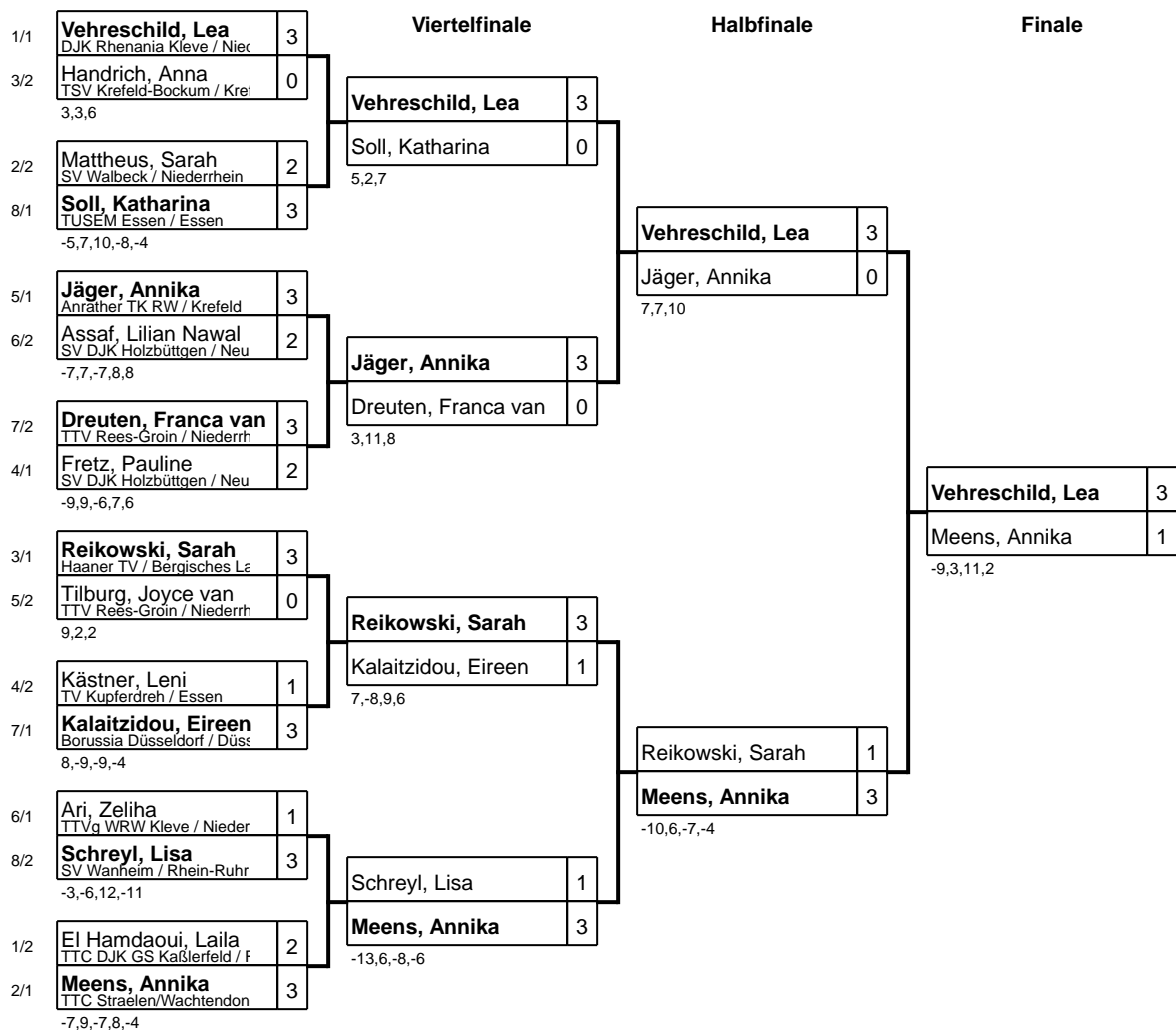

Bezirksmeisterschaften Düsseldorf Nachwuchs

Klasse: Schülerinnen A Einzel 05.11.2017 Wuppertal

Bezirksmeisterschaften Düsseldorf Nachwuchs

Klasse: Schüler B Einzel 04.11.2017/ Wuppertal

Vorrunde

Gruppe: 01

Platz	Name	SP	Spiele	Sätze	1	2	3	4	5
1	Erkis, Elias TTVg WRW Kleve / Niederrhein	1	4 : 0	12 : 2 +10		3 : 0 3,5,3	3 : 0 7,11,7	3 : 0 7,9,3	3 : 2 -8,11,3,-8,6
2	Thönnissen, Nico SV TTC Baal / Mönchengladbach	1	3 : 1	9 : 5 +4	0 : 3 -3,-5,-3		3 : 1 -9,8,11,4	3 : 0 5,6,9	3 : 1 9,-8,7,7
3	Streibert, Elias TUSEM Essen / Essen	4	2 : 2	7 : 7 0	0 : 3 -7,-11,-7	1 : 3 9,-8,-11,-4		3 : 0 8,5,9	3 : 1 4,-9,6,11
4	Jungbecker, Jan TuS 08 Lintorf / Düsseldorf (Kreis)	3	1 : 3	3 : 9 -6	0 : 3 -7,-9,-3	0 : 3 -5,-6,-9	0 : 3 -8,-5,-9		3 : 0 6,8,7
5	Hasselmeier, Tim Borussia Düsseldorf / Düsseldorf (Kreis)	1	0 : 4	4 : 12 -8	2 : 3 8,-11,-3,8,-6	1 : 3 -9,8,-7,-7	1 : 3 -4,9,-6,-11	0 : 3 -6,-8,-7	

Gruppe: 02

Platz	Name	SP	Spiele	Sätze	1	2	3	4	5
1	Lehnen, Melvin TUSEM Essen / Essen	2	3 : 0	9 : 2 +7		3 : 1 8,5,-7,5	3 : 1 7,4,-4,2	3 : 0 2,3,3	
2	Maiber, David DJK Jugend Eller / Düsseldorf (Kreis)	3	2 : 1	7 : 4 +3	1 : 3 -8,-5,7,-5		3 : 1 5,-3,9,10	3 : 0 5,5,5	
3	Beck, Tom TTV Ronsdorf / Bergisches Land	2	1 : 2	5 : 6 -1	1 : 3 -7,-4,4,-2	1 : 3 -5,3,-9,-10		3 : 0 3,3,6	
4	Spänkuch, Lukas MTV Rheinwacht Dinslaken / Rheinl.	4	0 : 3	0 : 9 -9	0 : 3 -2,-3,-3	0 : 3 -5,-5,-5	0 : 3 -3,-3,-6		

Gruppe: 03

Platz	Name	SP	Spiele	Sätze	1	2	3	4	5
1	Bach, Paul Borussia Düsseldorf / Düsseldorf (Kreis)	3	3 : 0	9 : 0 +9		3 : 0 5,3,4	3 : 0 4,5,6	3 : 0 4,5,1	
2	Paus, Robin Post SV Kamp-Lintfort / Niederrhein	2	2 : 1	6 : 4 +2	0 : 3 -5,-3,-4		3 : 1 11,-9,9,9	3 : 0 3,3,2	
3	Kunstein, Johann TTC DJK Neukirchen / Neuss/Greif	1	1 : 2	4 : 6 -2	0 : 3 -4,-5,-6	1 : 3 -11,9,-9,-9		3 : 0 10,11,6	
4	Aengenheyster, Emanuel TTC Champions Düsseldorf / Düsseldorf (Kreis)	4	0 : 3	0 : 9 -9	0 : 3 -4,-5,-1	0 : 3 -3,-3,-2	0 : 3 -10,-11,-6		

Gruppe: 04

Platz	Name	SP	Spiele	Sätze	1	2	3	4	5
1	Rauberger, Emil TTC Champions Düsseldorf / Düsseldorf (Kreis)	3	2 : 1	7 : 3 +4		3 : 0 9,7,7	1 : 3 5,-8,-9,-2	3 : 0 5,5,5	
2	Tönges, Tim TUSEM Essen / Essen	2	2 : 1	6 : 3 +3	0 : 3 -9,-7,-7		3 : 0 7,9,9	3 : 0 9,11,8	
3	Kamp, Nils TV Angermund / Rhein-Ruhr	2	2 : 1	6 : 5 +1	3 : 1 -5,8,9,2	0 : 3 -7,-9,-9		3 : 1 -9,7,5,2	
4	Bremges, Bastian TV Erkelenz / Mönchengladbach	2	0 : 3	1 : 9 -8	0 : 3 -5,-5,-5	0 : 3 -9,-11,-8	1 : 3 9,-7,-5,-2		

Gruppe: 05

Platz	Name	SP	Spiele	Sätze	1	2	3	4	5
1	Mohácsy, László Borussia Düsseldorf / Düsseldorf (Kreis)	3	3 : 0	9 : 0 +9		3 : 0 9,4,3	3 : 0 3,7,8	3 : 0 4,7,2	
2	Klubert, Marco SSV Germania Wuppertal / Bergisch	2	2 : 1	6 : 3 +3	0 : 3 -9,-4,-3		3 : 0 4,5,5	3 : 0 4,8,6	
3	Ebert, Jonas TV Angermund / Rhein-Ruhr	2	1 : 2	3 : 6 -3	0 : 3 -3,-7,-8	0 : 3 -4,-5,-5		3 : 0 8,2,11	
4	Schnerr, Colin Post SV Kamp-Lintfort / Niederrhein	3	0 : 3	0 : 9 -9	0 : 3 -4,-7,-2	0 : 3 -4,-8,-6	0 : 3 -8,-2,-11