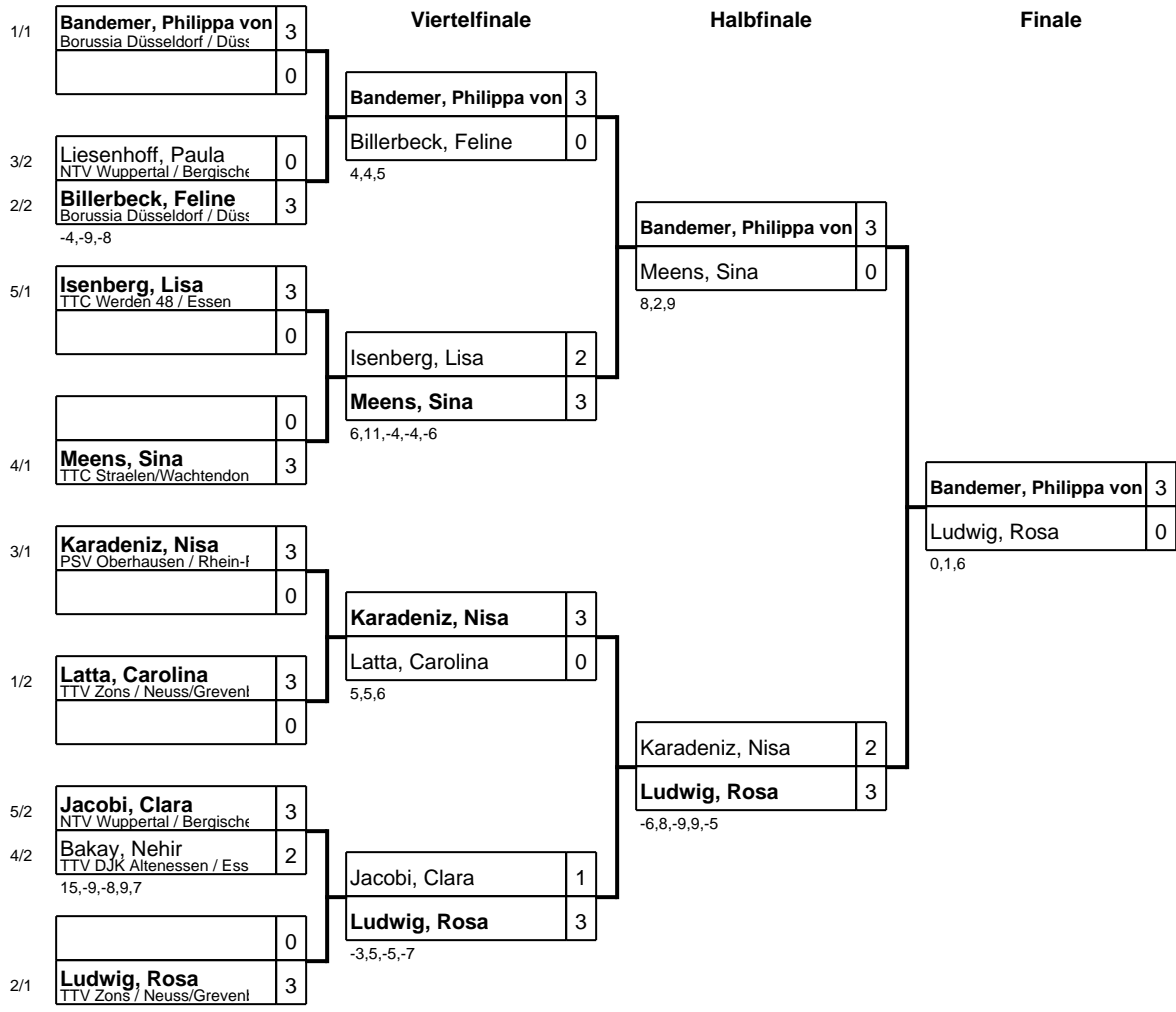

Bezirksmeisterschaften Düsseldorf Nachwuchs

Klasse: Schülerinnen C Einzel 05.11.2017 Wuppertal

Bezirksmeisterschaften Düsseldorf Nachwuchs

Klasse: Jungen Doppel

04.11.2017 Wuppertal

	Achtelfinale		Viertelfinale		Halbfinale		Finale	
1	Schapiro R./Teramae T. Borussia Düsseldorf / Düst	3						
2		0	Schapiro R./Teramae T.	3				
3	Vander F./Engels D. Anrather TK RW / TTF Rhe	3	Vander F./Engels D.	1				
4	Kirschke J./Zehnpfennig M. TTC Champions Düsseldorf	1	9,-8,8,3					
5	Steeg H./Bimmermann A. DJK Rhenania Kleve / VfL	3		Schapiro R./Teramae T.	3			
6	Janßen T./Hoheisel D. TTF Rhenania Königshof /	1		Steeg H./Bimmermann A.	1			
7		0	7,-9,7,-7,12	7,4,-9,10				
8	Mauersberger C./Oberbansc SSV Germania Wuppertal	3	Mauersberger C./Oberbansc	2				
9	Gürsching Y./Sauren J. Borussia Düsseldorf / Düst	3			Schapiro R./Teramae T.	3		
10		0			Gröschl T./Schmidl B.	2		
11	Janissen T./Stoeber N. Spvgg. Meiderich 06/95 / F	3	Gürsching Y./Sauren J.	3	8,4,-9,-8,9			
12	Stadie M./Walter C. MTG Horst / TG Neuss / E	1	8,8,9					
13	Gröschl T./Schmidl B. TUSEM Essen / Essen	3		Gürsching Y./Sauren J.	2			
14	Moj V./Busch N. Spvgg. Meiderich 06/95 / S	2		Gröschl T./Schmidl B.	3			
15		0		4,-3,3,-2,-8				
16	Gerlitz C./Niesigk P. Post SV Oberhausen / Rhe	3	Gröschl T./Schmidl B.	3				
17	Moerland J./Rohrsen L. Borussia Düsseldorf / Düst	3	Gerlitz C./Niesigk P.	1				
18		0	-9,5,7,6		Schapiro R./Teramae T.	3		
19	Tepasse R./Berns D. TTV Rees-Groin / Niederrh	2			Aengenheyster L./Weinkauf P.	0		
20	Bandemer J./Hong P. Borussia Düsseldorf / Düst	3	Moerland J./Rohrsen L.	0	2,5,4			
21	Legermann F./Maxelon B. TuS 08 Lintorf / VfL Rheinf	0	Bandemer J./Hong P.	3				
22	Kümpel D./Einck M. TTC Champions Düsseldorf	3	kampflos					
23		0			Bandemer J./Hong P.	0		
24	Bandemer J./Kalaitzidis M. Borussia Düsseldorf / Düst	3		Bandemer J./Kalaitzidis M.	3			
25	Münstermann L./Weinitschke SV DJK Holzbüttgen / Neu	3		-5,-10,-6				
26	Schüller J./Neukirchen J. TTC DJK Neukirchen / Net	0	Kümpel D./Einck M.	1				
27	Klos F./Schäfer S. SSV Germania Wuppertal	1	Bandemer J./Kalaitzidis M.	3				
28	Schüller J./Neukirchen J. TTC DJK Neukirchen / Net	3	5,-11,-7,-6		Bandemer J./Kalaitzidis M.	0		
29	Aengenheyster L./Weinkauf TTC Champions Düsseldorf	3			Aengenheyster L./Weinkauf	3		
30	Reinartz M./Wahlen A. TG Neuss / Neuss/Greven	1						
31		0						
32	Lindenhofen J./Wulkesch J. Solingen Blades / TTV Ror	3