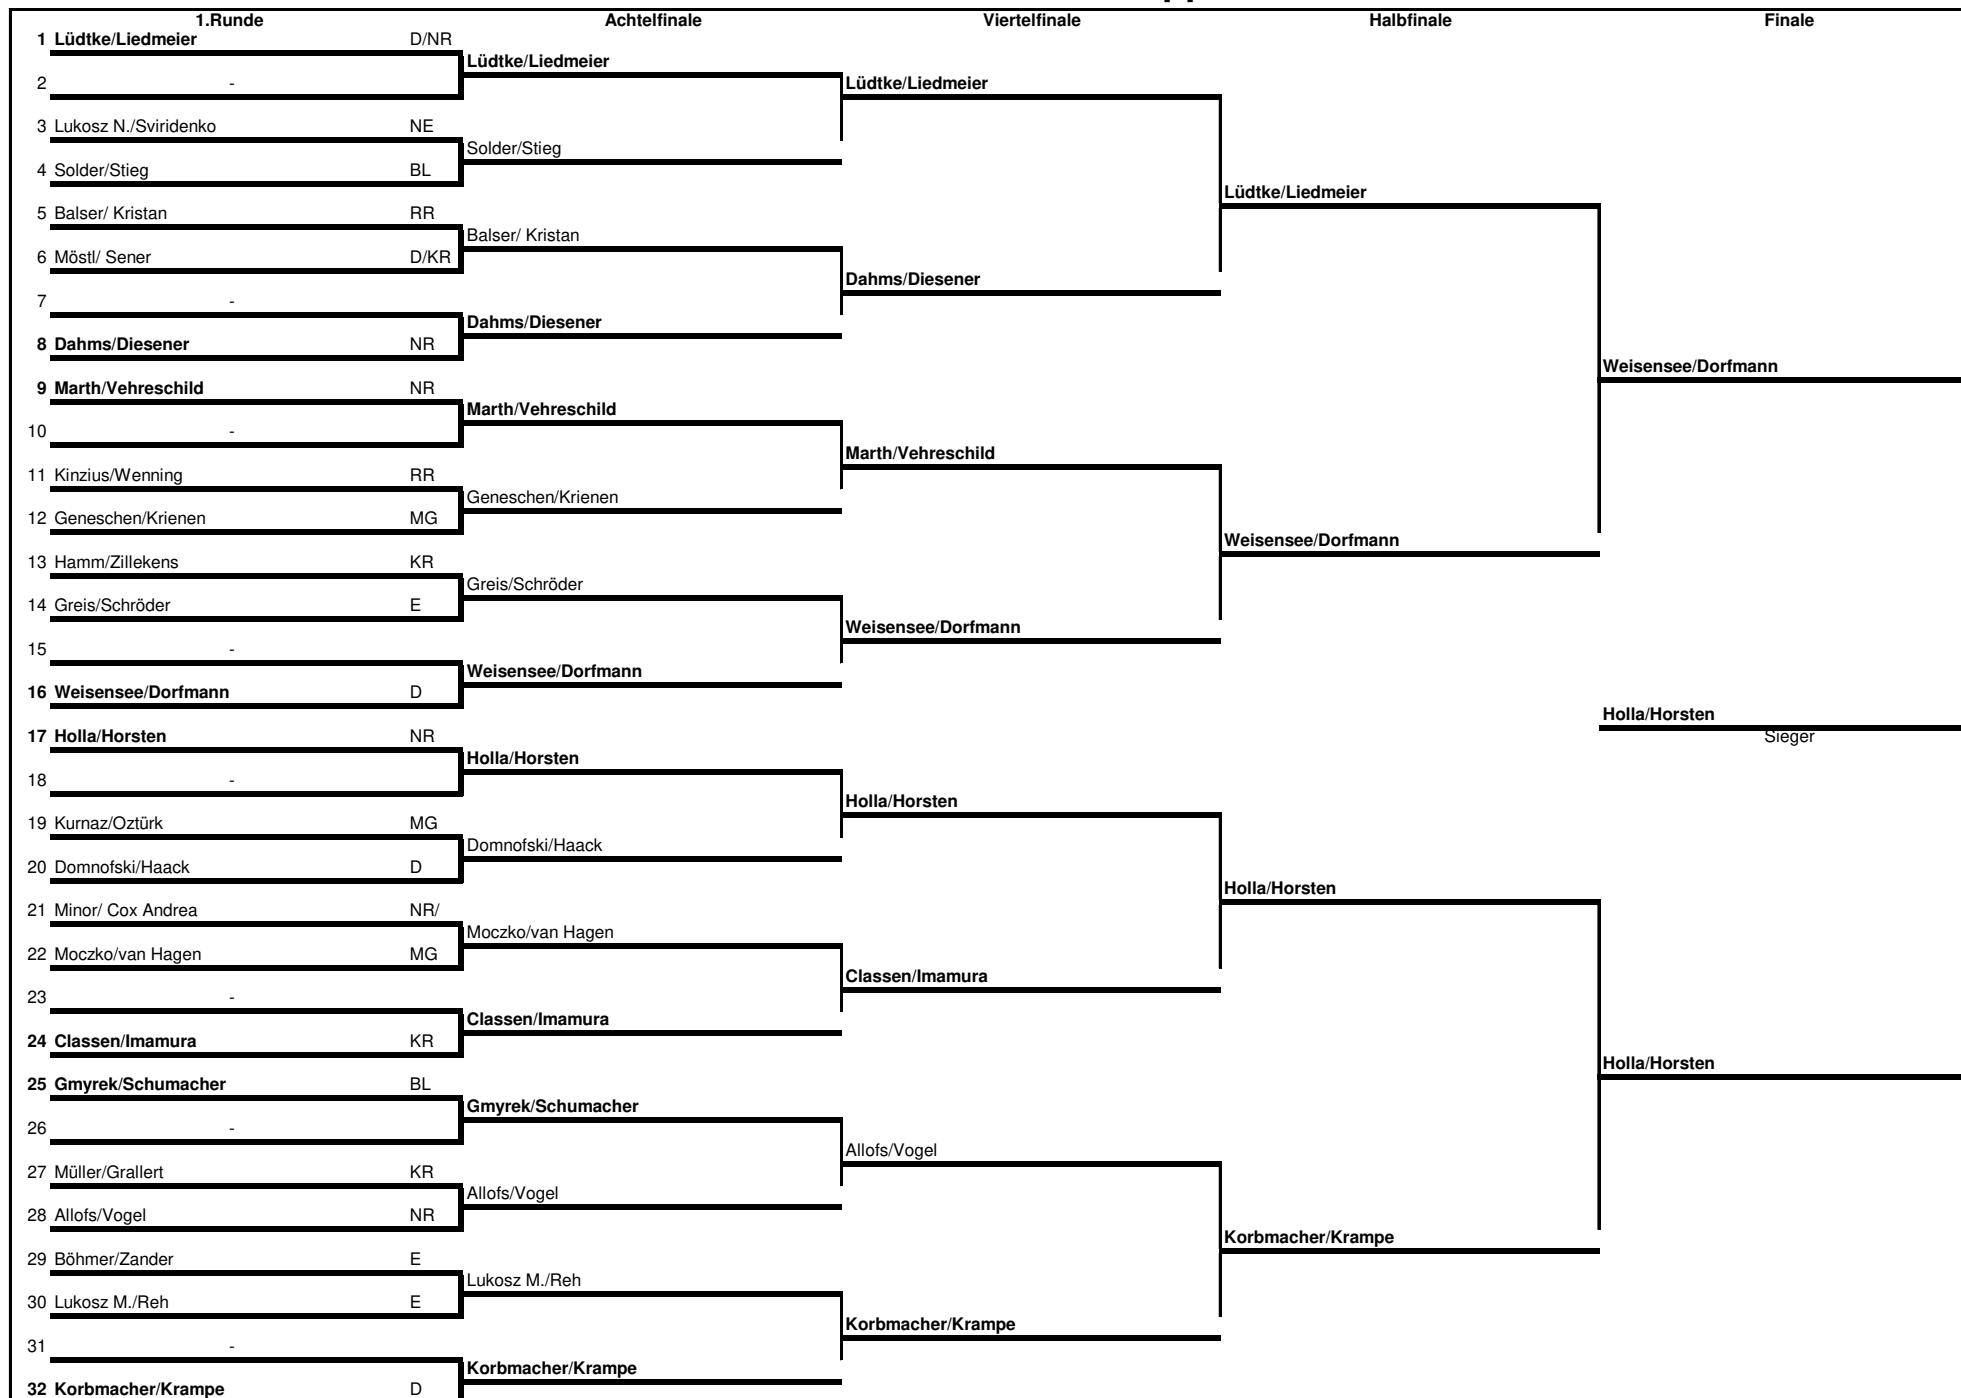

Bezirksmeisterschaften 2005

A-Schülerinnen-Doppel

Turnierklasse: B-Schüler, Sa. 10 Uhr

Gruppe 1

		Name	Verein	Kreis	Sätze	Diff.	Spiele	Platz
	1	Reitz, Timm	SG Unterrath	Düsseldorf	9 : 1	+8	3 : 0	1
	2	Busshoff (*), Sven	TTV Rees-Groin	Niederrhein	7 : 3	+4	2 : 1	2
	3	Sali, Leon	HSV Überraehr	Essen	0 : 9	-9	0 : 3	4
	4	Nolten (*), Nils	TTC Grevenbroich	Neuss/Grevenbroich	3 : 6	-3	1 : 2	3
					19 : 19	+0	6 : 6	

		Name	- Name	Erg.
Runde	1	1 - 4	Reitz, Timm - Nolten (*), Nils	3 : 0
		2 - 3	Busshoff (*), Sven - Sali, Leon	3 : 0
2	1	1 - 3	Reitz, Timm - Sali, Leon	3 : 0
		2 - 4	Busshoff (*), Sven - Nolten (*), Nils	3 : 0
3	1	1 - 2	Reitz, Timm - Busshoff (*), Sven	3 : 1
		3 - 4	Sali, Leon - Nolten (*), Nils	0 : 3

Gruppe 2

		Name	Verein	Kreis	Sätze	Diff.	Spiele	Platz
	1	Kemper, Jan	TuS Wickrath	Mönchengladbach	9 : 1	+8	3 : 0	1
	2	Adler, Anton	Borussia Düsseldorf	Düsseldorf	6 : 3	+3	2 : 1	2
	3	Franzke, Christoph	DJK Kleve	Niederrhein	4 : 7	-3	1 : 2	3
	4	Pawlak, Leander	Mettmann Sport	Bergisches Land	1 : 9	-8	0 : 3	4
					20 : 20	+0	6 : 6	

		Name	- Name	Erg.
Runde	1	1 - 4	Kemper, Jan - Pawlak, Leander	3 : 0
		2 - 3	Adler, Anton - Franzke, Christoph	3 : 0
2	1	1 - 3	Kemper, Jan - Franzke, Christoph	3 : 1
		2 - 4	Adler, Anton - Pawlak, Leander	3 : 0
3	1	1 - 2	Kemper, Jan - Adler, Anton	3 : 0
		3 - 4	Franzke, Christoph - Pawlak, Leander	3 : 1