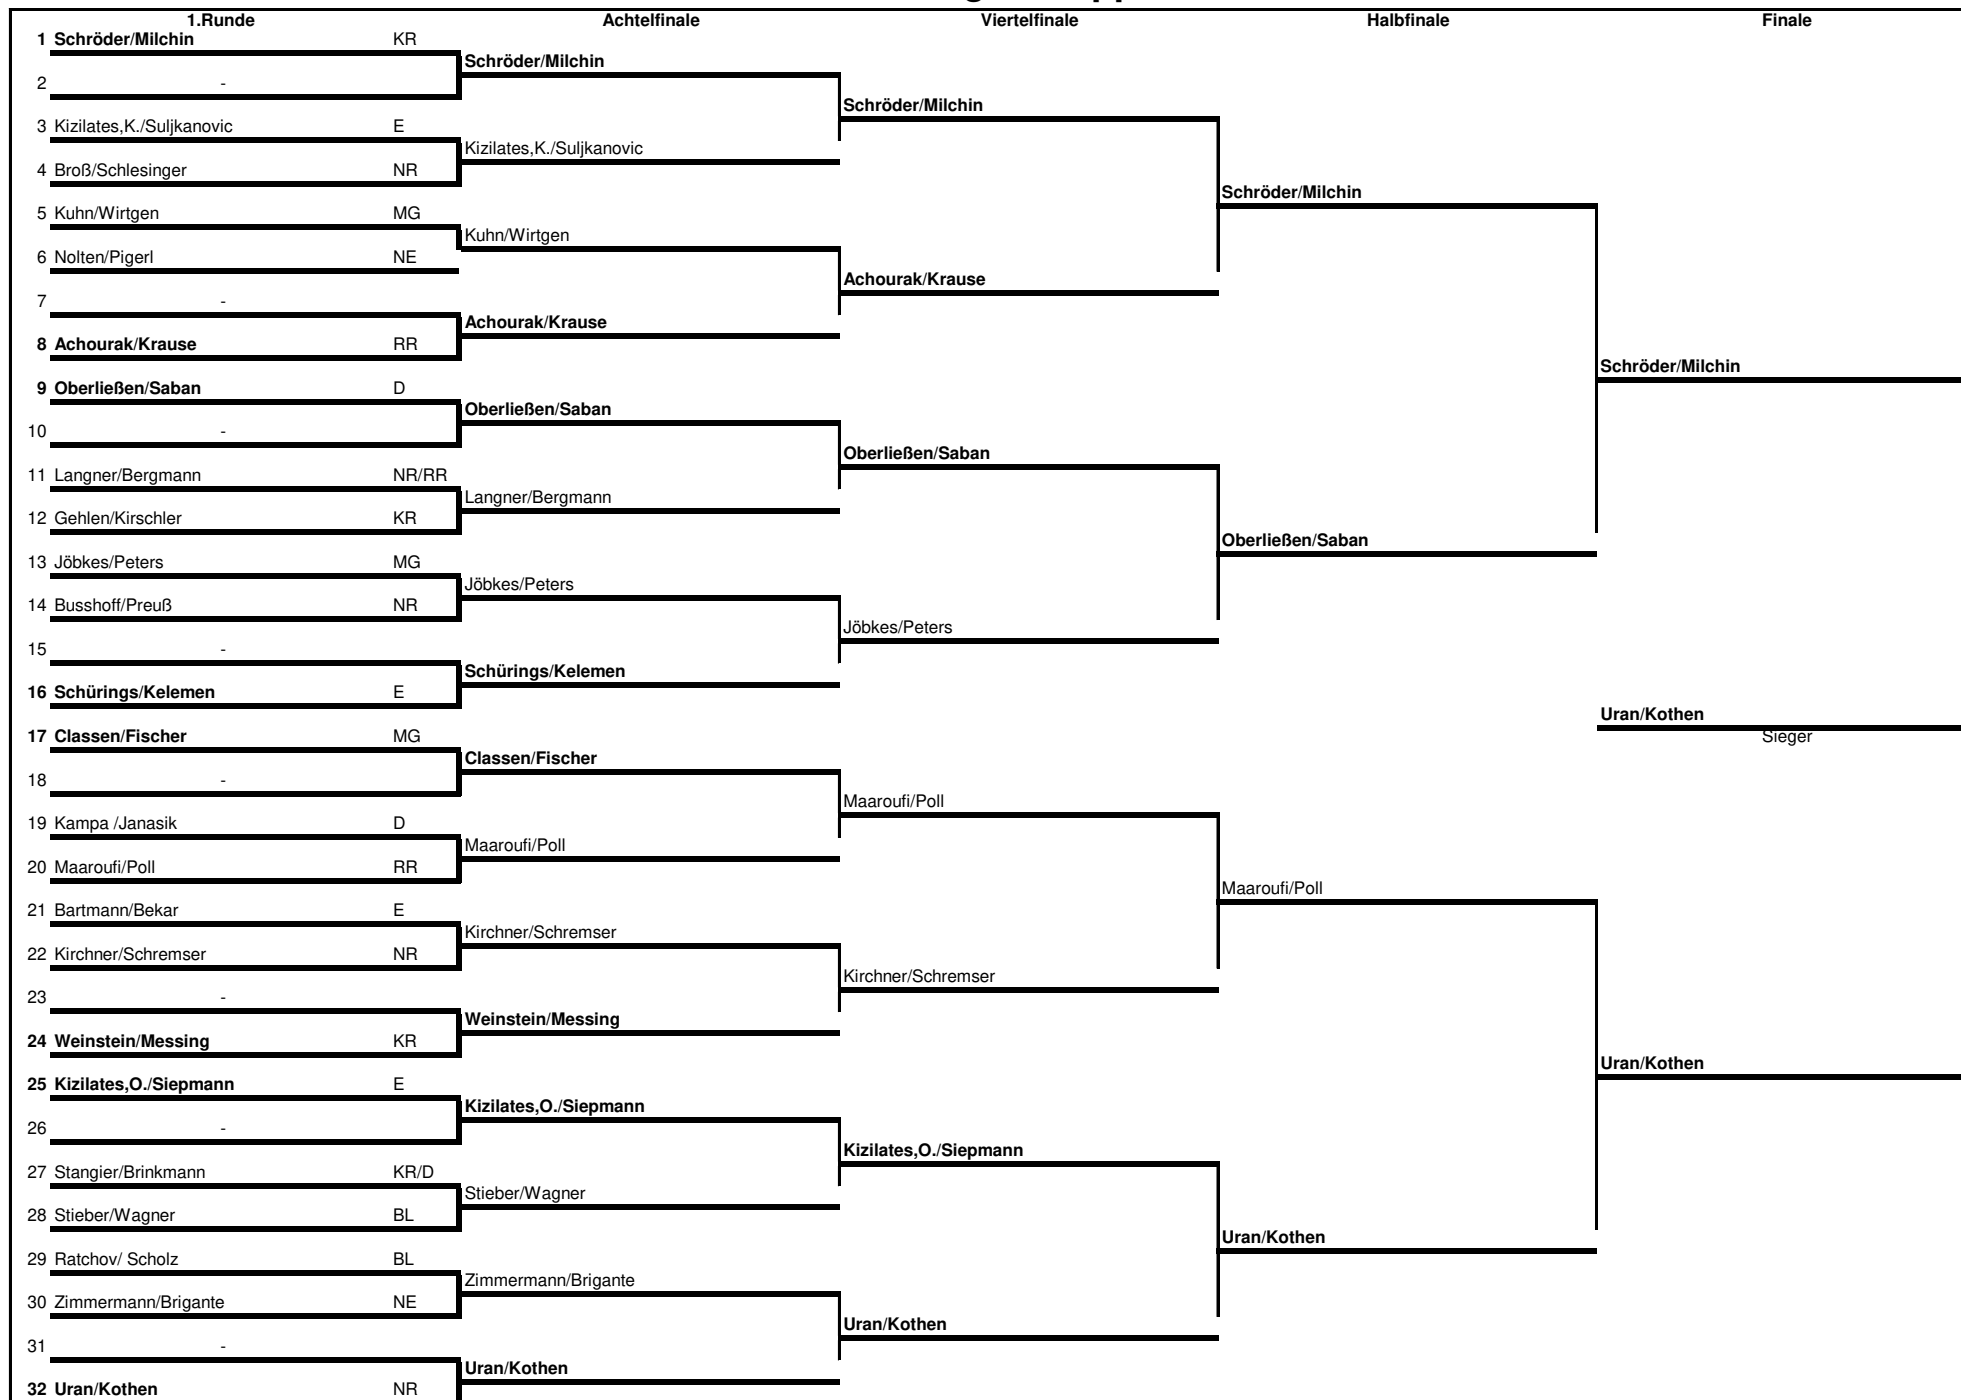

Bezirksmeisterschaften 2005

Jungen-Doppel

Turnierklasse: Mädchen, Sa. 13 Uhr

Gruppe 1

		Name	Verein	Kreis	Sätze	Diff.	Spiele	Platz
	1	Siegmund, Liza-Marie	WRW Kleve	Niederrhein	9 : 0	+9	3 : 0	1
	2	Sappert (*), Kathrin	DJK Bedburdyck	Neuss/Grevenbroich	6 : 5	+1	2 : 1	2
	3	Van Hagen (*), Jennifer	TTC Breyell	Mönchengladbach	3 : 8	-5	1 : 2	3
	4	Woitassek, Claudia	TTC DJK Rhld. Hamborn	Rhein-Ruhr	4 : 9	-5	0 : 3	4
					22 : 22	+0	6 : 6	

Runde		Name	- Name	Erg.
1	1 - 4	Siegmund, Liza-Marie	- Woitassek, Claudia	3 : 0
	2 - 3	Sappert (*), Kathrin	- Van Hagen (*), Jennifer	3 : 0
2	1 - 3	Siegmund, Liza-Marie	- Van Hagen (*), Jennifer	3 : 0
	2 - 4	Sappert (*), Kathrin	- Woitassek, Claudia	3 : 2
3	1 - 2	Siegmund, Liza-Marie	- Sappert (*), Kathrin	3 : 0
	3 - 4	Van Hagen (*), Jennifer	- Woitassek, Claudia	3 : 2

Gruppe 2

		Name	Verein	Kreis	Sätze	Diff.	Spiele	Platz
	1	Berg, Lisa	DJK Holzbüttgen	Neuss/Grevenbroich	9 : 3	+6	3 : 0	1
	2	Classen (*), Annika	Anrather TK	Krefeld	6 : 7	-1	1 : 2	3
	3	Binn, Karina	DJK Kleve	Niederrhein	8 : 5	+3	2 : 1	2
	4	Ascherfeld, Maren	Preußen Elfringhausen	Bergisches Land	1 : 9	-8	0 : 3	4
					24 : 24	+0	6 : 6	

Runde		Name	- Name	Erg.
1	1 - 4	Berg, Lisa	- Ascherfeld, Maren	3 : 0
	2 - 3	Classen (*), Annika	- Binn, Karina	2 : 3
2	1 - 3	Berg, Lisa	- Binn, Karina	3 : 2
	2 - 4	Classen (*), Annika	- Ascherfeld, Maren	3 : 1
3	1 - 2	Berg, Lisa	- Classen (*), Annika	3 : 1
	3 - 4	Binn, Karina	- Ascherfeld, Maren	3 : 0