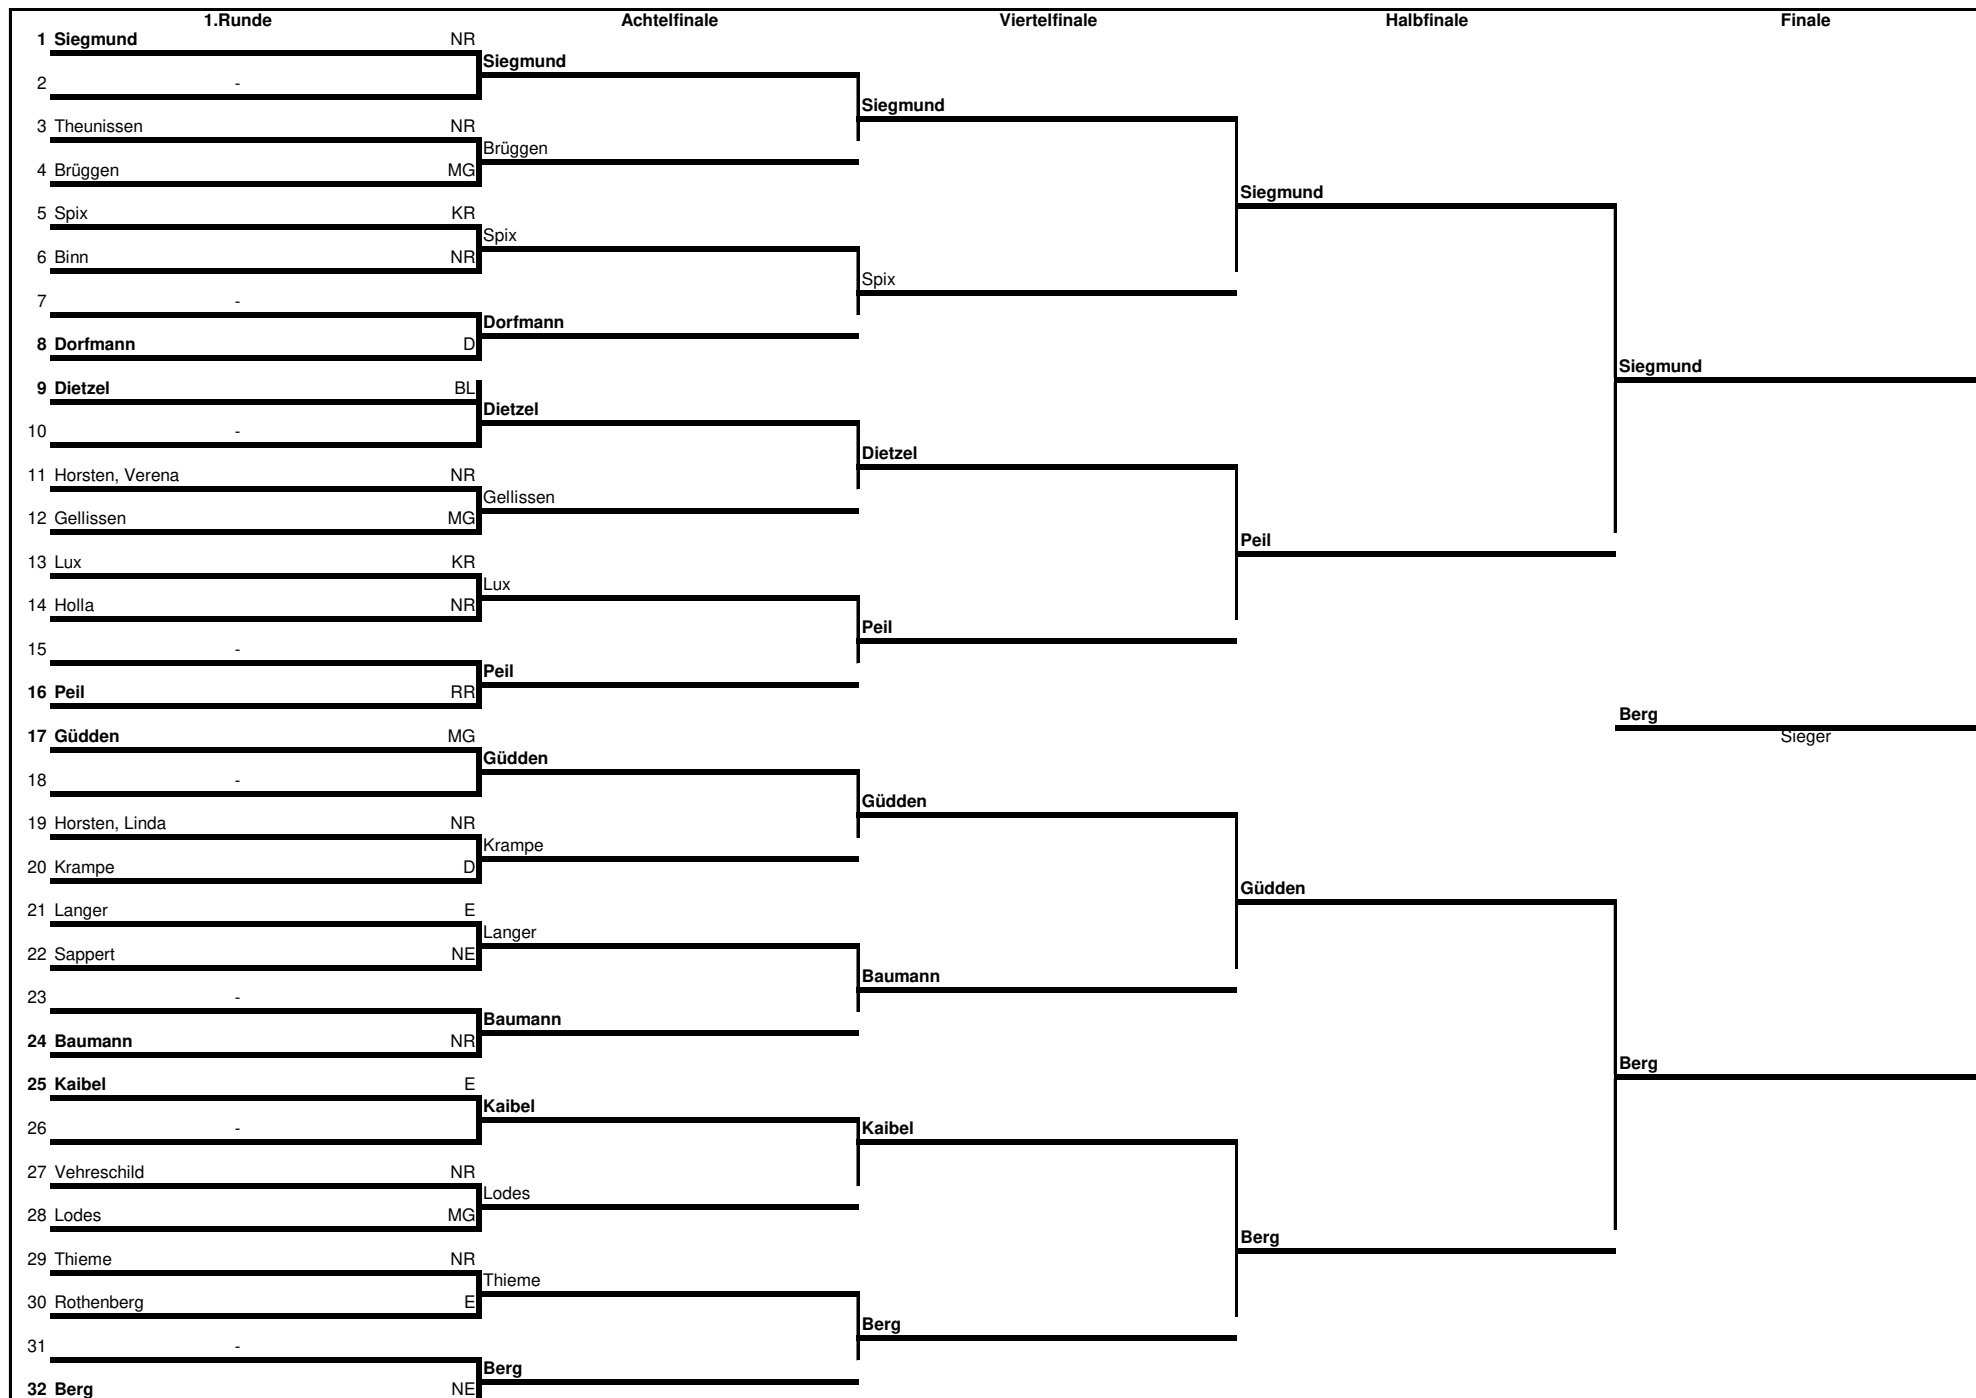

Turnierklasse: Mädchen, Sa. 13 Uhr

Gruppe 11

		Name	Verein	Kreis	Sätze	Diff.	Spiele	Platz
	1	Wagener, Carina	TV Kupferdreh	Essen	6 : 8	-2	1 : 2	4
	2	Lodes (*), Eva	TuS Jahn MG	Mönchengladbach	9 : 4	+5	3 : 0	1
	3	Horsten (*), Verena	SV Walbeck	Niederrhein	7 : 8	-1	1 : 2	2
	4	Münzmay, Ruth	TTC Dormagen	Neuss/Grevenbroich	5 : 7	-2	1 : 2	3
					27 : 27	+0	6 : 6	

		Name	- Name	Erg.
Runde	1	1 - 4	Wagener, Carina - Münzmay, Ruth	1 : 3
		2 - 3	Lodes (*), Eva - Horsten (*), Verena	3 : 2
2	1 - 3	Wagener, Carina - Horsten (*), Verena	3 : 2	
	2 - 4	Lodes (*), Eva - Münzmay, Ruth	3 : 0	
3	1 - 2	Wagener, Carina - Lodes (*), Eva	2 : 3	
	3 - 4	Horsten (*), Verena - Münzmay, Ruth	3 : 2	

Gruppe 12

		Name	Verein	Kreis	Sätze	Diff.	Spiele	Platz
	1	Krampe, Alexandra	Borussia Düsseldorf	Düsseldorf	7 : 5	+2	2 : 1	2
	2	Gellissen, Sarah	TuS Jahn MG	Mönchengladbach	9 : 2	+7	3 : 0	1
	3	Van Bebber (*), Karina	DJK Kleve	Niederrhein	5 : 6	-1	1 : 2	3
	4	Andruszkiewicz, Monika	SV Spellen	Rhein-Ruhr	1 : 9	-8	0 : 3	4
					22 : 22	+0	6 : 6	

		Name	- Name	Erg.
Runde	1	1 - 4	Krampe, Alexandra - Andruszkiewicz, Monika	3 : 0
		2 - 3	Gellissen, Sarah - Van Bebber (*), Karina	3 : 0
2	1 - 3	Krampe, Alexandra - Van Bebber (*), Karina	3 : 2	
	2 - 4	Gellissen, Sarah - Andruszkiewicz, Monika	3 : 1	
3	1 - 2	Krampe, Alexandra - Gellissen, Sarah	1 : 3	
	3 - 4	Van Bebber (*), Karina - Andruszkiewicz, Monika	3 : 0	

Bezirksmeisterschaften 2005

Mädchen-Einzel