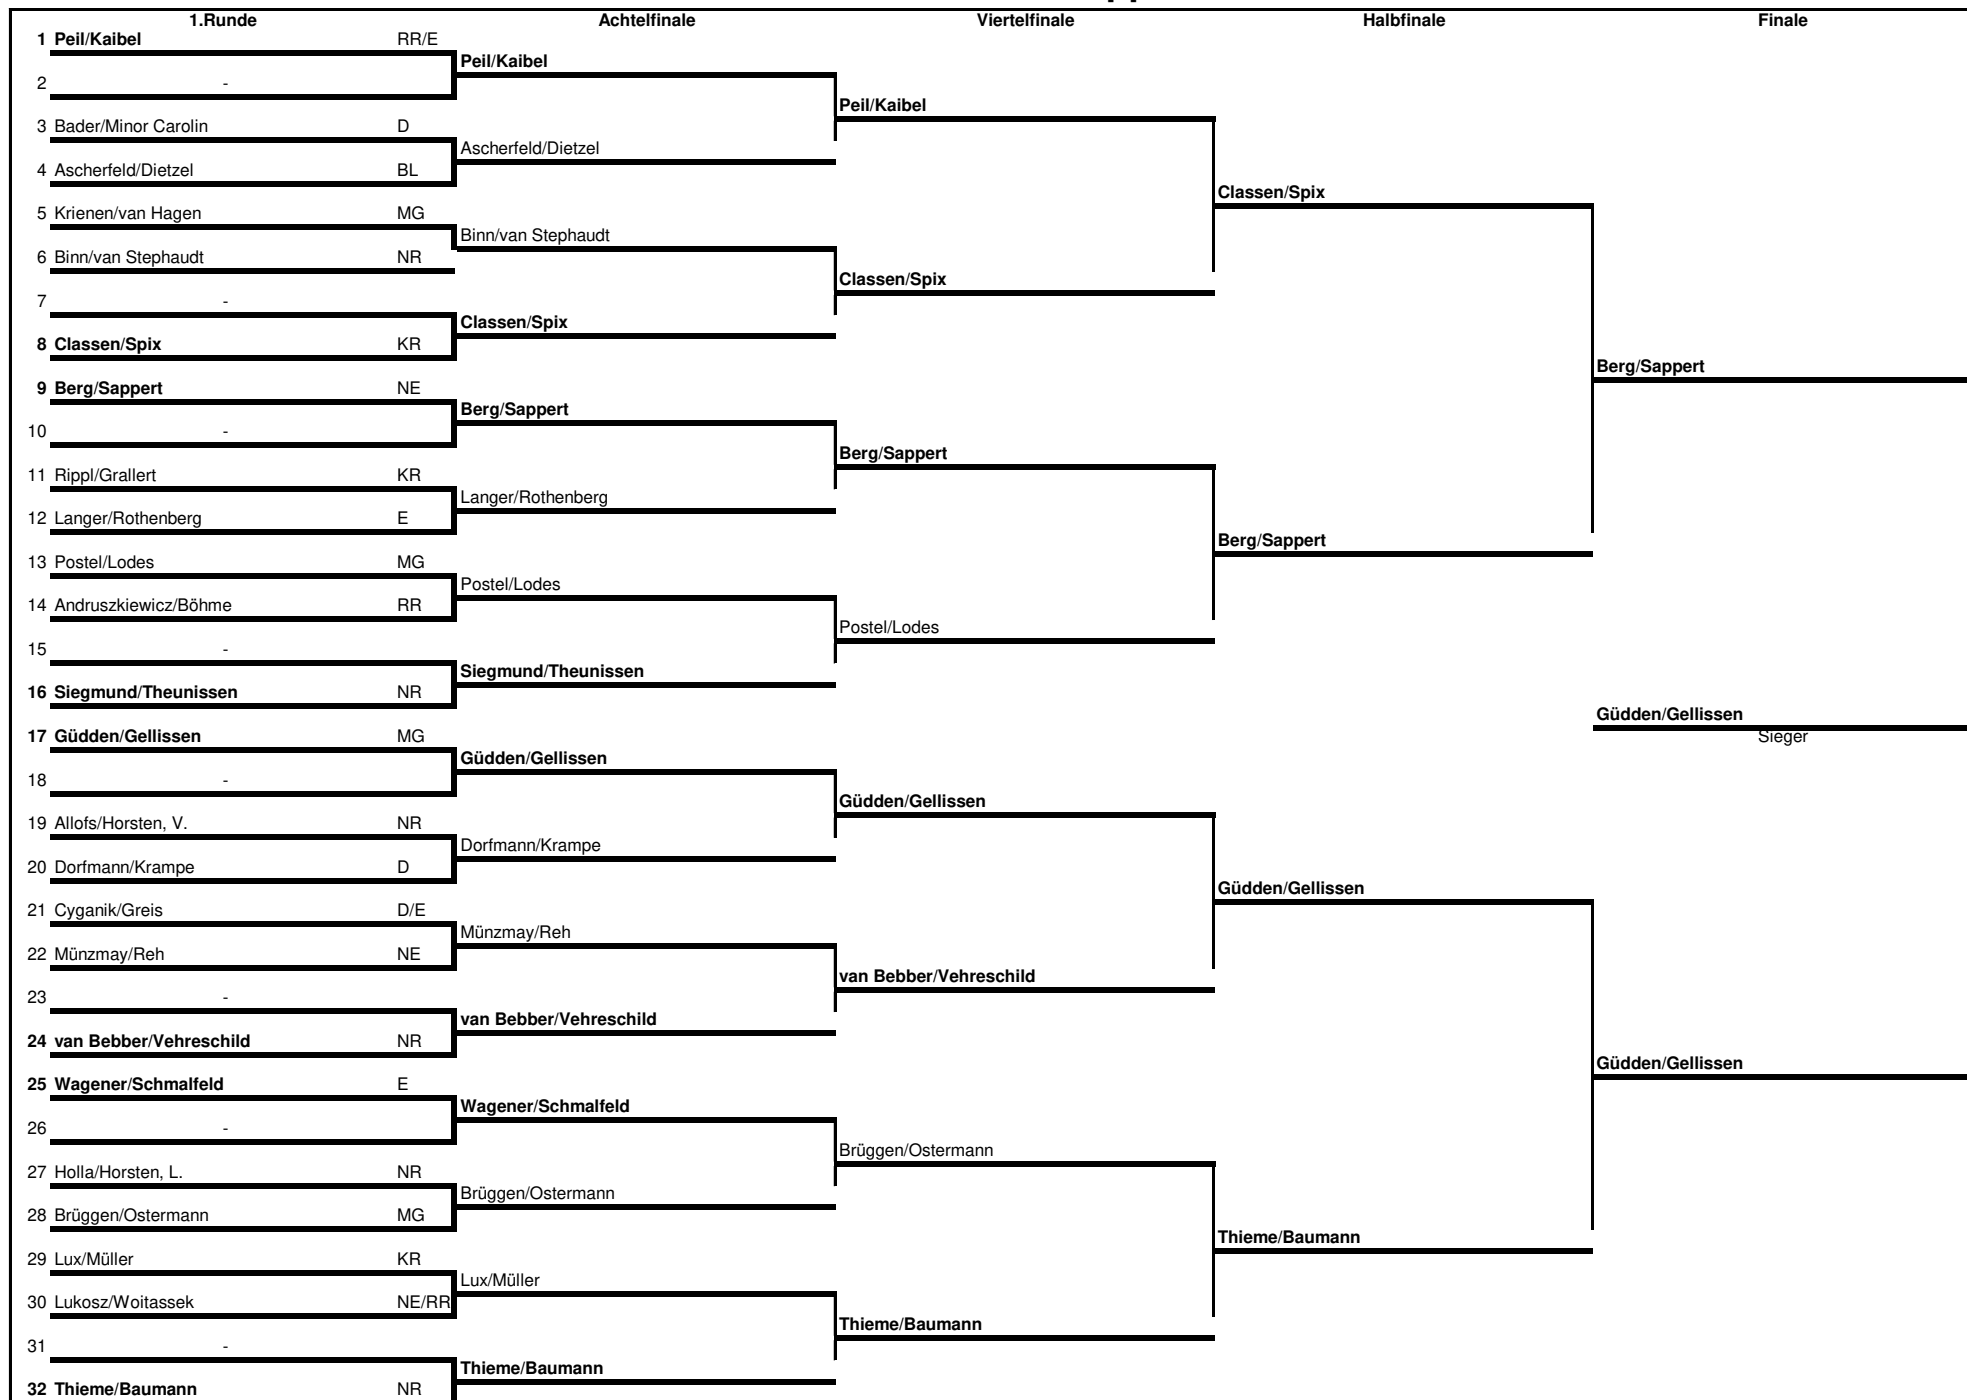

Bezirksmeisterschaften 2005

Mädchen-Doppel

Turnierklasse: A-Schüler, So. 15 Uhr

Gruppe 1

		Name	Verein	Kreis	Sätze	Diff.	Spiele	Platz
Runde	1	Weinstein, Pavel	SC Bayer 05 Uerdingen	Krefeld	9 : 0	+9	3 : 0	1
	2	Göpelt, Jan	DJK VfR Saarn	Rhein-Ruhr	4 : 7	-3	1 : 2	3
	3	Rups, Eduard	DJK Unitas Langenfeld	Düsseldorf	1 : 9	-8	0 : 3	4
	4	Stieber, Luca	Langenberger SG	Bergisches Land	6 : 4	+2	2 : 1	2
					20 : 20	+0	6 : 6	

		Name	- Name	Erg.
1	1 - 4	Weinstein, Pavel	- Stieber, Luca	3 : 0
	2 - 3	Göpelt, Jan	- Rups, Eduard	3 : 1
2	1 - 3	Weinstein, Pavel	- Rups, Eduard	3 : 0
	2 - 4	Göpelt, Jan	- Stieber, Luca	1 : 3
3	1 - 2	Weinstein, Pavel	- Göpelt, Jan	3 : 0
	3 - 4	Rups, Eduard	- Stieber, Luca	0 : 3

Gruppe 2

		Name	Verein	Kreis	Sätze	Diff.	Spiele	Platz
Runde	1	Donnelly (*), Justin	SG Unterrath	Düsseldorf	9 : 4	+5	3 : 0	1
	2	Brigante, Egidio	TTC Grevenbroich	Neuss/Grevenbroich	8 : 4	+4	2 : 1	2
	3	Theissen, Tom	SC Bayer 05 Uerdingen	Krefeld	3 : 9	-6	0 : 3	4
	4	Nurkowski, Kevin	Meidericher TTC 47	Rhein-Ruhr	4 : 7	-3	1 : 2	3
					24 : 24	+0	6 : 6	

		Name	- Name	Erg.
1	1 - 4	Donnelly (*), Justin	- Nurkowski, Kevin	3 : 1
	2 - 3	Brigante, Egidio	- Theissen, Tom	3 : 1
2	1 - 3	Donnelly (*), Justin	- Theissen, Tom	3 : 1
	2 - 4	Brigante, Egidio	- Nurkowski, Kevin	3 : 0
3	1 - 2	Donnelly (*), Justin	- Brigante, Egidio	3 : 2
	3 - 4	Theissen, Tom	- Nurkowski, Kevin	1 : 3