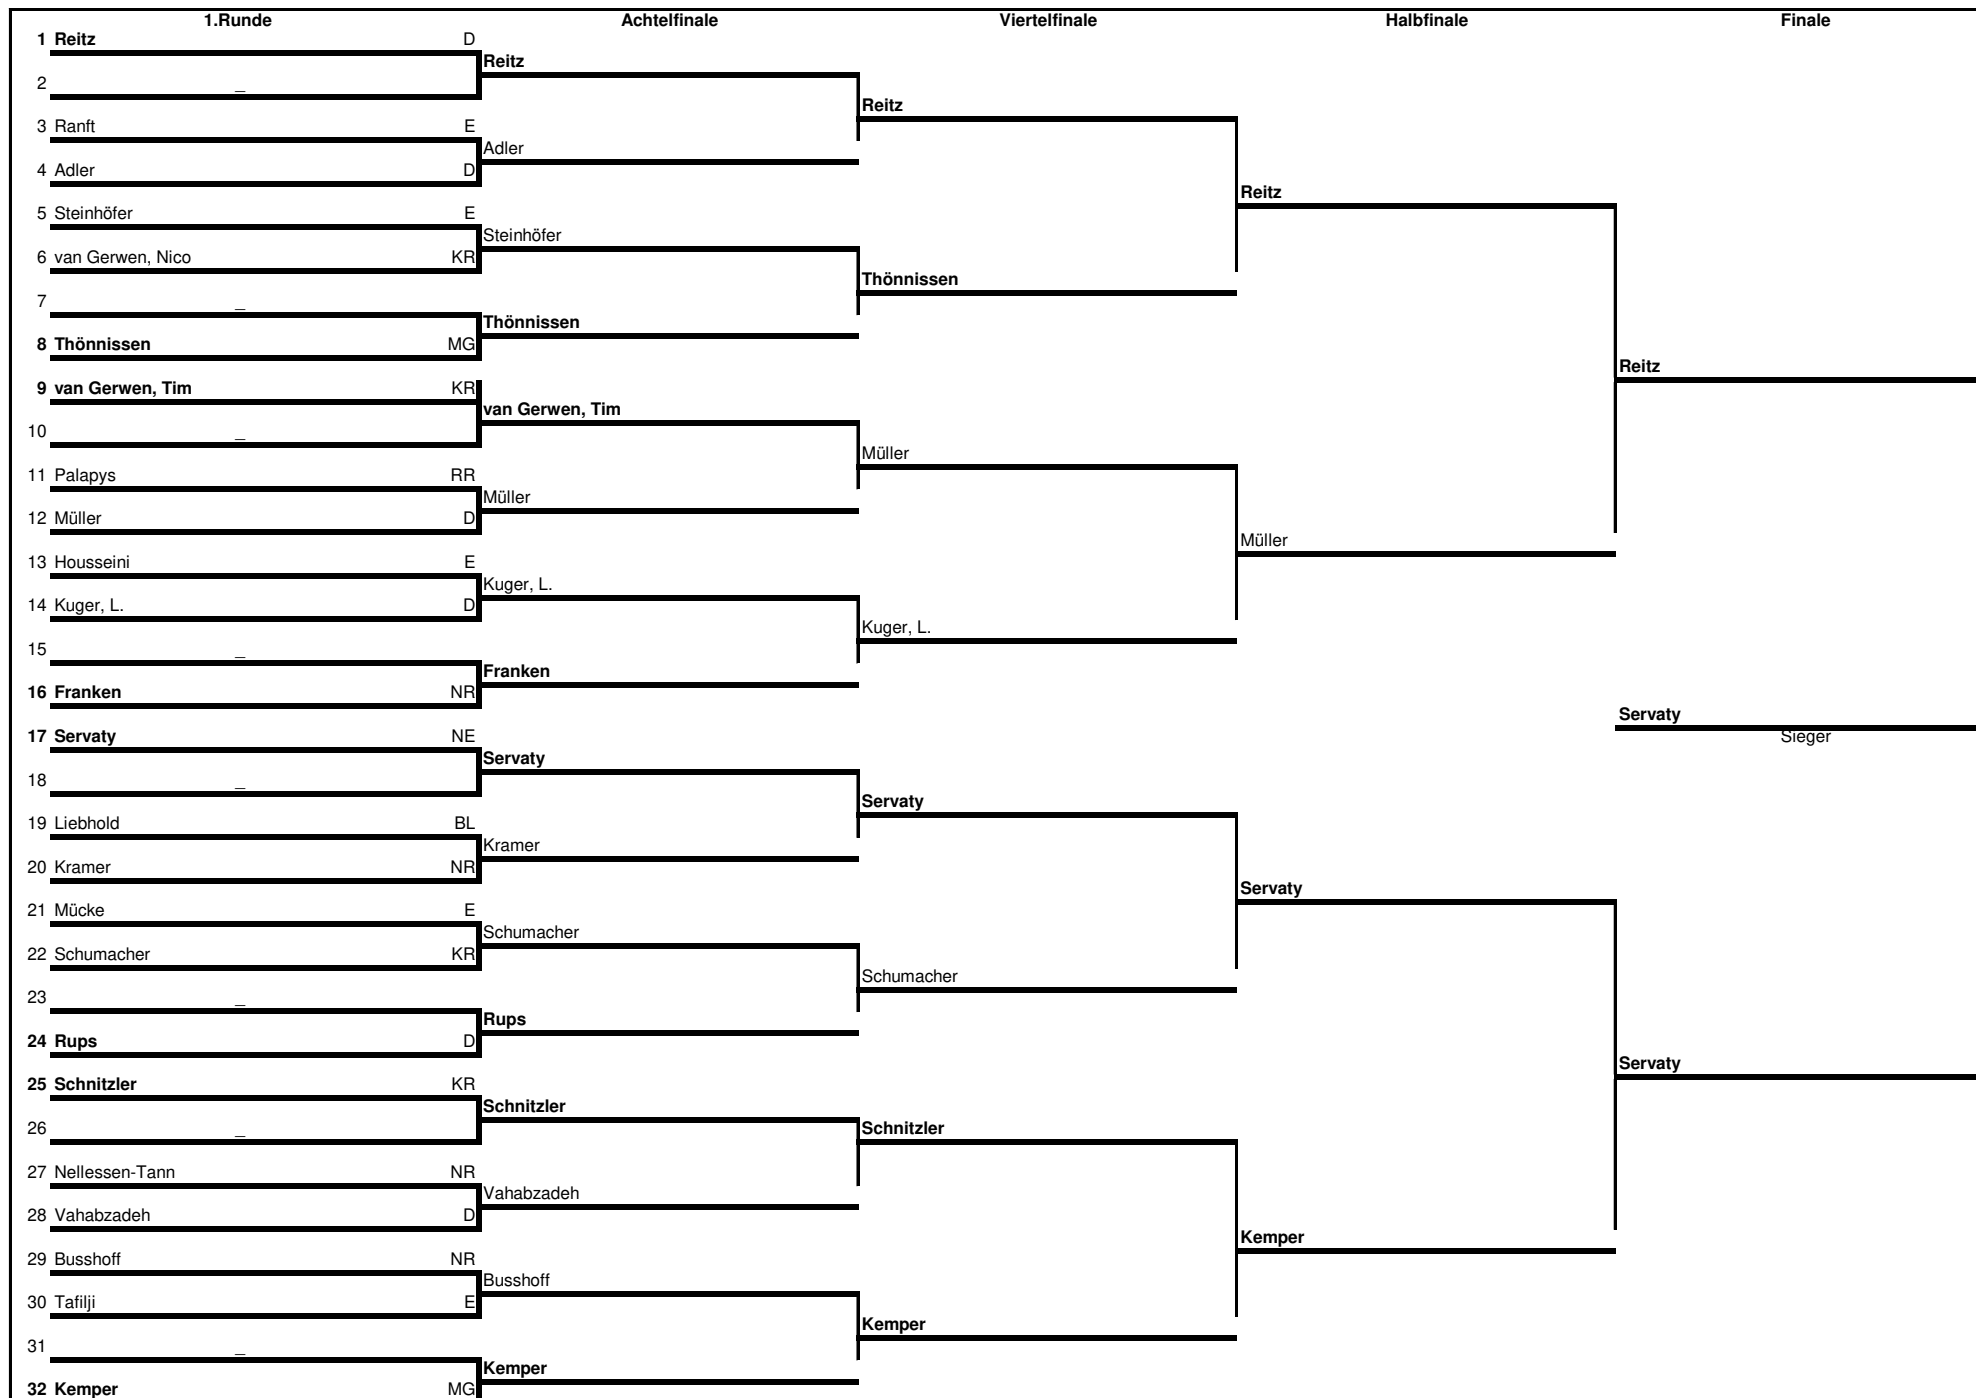

Turnierklasse: B-Schüler, Sa. 10 Uhr

Gruppe 11

		Name	Verein	Kreis	Sätze	Diff.	Spiele	Platz
	1	Mücke, Malte	TuS Holsterhausen	Essen	8 : 4	+4	2 : 1	1
	2	van Gerwen (*), Nico	VfL Rheinhausen	Krefeld	7 : 7	+0	2 : 1	2
	3	Mux, Julian	BV Weckhoven	Neuss/Grevenbroich	5 : 7	-2	1 : 2	3
	4	Dardour, Mohammed	DJK Rhld. Ruhrort/Meiderich	Rhein-Ruhr	6 : 8	-2	1 : 2	4
					26 : 26	+0	6 : 6	

		Name	- Name	Erg.
1	1 - 4	Mücke, Malte	- Dardour, Mohammed	2 : 3
	2 - 3	van Gerwen (*), Nico	- Mux, Julian	3 : 2
2	1 - 3	Mücke, Malte	- Mux, Julian	3 : 0
	2 - 4	van Gerwen (*), Nico	- Dardour, Mohammed	3 : 2
3	1 - 2	Mücke, Malte	- van Gerwen (*), Nico	3 : 1
	3 - 4	Mux, Julian	- Dardour, Mohammed	3 : 1

Gruppe 12

		Name	Verein	Kreis	Sätze	Diff.	Spiele	Platz
	1	Müller (*), Tim	DJK Unitas Langenfeld	Düsseldorf	9 : 4	+5	3 : 0	1
	2	Schumacher (*), Tim	SC Bayer 05 Uerdingen	Krefeld	8 : 3	+5	2 : 1	2
	3	Nelke, Marcel	BV Weckhoven	Neuss/Grevenbroich	5 : 8	-3	1 : 2	3
	4	Biernath, Dennis	SC Buschhausen	Rhein-Ruhr	2 : 9	-7	0 : 3	4
					24 : 24	+0	6 : 6	

		Name	- Name	Erg.
1	1 - 4	Müller (*), Tim	- Biernath, Dennis	3 : 0
	2 - 3	Schumacher (*), Tim	- Nelke, Marcel	3 : 0
2	1 - 3	Müller (*), Tim	- Nelke, Marcel	3 : 2
	2 - 4	Schumacher (*), Tim	- Biernath, Dennis	3 : 0
3	1 - 2	Müller (*), Tim	- Schumacher (*), Tim	3 : 2
	3 - 4	Nelke, Marcel	- Biernath, Dennis	3 : 2

Bezirksmeisterschaften 2005

B-Schüler-Einzel