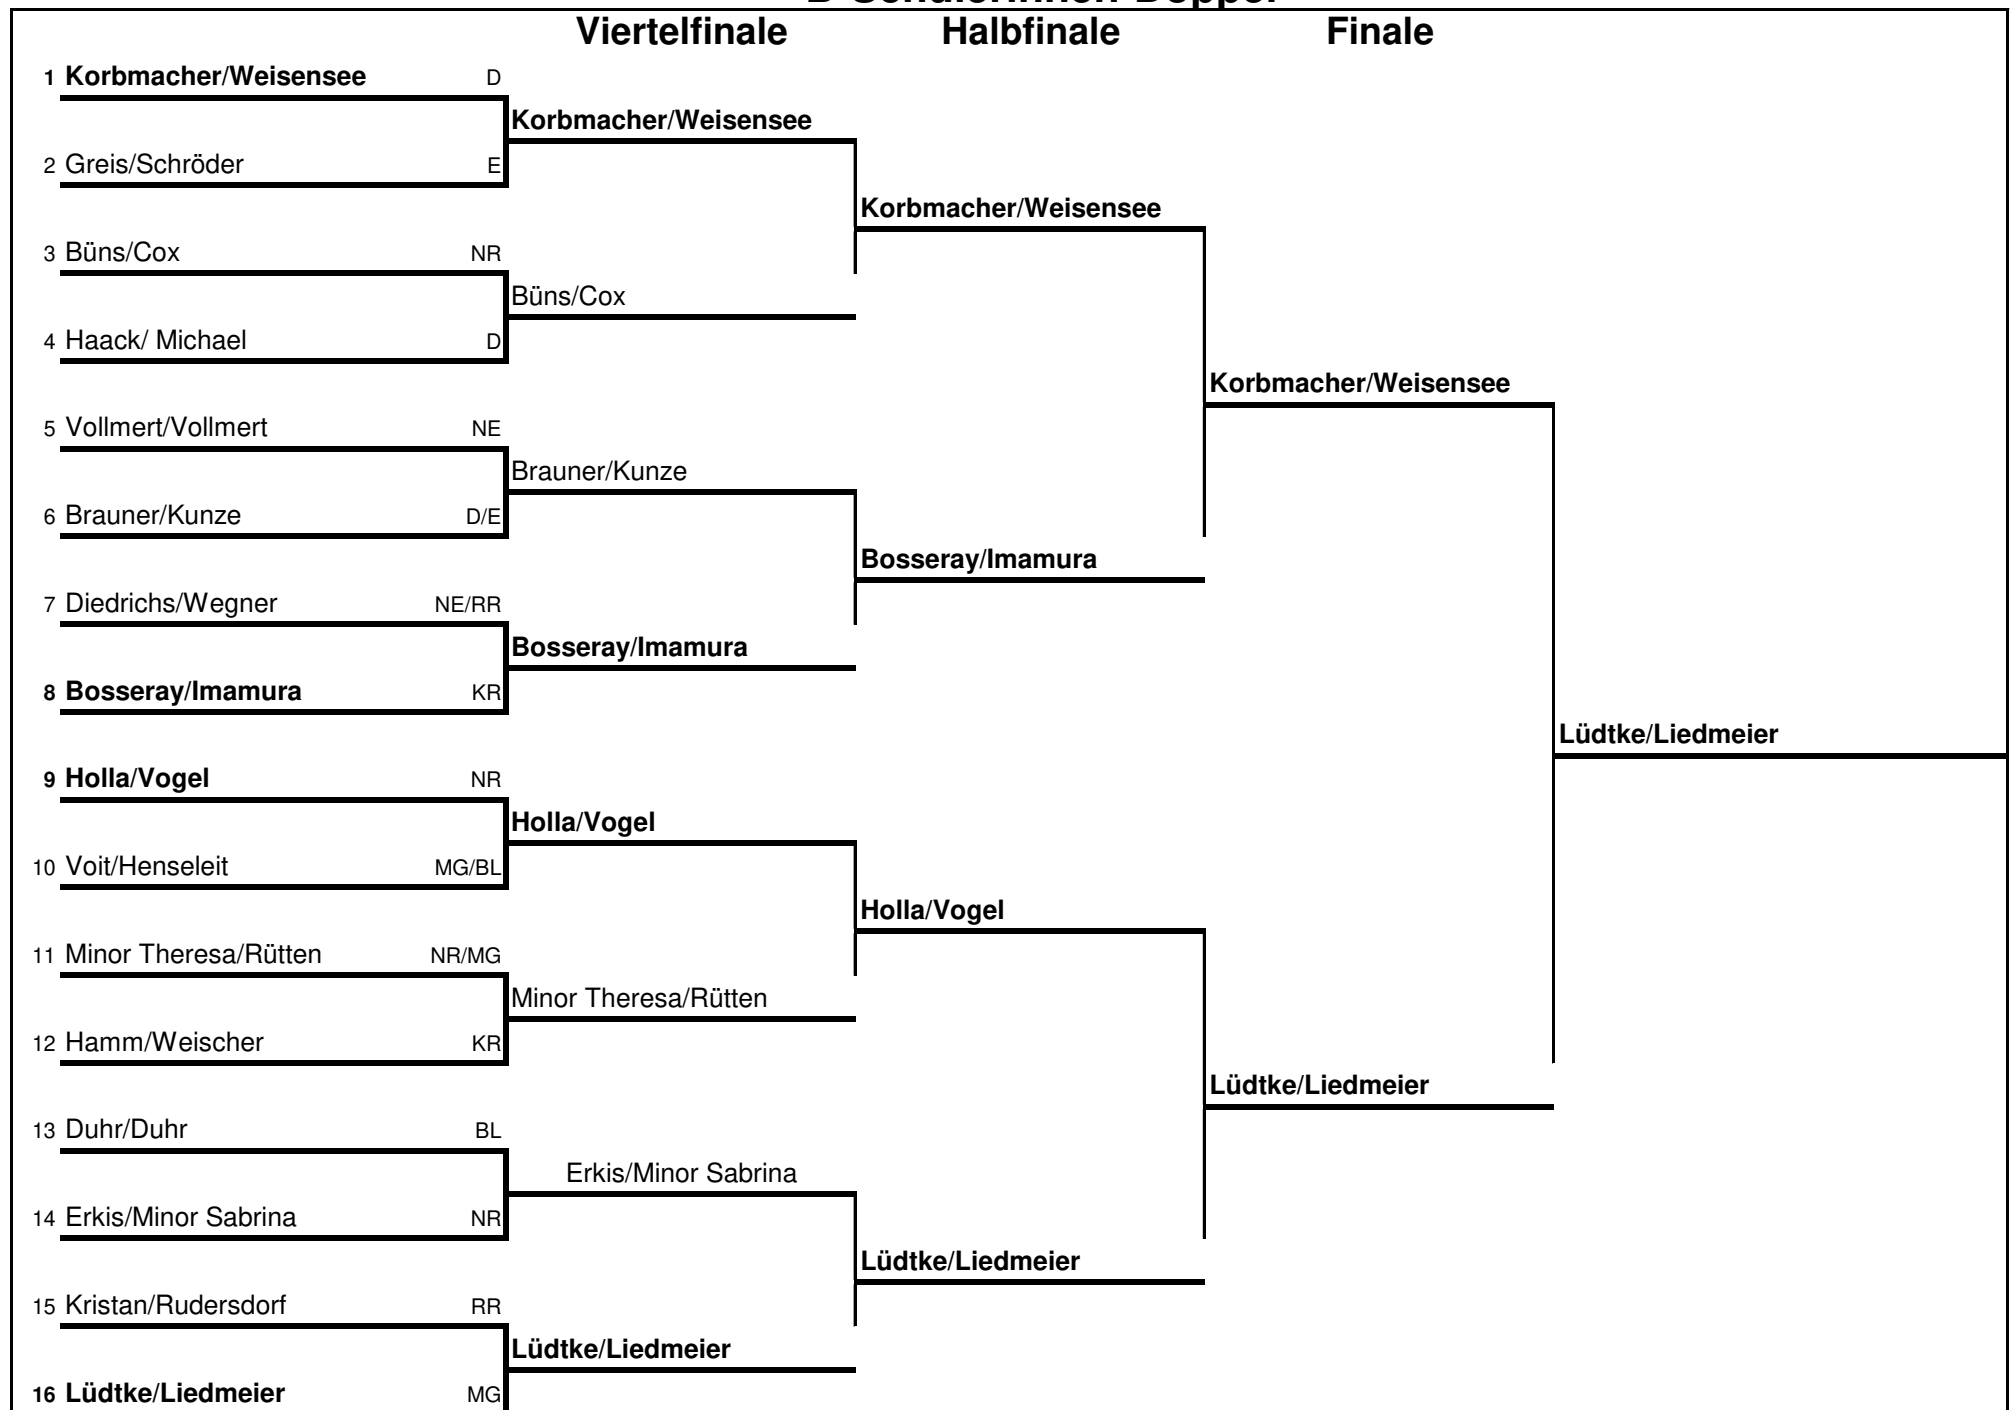

Turnierklasse: C-Schüler, So. 13 Uhr

Gruppe 1

		Name	Verein	Kreis	Sätze	Diff.	Spiele	Platz
	1	Hanning, Mike	TTC Grevenbroich	Neuss/Grevenbroich	8 : 5	+3	2 : 1	2
	2	Koy, Lukas	TuS Wickrath	Mönchengladbach	4 : 6	-2	1 : 2	3
	3	Wickmann, Leon	BV/DJK Kellen	Niederrhein	9 : 3	+6	3 : 0	1
	4	Strauß, Dominik	TTC Champ. Düsseldorf	Düsseldorf	2 : 9	-7	0 : 3	4
					23 : 23	+0	6 : 6	

		Name	- Name	Erg.
Runde	1	1 - 4	Hanning, Mike - Strauß, Dominik	3 : 2
		2 - 3	Koy, Lukas - Wickmann, Leon	1 : 3
2	1	1 - 3	Hanning, Mike - Wickmann, Leon	2 : 3
		2 - 4	Koy, Lukas - Strauß, Dominik	3 : 0
3	1	1 - 2	Hanning, Mike - Koy, Lukas	3 : 0
		3 - 4	Wickmann, Leon - Strauß, Dominik	3 : 0

Gruppe 2

		Name	Verein	Kreis	Sätze	Diff.	Spiele	Platz
	1	Jockweg, Peter	TTC BW Geldern-Veert	Niederrhein	9 : 2	+7	3 : 0	1
	2	Becker, Jonas	Borussia Düsseldorf	Düsseldorf	3 : 7	-4	1 : 2	3
	3	Heying, Lukas	TTC SW Velbert	Bergisches Land	8 : 4	+4	2 : 1	2
	4	Kofferath, Sascha	TTC Grevenbroich	Neuss/Grevenbroich	2 : 9	-7	0 : 3	4
					22 : 22	+0	6 : 6	

		Name	- Name	Erg.
Runde	1	1 - 4	Jockweg, Peter - Kofferath, Sascha	3 : 0
		2 - 3	Becker, Jonas - Heying, Lukas	0 : 3
2	1	1 - 3	Jockweg, Peter - Heying, Lukas	3 : 2
		2 - 4	Becker, Jonas - Kofferath, Sascha	3 : 1
3	1	1 - 2	Jockweg, Peter - Becker, Jonas	3 : 0
		3 - 4	Heying, Lukas - Kofferath, Sascha	3 : 1