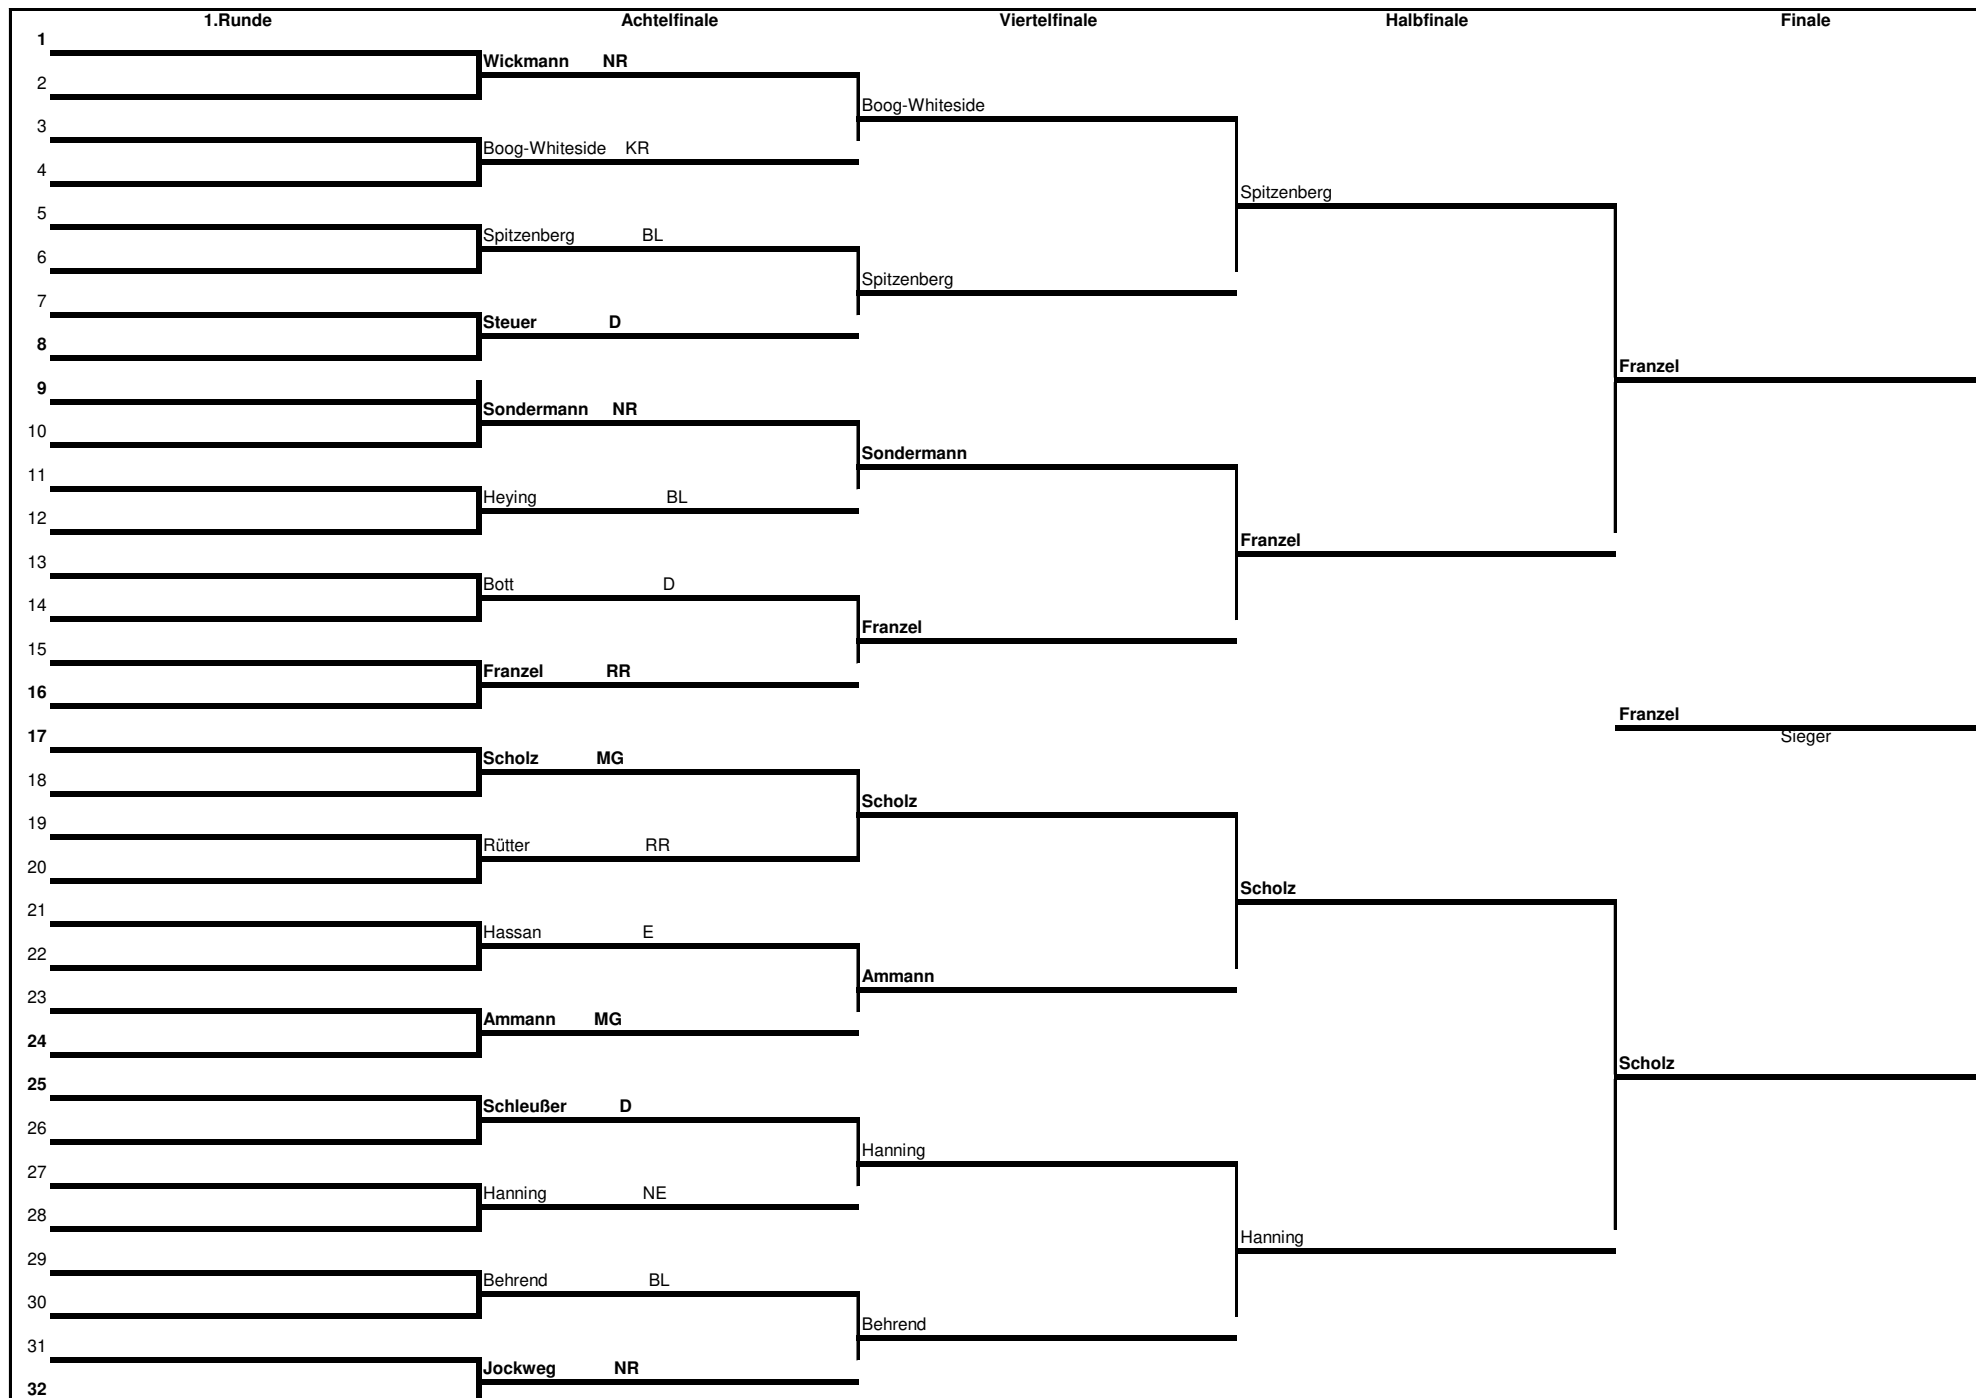

Turnierklasse: C-Schüler, So. 13 Uhr

Gruppe 7

		Name	Verein	Kreis	Sätze	Diff.	Spiele	Platz
	1	Schleußer, Niclas	DJK Jugend Eller	Düsseldorf	9 : 1	+8	3 : 0	1
	2	Spitzenberg, Fabian	SSV Germania Wuppertal	Bergisches Land	6 : 4	+2	2 : 1	2
	3	Marks, Christoph	TTC BW Geldern-Veert	Niederrhein	4 : 9	-5	0 : 3	4
	4	Emmel, Kai	TTC Osterfeld-Heide	Rhein-Ruhr	3 : 8	-5	1 : 2	3
					22 : 22	+0	6 : 6	

		Name	- Name	Erg.
1	1 - 4	Schleußer, Niclas	- Emmel, Kai	3 : 0
	2 - 3	Spitzenberg, Fabian	- Marks, Christoph	3 : 1
2	1 - 3	Schleußer, Niclas	- Marks, Christoph	3 : 1
	2 - 4	Spitzenberg, Fabian	- Emmel, Kai	3 : 0
3	1 - 2	Schleußer, Niclas	- Spitzenberg, Fabian	3 : 0
	3 - 4	Marks, Christoph	- Emmel, Kai	2 : 3

Gruppe 8

		Name	Verein	Kreis	Sätze	Diff.	Spiele	Platz
	1	Balloo, Jonas	ASV Süchteln	Mönchengladbach	1 : 9	-8	0 : 3	4
	2	Rütter, Jens	TTC Osterfeld-Heide	Rhein-Ruhr	8 : 5	+3	2 : 1	2
	3	Steuer, Dominik	Borussia Düsseldorf	Düsseldorf	8 : 3	+5	2 : 1	1
	4	Derrix, Jannis	TTC BW Geldern-Veert	Niederrhein	6 : 6	+0	2 : 1	3
					23 : 23	+0	6 : 6	

		Name	- Name	Erg.
1	1 - 4	Balloo, Jonas	- Derrix, Jannis	1 : 3
	2 - 3	Rütter, Jens	- Steuer, Dominik	3 : 2
2	1 - 3	Balloo, Jonas	- Steuer, Dominik	0 : 3
	2 - 4	Rütter, Jens	- Derrix, Jannis	2 : 3
3	1 - 2	Balloo, Jonas	- Rütter, Jens	0 : 3
	3 - 4	Steuer, Dominik	- Derrix, Jannis	3 : 0

Bezirksmeisterschaften 2005

C-Schüler-Einzel