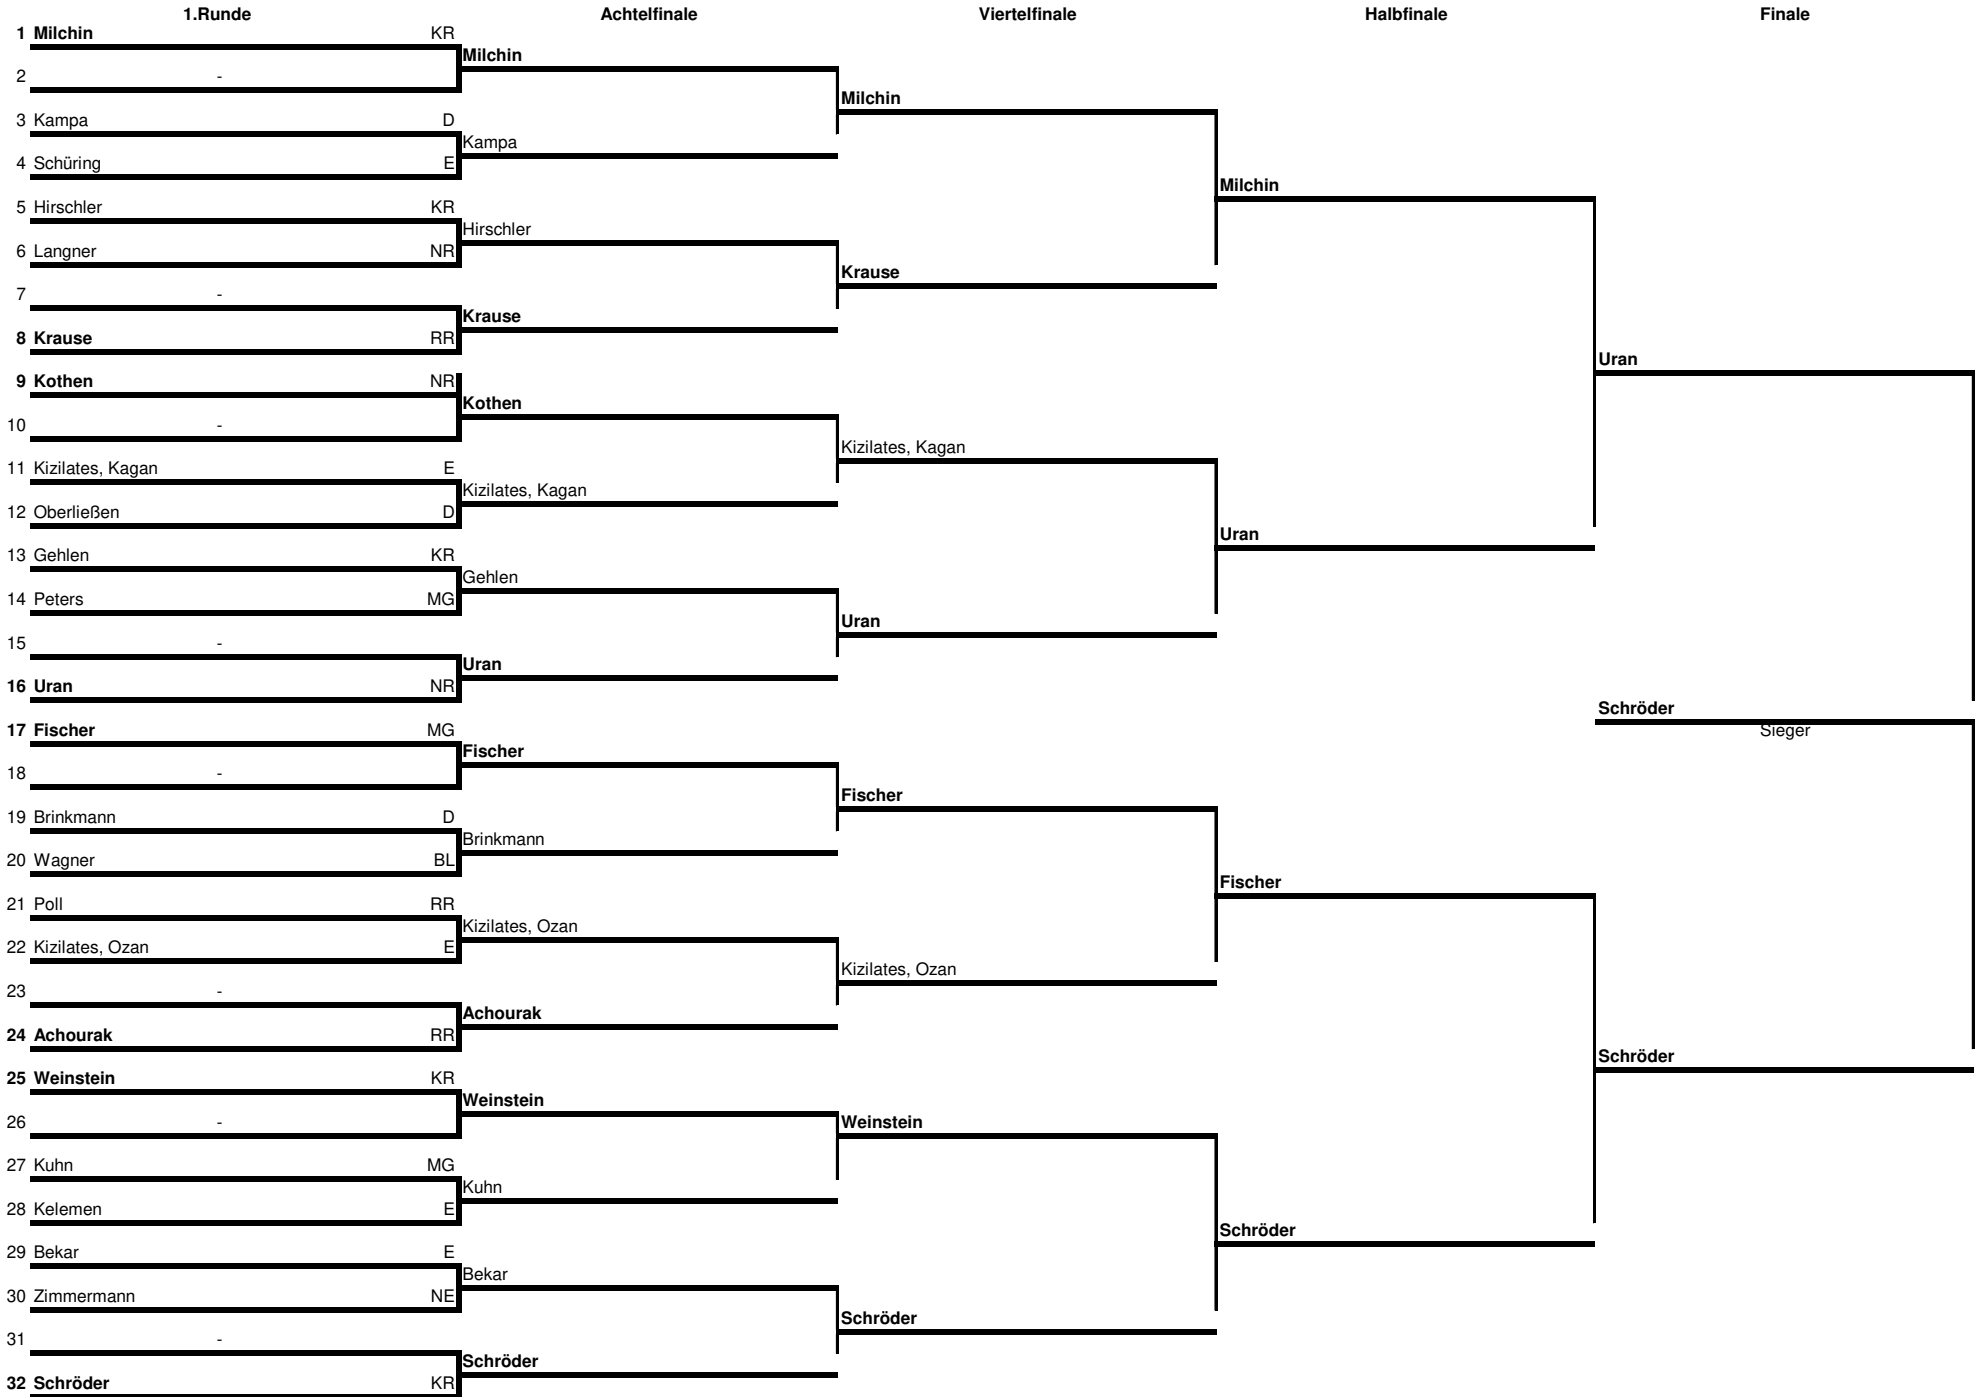

Turnierklasse: Jungen, Sa. 14 Uhr

Gruppe 11

		Name	Verein	Kreis	Sätze	Diff.	Spiele	Platz
Runde	1	Poll, Markus	Post SV Oberhausen	Rhein-Ruhr	9 : 2	+7	3 : 0	1
	2	Langner, Pascal	TuS Rheinberg	Niederrhein	7 : 5	+2	2 : 1	2
	3	Brigante, Egidio	TTC Grevenbroich	Neuss/Grevenbroich	5 : 9	-4	0 : 3	4
	4	Suljkanovic, Selmir	TTV DJK Altenessen	Essen	3 : 8	-5	1 : 2	3
					24 : 24	+0	6 : 6	
		Name	- Name	Erg.				
1	1 - 4	Poll, Markus	- Suljkanovic, Selmir	3 : 0				
	2 - 3	Langner, Pascal	- Brigante, Egidio	3 : 2				
2	1 - 3	Poll, Markus	- Brigante, Egidio	3 : 1				
	2 - 4	Langner, Pascal	- Suljkanovic, Selmir	3 : 0				
3	1 - 2	Poll, Markus	- Langner, Pascal	3 : 1				
	3 - 4	Brigante, Egidio	- Suljkanovic, Selmir	2 : 3				

Gruppe 12

		Name	Verein	Kreis	Sätze	Diff.	Spiele	Platz
Runde	1	Oberließen (*), Ken-Julian	Borussia Düsseldorf	Düsseldorf	8 : 5	+3	2 : 1	1
	2	Kirchner, Johannes	DJK Kleve	Niederrhein	6 : 8	-2	1 : 2	4
	3	Messing, Niklas	GSV Moers	Krefeld	7 : 8	-1	1 : 2	3
	4	Kuhn, Alexander	TuS Wickrath	Mönchengladbach	6 : 6	+0	2 : 1	2
					27 : 27	+0	6 : 6	
		Name	- Name	Erg.				
1	1 - 4	Oberließen (*), Ken-Julian	- Kuhn, Alexander	3 : 0				
	2 - 3	Kirchner, Johannes	- Messing, Niklas	2 : 3				
2	1 - 3	Oberließen (*), Ken-Julian	- Messing, Niklas	3 : 2				
	2 - 4	Kirchner, Johannes	- Kuhn, Alexander	1 : 3				
3	1 - 2	Oberließen (*), Ken-Julian	- Kirchner, Johannes	2 : 3				
	3 - 4	Messing, Niklas	- Kuhn, Alexander	2 : 3				

Bezirksmeisterschaften 2005

Jungen-Einzel