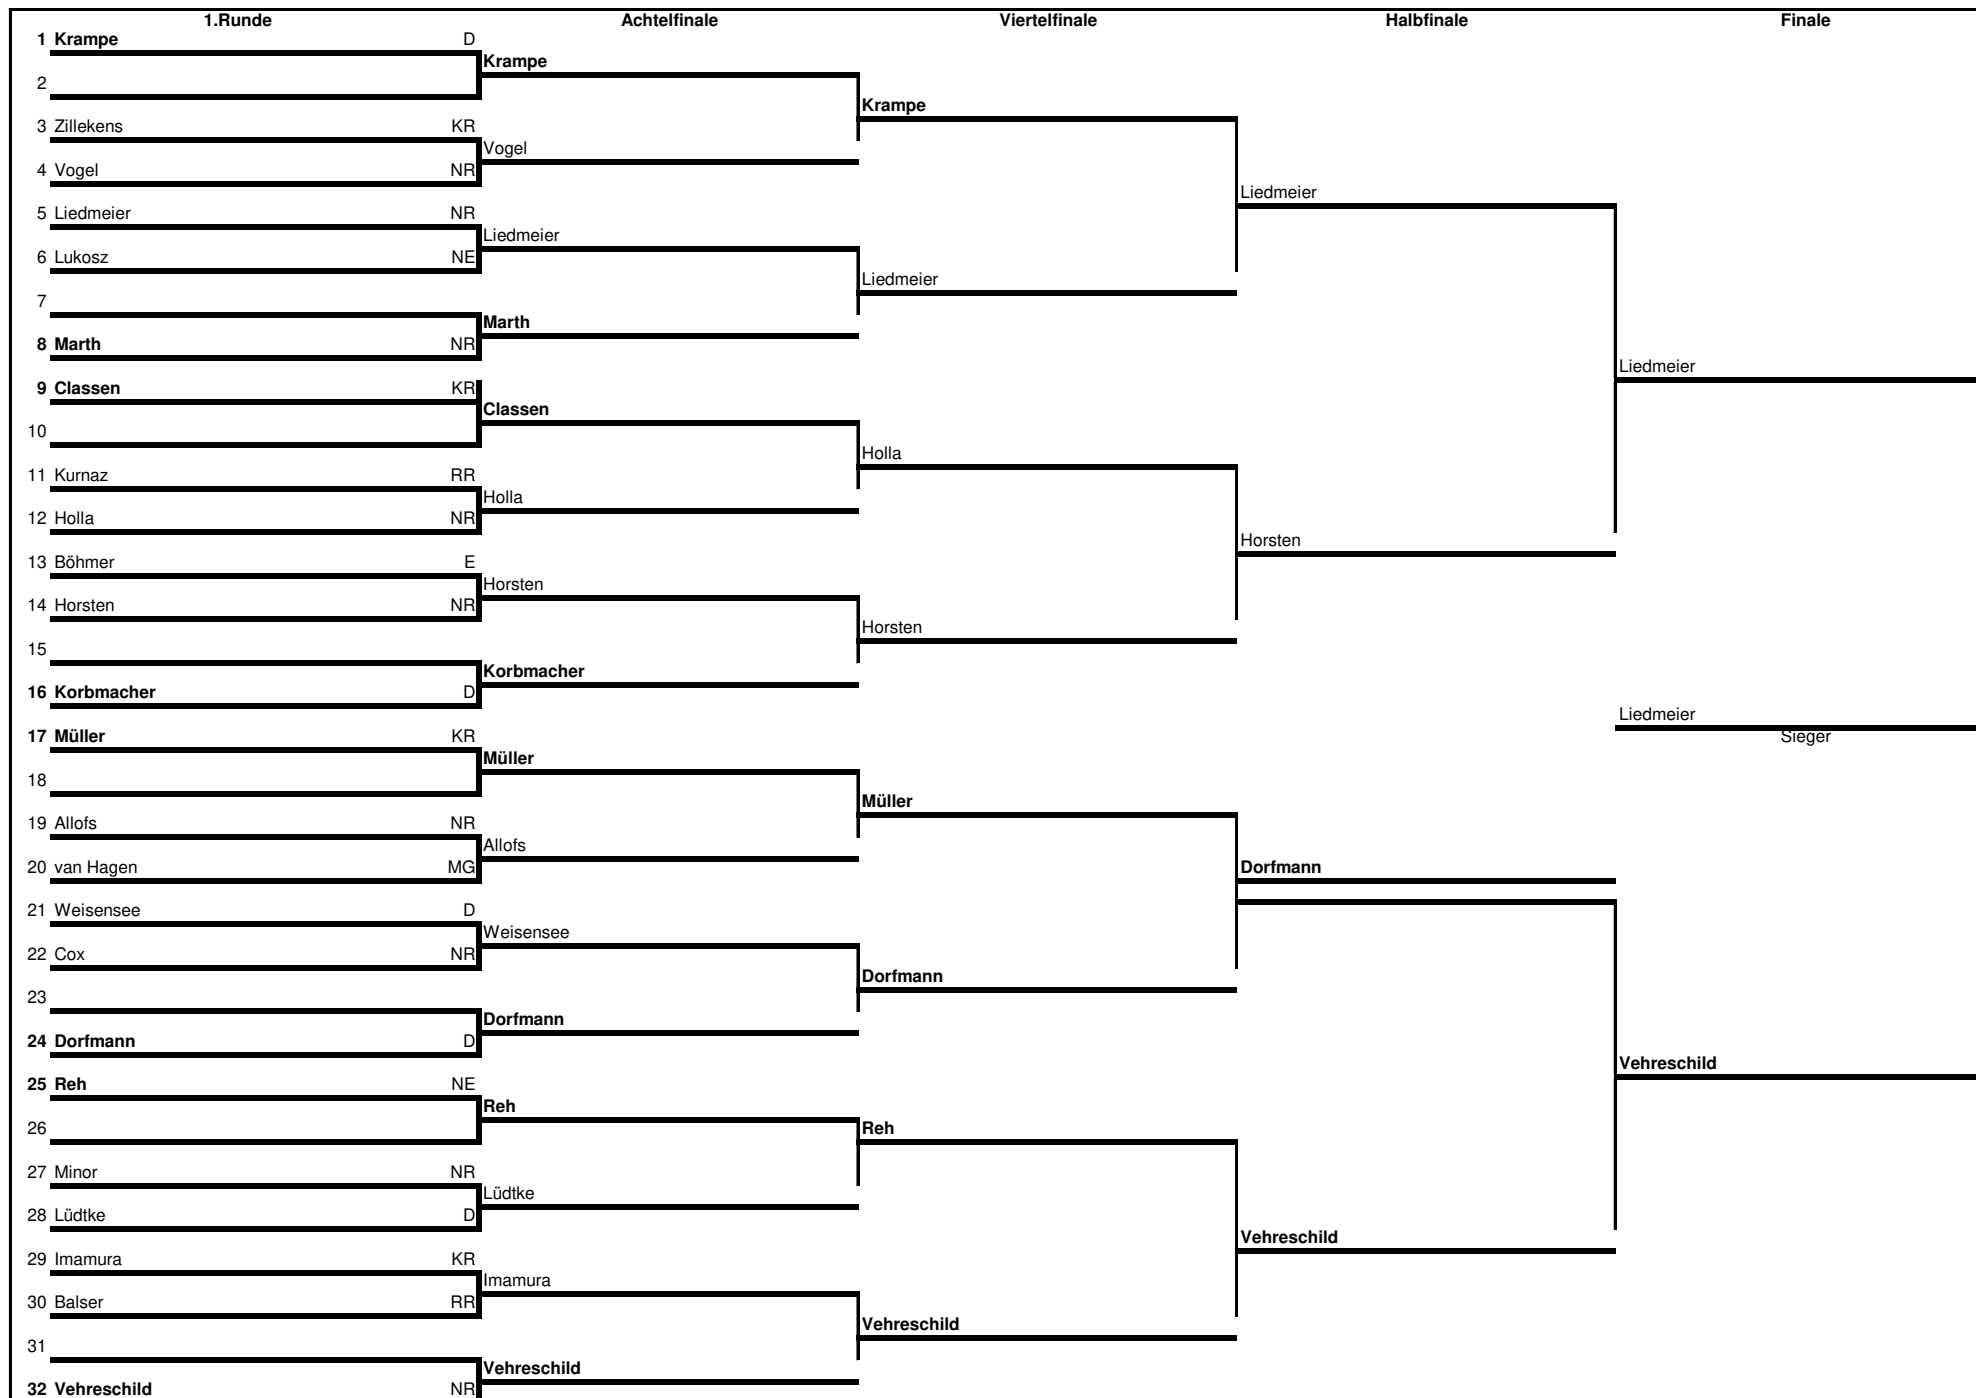

Turnierklasse: A-Schülerinnen, So. 10 Uhr

Gruppe 11

		Name	Verein	Kreis	Sätze	Diff.	Spiele	Platz
Runde	1	Weisensee, Sabrina	Borussia Düsseldorf	Düsseldorf	9 : 4	+5	3 : 0	1
	2	Kinzius, Luisa	TV Angermund	Rhein-Ruhr	6 : 6	+0	1 : 2	3
	3	Minor (*), Sabrina	DJK Kleve	Niederrhein	8 : 6	+2	2 : 1	2
	4	Krienen, Carolin	TTC Dülken	Mönchengladbach	2 : 9	-7	0 : 3	4
					25 : 25	+0	6 : 6	

		Name	- Name	Erg.
1	1 - 4	Weisensee, Sabrina	- Krienen, Carolin	3 : 0
	2 - 3	Kinzius, Luisa	- Minor (*), Sabrina	1 : 3
2	1 - 3	Weisensee, Sabrina	- Minor (*), Sabrina	3 : 2
	2 - 4	Kinzius, Luisa	- Krienen, Carolin	3 : 0
3	1 - 2	Weisensee, Sabrina	- Kinzius, Luisa	3 : 2
	3 - 4	Minor (*), Sabrina	- Krienen, Carolin	3 : 2

Gruppe 12

		Name	Verein	Kreis	Sätze	Diff.	Spiele	Platz
Runde	1	Zillekens, Julia	Anrather TK	Krefeld	6 : 3	+3	2 : 1	2
	2	Holla (*), Marina	SV Walbeck	Niederrhein	9 : 0	+9	3 : 0	1
	3	Domnofski, Pamela	Borussia Düsseldorf	Düsseldorf	1 : 9	-8	0 : 3	4
	4	Lukosz (*), Nicole	TTC Dormagen	Neuss/Grevenbroich	3 : 7	-4	1 : 2	3
					19 : 19	+0	6 : 6	

		Name	- Name	Erg.
1	1 - 4	Zillekens, Julia	- Lukosz (*), Nicole	3 : 0
	2 - 3	Holla (*), Marina	- Domnofski, Pamela	3 : 0
2	1 - 3	Zillekens, Julia	- Domnofski, Pamela	3 : 0
	2 - 4	Holla (*), Marina	- Lukosz (*), Nicole	3 : 0
3	1 - 2	Zillekens, Julia	- Holla (*), Marina	0 : 3
	3 - 4	Domnofski, Pamela	- Lukosz (*), Nicole	1 : 3

Bezirksmeisterschaften 2005

A-Schülerinnen-Einzel