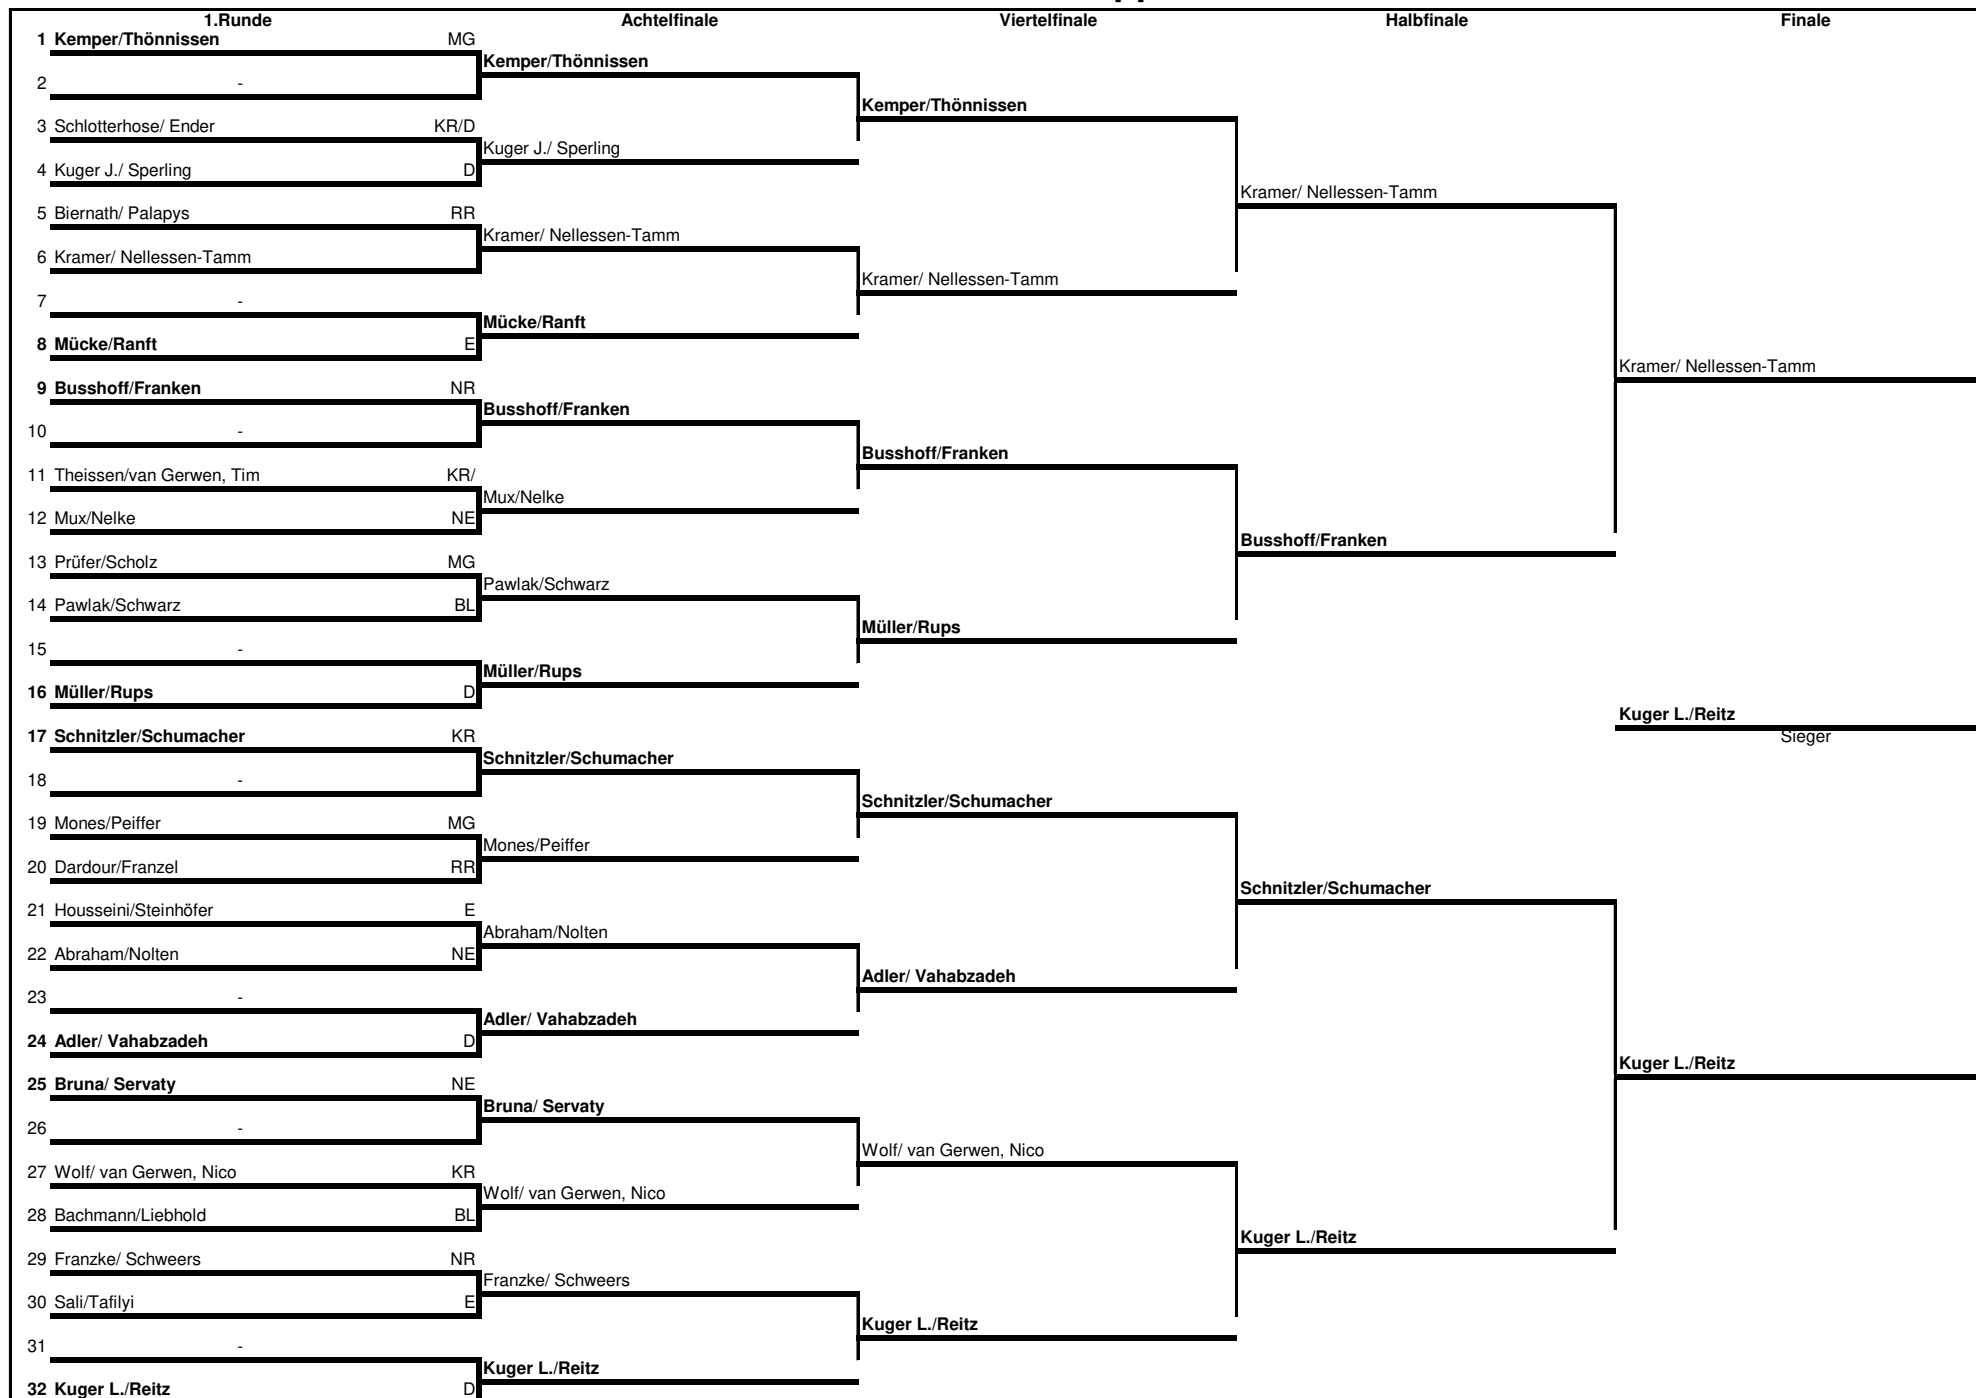

Bezirksmeisterschaften 2005

B-Schüler-Doppel

Turnierklasse: B-Schülerinnen, Sa. 10 Uhr

Gruppe 1

		Name	Verein	Kreis	Sätze	Diff.	Spiele	Platz
Runde	1	Liedmeier, Ariane	WRW Kleve	Niederrhein	9 : 0	+9	3 : 0	1
	2	Rudersdorf, Marisa	Post SV Oberhausen	Rhein-Ruhr	3 : 6	-3	1 : 2	3
	3	Duhr (*), Vanessa	Langenberger SG	Bergisches Land	0 : 9	-9	0 : 3	4
	4	Hamm, Sharon	DJK Osterah	Krefeld	6 : 3	+3	2 : 1	2
					18 : 18	+0	6 : 6	

		Name	- Name	Erg.
1	1 - 4	Liedmeier, Ariane	- Hamm, Sharon	3 : 0
	2 - 3	Rudersdorf, Marisa	- Duhr (*), Vanessa	3 : 0
2	1 - 3	Liedmeier, Ariane	- Duhr (*), Vanessa	3 : 0
	2 - 4	Rudersdorf, Marisa	- Hamm, Sharon	0 : 3
3	1 - 2	Liedmeier, Ariane	- Rudersdorf, Marisa	3 : 0
	3 - 4	Duhr (*), Vanessa	- Hamm, Sharon	0 : 3

Gruppe 2

		Name	Verein	Kreis	Sätze	Diff.	Spiele	Platz
Runde	1	Lüdtke, Michaela	Borussia Düsseldorf	Düsseldorf	9 : 2	+7	3 : 0	1
	2	Minor (*), Theresa	DJK Kleve	Niederrhein	4 : 6	-2	1 : 2	3
	3	Büns (*), Lena	TTC Kranenburg	Niederrhein	6 : 7	-1	1 : 2	2
	4	Kunze, Alexis	TV Eintracht Frohnhausen	Essen	3 : 7	-4	1 : 2	4
					22 : 22	+0	6 : 6	

		Name	- Name	Erg.
1	1 - 4	Lüdtke, Michaela	- Kunze, Alexis	3 : 0
	2 - 3	Minor (*), Theresa	- Büns (*), Lena	1 : 3
2	1 - 3	Lüdtke, Michaela	- Büns (*), Lena	3 : 2
	2 - 4	Minor (*), Theresa	- Kunze, Alexis	3 : 0
3	1 - 2	Lüdtke, Michaela	- Minor (*), Theresa	3 : 0
	3 - 4	Büns (*), Lena	- Kunze, Alexis	1 : 3