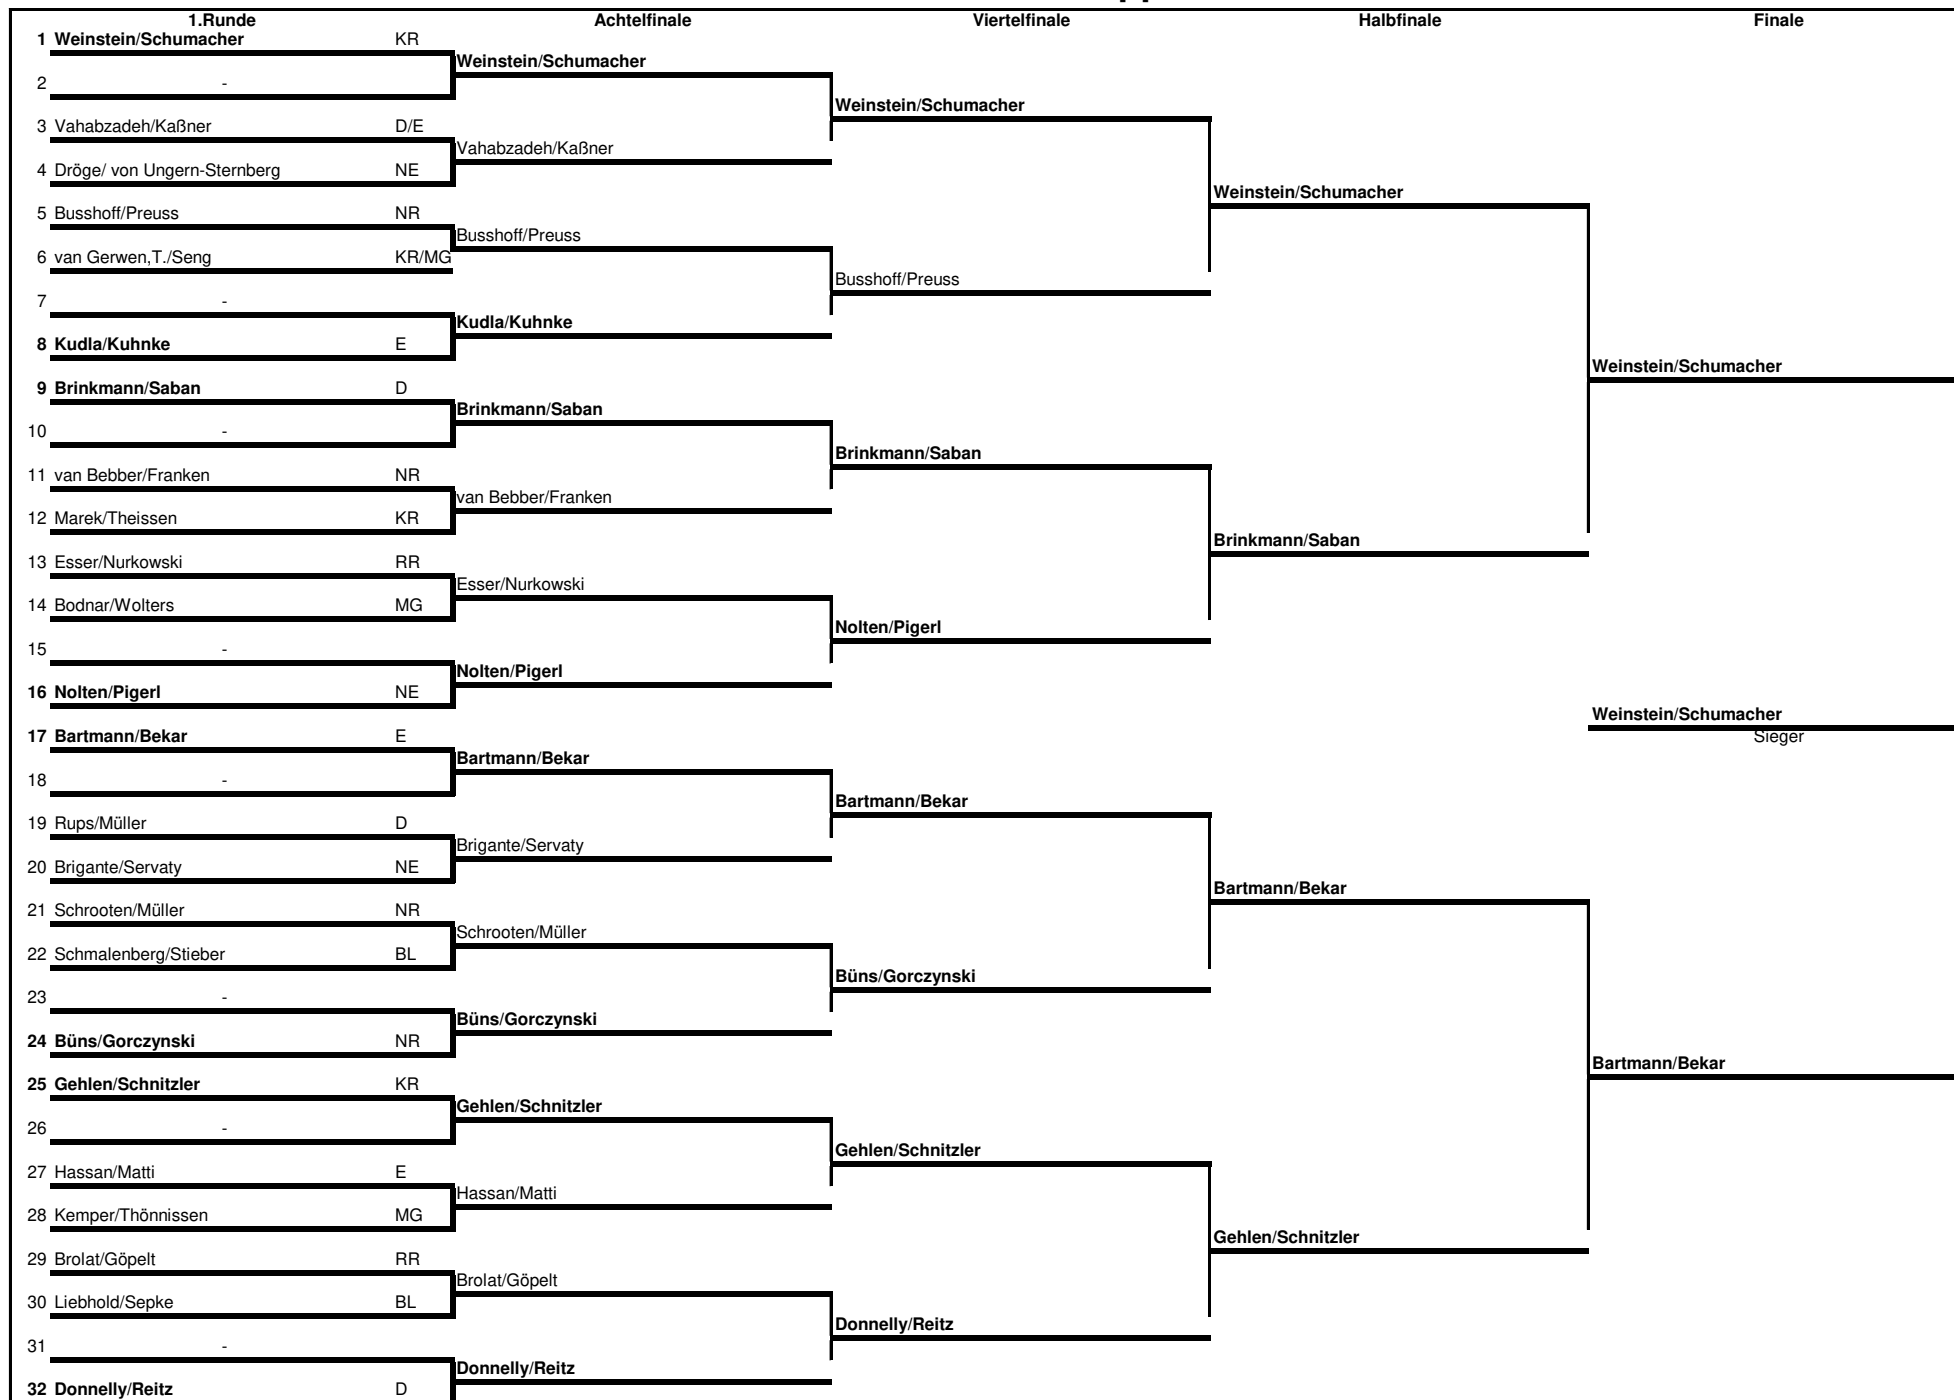

Bezirksmeisterschaften 2005

A-Schüler-Doppel

Turnierklasse: A-Schülerinnen, So. 10 Uhr

Gruppe 1

		Name	Verein	Kreis	Sätze	Diff.	Spiele	Platz
	1	Krampe, Alexandra	Borussia Düsseldorf	Düsseldorf	9 : 0	+9	3 : 0	1
	2	Allofs, Jana	SV Walbeck	Niederrhein	6 : 3	+3	2 : 1	2
	3	Öztürk, Cansu	TTC DJK GS Kaßlerfeld	Rhein-Ruhr	3 : 8	-5	1 : 2	3
	4	Sviridenko, Elena	TTC Dormagen	Neuss/Grevenbroich	2 : 9	-7	0 : 3	4
					20 : 20	+0	6 : 6	

		Name	- Name	Erg.
Runde	1	1 - 4	Krampe, Alexandra - Sviridenko, Elena	3 : 0
		2 - 3	Allofs, Jana - Öztürk, Cansu	3 : 0
2	1	1 - 3	Krampe, Alexandra - Öztürk, Cansu	3 : 0
		2 - 4	Allofs, Jana - Sviridenko, Elena	3 : 0
3	1	1 - 2	Krampe, Alexandra - Allofs, Jana	3 : 0
		3 - 4	Öztürk, Cansu - Sviridenko, Elena	3 : 2

Gruppe 2

		Name	Verein	Kreis	Sätze	Diff.	Spiele	Platz
	1	Vehreschild, Dana	DJK Kleve	Niederrhein	9 : 0	+9	3 : 0	1
	2	Kurnaz, Ebru	TTC DJK GS Kaßlerfeld	Rhein-Ruhr	6 : 6	+0	2 : 1	2
	3	Sener, Seyma	SC Bayer 05 Uerdingen	Krefeld	2 : 9	-7	0 : 3	4
	4	Geneschen, Sanja	TTC Dülken	Mönchengladbach	5 : 7	-2	1 : 2	3
					22 : 22	+0	6 : 6	

		Name	- Name	Erg.
Runde	1	1 - 4	Vehreschild, Dana - Geneschen, Sanja	3 : 0
		2 - 3	Kurnaz, Ebru - Sener, Seyma	3 : 1
2	1	1 - 3	Vehreschild, Dana - Sener, Seyma	3 : 0
		2 - 4	Kurnaz, Ebru - Geneschen, Sanja	3 : 2
3	1	1 - 2	Vehreschild, Dana - Kurnaz, Ebru	3 : 0
		3 - 4	Sener, Seyma - Geneschen, Sanja	1 : 3