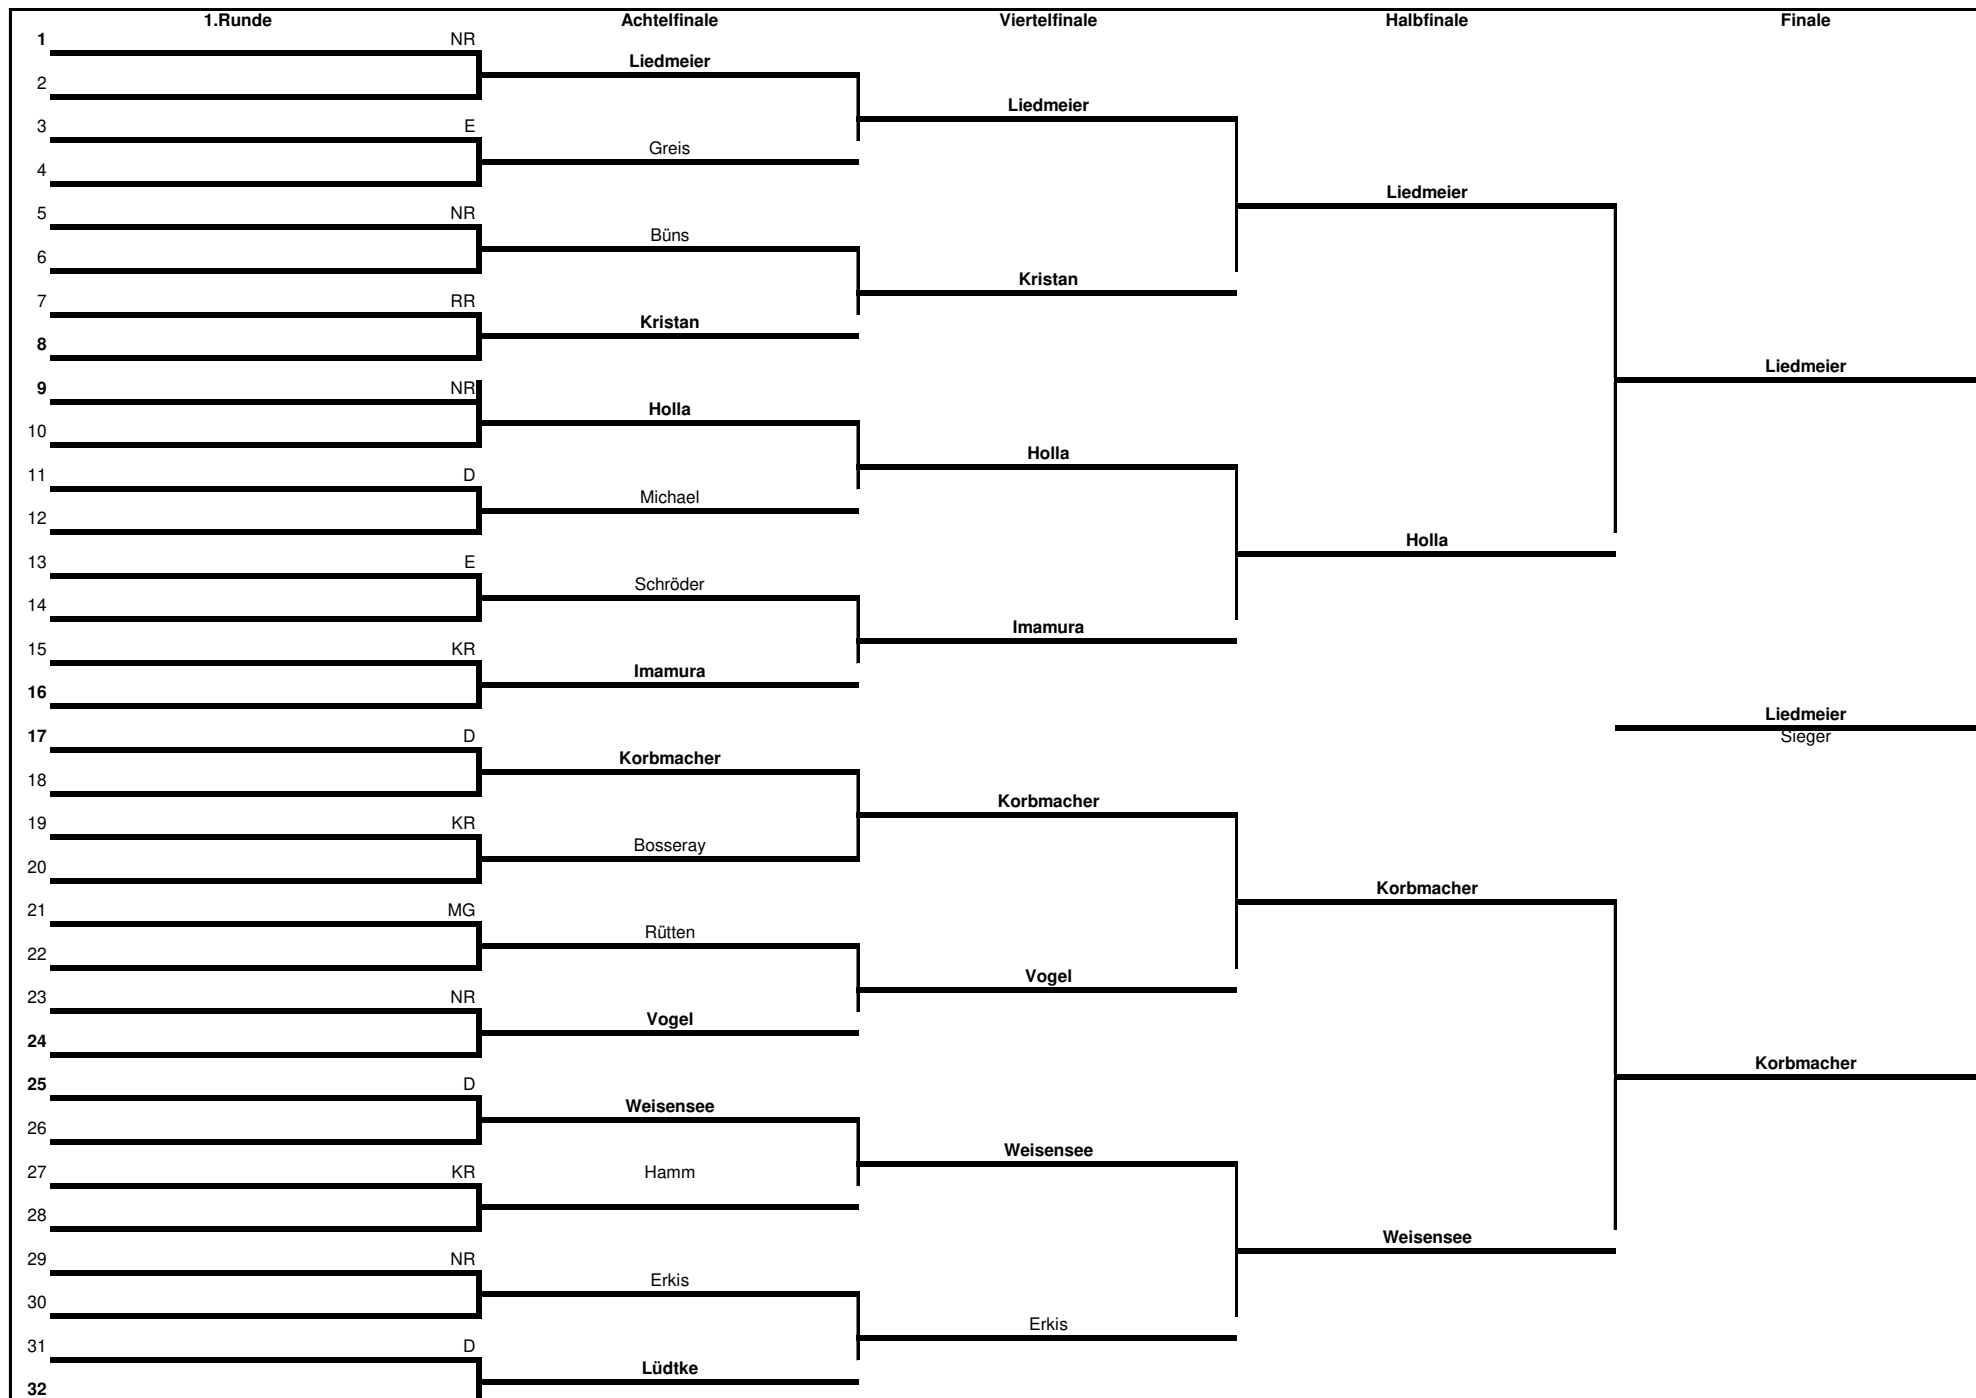

Turnierklasse: B-Schülerinnen, Sa. 10 Uhr

Gruppe 7

		Name	Verein	Kreis	Sätze	Diff.	Spiele	Platz
Runde	1	Weisensee, Sabrina	Borussia Düsseldorf	Düsseldorf	9 : 2	+7	3 : 0	1
	2	Greis (*), Sophia	TV Eintracht Frohnhausen	Essen	7 : 4	+3	2 : 1	2
	3	Cox (*), Andrea	SV Walbeck	Niederrhein	4 : 6	-2	1 : 2	3
	4	Weischer, Melanie	Anrather TK	Krefeld	1 : 9	-8	0 : 3	4
					21 : 21	+0	6 : 6	

		Name	- Name	Erg.
1	1 - 4	Weisensee, Sabrina	- Weischer, Melanie	3 : 0
	2 - 3	Greis (*), Sophia	- Cox (*), Andrea	3 : 0
2	1 - 3	Weisensee, Sabrina	- Cox (*), Andrea	3 : 1
	2 - 4	Greis (*), Sophia	- Weischer, Melanie	3 : 1
3	1 - 2	Weisensee, Sabrina	- Greis (*), Sophia	3 : 1
	3 - 4	Cox (*), Andrea	- Weischer, Melanie	3 : 0

Gruppe 8

		Name	Verein	Kreis	Sätze	Diff.	Spiele	Platz
Runde	1	Kristan, Kristina	Post SV Oberhausen	Rhein-Ruhr	9 : 2	+7	3 : 0	1
	2	Rütten, Franziska	TuS Jahn MG	Mönchengladbach	8 : 4	+4	2 : 1	2
	3	Brauner, Katja	Borussia Düsseldorf	Düsseldorf	3 : 6	-3	1 : 2	3
	4	Diedrichs, Paula	TTC Dormagen	Neuss/Grevenbroich	1 : 9	-8	0 : 3	4
					21 : 21	+0	6 : 6	

		Name	- Name	Erg.
1	1 - 4	Kristan, Kristina	- Diedrichs, Paula	3 : 0
	2 - 3	Rütten, Franziska	- Brauner, Katja	3 : 0
2	1 - 3	Kristan, Kristina	- Brauner, Katja	3 : 0
	2 - 4	Rütten, Franziska	- Diedrichs, Paula	3 : 1
3	1 - 2	Kristan, Kristina	- Rütten, Franziska	3 : 2
	3 - 4	Brauner, Katja	- Diedrichs, Paula	3 : 0

Bezirksmeisterschaften 2005

B-Schülerinnen-Einzel