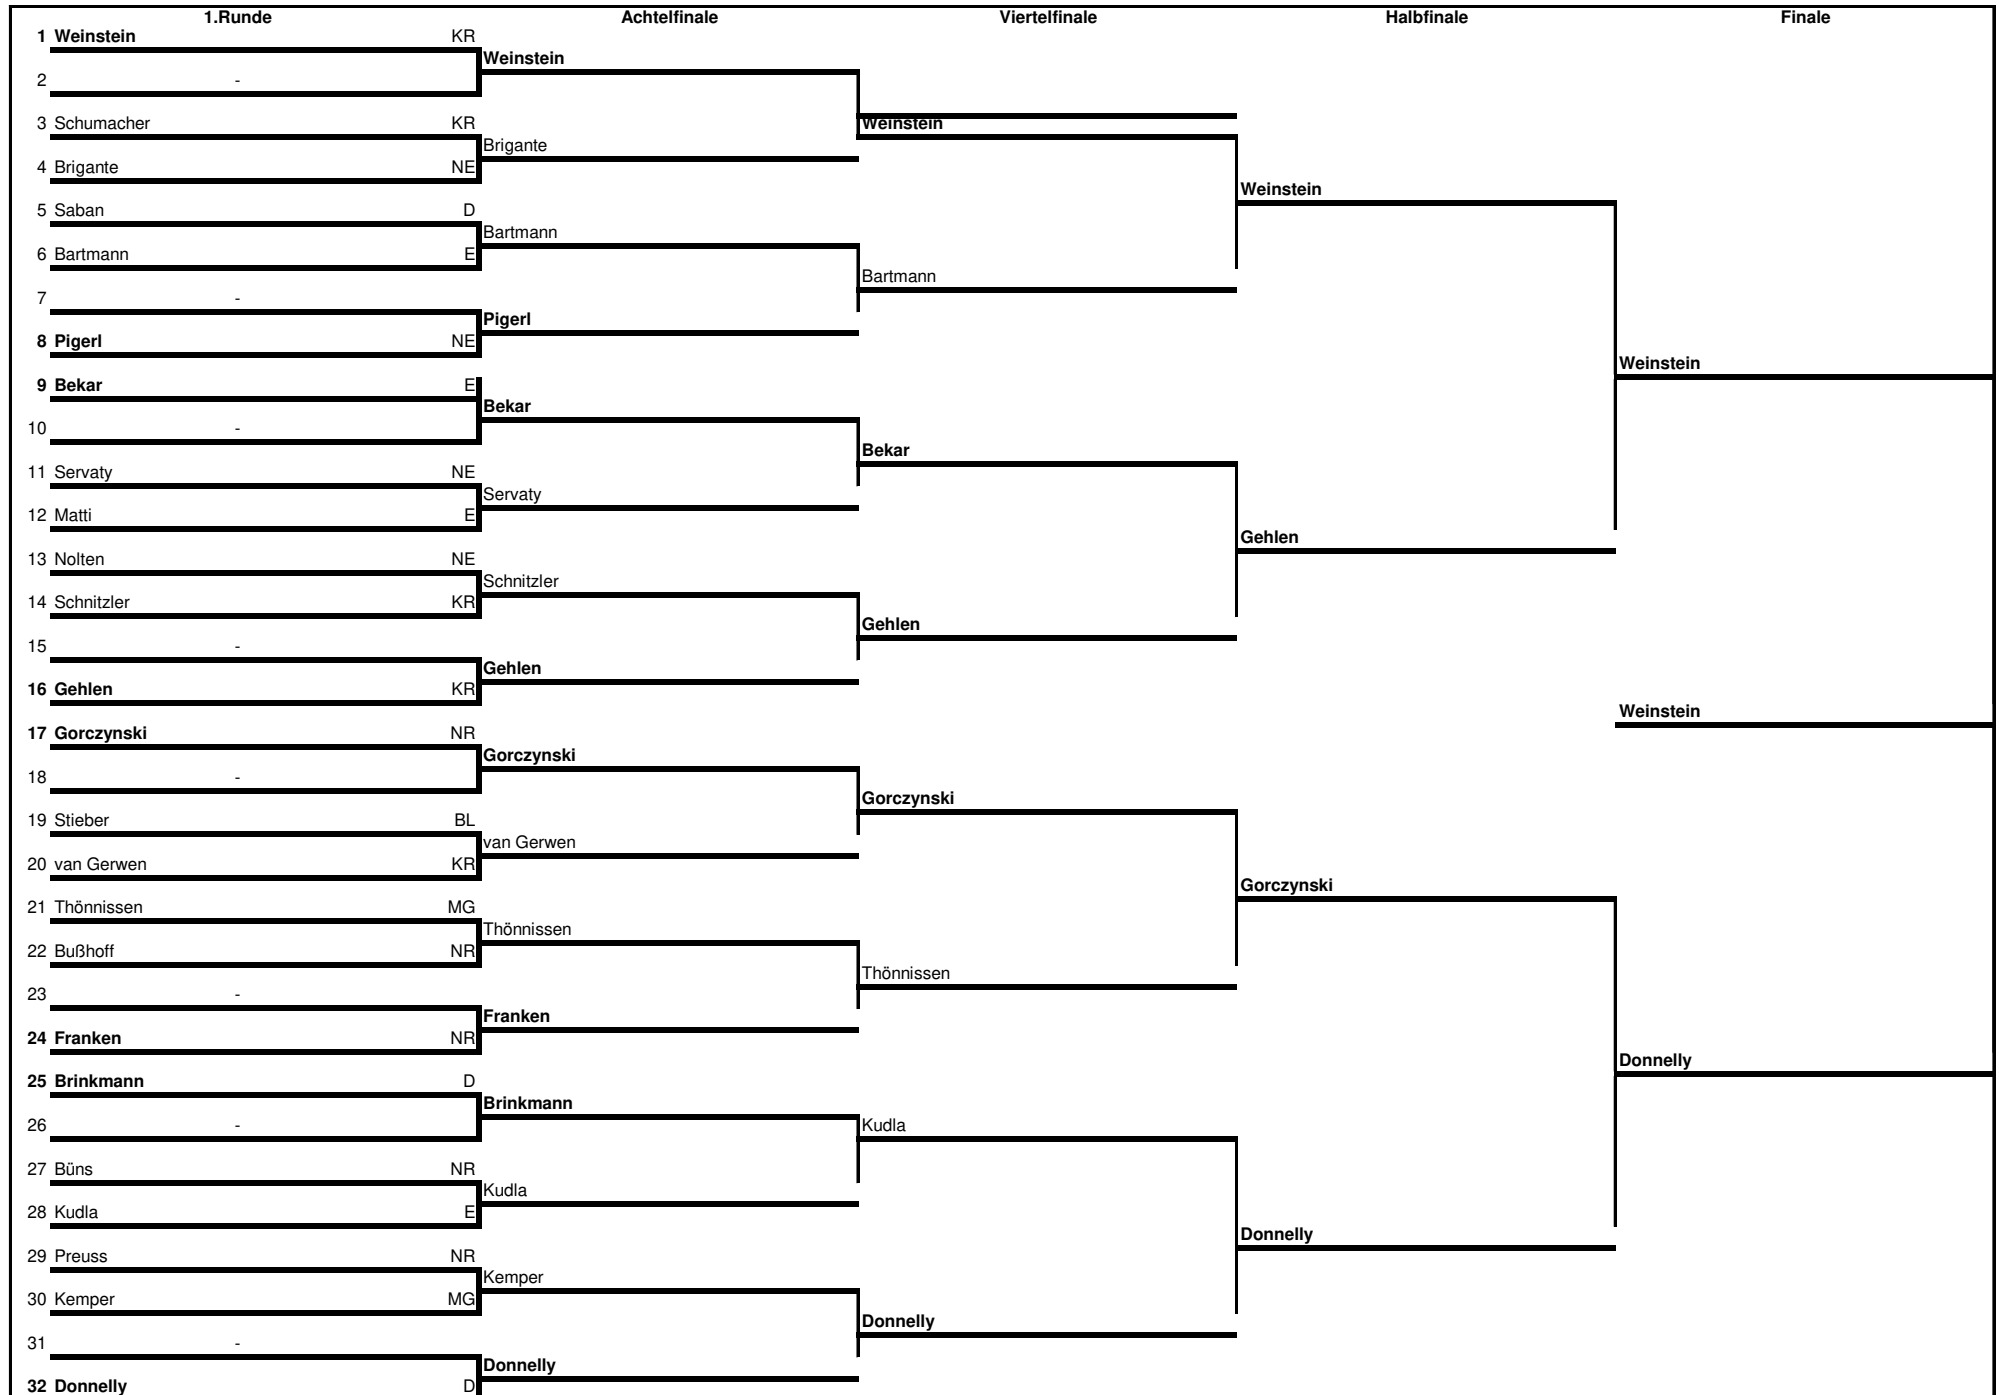

Turnierklasse: A-Schüler, So. 15 Uhr

Gruppe 11

		Name	Verein	Kreis	Sätze	Diff.	Spiele	Platz
	1	Schnitzler (*), Robin	Anrather TK	Krefeld	6 : 3	+3	2 : 1	2
	2	Reitz, Timm	SG Unterrath	Düsseldorf	6 : 6	+0	2 : 1	3
	3	Kuhnke, Vincent	DJK Eintracht Borbeck	Essen	1 : 9	-8	0 : 3	4
	4	Thönnissen, Andreas	TuS Wickrath	Mönchengladbach	8 : 3	+5	2 : 1	1
					21 : 21	+0	6 : 6	

		Name	- Name	Erg.
1	1 - 4	Schnitzler (*), Robin	- Thönnissen, Andreas	0 : 3
	2 - 3	Reitz, Timm	- Kuhnke, Vincent	3 : 1
2	1 - 3	Schnitzler (*), Robin	- Kuhnke, Vincent	3 : 0
	2 - 4	Reitz, Timm	- Thönnissen, Andreas	3 : 2
3	1 - 2	Schnitzler (*), Robin	- Reitz, Timm	3 : 0
	3 - 4	Kuhnke, Vincent	- Thönnissen, Andreas	0 : 3

Gruppe 12

		Name	Verein	Kreis	Sätze	Diff.	Spiele	Platz
	1	Müller Marc	Büderich	Neuss/Grevenbroich	0 : 9	-9	0 : 3	4
	2	Preuss, Samuel	TTV Rees-Groin	Niederrhein	8 : 5	+3	2 : 1	2
	3	Matti, Stivin	ESV Grün-Weiß	Essen	9 : 3	+6	3 : 0	1
	4	Vahabzadeh, Aria	Borussia Düsseldorf	Düsseldorf	6 : 6	+0	1 : 2	3
					23 : 23	+0	6 : 6	

		Name	- Name	Erg.
1	1 - 4	Müller Marc	- Vahabzadeh, Aria	0 : 3
	2 - 3	Preuss, Samuel	- Matti, Stivin	2 : 3
2	1 - 3	Müller Marc	- Matti, Stivin	0 : 3
	2 - 4	Preuss, Samuel	- Vahabzadeh, Aria	3 : 2
3	1 - 2	Müller Marc	- Preuss, Samuel	0 : 3
	3 - 4	Matti, Stivin	- Vahabzadeh, Aria	3 : 1

Bezirksmeisterschaften 2005

A-Schüler-Einzel