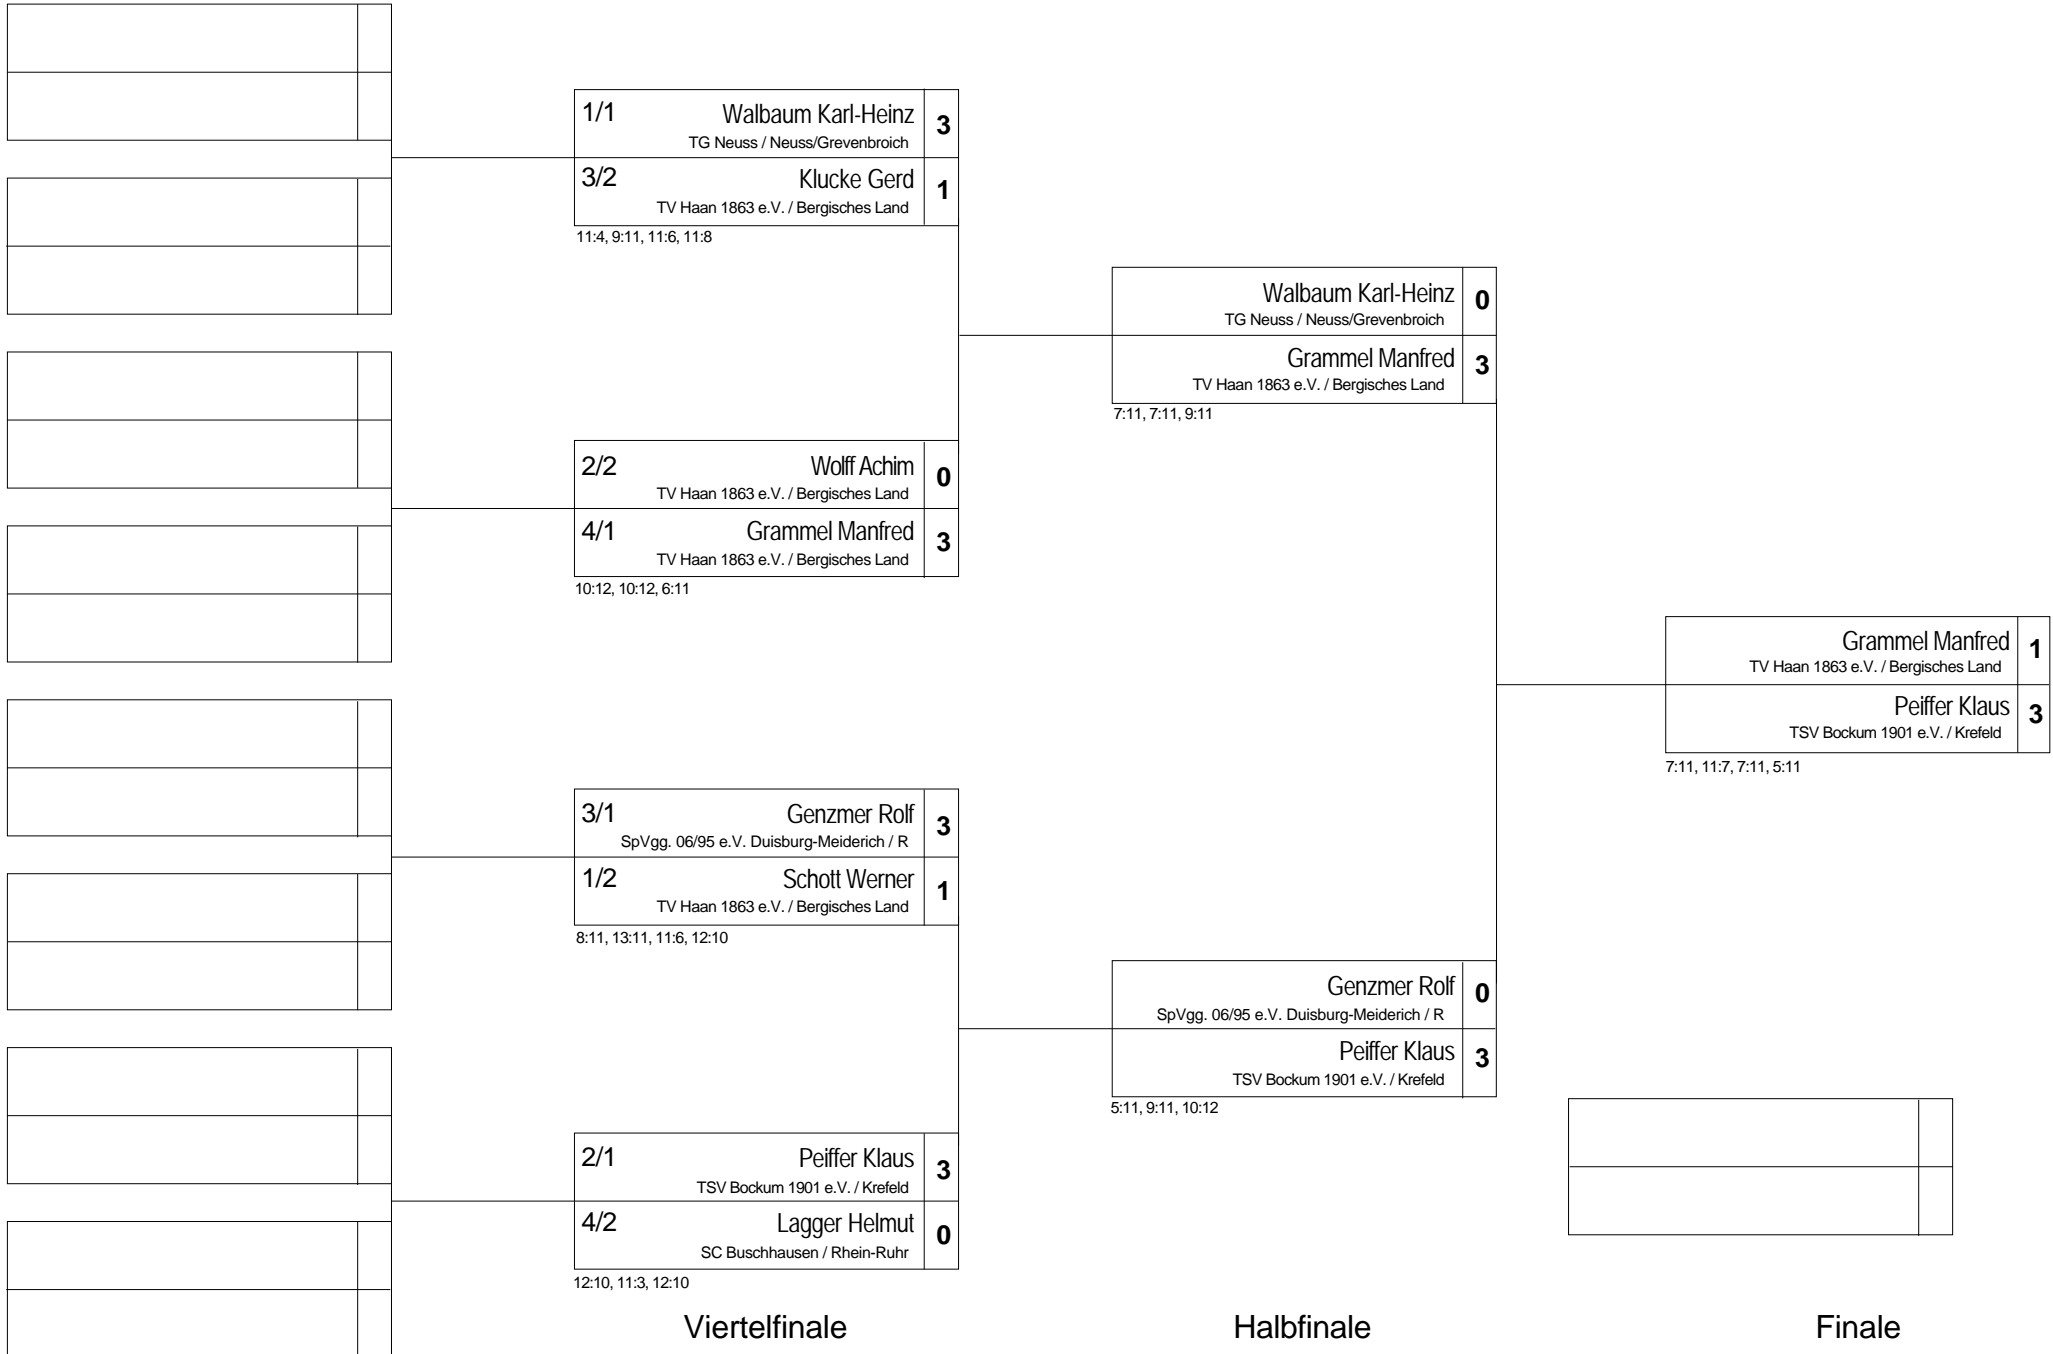

Turnier: Bezirksmeisterschaften Düsseldorf Erwachsene

Klasse: Senioren 65_Einzel

Datum: 20.10.2012 /

Gruppe: 01 - Vorrunde

Pos	Name	SP	Spiele	Sätze	1	2	3	4
1	Walbaum Karl-Heinz(49) TG Neuss / Neuss/Grevenbroich	1	3 : 0	9 : 1	X	3 : 0 8,8,8	3 : 0 7,3,4	3 : 1 -10,5,5,6
2	Schott Werner TV Haan 1863 e.V. / Bergisches Land	3	2 : 1	6 : 5	0 : 3 -8,-8,-8	X	3 : 1 9,8,-4,9	3 : 1 -11,6,7,6
3	Eden Elmar SG Essen / Essen	4	1 : 2	4 : 8	0 : 3 -7,-3,-4	1 : 3 -9,-8,4,-9	X	3 : 2 -9,6,-4,6,6
4	Beys Franz TTC Kückhoven / Mönchengladbach	2	0 : 3	4 : 9	1 : 3 10,-5,-5,-6	1 : 3 11,-6,-7,-6	2 : 3 9,-6,4,-6,-6	X

Gruppe: 02 - Vorrunde

Pos	Name	SP	Spiele	Sätze	1	2	3	4
1	Peiffer Klaus TSV Bockum 1901 e.V. / Krefeld	1	3 : 0	9 : 2	X	3 : 1 3,-11,4,3	3 : 1 2,7,-9,8	3 : 0 3,5,5
2	Wolff Achim TV Haan 1863 e.V. / Bergisches Land	2	2 : 1	7 : 3	1 : 3 -3,11,-4,-3	X	3 : 0 2,6,5	3 : 0 2,5,8
3	Holzinger Edgar TTC Arsbeck 1984 / Mönchengladbach	3	1 : 2	4 : 7	1 : 3 -2,-7,9,-8	0 : 3 -2,-6,-5	X	3 : 1 9,-8,3,8
4	Pinno Erwin Post SV Kamp-Lintfort / Niederrhein	4	0 : 3	1 : 9	0 : 3 -3,-5,-5	0 : 3 -2,-5,-8	1 : 3 -9,8,-3,-8	X

Gruppe: 03 - Vorrunde

Pos	Name	SP	Spiele	Sätze	1	2	3	4
1	Genzmer Rolf SpVgg. 06/95 e.V. Duisburg-Meiderich / Rh	1	3 : 0	9 : 3	X	3 : 1 7,-7,5,7	3 : 2 -6,-10,7,7,7	3 : 0 5,8,9
2	Klücke Gerd TV Haan 1863 e.V. / Bergisches Land	3	2 : 1	7 : 4	1 : 3 -7,7,-5,-7	X	3 : 1 9,-9,10,7	3 : 0 4,4,4
3	Höhle Bernd SSV Germania 1900 Wuppertal / Bergisch	2	1 : 2	6 : 6	2 : 3 6,10,-7,-7,-7	1 : 3 -9,9,-10,-7	X	3 : 0 11,12,11
4	Brachmann Dieter TTV DSJ Stoppenberg / Essen	4	0 : 3	0 : 9	0 : 3 -5,-8,-9	0 : 3 -4,-4,-4	0 : 3 -11,-12,-11	X

Gruppe: 04 - Vorrunde

Pos	Name	SP	Spiele	Sätze	1	2	3	4
1	Grammel Manfred TV Haan 1863 e.V. / Bergisches Land	1	3 : 0	9 : 4	X	3 : 2 5,8,-6,-10,9	3 : 2 8,-9,12,-9,5	3 : 0 6,4,4
2	Lagger Helmut SC Büschhausen / Rhein-Ruhr	2	1 : 2	6 : 6	2 : 3 -5,-8,6,10,-9	X	3 : 0 8,7,3	1 : 3 -9,5,-8,-2
3	Reinders Horst SV Millingen / Niederrhein	4	1 : 2	5 : 7	2 : 3 -8,9,-12,9,-5	0 : 3 -8,-7,-3	X	3 : 1 -9,6,8,8
4	Höppner Ingo VfL Rheinhausen / Krefeld	3	1 : 2	4 : 7	0 : 3 -6,-4,-4	3 : 1 9,-5,8,2	1 : 3 9,-6,-8,-8	X

Turnier: Bezirksmeisterschaften Düsseldorf Erwachsene

Klasse: Senioren 65_Einzel

Datum: 20.10.2012 /

Endrunde

KO System