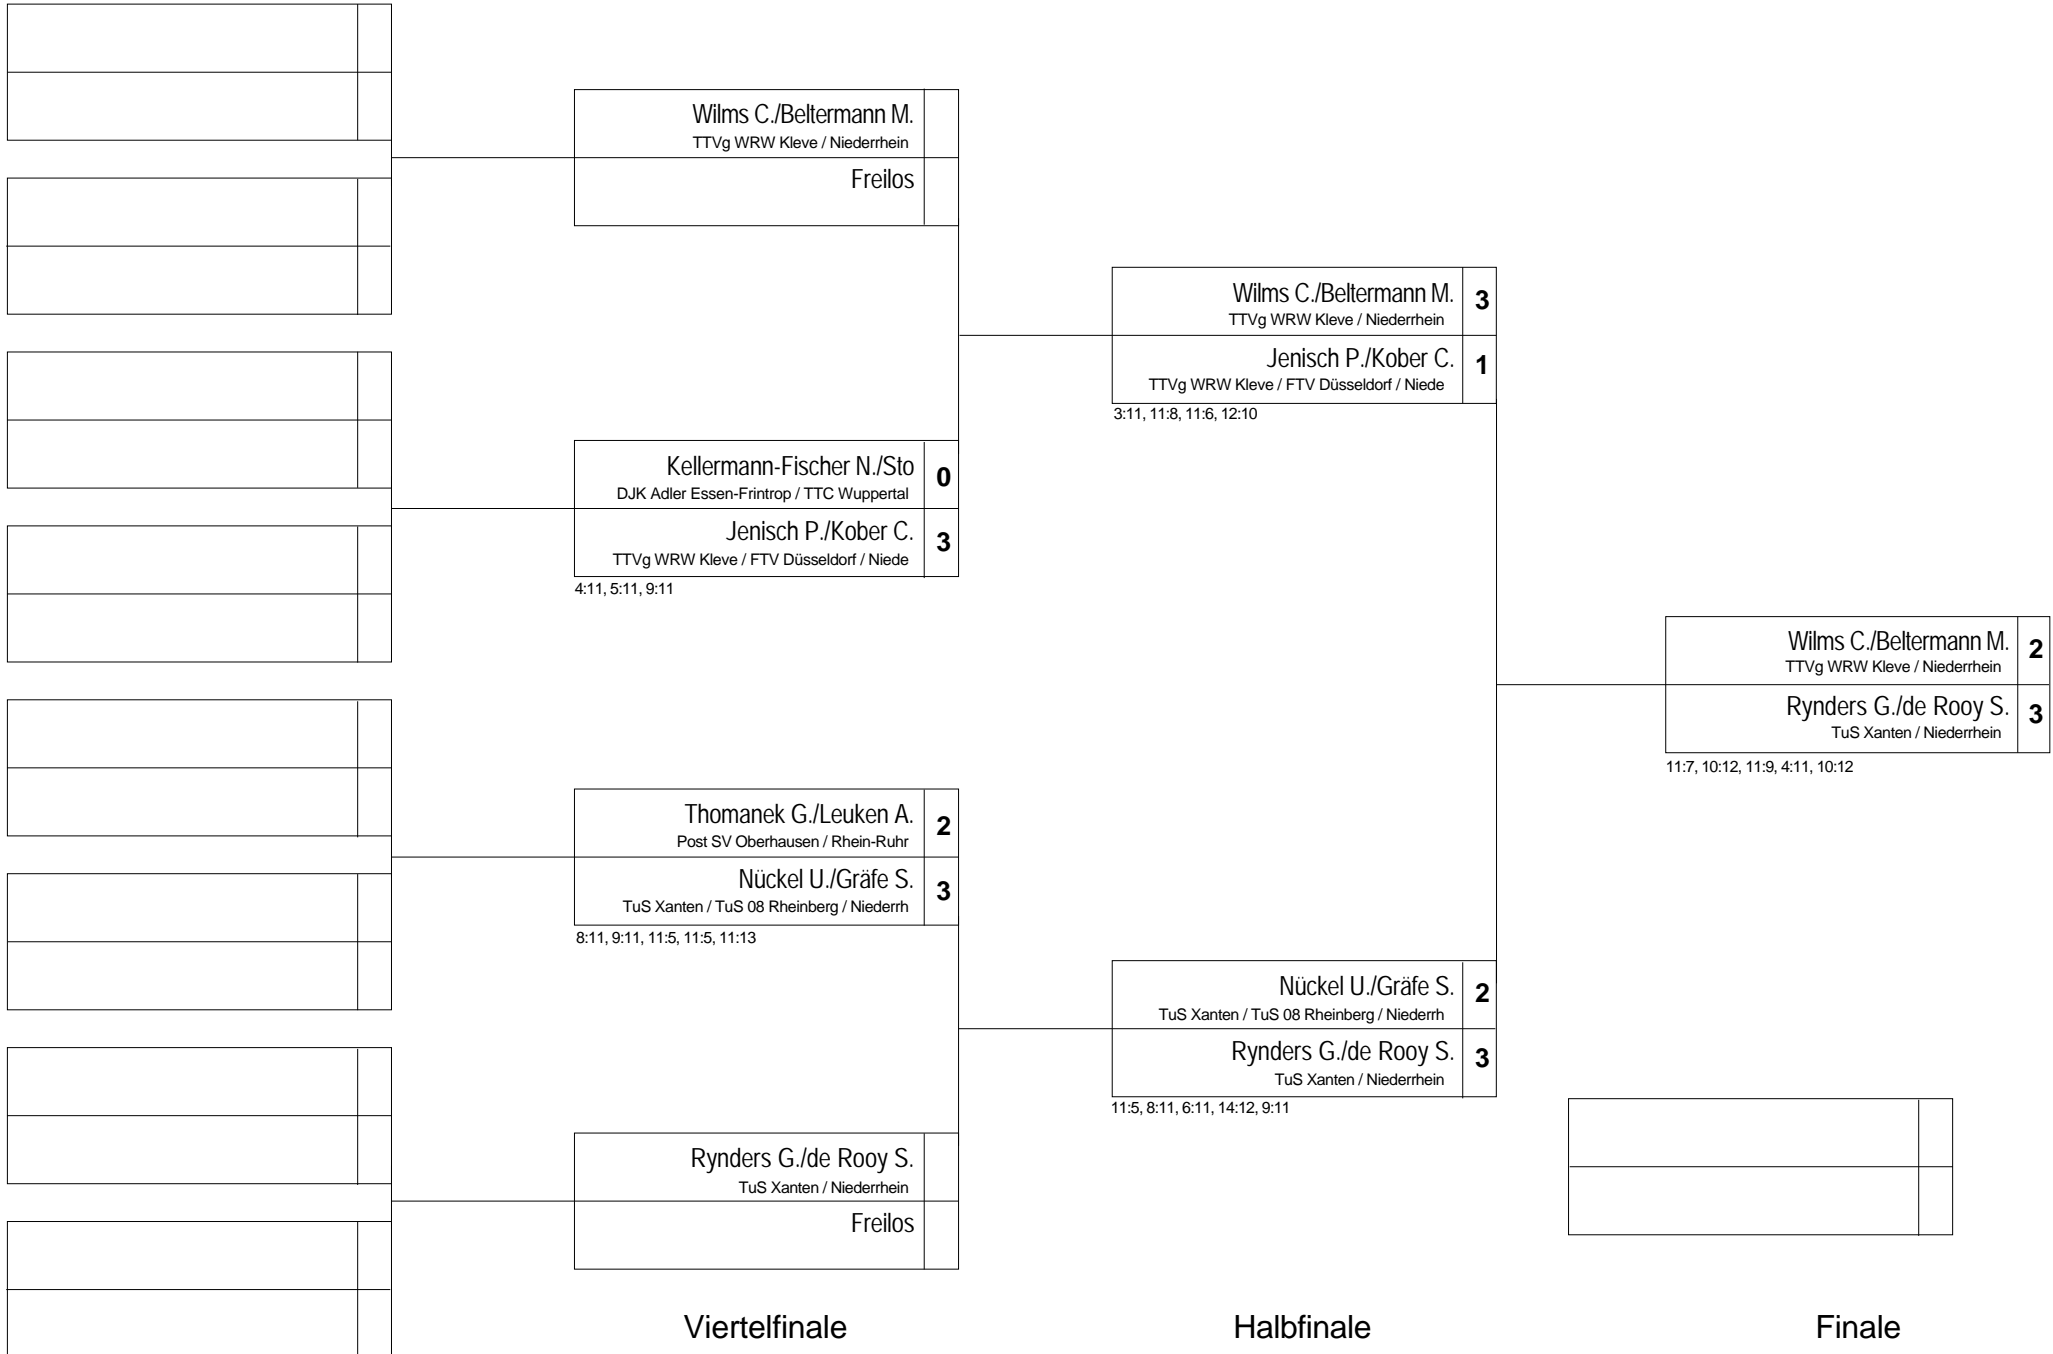

Turnier: Bezirksmeisterschaften Düsseldorf Erwachsene

Klasse: Seniorinnen 40_Doppel

Datum: 20.10.2012 /

Endrunde

KO System

Turnier: Bezirksmeisterschaften Düsseldorf Erwachsene

Klasse: Seniorinnen 50_Einzel

Datum: 20.10.2012 /

Gruppe: 01 - Vorrunde

Pos	Name	SP	Spiele	Sätze	1	2	3	4
1	Titgens Trudi Anräther TK RW / Krefeld	1	2 : 0	6 : 2	X	3 : 0 5,6,10	3 : 2 3,-10,4,-8,10	
2	Wrona-Krutz Helga Post SV Kamp-Lintfort / Niederrhein	2	1 : 1	3 : 3	0 : 3 -5,-6,-10	X	3 : 0 4,5,8	
3	Orlich Karin SV Germania Grefrath / Neuss/Grevenbroi	3	0 : 2	2 : 6	2 : 3 -3,10,-4,8,-10	0 : 3 -4,-5,-8	X	

Gruppe: 02 - Vorrunde

Pos	Name	SP	Spiele	Sätze	1	2	3	4
1	Kux-Sieberath Gerda SV DJK Holzbüttgen / Neuss/Grevenbroich	1	2 : 0	6 : 1	X	3 : 0 6,9,7	3 : 1 -9,10,8,7	
2	Goertz Dorothea TuS Xanten / Niederrhein	2	1 : 1	3 : 4	0 : 3 -6,-9,-7	X	3 : 1 8,-9,7,5	
3	Rußbild Petra TTF Rhenania Königshof e.V. / Krefeld	3	0 : 2	2 : 6	1 : 3 9,-10,-8,-7	1 : 3 -8,9,-7,-5	X	

Gruppe: 03 - Vorrunde

Pos	Name	SP	Spiele	Sätze	1	2	3	4
1	Pigerl Almut SV DJK Holzbüttgen / Neuss/Grevenbroich	1	3 : 0	9 : 3	X	3 : 2 2,-6,-5,7,3	3 : 1 6,5,-10,5	3 : 0 1,3,3
2	Reintjes Andrea DJK Rhenania Kleve / Niederrhein	4	2 : 1	8 : 4	2 : 3 -2,6,5,-7,-3	X	3 : 1 -9,16,11,6	3 : 0 5,6,5
3	Degenhardt Heike 1. TTC Viersen / Mönchengladbach	2	1 : 2	5 : 6	1 : 3 -6,-5,10,-5	1 : 3 9,-16,-11,-6	X	3 : 0 8,8,7
4	Horning-Hohl Angelika TTS Duisburg / Rhein-Ruhr	3	0 : 3	0 : 9	0 : 3 -1,-3,-3	0 : 3 -5,-6,-5	0 : 3 -8,-8,-7	X