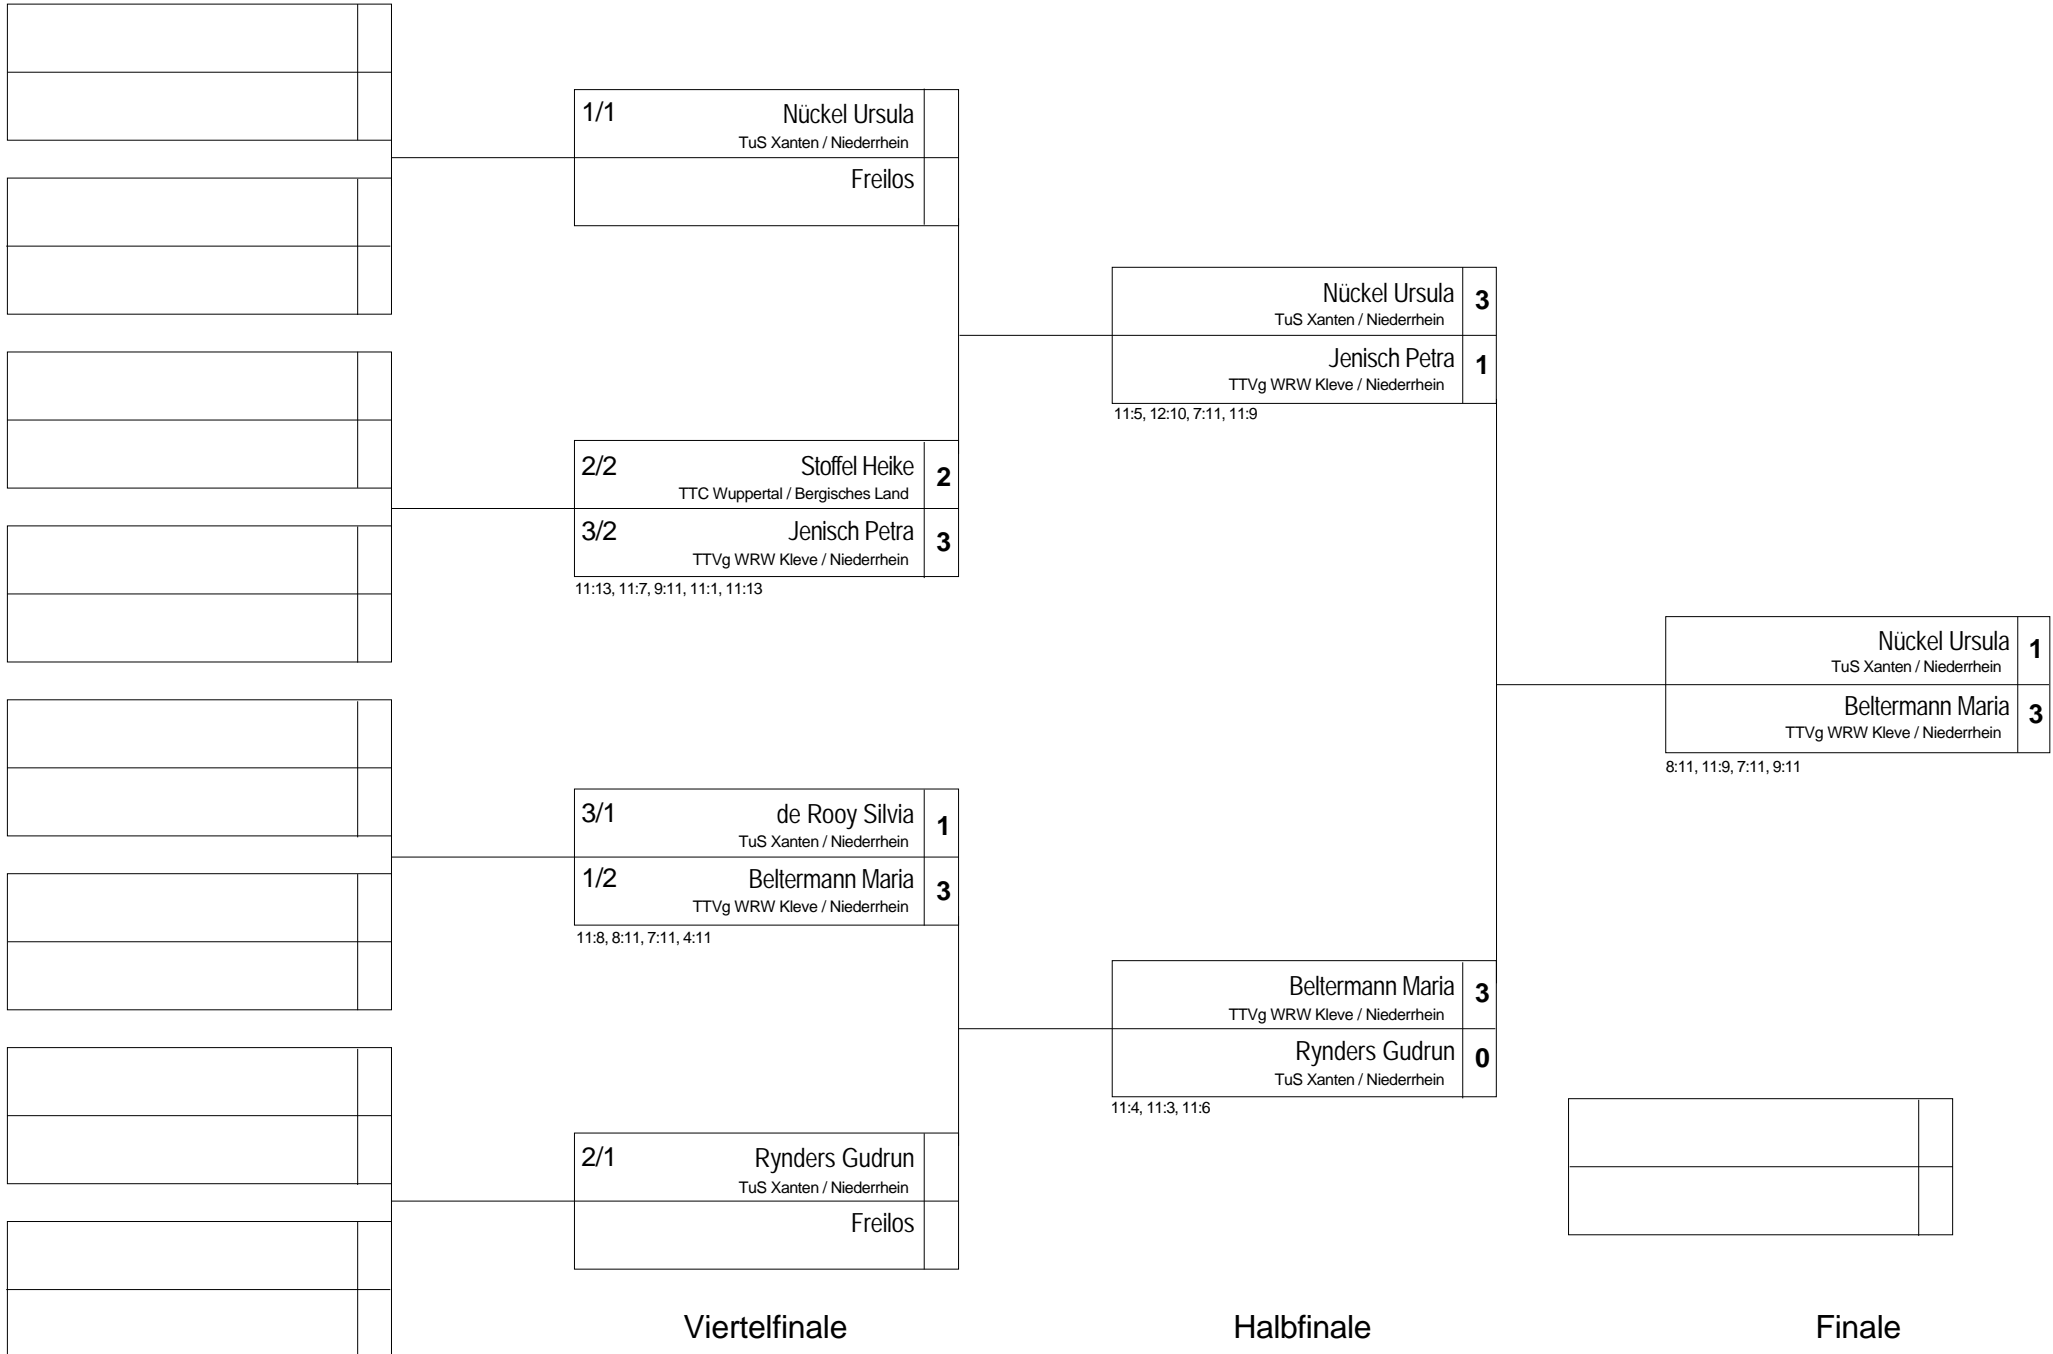

Turnier: Bezirksmeisterschaften Düsseldorf Erwachsene

Klasse: Seniorinnen 40_Einzel

Datum: 20.10.2012 /

Gruppe: 01 - Vorrunde

Pos	Name	SP	Spiele	Sätze	1	2	3	4
1	Nückel Ursula (DV) TuS Xanten / Niederrhein	4	2 : 1	8 : 4	X	3 : 1 -8,8,10,9	2 : 3 -11,9,-5,8,-9	3 : 0 5,1,4
2	Beltermann Maria TTVg WRW Kleve / Niederrhein	1	2 : 1	7 : 3	1 : 3 8,-8,-10,-9	X	3 : 0 7,2,9	3 : 0 4,6,5
3	Kober Cornelia FTV Düsseldorf / Düsseldorf	2	2 : 1	6 : 5	3 : 2 11,-9,5,-8,9	0 : 3 -7,-2,-9	X	3 : 0 3,2,6
4	Leuken Anja Post SV Oberhausen / Rhein-Ruhr	3	0 : 3	0 : 9	0 : 3 -5,-1,-4	0 : 3 -4,-6,-5	0 : 3 -3,-2,-6	X

Gruppe: 02 - Vorrunde

Pos	Name	SP	Spiele	Sätze	1	2	3	4
1	Rynders Gudrun (DV) TuS Xanten / Niederrhein	1	2 : 1	8 : 5	X	3 : 2 5,-11,-5,9,2	2 : 3 -6,-5,9,8,-6	3 : 0 8,5,9
2	Stoffel Heike TTC Wuppertal / Bergisches Land	2	2 : 1	8 : 5	2 : 3 -5,11,5,-9,-2	X	3 : 1 6,-8,9,9	3 : 1 -6,6,7,5
3	Thomanek Gudrun Post SV Oberhausen / Rhein-Ruhr	4	2 : 1	7 : 6	3 : 2 6,5,-9,-8,6	1 : 3 -6,8,-9,-9	X	3 : 1 -9,8,9,7
4	Wilms Claudia TTVg WRW Kleve / Niederrhein	3	0 : 3	2 : 9	0 : 3 -8,-5,-9	1 : 3 6,-6,-7,-5	1 : 3 9,-8,-9,-7	X

Gruppe: 03 - Vorrunde

Pos	Name	SP	Spiele	Sätze	1	2	3	4
1	de Rooy Silvia TuS Xanten / Niederrhein	2	3 : 0	9 : 2	X	3 : 1 6,5,-9,6	3 : 1 -7,8,7,9	3 : 0 4,2,5
2	Jenisch Petra TTVg WRW Kleve / Niederrhein	1	2 : 1	7 : 5	1 : 3 -6,-5,9,-6	X	3 : 1 9,2,-5,5	3 : 1 11,-10,11,3
3	Kellermann-Fischer Nicole DJK Adler Essen-Frintrop / Essen	4	1 : 2	5 : 7	1 : 3 7,-8,-7,-9	1 : 3 -9,-2,5,-5	X	3 : 1 10,7,-6,9
4	Gräfe Sylvia TuS 08 Rheinberg / Niederrhein	3	0 : 3	2 : 9	0 : 3 -4,-2,-5	1 : 3 -11,10,-11,-3	1 : 3 -10,-7,6,-9	X

Turnier: Bezirksmeisterschaften Düsseldorf Erwachsene

Klasse: Seniorinnen 40_Einzel

Datum: 20.10.2012 /

Endrunde

KO System