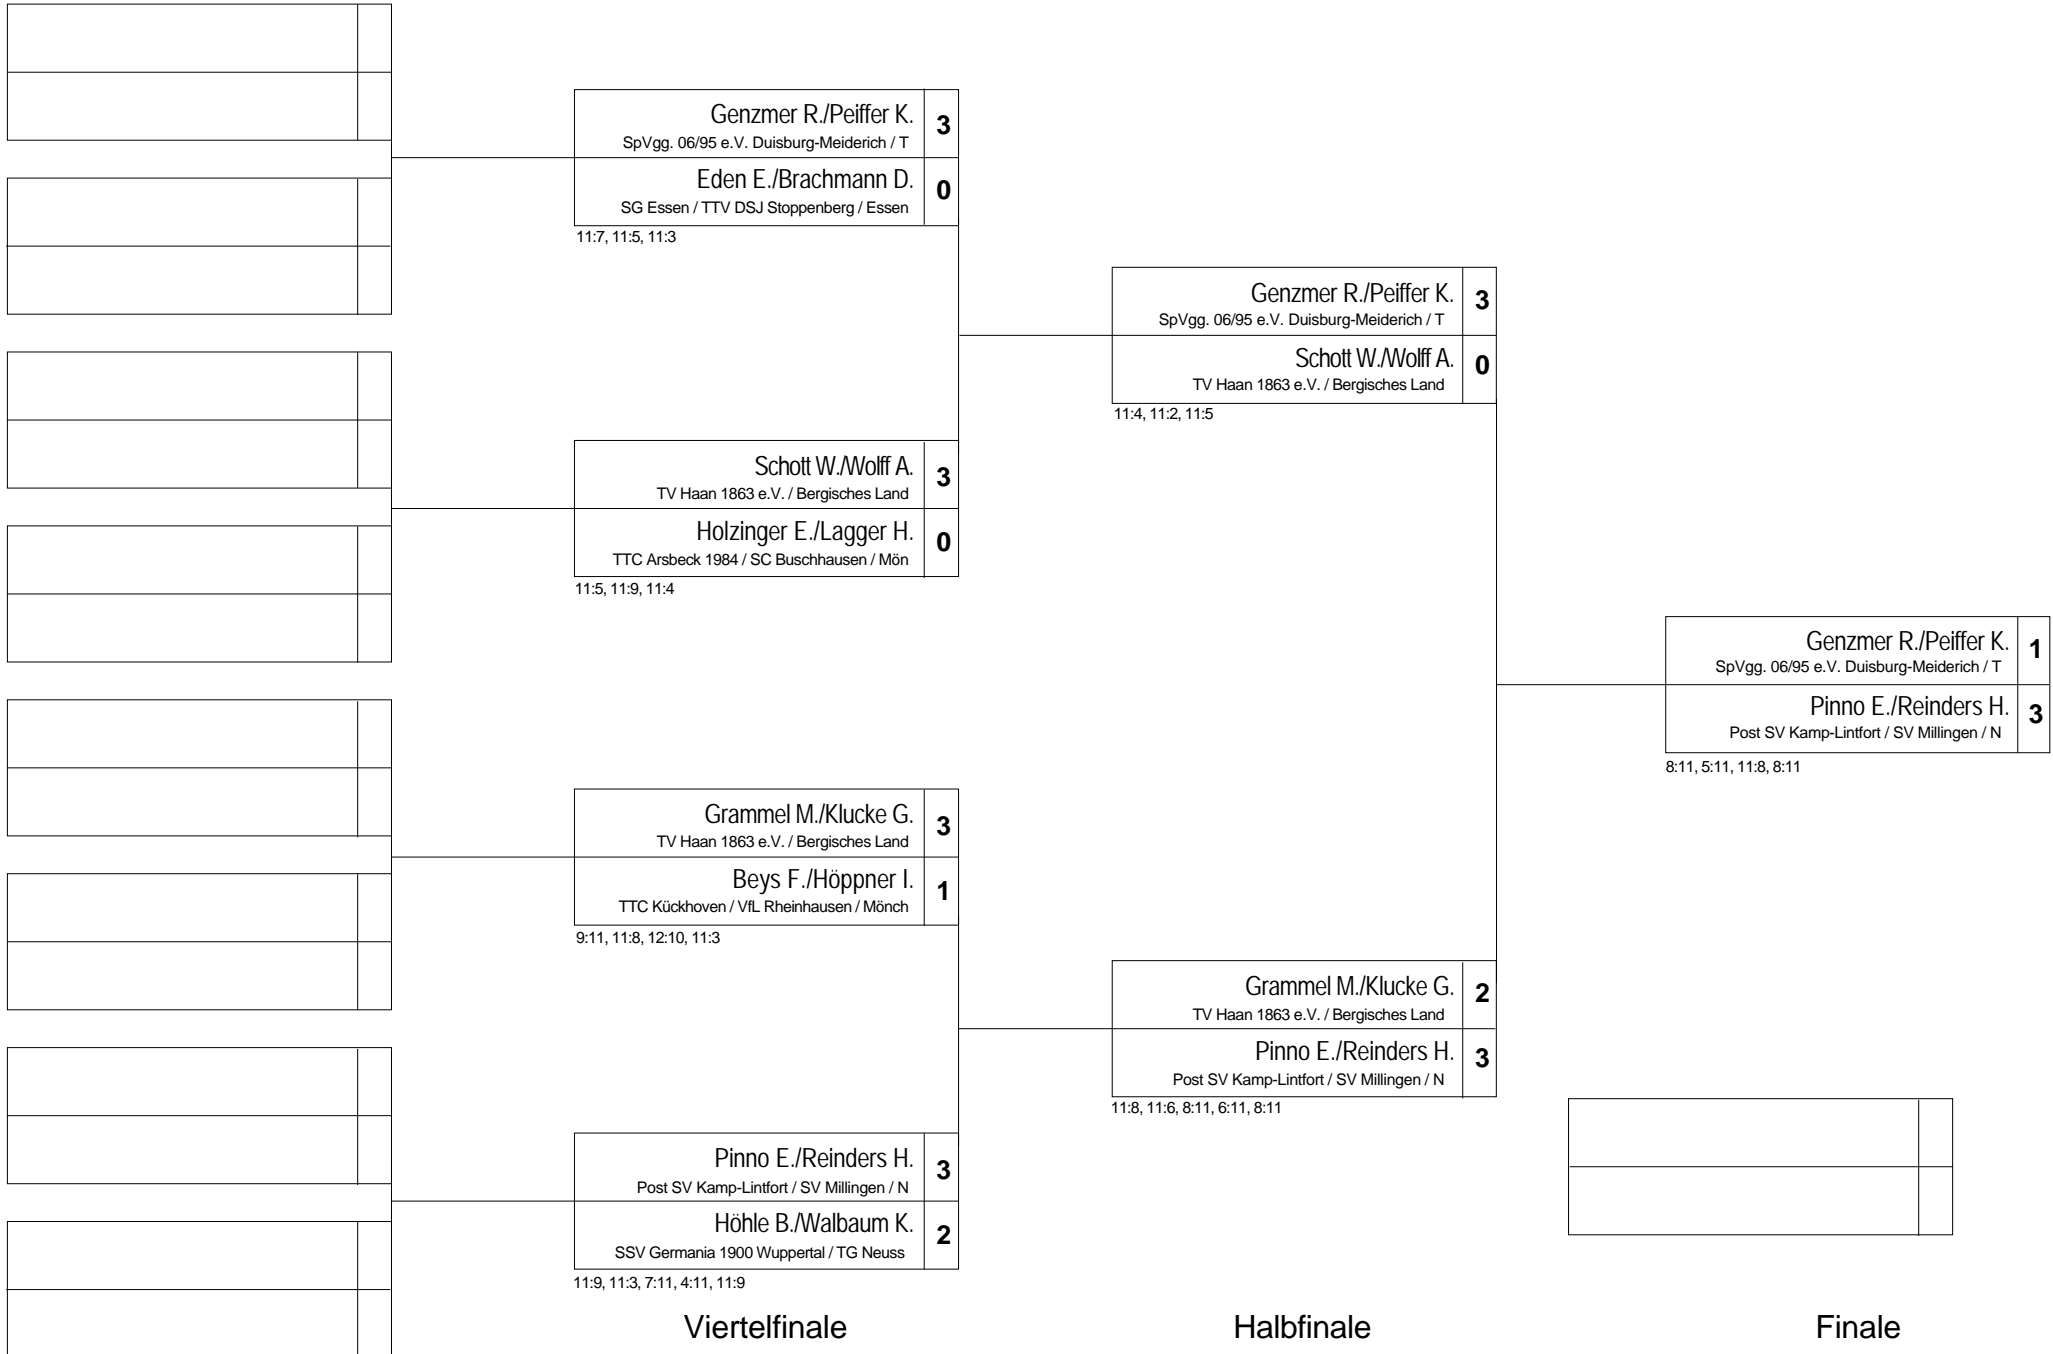

Turnier: Bezirksmeisterschaften Düsseldorf Erwachsene

Klasse: Senioren 65_Doppel

Datum: 20.10.2012 /

Endrunde

KO System

Turnier: Bezirksmeisterschaften Düsseldorf Erwachsene

Klasse: Senioren 70_Einzel

Datum: 20.10.2012 /

Gruppe: 01 - Vorrunde

Pos	Name	SP	Spiele	Sätze	1	2	3	4
1	Witthaus Bernd TTSC Mülheim 71 / Rhein-Ruhr	1	2 : 0	6 : 1	X	3 : 1 -7,7,6,2	3 : 0 4,0,8	
2	Freitag Helmut BTB Beyenburg / Bergisches Land	2	1 : 1	4 : 4	1 : 3 7,-7,-6,-2	X	3 : 1 5,7,-5,11	
3	Salz Dieter DJK Katernberg / Essen	3	0 : 2	1 : 6	0 : 3 -4,-0,-8	1 : 3 -5,-7,5,-11	X	

Gruppe: 02 - Vorrunde

Pos	Name	SP	Spiele	Sätze	1	2	3	4
1	Reinhart Horst TTF Rhenania Königshof e.V. / Krefeld	1	3 : 0	9 : 0	X	3 : 0 5,3,1	3 : 0 7,4,6	3 : 0 1,7,4
2	Zilken Dieter BTSC Baumberg 1897 e.V. / Düsseldorf	3	2 : 1	6 : 4	0 : 3 -5,-3,-1	X	3 : 1 8,8,-4,9	3 : 0 8,10,8
3	Hartwig Horst ESV GW Essen / Essen	2	1 : 2	4 : 6	0 : 3 -7,-4,-6	1 : 3 -8,-8,4,-9	X	3 : 0 3,7,6
4	Kropp Jürgen TTG DJK Rheinland Hamborn / Rhein-Ruhr	4	0 : 3	0 : 9	0 : 3 -1,-7,-4	0 : 3 -8,-10,-8	0 : 3 -3,-7,-6	X

Gruppe: 03 - Vorrunde

Pos	Name	SP	Spiele	Sätze	1	2	3	4
1	Schiffer Josef TV Erkelenz / Mönchengladbach	1	2 : 0	6 : 0	X	3 : 0 2,5,2	3 : 0 10,7,6	
2	Seidl Peter Turnerschaft Krefeld / Krefeld	2	1 : 1	3 : 4	0 : 3 -2,-5,-2	X	3 : 1 9,-9,6,6	
3	Polenz Karl-Heinz DJK Katernberg / Essen	3	0 : 2	1 : 6	0 : 3 -10,-7,-6	1 : 3 -9,9,-6,-6	X	

Gruppe: 04 - Vorrunde

Pos	Name	SP	Spiele	Sätze	1	2	3	4
1	Brockner Manfred TTV DJK Alteneessen / Essen	1	2 : 0	6 : 0	X	3 : 0 3,5,4	3 : 0 4,3,5	
2	Pigerl Gerhard SV DJK Holzbüttgen / Neuss/Grevenbroich	2	1 : 1	3 : 3	0 : 3 -3,-5,-4	X	3 : 0 7,4,7	
3	Meyers Helmut Turnerschaft Krefeld / Krefeld	3	0 : 2	0 : 6	0 : 3 -4,-3,-5	0 : 3 -7,-4,-7	X	

Gruppe: 05 - Vorrunde

Pos	Name	SP	Spiele	Sätze	1	2	3	4
1	Hartwig Rolf-Rüdiger TTC BW Grevenbroich / Neuss/Grevenbroi	2	2 : 1	8 : 4	X	2 : 3 -9,-5,6,8,-1	3 : 0 6,6,10	3 : 1 5,6,-7,9
2	Hendrichs Wolfgang TV Haan 1863 e.V. / Bergisches Land	1	2 : 1	8 : 5	3 : 2 9,5,-6,-8,1	X	2 : 3 7,-10,11,-11,-6	3 : 0 5,6,9
3	Kasig Manfred ESV GW Essen / Essen	3	2 : 1	6 : 7	0 : 3 -6,-6,-10	3 : 2 -7,10,-11,11,6	X	3 : 2 -4,5,-9,8,5
4	Gollnick Werner TTF Rhenania Königshof e.V. / Krefeld	4	0 : 3	3 : 9	1 : 3 -5,-6,7,-9	0 : 3 -5,-6,-9	2 : 3 4,-5,9,-8,-5	X