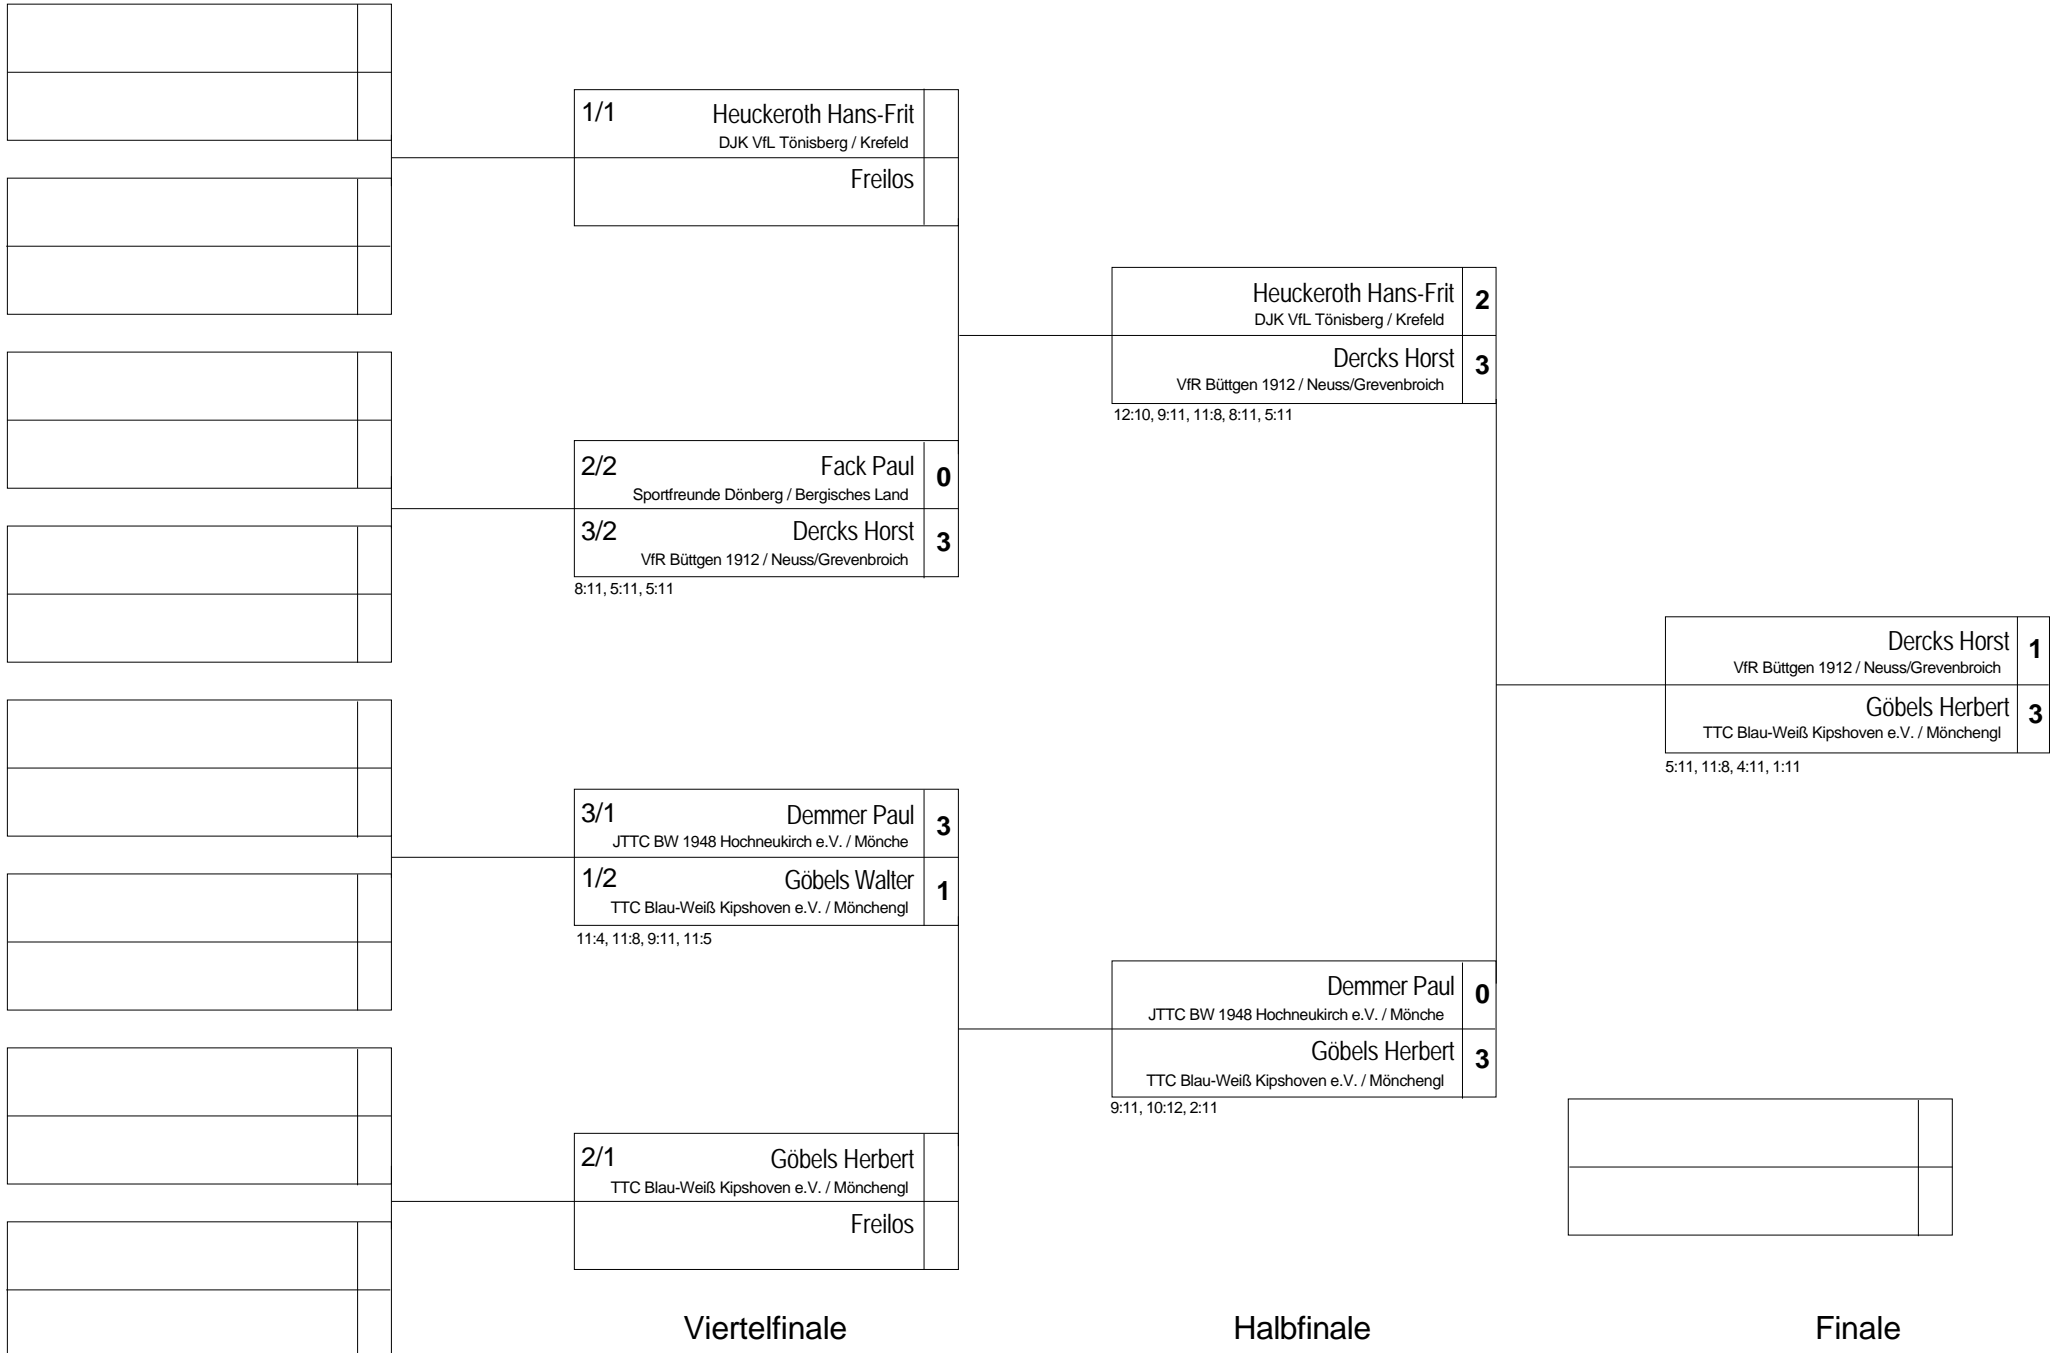

Turnier: Bezirksmeisterschaften Düsseldorf Erwachsene

Klasse: Senioren 75_Einzel

Datum: 21.10.2012 /

Gruppe: 01 - Vorrunde

Pos	Name	SP	Spiele	Sätze	1	2	3
1	Heuckeroth Hans-Fritz DJK VfL Tönisberg / Krefeld	1	2 : 0	6 : 2	X	3 : 1 8,7,-4,8	3 : 1 -9,9,9,9
2	Göbels Walter TTC Blau-Weiß Kipshoven e.V. / Mönchen	2	1 : 1	4 : 3	1 : 3 -8,-7,4,-8	X	3 : 0 8,6,2
3	Koss Wilfried BTSC Baumberg 1897 e.V. / Düsseldorf	3	0 : 2	1 : 6	1 : 3 9,-9,-9,-9	0 : 3 -8,-6,-2	X

Gruppe: 02 - Vorrunde

Pos	Name	SP	Spiele	Sätze	1	2	3
1	Göbels Herbert TTC Blau-Weiß Kipshoven e.V. / Mönchen	1	2 : 0	6 : 0	X	3 : 0 6,2,7	3 : 0 8,4,8
2	Fack Paul Sportfreunde Dönberg / Bergisches Land	2	1 : 1	3 : 3	0 : 3 -6,-2,-7	X	3 : 0 6,3,6
3	Hannappel Hans DJK Rheinland Wersten / Düsseldorf	3	0 : 2	0 : 6	0 : 3 -8,-4,-8	0 : 3 -6,-3,-6	X

Gruppe: 03 - Vorrunde

Pos	Name	SP	Spiele	Sätze	1	2	3
1	Demmer Paul JTTC BW 1948 Hochneukirch e.V. / Mönch	3	2 : 0	6 : 4	X	3 : 2 9,6,-5,-6,10	3 : 2 -9,9,6,-5,9
2	Dercks Horst VfR Büttingen 1912 / Neuss/Grevenbroich	2	1 : 1	5 : 5	2 : 3 -9,-6,5,6,-10	X	3 : 2 6,-8,-2,7,9
3	Düster Peter TSV Bockum 1901 e.V. / Krefeld	1	0 : 2	4 : 6	2 : 3 9,-9,-6,5,-9	2 : 3 -6,8,2,-7,-9	X

Turnier: Bezirksmeisterschaften Düsseldorf Erwachsene

Klasse: Senioren 75_Einzel

Datum: 21.10.2012 /

Endrunde

KO System