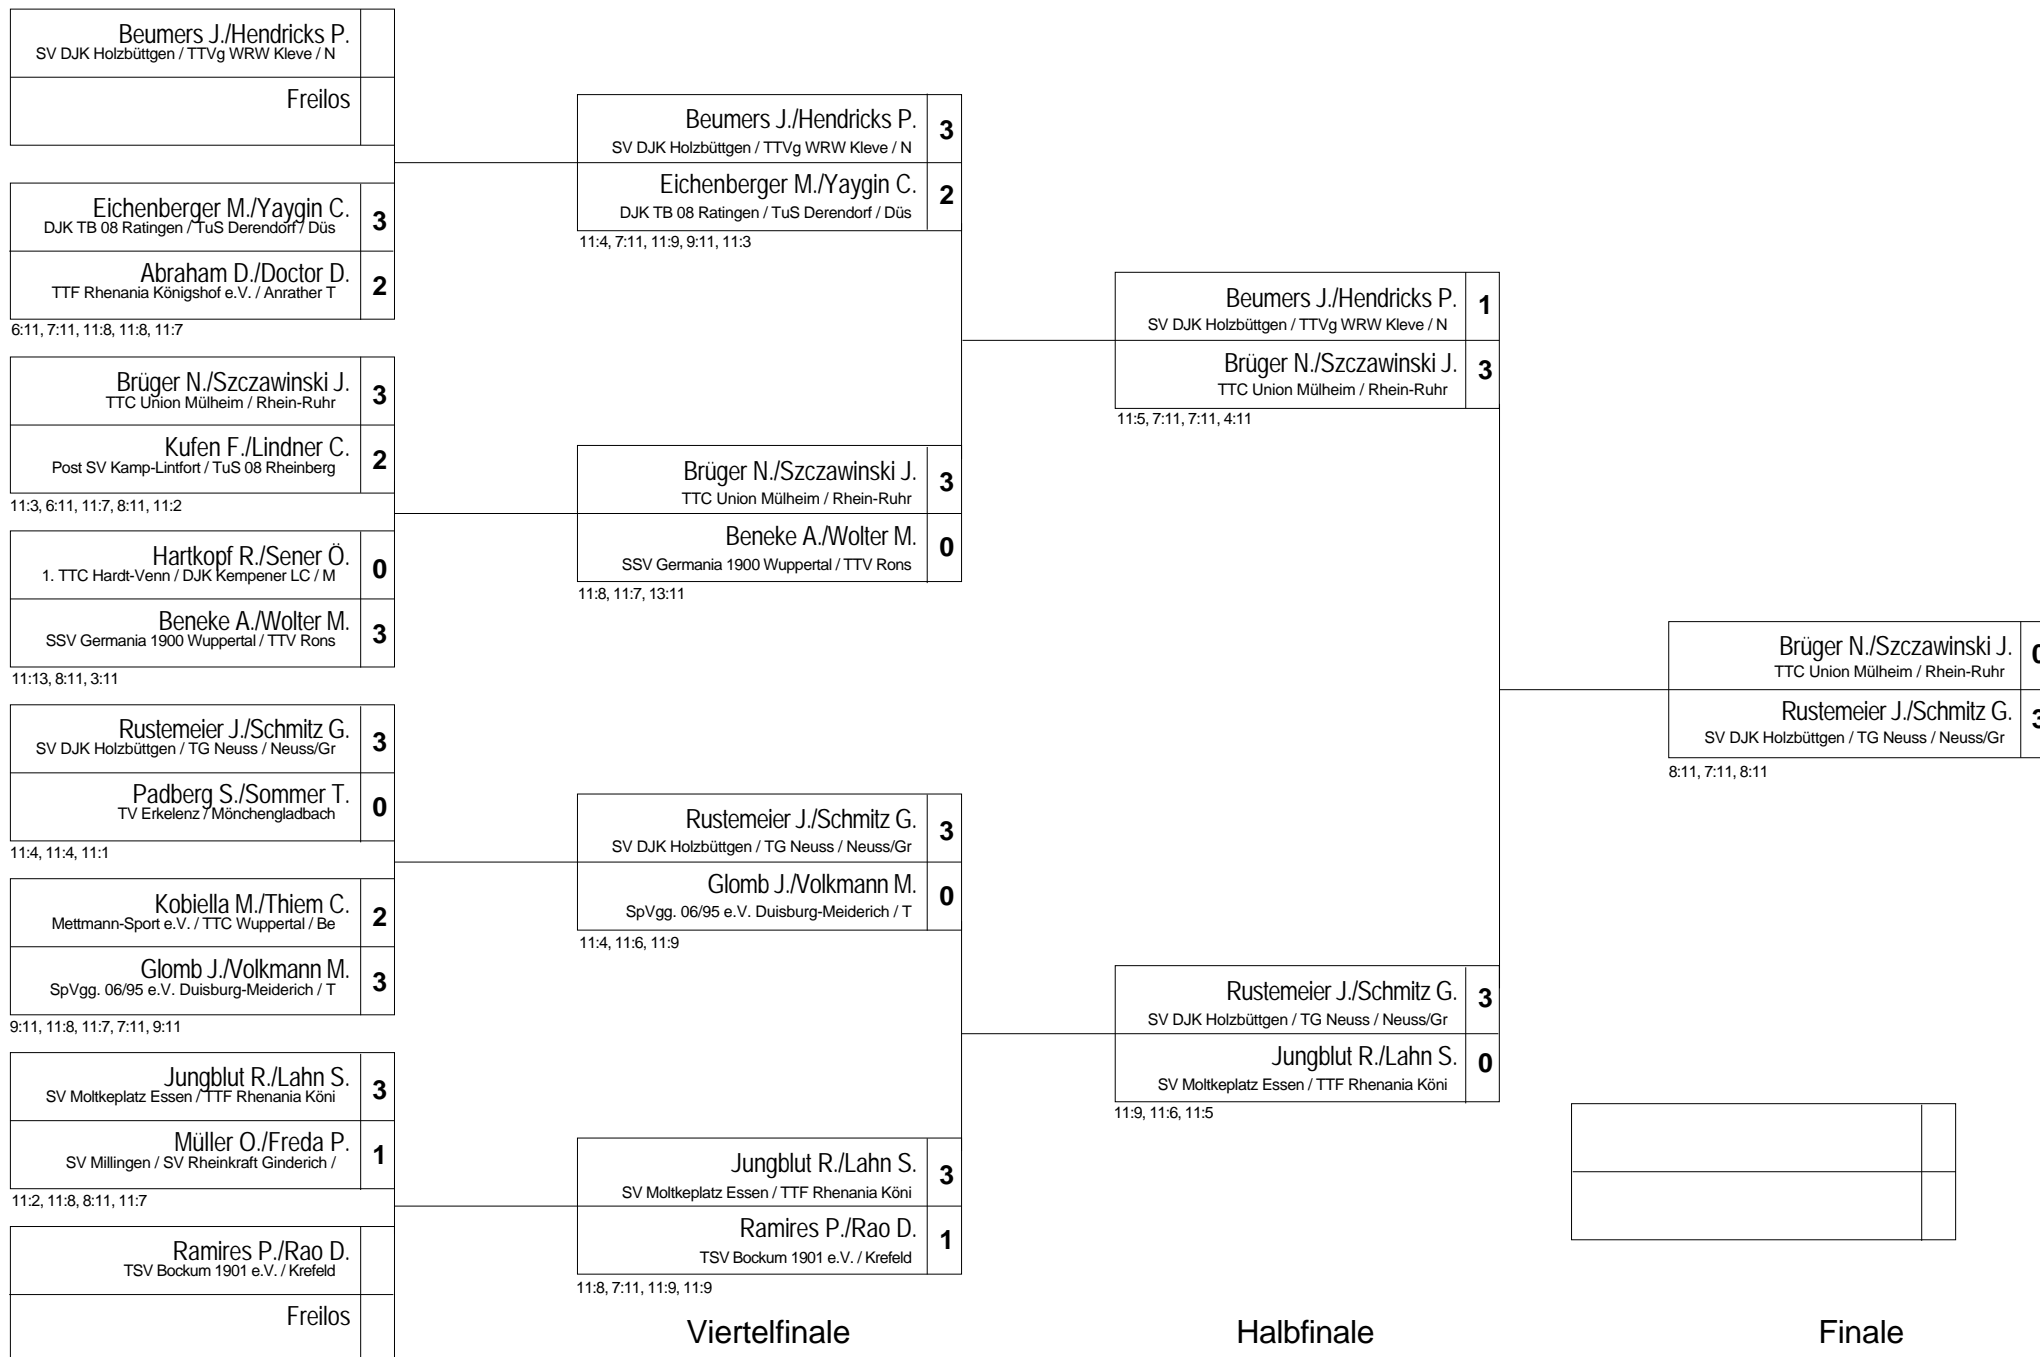

Turnier: Bezirksmeisterschaften Düsseldorf Erwachsene

Klasse: Senioren 40_Doppel

Datum: 20.10.2012 /

Endrunde
KO System

Turnier: Bezirksmeisterschaften Düsseldorf Erwachsene

Klasse: Senioren 50_Einzel

Datum: 20.10.2012 /

Gruppe: 01 - Vorrunde

Pos	Name	SP	Spiele	Sätze	1	2	3	4
1	Boden Ulf Sportverein Union Velbert 2011 e.V. / Bergi	1	2 : 0	6 : 0	X	3 : 0 5,7,3	3 : 0 1,5,3	
2	Gölitz Wolfgang Turnverein Boisheim 1934 / Mönchengladb	2	1 : 1	3 : 3	0 : 3 -5,-7,-3	X	3 : 0 8,6,4	
3	Wobbe Benno DJK GW Freisenbruch / Essen	3	0 : 2	0 : 6	0 : 3 -1,-5,-3	0 : 3 -8,-6,-4	X	

Gruppe: 02 - Vorrunde

Pos	Name	SP	Spiele	Sätze	1	2	3	4
1	Koss Dirk PSV Oberhausen / Rhein-Ruhr	1	2 : 0	6 : 1	X	3 : 1 -10,3,4,12	3 : 0 6,5,4	
2	Zörner Hans Joachim BV 04 Düsseldorf / Düsseldorf	2	1 : 1	4 : 4	1 : 3 10,-3,-4,-12	X	3 : 1 -1,3,7,6	
3	Schlicht Manfred Turnerschaft Krefeld / Krefeld	3	0 : 2	1 : 6	0 : 3 -6,-5,-4	1 : 3 1,-3,-7,-6	X	

Gruppe: 03 - Vorrunde

Pos	Name	SP	Spiele	Sätze	1	2	3	4
1	Siepmann Christoph(22) MTG Essen-Horst / Essen	1	2 : 0	6 : 2	X	3 : 2 11,2,-8,-10,7	3 : 0 6,3,8	
2	Trapp Roderich ASV Wuppertal / Bergisches Land	2	1 : 1	5 : 3	2 : 3 -11,-2,8,10,-7	X	3 : 0 8,7,9	
3	Przyklenk Christof Post SV Oberhausen / Rhein-Ruhr	3	0 : 2	0 : 6	0 : 3 -6,-3,-8	0 : 3 -8,-7,-9	X	

Gruppe: 04 - Vorrunde

Pos	Name	SP	Spiele	Sätze	1	2	3	4
1	Erdmann Claus-Jürgen ASV Wuppertal / Bergisches Land	1	2 : 0	6 : 0	X	3 : 0 7,7,7	3 : 0 7,7,7	
2	Huch Ralf TTC Champions Düsseldorf / Düsseldorf	2	1 : 1	3 : 3	0 : 3 -7,-7,-7	X	3 : 0 3,3,3	
3	Hörnemann Thomas SV Blau-Weiß Dingden / Niederrhein	3	0 : 2	0 : 6	0 : 3 -7,-7,-7	0 : 3 -3,-3,-3	X	

Gruppe: 05 - Vorrunde

Pos	Name	SP	Spiele	Sätze	1	2	3	4
1	Kaminski Michael TTC Olympia Mülheim / Rhein-Ruhr	1	3 : 0	9 : 3	X	3 : 2 4,-7,8,-10,8	3 : 0 2,8,6	3 : 1 -10,6,9,2
2	Heinzig Jochen Anrather TK RW / Krefeld	2	2 : 1	8 : 3	2 : 3 -4,7,-8,10,-8	X	3 : 0 7,3,11	3 : 0 7,7,6
3	Walter Suitbert TG Neuss / Neuss/Grevenbroich	3	1 : 2	3 : 7	0 : 3 -2,-8,-6	0 : 3 -7,-3,-11	X	3 : 1 -6,4,0,0
4	Neumann Günter TTV DJK Altenessen / Essen	4	0 : 3	2 : 9	1 : 3 10,-6,-9,-2	0 : 3 -7,-7,-6	1 : 3 6,-4,-0,-0	X

Gruppe: 06 - Vorrunde

Pos	Name	SP	Spiele	Sätze	1	2	3	4
1	Biegierz Bernd PSV Oberhausen / Rhein-Ruhr	1	3 : 0	9 : 0	X	3 : 0 10,1,8	3 : 0 3,4,9	3 : 0 4,2,9
2	Metten Karl Turnverein Boisheim 1934 / Mönchengladb	2	2 : 1	6 : 3	0 : 3 -10,-1,-8	X	3 : 0 7,2,4	3 : 0 3,3,3
3	Ernst Burkhard TTF Rhenania Königshof e.V. / Krefeld	3	1 : 2	3 : 7	0 : 3 -3,-4,-9	0 : 3 -7,-2,-4	X	3 : 1 7,7,-10,4
4	Völkel Bernd DJK GW Freisenbruch / Essen	4	0 : 3	1 : 9	0 : 3 -4,-2,-9	0 : 3 -3,-3,-3	1 : 3 -7,-7,10,-4	X

Gruppe: 07 - Vorrunde

Pos	Name	SP	Spiele	Sätze	1	2	3	4
1	Höhn Edgar TV Haan 1863 e.V. / Bergisches Land	1	2 : 0	6 : 2	X	3 : 2 -6,9,5,-4,4	3 : 0 8,8,7	
2	Schmicker Jürgen 1. TTC Schwarz-Gelb Dülken / Mönchengl	2	1 : 1	5 : 3	2 : 3 6,-9,-5,4,-4	X	3 : 0 9,4,9	
3	Weiß Hans-Helmut SV Millingen / Niederrhein	3	0 : 2	0 : 6	0 : 3 -8,-8,-7	0 : 3 -9,-4,-9	X