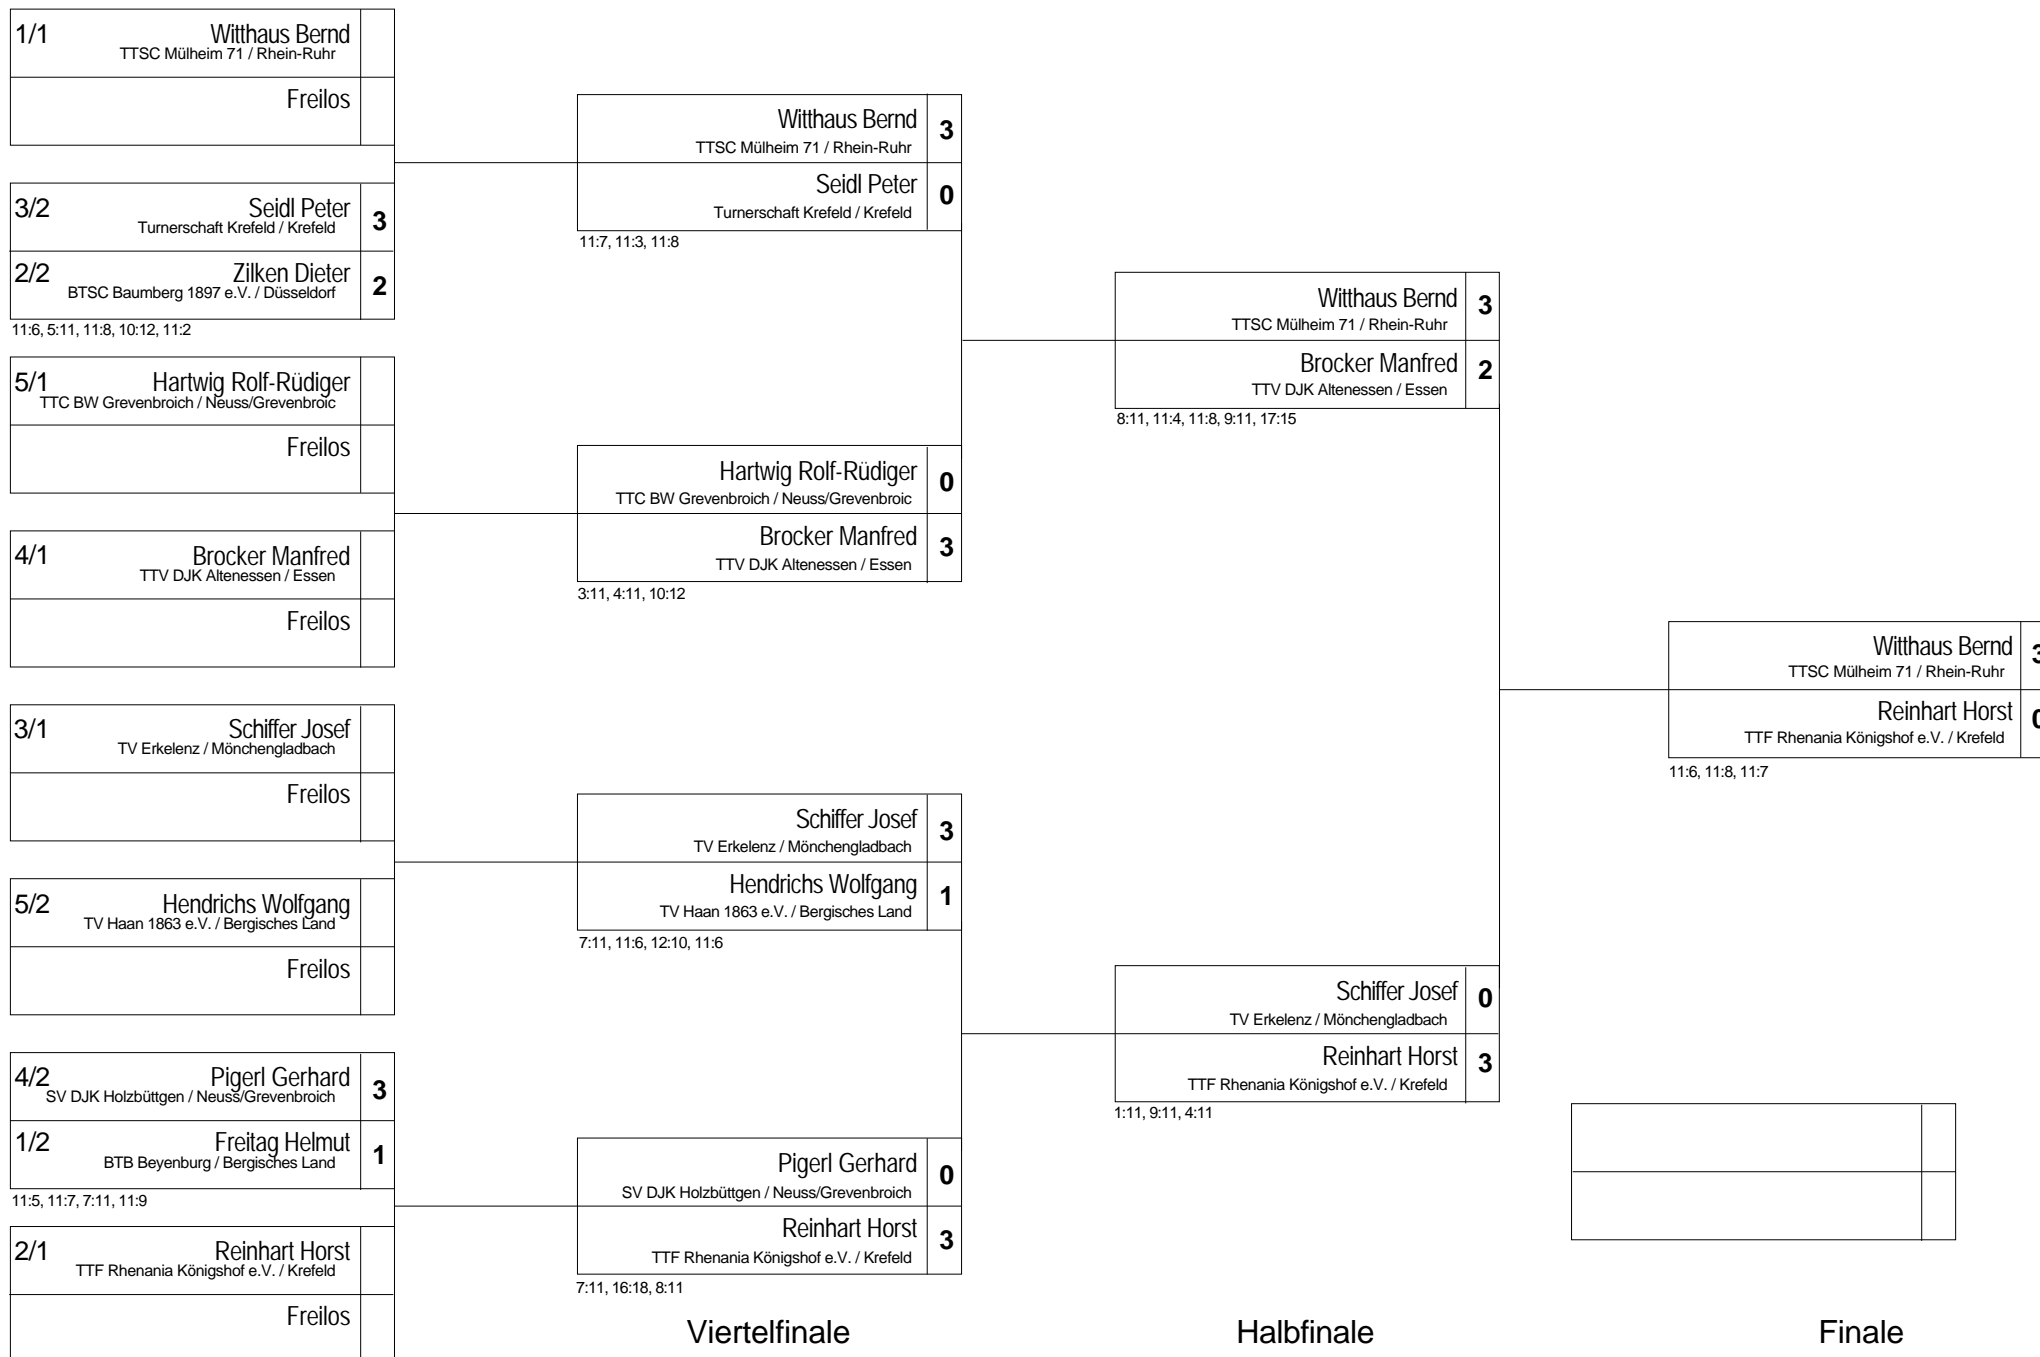

Turnier: Bezirksmeisterschaften Düsseldorf Erwachsene

Klasse: Senioren 70_Einzel

Datum: 20.10.2012 /

Gruppe: 01 - Vorrunde

Pos	Name	SP	Spiele	Sätze	1	2	3	4
1	Witthaus Bernd TTSC Mülheim 71 / Rhein-Ruhr	1	2 : 0	6 : 1	X	3 : 1 -7,7,6,2	3 : 0 4,0,8	
2	Freitag Helmut BTB Beyenburg / Bergisches Land	2	1 : 1	4 : 4	1 : 3 7,-7,-6,-2	X	3 : 1 5,7,-5,11	
3	Salz Dieter DJK Katernberg / Essen	3	0 : 2	1 : 6	0 : 3 -4,-0,-8	1 : 3 -5,-7,5,-11	X	

Gruppe: 02 - Vorrunde

Pos	Name	SP	Spiele	Sätze	1	2	3	4
1	Reinhart Horst TTF Rhenania Königshof e.V. / Krefeld	1	3 : 0	9 : 0	X	3 : 0 5,3,1	3 : 0 7,4,6	3 : 0 1,7,4
2	Zilken Dieter BTSC Baumberg 1897 e.V. / Düsseldorf	3	2 : 1	6 : 4	0 : 3 -5,-3,-1	X	3 : 1 8,8,-4,9	3 : 0 8,10,8
3	Hartwig Horst ESV GW Essen / Essen	2	1 : 2	4 : 6	0 : 3 -7,-4,-6	1 : 3 -8,-8,4,-9	X	3 : 0 3,7,6
4	Kropp Jürgen TTG DJK Rheinland Hamborn / Rhein-Ruhr	4	0 : 3	0 : 9	0 : 3 -1,-7,-4	0 : 3 -8,-10,-8	0 : 3 -3,-7,-6	X

Gruppe: 03 - Vorrunde

Pos	Name	SP	Spiele	Sätze	1	2	3	4
1	Schiffer Josef TV Erkelenz / Mönchengladbach	1	2 : 0	6 : 0	X	3 : 0 2,5,2	3 : 0 10,7,6	
2	Seidl Peter Turnerschaft Krefeld / Krefeld	2	1 : 1	3 : 4	0 : 3 -2,-5,-2	X	3 : 1 9,-9,6,6	
3	Polenz Karl-Heinz DJK Katernberg / Essen	3	0 : 2	1 : 6	0 : 3 -10,-7,-6	1 : 3 -9,9,-6,-6	X	

Gruppe: 04 - Vorrunde

Pos	Name	SP	Spiele	Sätze	1	2	3	4
1	Brockner Manfred TTV DJK Alteneessen / Essen	1	2 : 0	6 : 0	X	3 : 0 3,5,4	3 : 0 4,3,5	
2	Pigerl Gerhard SV DJK Holzbüttgen / Neuss/Grevenbroich	2	1 : 1	3 : 3	0 : 3 -3,-5,-4	X	3 : 0 7,4,7	
3	Meyers Helmut Turnerschaft Krefeld / Krefeld	3	0 : 2	0 : 6	0 : 3 -4,-3,-5	0 : 3 -7,-4,-7	X	

Gruppe: 05 - Vorrunde

Pos	Name	SP	Spiele	Sätze	1	2	3	4
1	Hartwig Rolf-Rüdiger TTC BW Grevenbroich / Neuss/Grevenbroi	2	2 : 1	8 : 4	X	2 : 3 -9,-5,6,8,-1	3 : 0 6,6,10	3 : 1 5,6,-7,9
2	Hendrichs Wolfgang TV Haan 1863 e.V. / Bergisches Land	1	2 : 1	8 : 5	3 : 2 9,5,-6,-8,1	X	2 : 3 7,-10,11,-11,-6	3 : 0 5,6,9
3	Kasig Manfred ESV GW Essen / Essen	3	2 : 1	6 : 7	0 : 3 -6,-6,-10	3 : 2 -7,10,-11,11,6	X	3 : 2 -4,5,-9,8,5
4	Gollnick Werner TTF Rhenania Königshof e.V. / Krefeld	4	0 : 3	3 : 9	1 : 3 -5,-6,7,-9	0 : 3 -5,-6,-9	2 : 3 4,-5,9,-8,-5	X

Turnier: Bezirksmeisterschaften Düsseldorf Erwachsene

Klasse: Senioren 70_Einzel

Datum: 20.10.2012 /

Endrunde
KO System