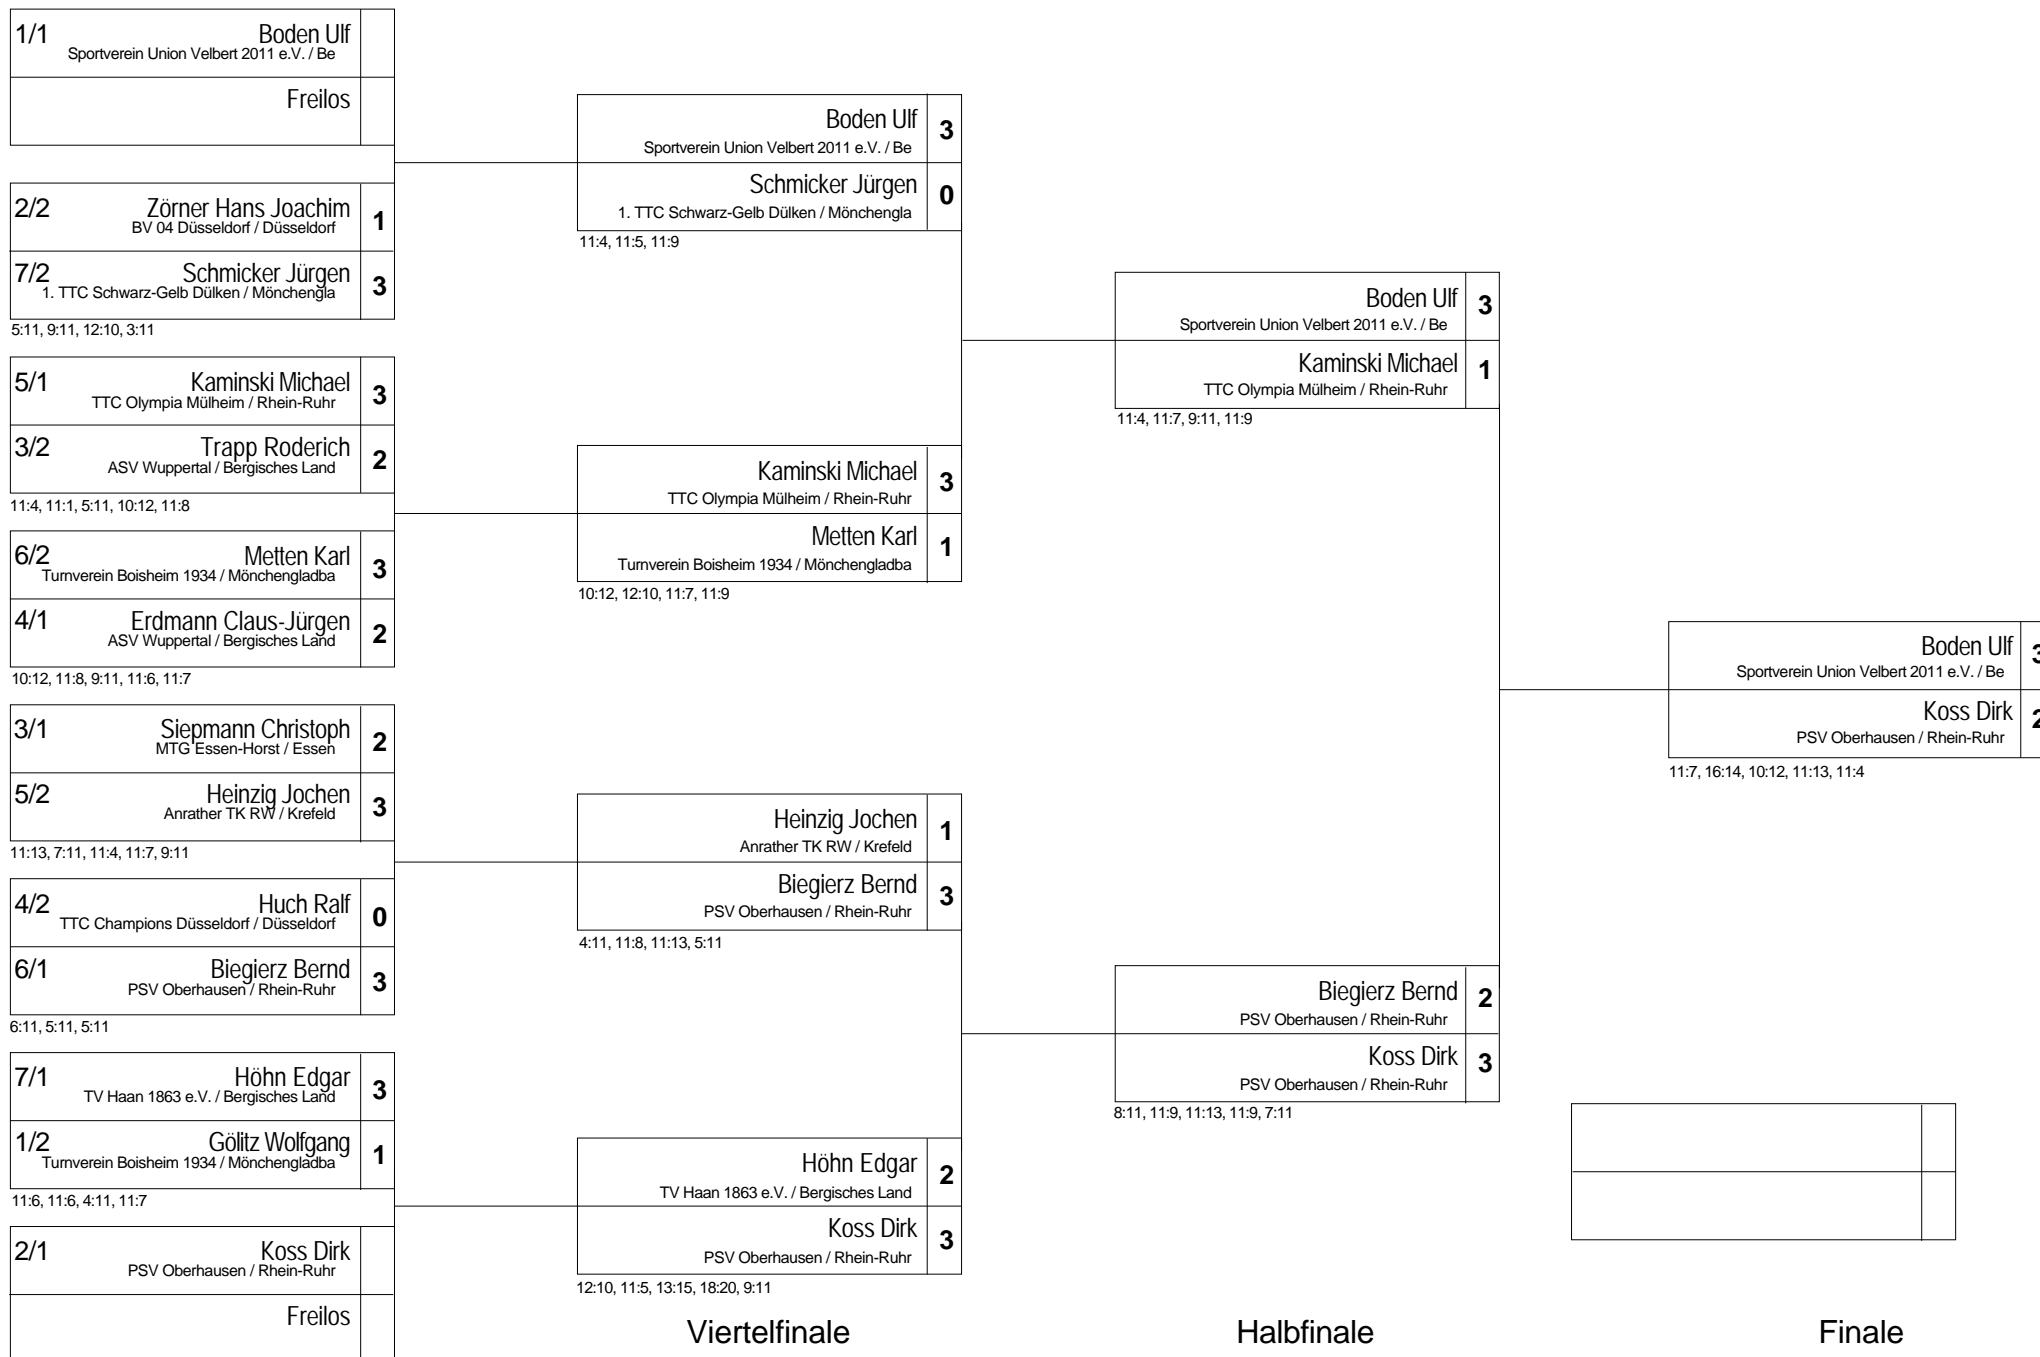

Turnier: Bezirksmeisterschaften Düsseldorf Erwachsene

Klasse: Senioren 50_Einzel

Datum: 20.10.2012 /

Gruppe: 01 - Vorrunde

Pos	Name	SP	Spiele	Sätze	1	2	3	4
1	Boden Ulf Sportverein Union Velbert 2011 e.V. / Bergi	1	2 : 0	6 : 0	X	3 : 0 5,7,3	3 : 0 1,5,3	
2	Gölitz Wolfgang Turnverein Boisheim 1934 / Mönchengladb	2	1 : 1	3 : 3	0 : 3 -5,-7,-3	X	3 : 0 8,6,4	
3	Wobbe Benno DJK GW Freisenbruch / Essen	3	0 : 2	0 : 6	0 : 3 -1,-5,-3	0 : 3 -8,-6,-4	X	

Gruppe: 02 - Vorrunde

Pos	Name	SP	Spiele	Sätze	1	2	3	4
1	Koss Dirk PSV Oberhausen / Rhein-Ruhr	1	2 : 0	6 : 1	X	3 : 1 -10,3,4,12	3 : 0 6,5,4	
2	Zörner Hans Joachim BV 04 Düsseldorf / Düsseldorf	2	1 : 1	4 : 4	1 : 3 10,-3,-4,-12	X	3 : 1 -1,3,7,6	
3	Schlicht Manfred Turnerschaft Krefeld / Krefeld	3	0 : 2	1 : 6	0 : 3 -6,-5,-4	1 : 3 1,-3,-7,-6	X	

Gruppe: 03 - Vorrunde

Pos	Name	SP	Spiele	Sätze	1	2	3	4
1	Siepmann Christoph(22) MTG Essen-Horst / Essen	1	2 : 0	6 : 2	X	3 : 2 11,2,-8,-10,7	3 : 0 6,3,8	
2	Trapp Roderich ASV Wuppertal / Bergisches Land	2	1 : 1	5 : 3	2 : 3 -11,-2,8,10,-7	X	3 : 0 8,7,9	
3	Przyklenk Christof Post SV Oberhausen / Rhein-Ruhr	3	0 : 2	0 : 6	0 : 3 -6,-3,-8	0 : 3 -8,-7,-9	X	

Gruppe: 04 - Vorrunde

Pos	Name	SP	Spiele	Sätze	1	2	3	4
1	Erdmann Claus-Jürgen ASV Wuppertal / Bergisches Land	1	2 : 0	6 : 0	X	3 : 0 7,7,7	3 : 0 7,7,7	
2	Huch Ralf TTC Champions Düsseldorf / Düsseldorf	2	1 : 1	3 : 3	0 : 3 -7,-7,-7	X	3 : 0 3,3,3	
3	Hörnemann Thomas SV Blau-Weiß Dingden / Niederrhein	3	0 : 2	0 : 6	0 : 3 -7,-7,-7	0 : 3 -3,-3,-3	X	

Gruppe: 05 - Vorrunde

Pos	Name	SP	Spiele	Sätze	1	2	3	4
1	Kaminski Michael TTC Olympia Mülheim / Rhein-Ruhr	1	3 : 0	9 : 3	X	3 : 2 4,-7,8,-10,8	3 : 0 2,8,6	3 : 1 -10,6,9,2
2	Heinzig Jochen Anrather TK RW / Krefeld	2	2 : 1	8 : 3	2 : 3 -4,7,-8,10,-8	X	3 : 0 7,3,11	3 : 0 7,7,6
3	Walter Suitbert TG Neuss / Neuss/Grevenbroich	3	1 : 2	3 : 7	0 : 3 -2,-8,-6	0 : 3 -7,-3,-11	X	3 : 1 -6,4,0,0
4	Neumann Günter TTV DJK Altenessen / Essen	4	0 : 3	2 : 9	1 : 3 10,-6,-9,-2	0 : 3 -7,-7,-6	1 : 3 6,-4,-0,-0	X

Gruppe: 06 - Vorrunde

Pos	Name	SP	Spiele	Sätze	1	2	3	4
1	Biegierz Bernd PSV Oberhausen / Rhein-Ruhr	1	3 : 0	9 : 0	X	3 : 0 10,1,8	3 : 0 3,4,9	3 : 0 4,2,9
2	Metten Karl Turnverein Boisheim 1934 / Mönchengladb	2	2 : 1	6 : 3	0 : 3 -10,-1,-8	X	3 : 0 7,2,4	3 : 0 3,3,3
3	Ernst Burkhard TTF Rhenania Königshof e.V. / Krefeld	3	1 : 2	3 : 7	0 : 3 -3,-4,-9	0 : 3 -7,-2,-4	X	3 : 1 7,7,-10,4
4	Völkel Bernd DJK GW Freisenbruch / Essen	4	0 : 3	1 : 9	0 : 3 -4,-2,-9	0 : 3 -3,-3,-3	1 : 3 -7,-7,10,-4	X

Gruppe: 07 - Vorrunde

Pos	Name	SP	Spiele	Sätze	1	2	3	4
1	Höhn Edgar TV Haan 1863 e.V. / Bergisches Land	1	2 : 0	6 : 2	X	3 : 2 -6,9,5,-4,4	3 : 0 8,8,7	
2	Schmicker Jürgen 1. TTC Schwarz-Gelb Dülken / Mönchengl	2	1 : 1	5 : 3	2 : 3 6,-9,-5,4,-4	X	3 : 0 9,4,9	
3	Weiß Hans-Helmut SV Millingen / Niederrhein	3	0 : 2	0 : 6	0 : 3 -8,-8,-7	0 : 3 -9,-4,-9	X	

Turnier: Bezirksmeisterschaften Düsseldorf Erwachsene

Klasse: Senioren 50_Einzel

Datum: 20.10.2012 /

Endrunde
KO System