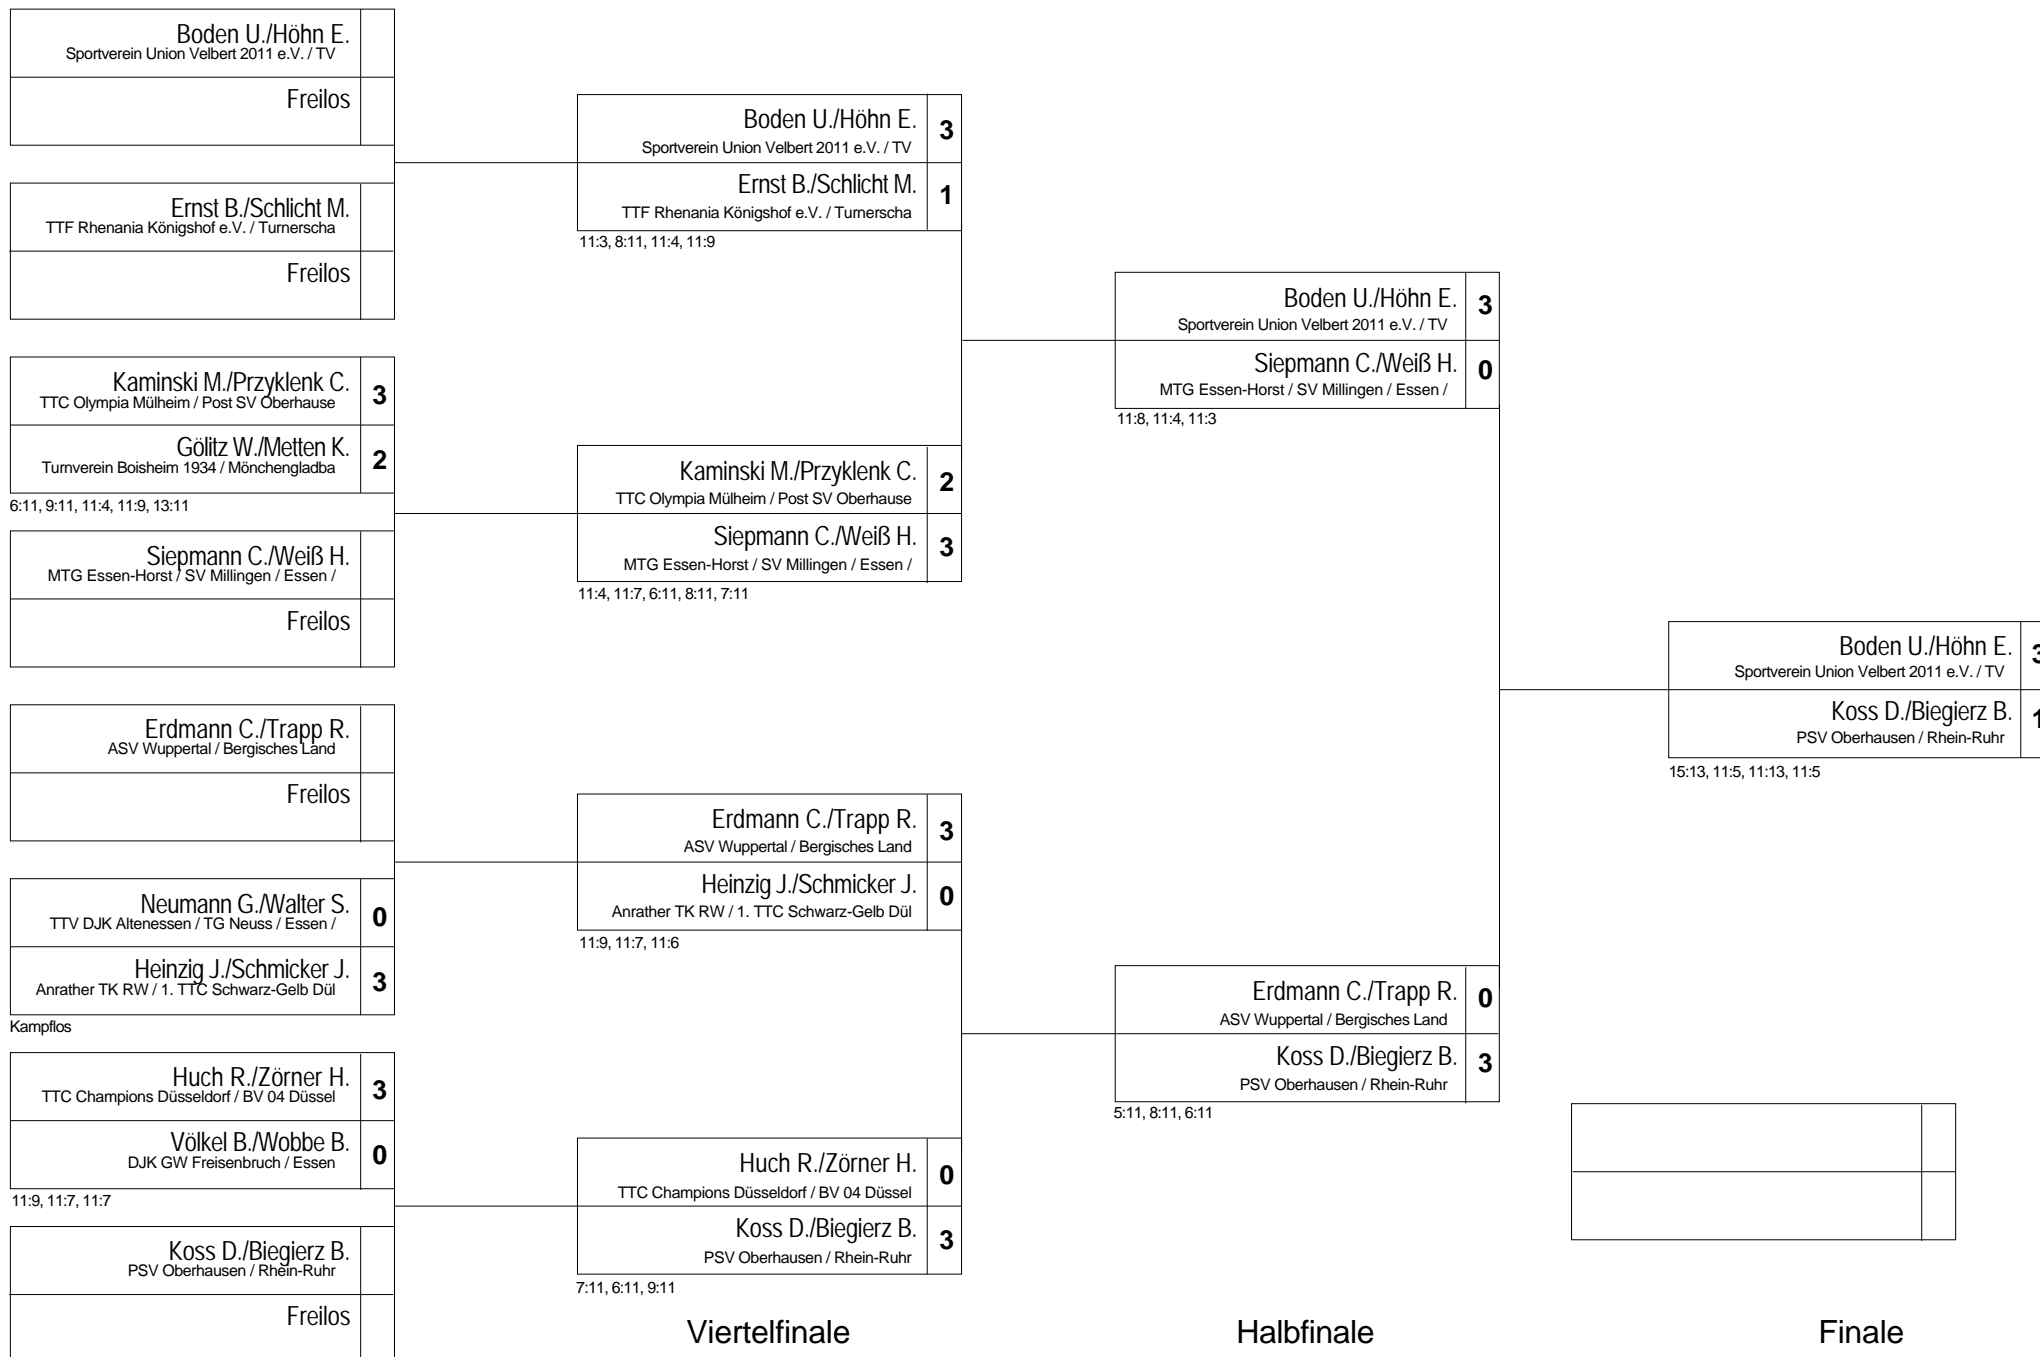

Turnier: Bezirksmeisterschaften Düsseldorf Erwachsene

Klasse: Senioren 50_Doppel

Datum: 20.10.2012 /

Endrunde
KO System

Turnier: Bezirksmeisterschaften Düsseldorf Erwachsene

Klasse: Senioren 60_Einzel

Datum: 20.10.2012 /

Gruppe: 01 - Vorrunde

Pos	Name	SP	Spiele	Sätze	1	2	3	4
1	Zick Waldemar(50) SC Buschhausen / Rhein-Ruhr	1	3 : 0	9 : 0	X	3 : 0 5,4,5	3 : 0 7,7,7	3 : 0 9,2,0
2	Neumann Klaus-Dieter VfL Rheinhausen / Krefeld	2	2 : 1	6 : 3	0 : 3 -5,-4,-5	X	3 : 0 1,9,7	3 : 0 kampflös
3	Luczynski Zbigniew TTC BW Grevenbroich / Neuss/Grevenbroich	4	1 : 2	3 : 6	0 : 3 -7,-7,-7	0 : 3 -1,-9,-7	X	3 : 0 kampflös
4	Baingo Günter TTC Champions Düsseldorf / Düsseldorf	3	0 : 3	0 : 9	0 : 3 -9,-2,-0	0 : 3 kampflös	0 : 3 kampflös	X

Gruppe: 02 - Vorrunde

Pos	Name	SP	Spiele	Sätze	1	2	3	4
1	Gansel Udo TTC Kellen / Niederrhein	2	2 : 0	6 : 3	X	3 : 2 7,-8,6,-6,8	3 : 1 6,3,-7,4	
2	Kwasniak Josef TTC Dormagen / Neuss/Grevenbroich	1	1 : 1	5 : 3	2 : 3 -7,8,-6,6,-8	X	3 : 0 7,5,5	
3	Imberg Wolfgang SV Moltkeplatz Essen / Essen	3	0 : 2	1 : 6	1 : 3 -6,-3,7,-4	0 : 3 -7,-5,-5	X	

Gruppe: 03 - Vorrunde

Pos	Name	SP	Spiele	Sätze	1	2	3	4
1	Hinkel Franz-Joachim TV 1861 Remscheid / Bergisches Land	1	3 : 0	9 : 2	X	3 : 2 8,9,-9,-9,0	3 : 0 9,8,9	3 : 0 7,6,4
2	Huben Hubert TTC Arsbeck 1984 / Mönchengladbach	2	2 : 1	8 : 3	2 : 3 -8,-9,9,9,-0	X	3 : 0 4,8,8	3 : 0 7,4,4
3	Backes Klaus DJK VfL 1919 Willich e.V. / Krefeld	3	1 : 2	3 : 6	0 : 3 -9,-8,-9	0 : 3 -4,-8,-8	X	3 : 0 5,7,7
4	Orlich Jürgen SV Germania Grefrath / Neuss/Grevenbroich	4	0 : 3	0 : 9	0 : 3 -7,-6,-4	0 : 3 -7,-4,-4	0 : 3 -5,-7,-7	X

Gruppe: 04 - Vorrunde

Pos	Name	SP	Spiele	Sätze	1	2	3	4
1	Weyers Friedhelm TTC Arsbeck 1984 / Mönchengladbach	1	3 : 0	9 : 0	X	3 : 0 9,9,8	3 : 0 2,7,6	3 : 0 8,7,6
2	Müller Peter TTG DJK Rheinland Hamborn / Rhein-Ruhr	2	2 : 1	6 : 3	0 : 3 -9,-9,-8	X	3 : 0 6,7,7	3 : 0 4,3,6
3	Gottbehüt Ludger TuRa Buderich 09/15 / Neuss/Grevenbroich	4	1 : 2	3 : 7	0 : 3 -2,-7,-6	0 : 3 -6,-7,-7	X	3 : 1 8,2,-9,9
4	Kalff Norbert VfL Rheinhausen / Krefeld	3	0 : 3	1 : 9	0 : 3 -8,-7,-6	0 : 3 -4,-3,-6	1 : 3 -8,-2,9,-9	X

Gruppe: 05 - Vorrunde

Pos	Name	SP	Spiele	Sätze	1	2	3	4
1	Merkentrop Helmut TTC Dormagen / Neuss/Grevenbroich	2	3 : 0	9 : 1	X	3 : 0 8,8,6	3 : 1 -8,7,9,8	3 : 0 8,10,6
2	Graßkamp Wolfgang TTC Arsbeck 1984 / Mönchengladbach	1	2 : 1	6 : 3	0 : 3 -8,-8,-6	X	3 : 0 3,9,5	3 : 0 7,8,9
3	Kolominski Harry GSV Moers / Krefeld	3	1 : 2	4 : 7	1 : 3 8,-7,-9,-8	0 : 3 -3,-9,-5	X	3 : 1 -5,6,7,7
4	Warnecke Hans-Peter SV Millingen / Niederrhein	4	0 : 3	1 : 9	0 : 3 -8,-10,-6	0 : 3 -7,-8,-9	1 : 3 5,-6,-7,-7	X

Gruppe: 06 - Vorrunde

Pos	Name	SP	Spiele	Sätze	1	2	3	4
1	Kern Michael DJK VfL 1919 Willich e.V. / Krefeld	2	2 : 0	6 : 1	X	3 : 1 7,16,-9,4	3 : 0 10,7,10	
2	Fuchs Klaus TTSC Mülheim 71 / Rhein-Ruhr	1	1 : 1	4 : 3	1 : 3 -7,-16,9,-4	X	3 : 0 6,5,9	
3	Knoll Wolfgang DJK Jugend Eller / Düsseldorf	3	0 : 2	0 : 6	0 : 3 -10,-7,-10	0 : 3 -6,-5,-9	X