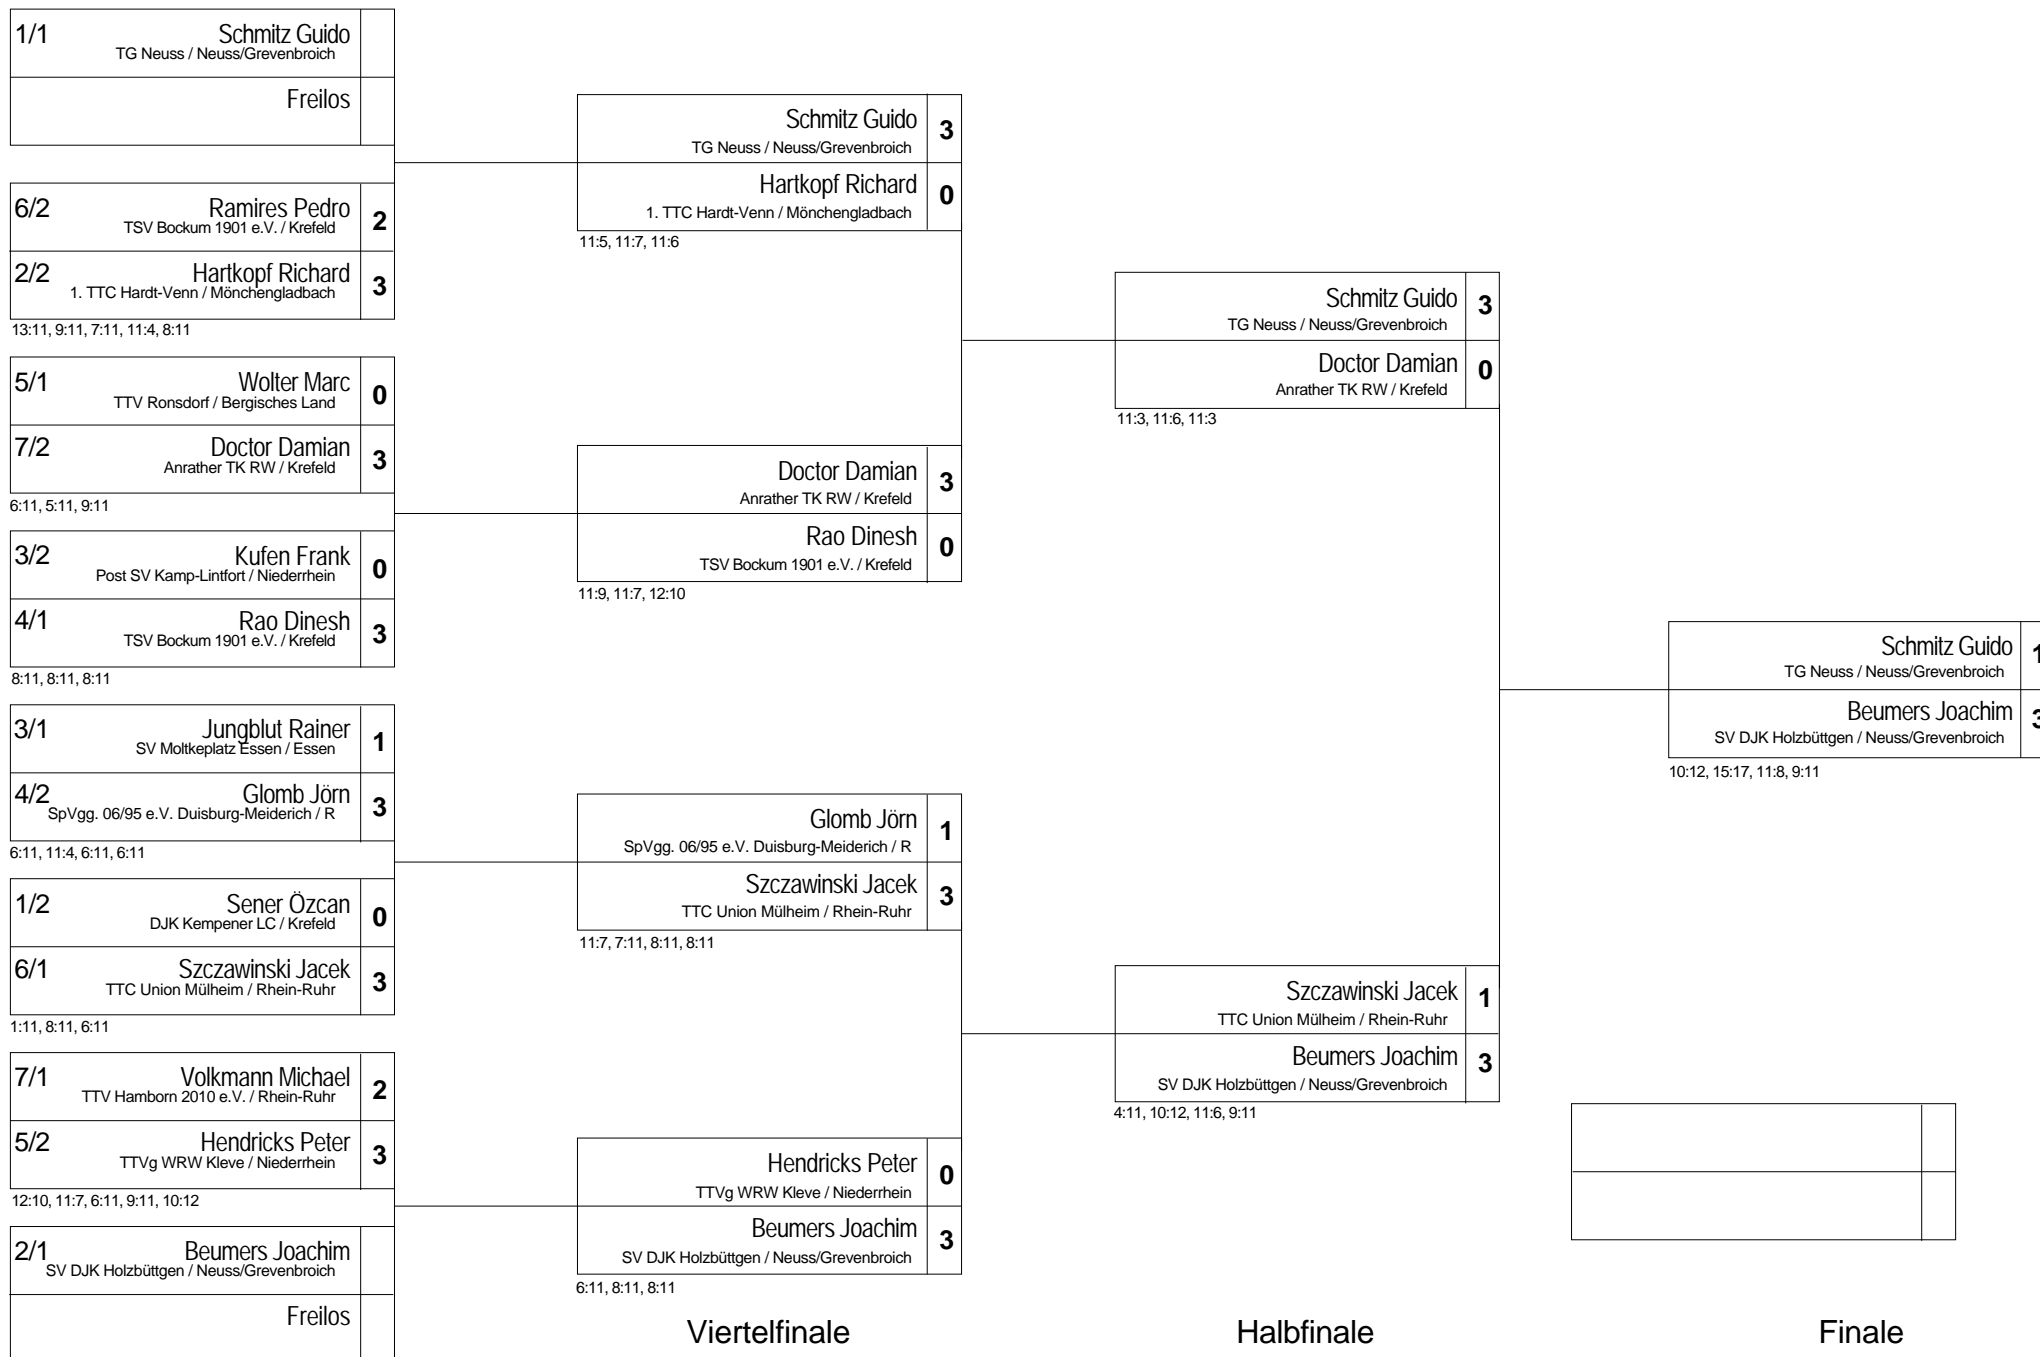

Turnier: Bezirksmeisterschaften Düsseldorf Erwachsene

Klasse: Senioren 40_Einzel

Datum: 20.10.2012 /

Endrunde
KO System