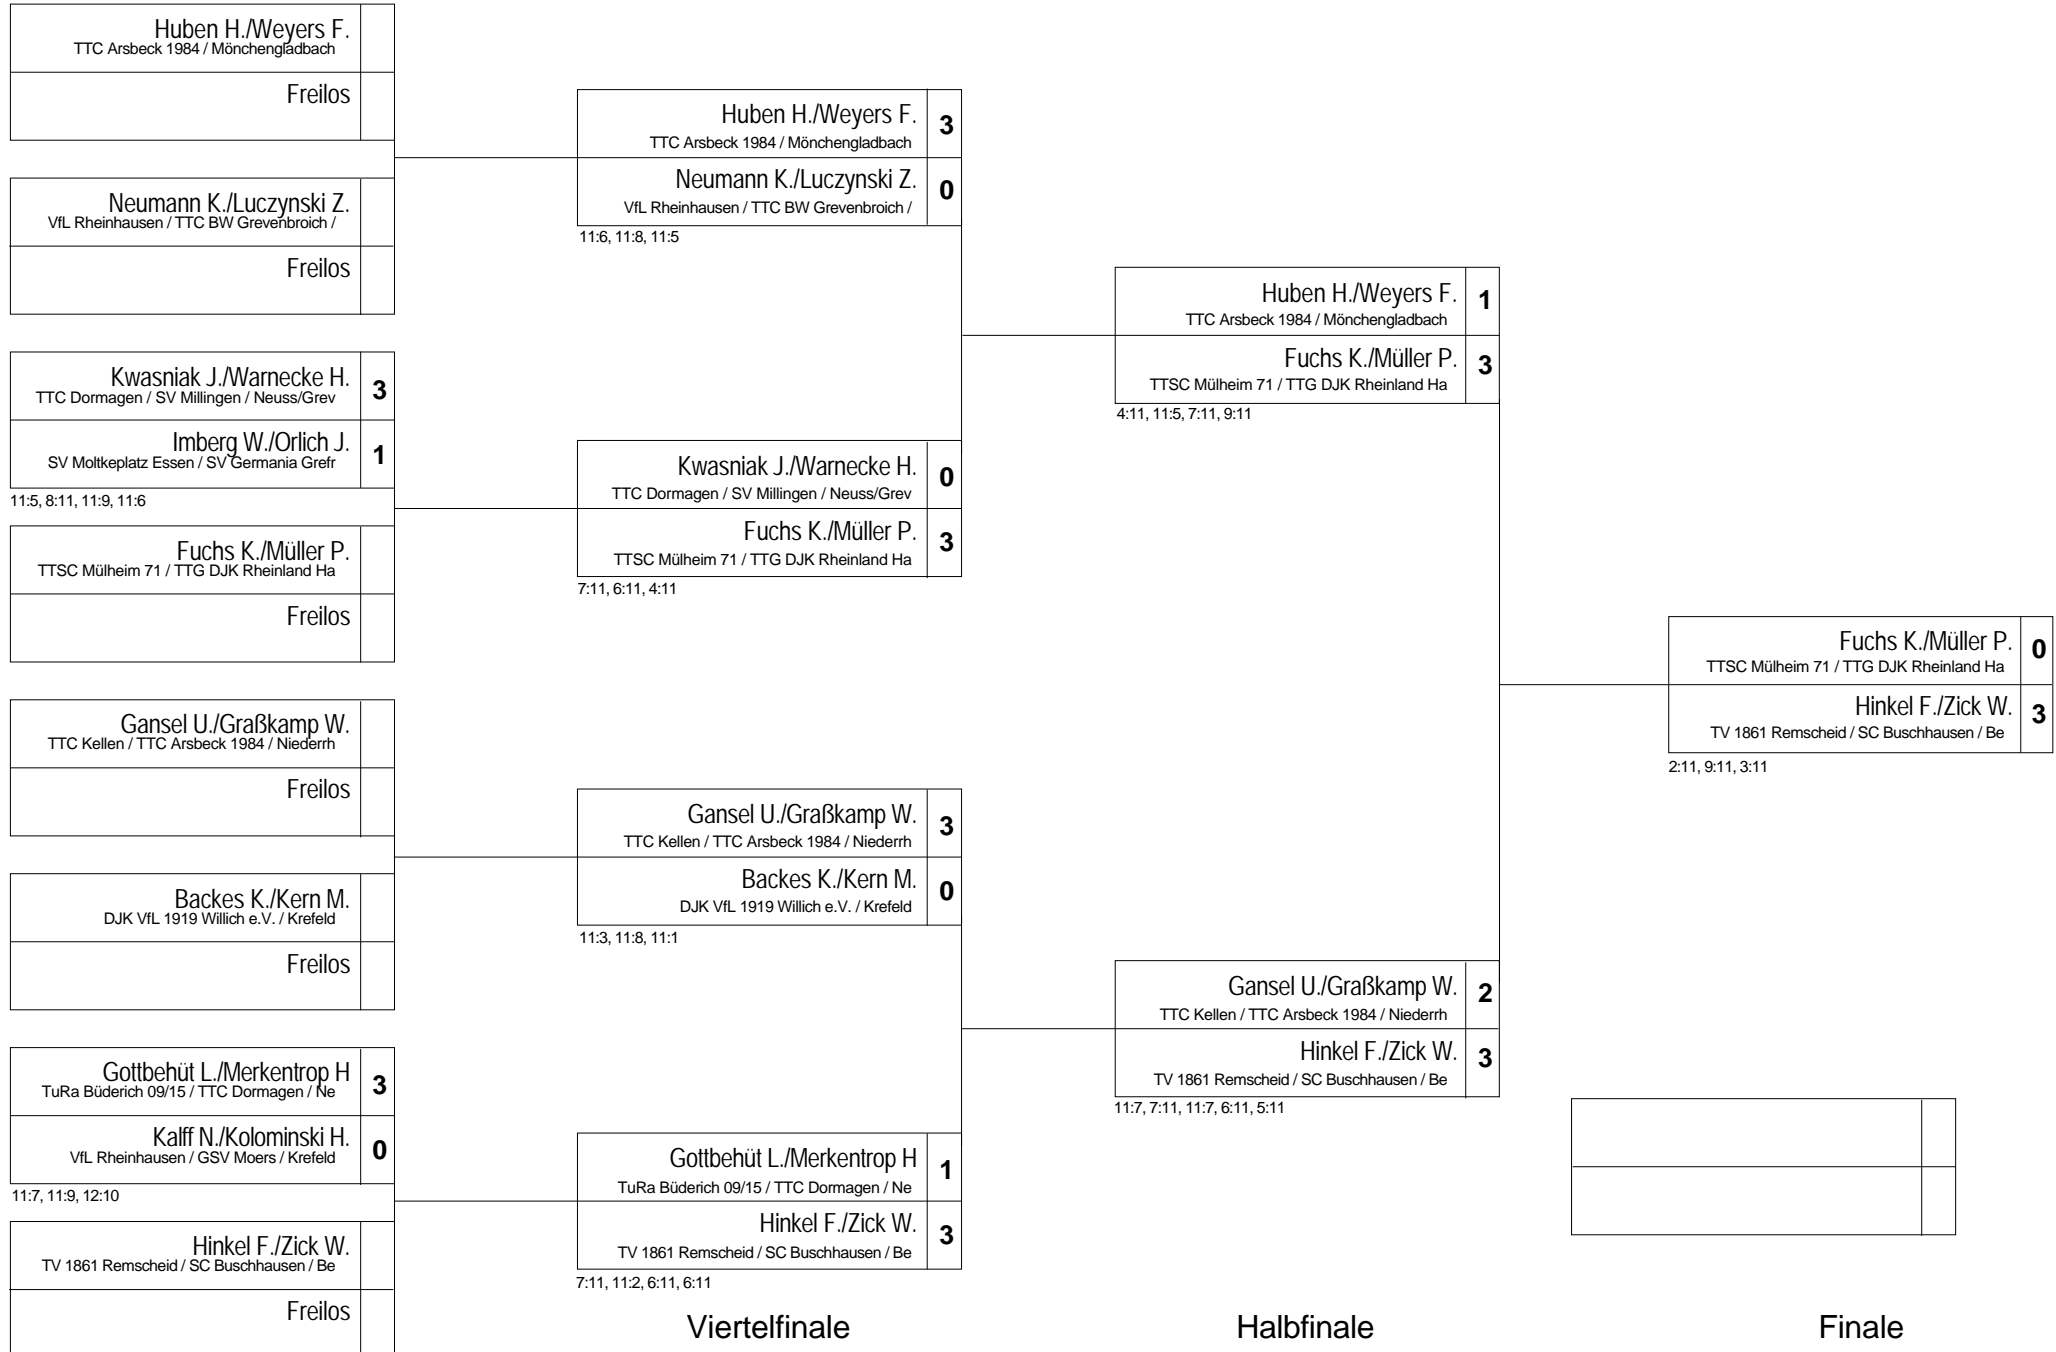

12:10, 11:8, 11:7

Hinkel Franz-Joachim TV 1861 Remscheid / Bergisches Land	3
---	---

Müller Peter TTG DJK Rheinland Hamborn / Rhein-Ruhr	2
--	---

5:11, 11:4, 11:8, 10:12, 11:2

Viertelfinale

Halbfinale

Finale