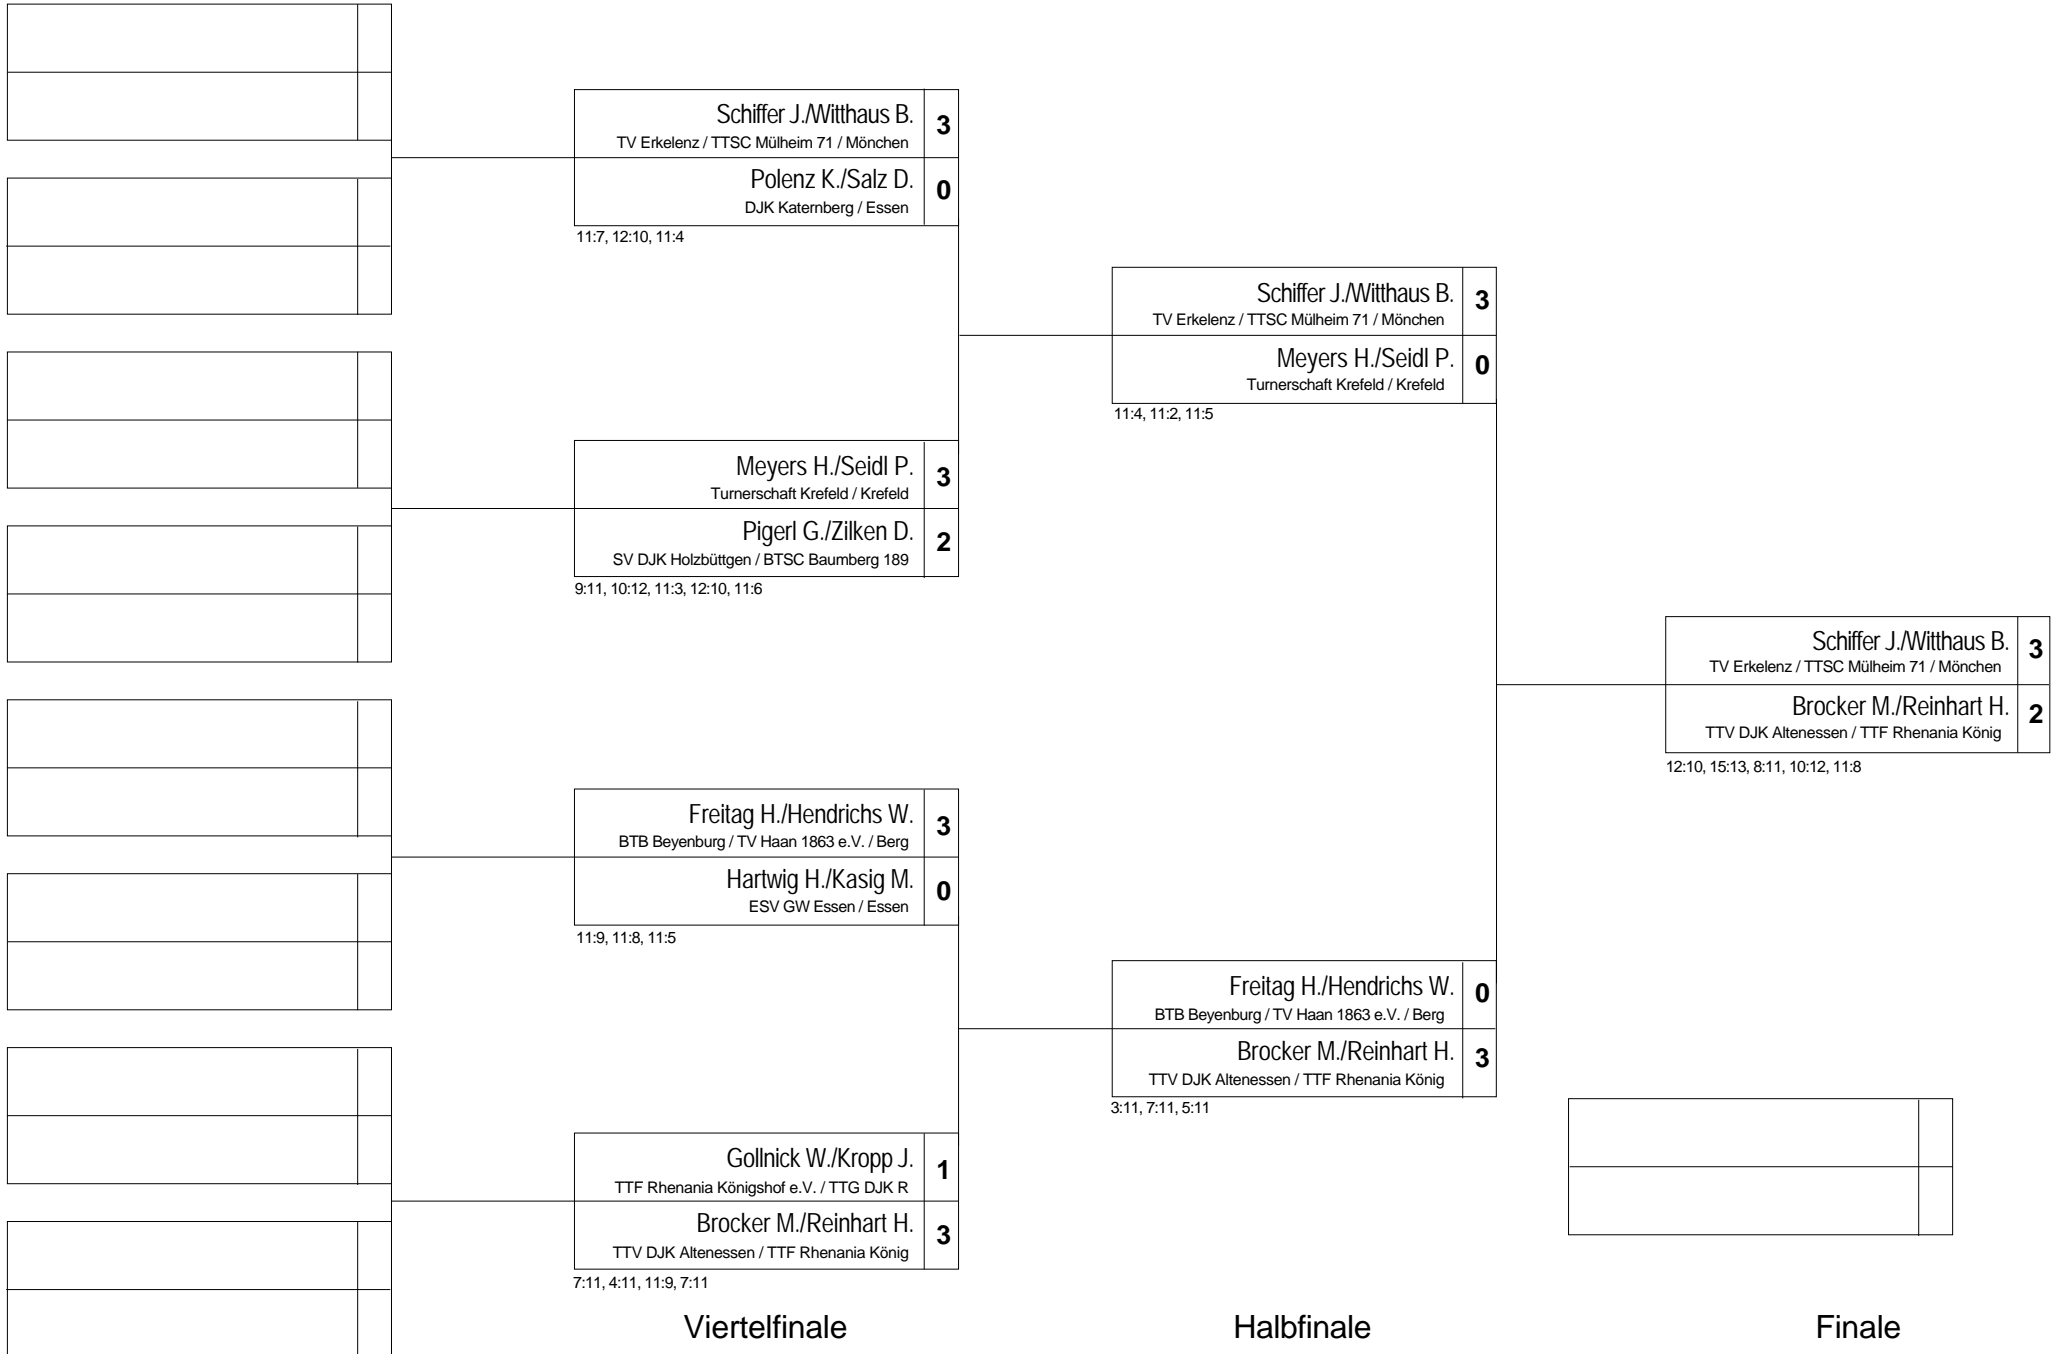

Turnier: Bezirksmeisterschaften Düsseldorf Erwachsene

Klasse: Senioren 70_Doppel

Datum: 20.10.2012 /

Endrunde

KO System

Turnier: Bezirksmeisterschaften Düsseldorf Erwachsene

Klasse: Senioren 75_Einzel

Datum: 21.10.2012 /

Gruppe: 01 - Vorrunde

Pos	Name	SP	Spiele	Sätze	1	2	3
1	Heuckeroth Hans-Fritz DJK VfL Tönisberg / Krefeld	1	2 : 0	6 : 2	X	3 : 1 8,7,-4,8	3 : 1 -9,9,9,9
2	Göbels Walter TTC Blau-Weiß Kipshoven e.V. / Mönchen	2	1 : 1	4 : 3	1 : 3 -8,-7,4,-8	X	3 : 0 8,6,2
3	Koss Wilfried BTSC Baumberg 1897 e.V. / Düsseldorf	3	0 : 2	1 : 6	1 : 3 9,-9,-9,-9	0 : 3 -8,-6,-2	X

Gruppe: 02 - Vorrunde

Pos	Name	SP	Spiele	Sätze	1	2	3
1	Göbels Herbert TTC Blau-Weiß Kipshoven e.V. / Mönchen	1	2 : 0	6 : 0	X	3 : 0 6,2,7	3 : 0 8,4,8
2	Fack Paul Sportfreunde Dönberg / Bergisches Land	2	1 : 1	3 : 3	0 : 3 -6,-2,-7	X	3 : 0 6,3,6
3	Hannappel Hans DJK Rheinland Wersten / Düsseldorf	3	0 : 2	0 : 6	0 : 3 -8,-4,-8	0 : 3 -6,-3,-6	X

Gruppe: 03 - Vorrunde

Pos	Name	SP	Spiele	Sätze	1	2	3
1	Demmer Paul JTTC BW 1948 Hochneukirch e.V. / Mönch	3	2 : 0	6 : 4	X	3 : 2 9,6,-5,-6,10	3 : 2 -9,9,6,-5,9
2	Dercks Horst VfR Büttingen 1912 / Neuss/Grevenbroich	2	1 : 1	5 : 5	2 : 3 -9,-6,5,6,-10	X	3 : 2 6,-8,-2,7,9
3	Düster Peter TSV Bockum 1901 e.V. / Krefeld	1	0 : 2	4 : 6	2 : 3 9,-9,-6,5,-9	2 : 3 -6,8,2,-7,-9	X