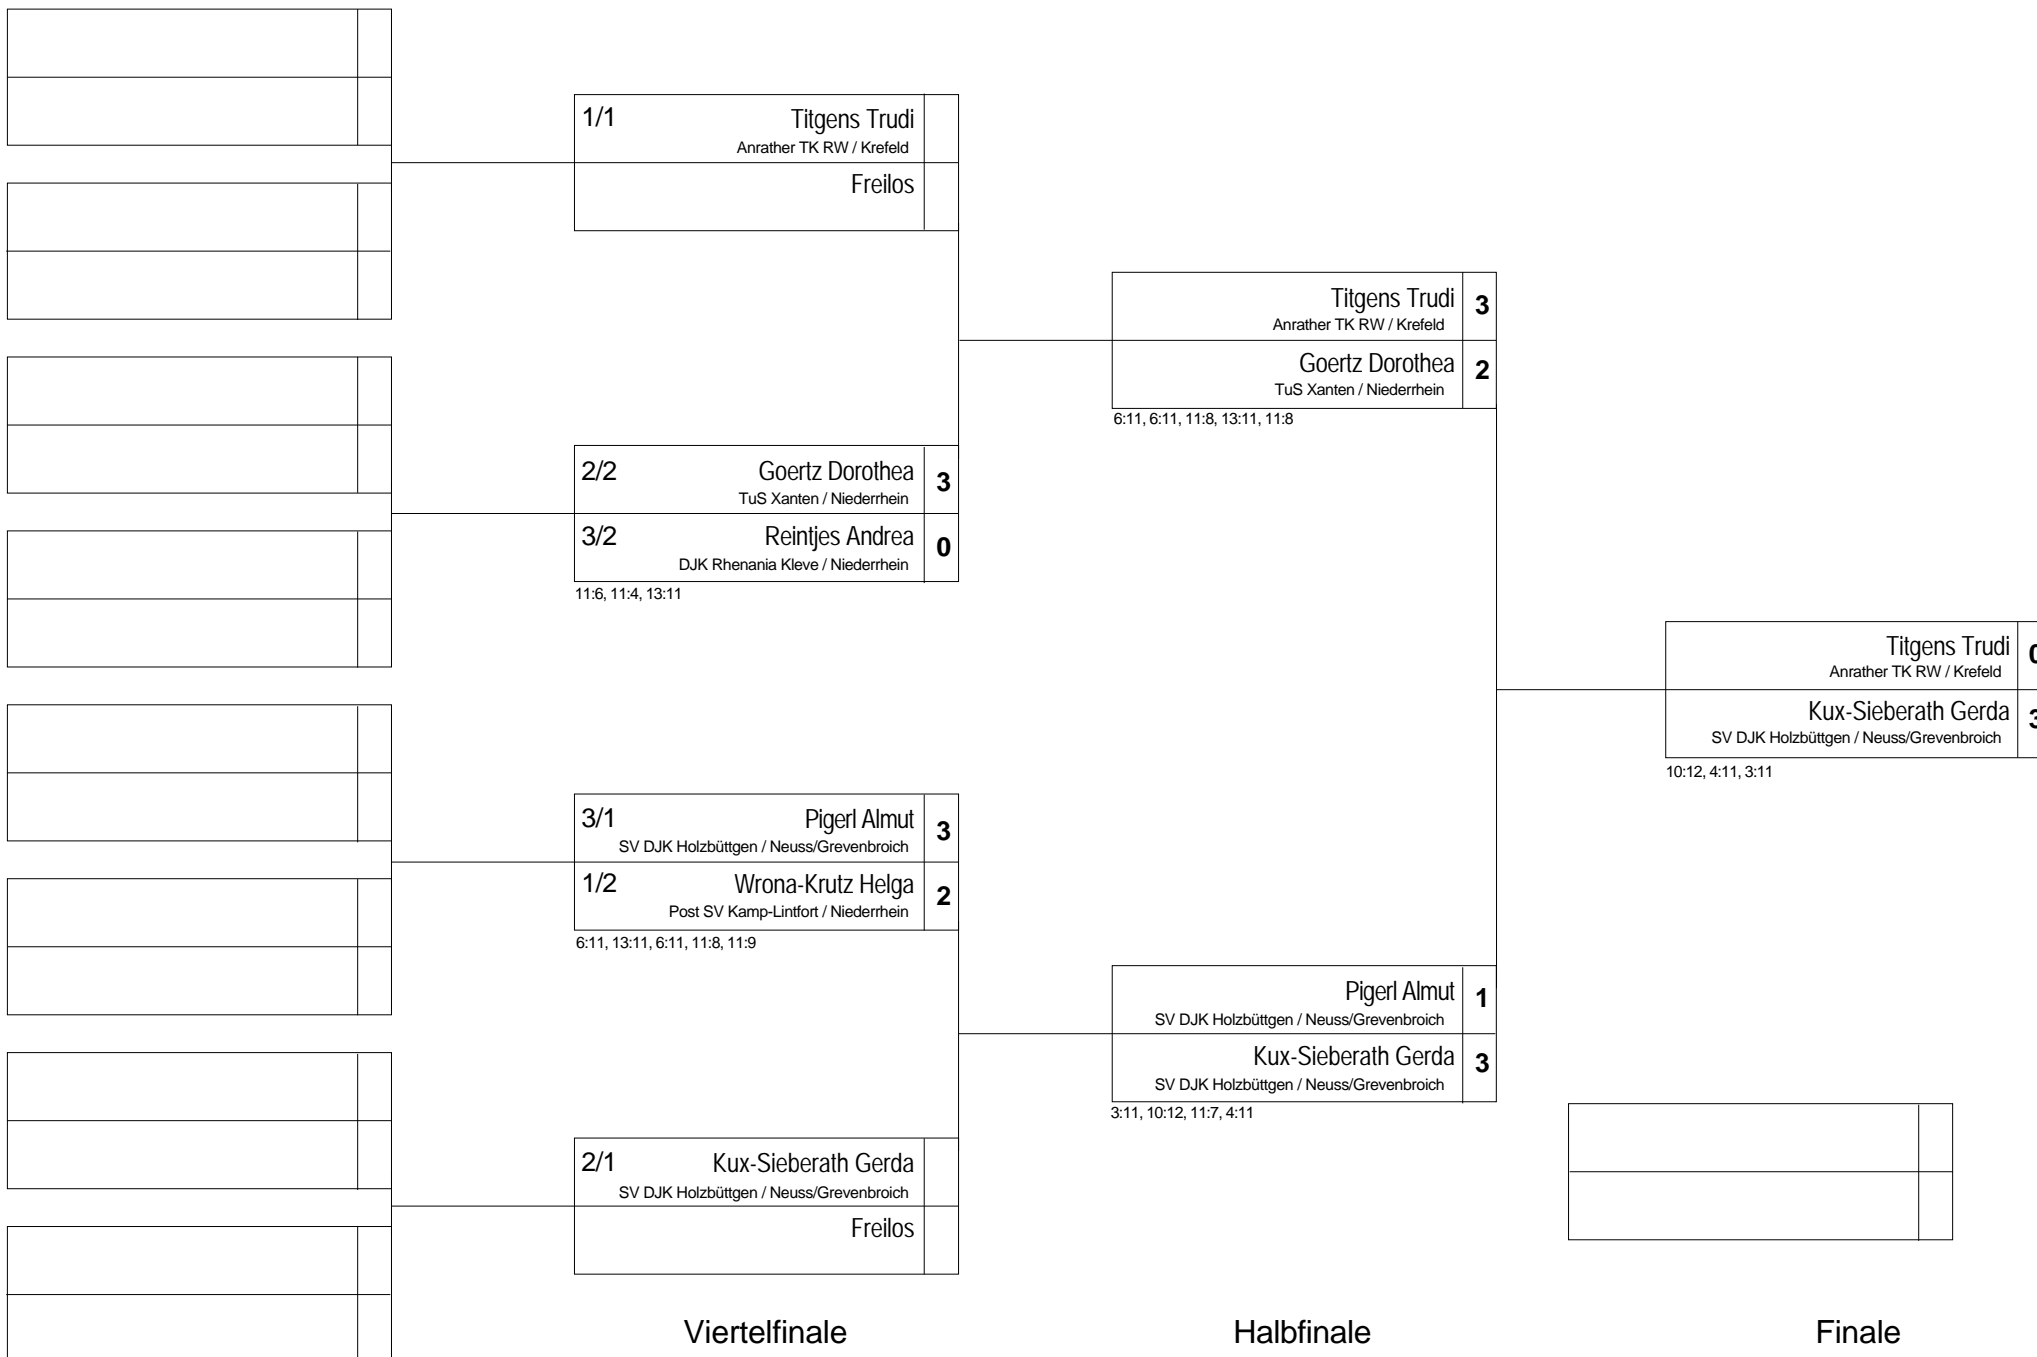

Turnier: Bezirksmeisterschaften Düsseldorf Erwachsene

Klasse: Seniorinnen 50_Einzel

Datum: 20.10.2012 /

Gruppe: 01 - Vorrunde

Pos	Name	SP	Spiele	Sätze	1	2	3	4
1	Titgens Trudi Anräther TK RW / Krefeld	1	2 : 0	6 : 2	X	3 : 0 5,6,10	3 : 2 3,-10,4,-8,10	
2	Wrona-Krutz Helga Post SV Kamp-Lintfort / Niederrhein	2	1 : 1	3 : 3	0 : 3 -5,-6,-10	X	3 : 0 4,5,8	
3	Orlich Karin SV Germania Grefrath / Neuss/Grevenbroi	3	0 : 2	2 : 6	2 : 3 -3,10,-4,8,-10	0 : 3 -4,-5,-8	X	

Gruppe: 02 - Vorrunde

Pos	Name	SP	Spiele	Sätze	1	2	3	4
1	Kux-Sieberath Gerda SV DJK Holzbüttgen / Neuss/Grevenbroich	1	2 : 0	6 : 1	X	3 : 0 6,9,7	3 : 1 -9,10,8,7	
2	Goertz Dorothea TuS Xanten / Niederrhein	2	1 : 1	3 : 4	0 : 3 -6,-9,-7	X	3 : 1 8,-9,7,5	
3	Rußbild Petra TTF Rhenania Königshof e.V. / Krefeld	3	0 : 2	2 : 6	1 : 3 9,-10,-8,-7	1 : 3 -8,9,-7,-5	X	

Gruppe: 03 - Vorrunde

Pos	Name	SP	Spiele	Sätze	1	2	3	4
1	Pigerl Almut SV DJK Holzbüttgen / Neuss/Grevenbroich	1	3 : 0	9 : 3	X	3 : 2 2,-6,-5,7,3	3 : 1 6,5,-10,5	3 : 0 1,3,3
2	Reintjes Andrea DJK Rhenania Kleve / Niederrhein	4	2 : 1	8 : 4	2 : 3 -2,6,5,-7,-3	X	3 : 1 -9,16,11,6	3 : 0 5,6,5
3	Degenhardt Heike 1. TTC Viersen / Mönchengladbach	2	1 : 2	5 : 6	1 : 3 -6,-5,10,-5	1 : 3 9,-16,-11,-6	X	3 : 0 8,8,7
4	Horning-Hohl Angelika TTS Duisburg / Rhein-Ruhr	3	0 : 3	0 : 9	0 : 3 -1,-3,-3	0 : 3 -5,-6,-5	0 : 3 -8,-8,-7	X

Turnier: Bezirksmeisterschaften Düsseldorf Erwachsene

Klasse: Seniorinnen 50_Einzel

Datum: 20.10.2012 /

Endrunde
KO System