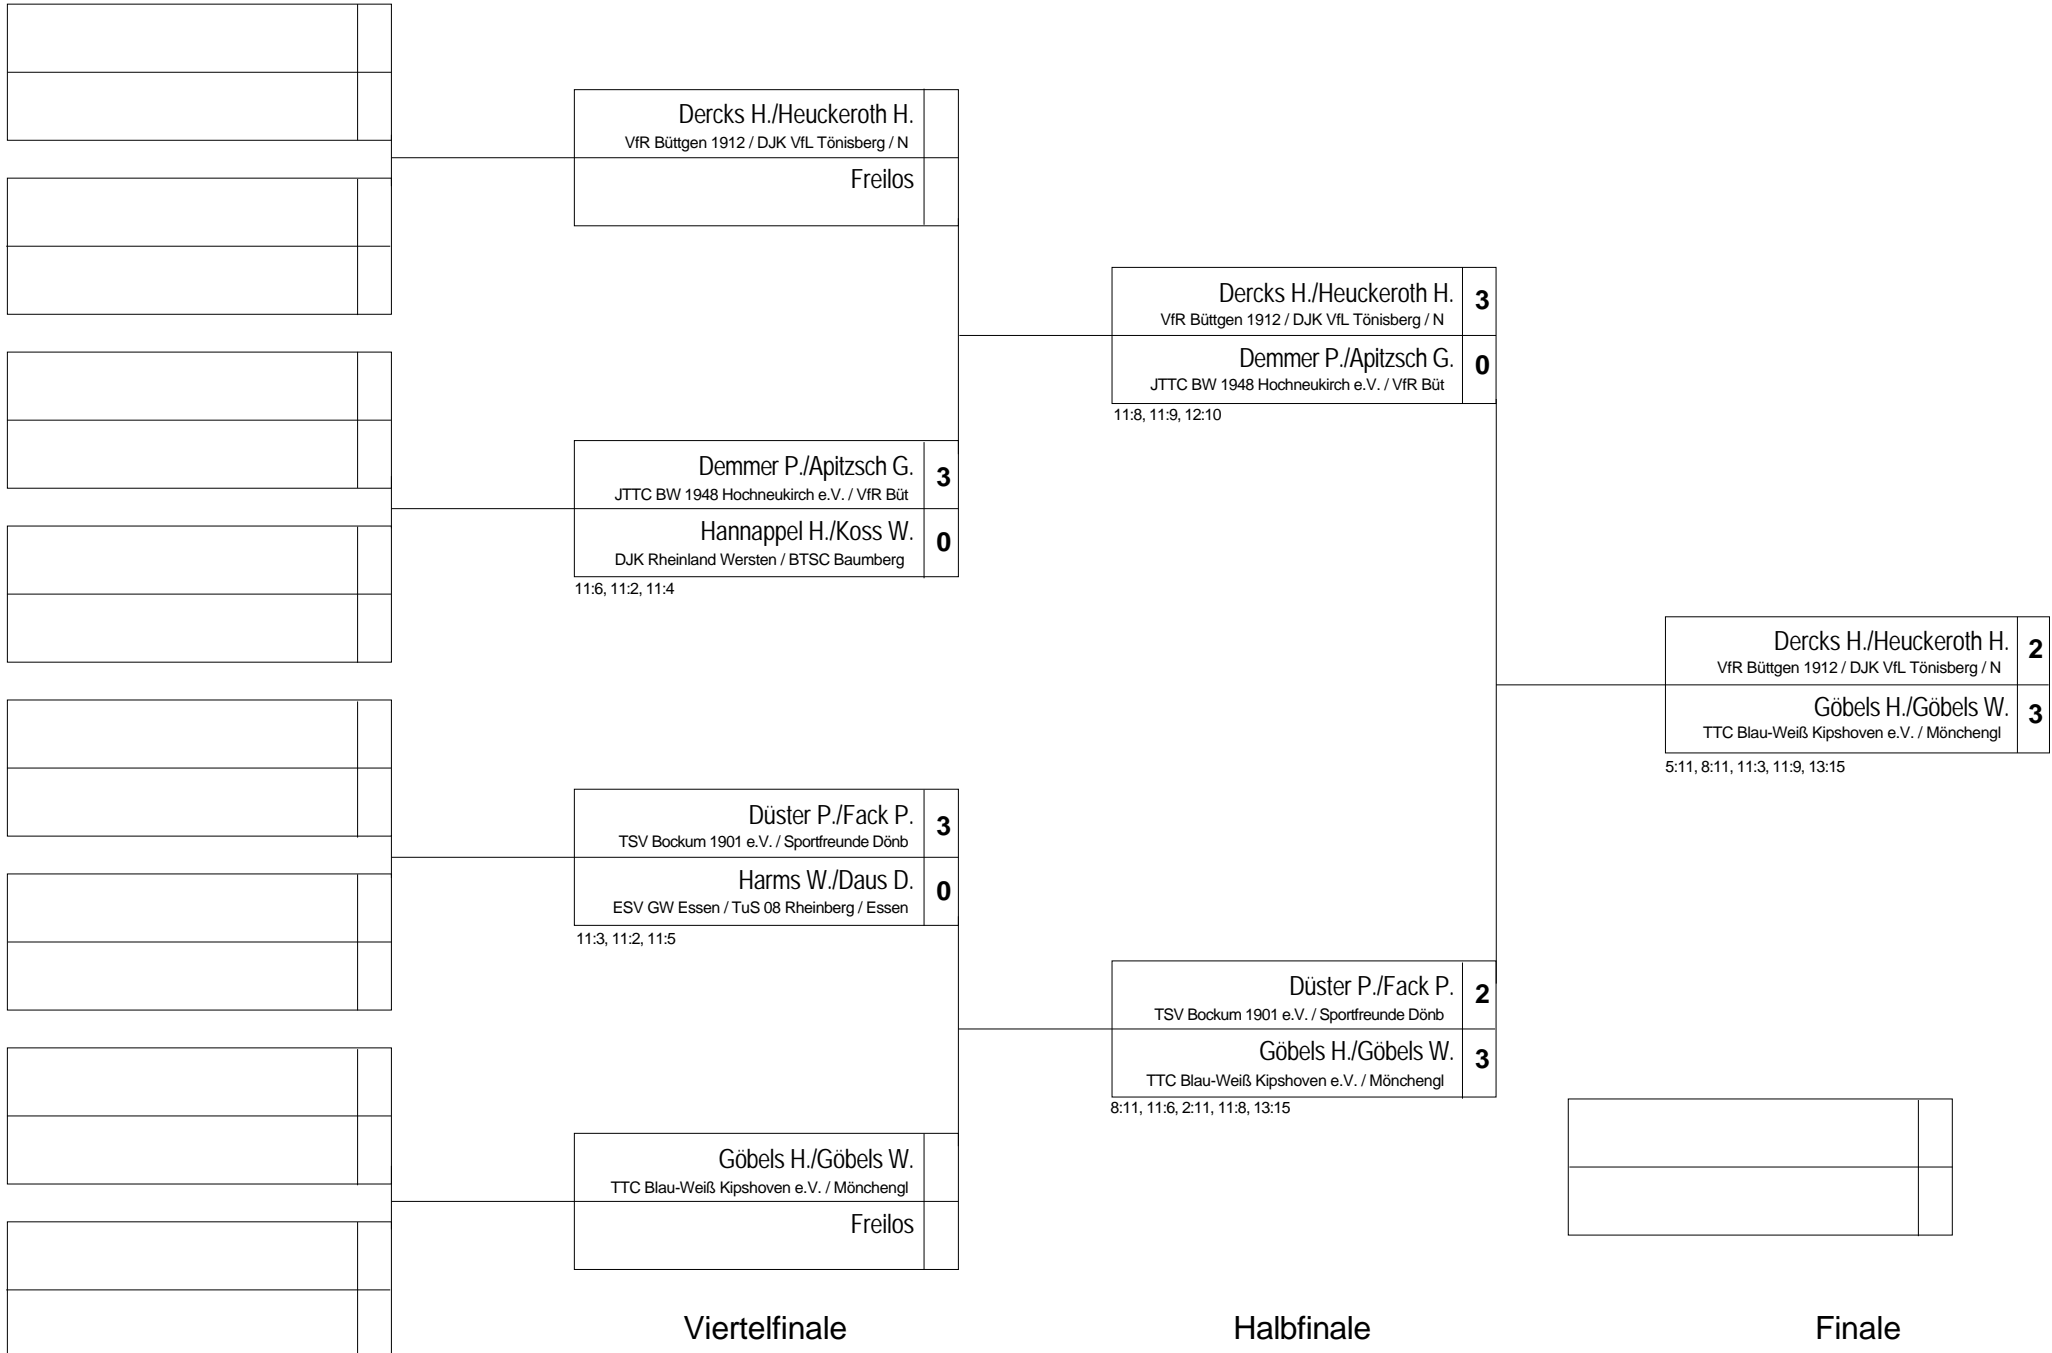

Turnier: Bezirksmeisterschaften Düsseldorf Erwachsene

Klasse: Senioren 75_Doppel

Datum: 21.10.2012 /

Endrunde

KO System

Turnier: Bezirksmeisterschaften Düsseldorf Erwachsene

Klasse: Senioren 80_Einzel

Datum: 21.10.2012 /

Gruppe: 01

- Endrunde

Pos	Name	SP	Spiele	Sätze	1	2	3
1	Daus Dagobert TuS 08 Rheinberg / Niederrhein	1	2 : 0	6 : 3	X	3 : 2 -3,6,-7,10,4	3 : 1 11,-5,7,7
2	Apitzsch Gerhard VfR Büttgen 1912 / Neuss/Grevenbroich	2	1 : 1	5 : 3	2 : 3 3,-6,7,-10,-4	X	3 : 0 8,7,8
3	Harms Wolf-Dieter ESV GW Essen / Essen	3	0 : 2	1 : 6	1 : 3 -11,5,-7,-7	0 : 3 -8,-7,-8	X