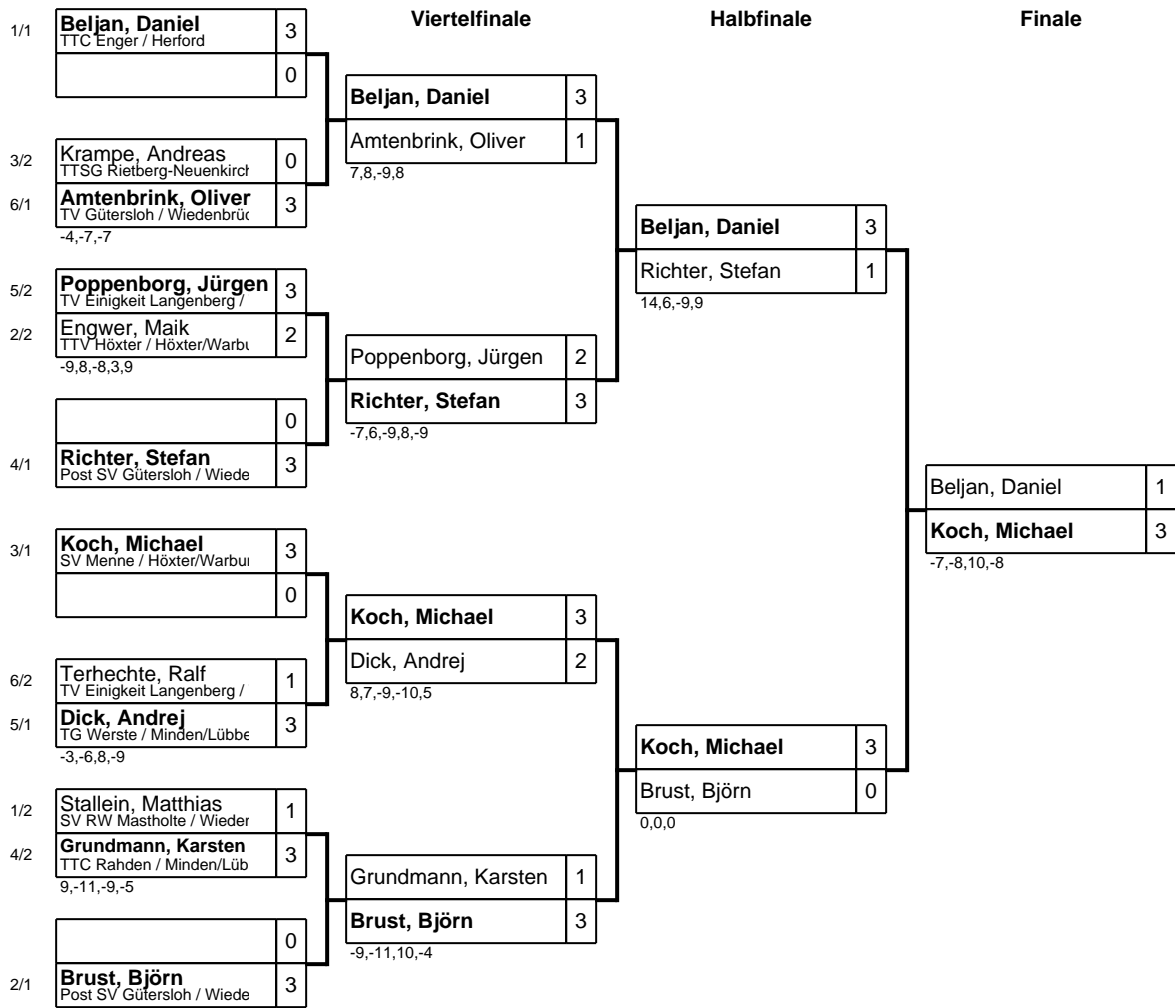

Bezirksmeisterschaften OWL Erwachsene

Klasse: Senioren 40 Einzel 27.10.2018 Gütersloh

Bezirksmeisterschaften OWL Erwachsene

Klasse: Seniorinnen 40 Einzel 27.10.2018/ Gütersloh

Platz	Name	SP	Spiele	Sätze	Bälle	1	2	3	4	5
1	Stich, Nicole TSV Schloß Neuhaus / Paderborn	1	4 : 0	12 : 0 +12	133 : 62 71		3 : 0 9,5,9	3 : 0 0,6,4	3 : 0 4,6,10	3 : 0 5,2,2
2	Wessel, Sandra TTV Lage / Lippe	2	3 : 1	9 : 4 +5	135 : 107 28	0 : 3 -9,-5,-9		3 : 1 -12,3,5,9	3 : 0 6,7,5	3 : 0 6,10,9
3	Mönch, Andrea SV Bavenhausen / Lippe	5	2 : 2	7 : 10 -3	144 : 177 -33	0 : 3 -0,-6,-4	1 : 3 12,-3,-5,-9		3 : 2 9,7,-9,-7,9	3 : 2 -6,-10,10,13,6
4	Margis, Jessica TTC Petershagen/Friedewalde / M	4	1 : 3	5 : 11 -6	133 : 152 -19	0 : 3 -4,-6,-10	0 : 3 -6,-7,-5	2 : 3 -9,-7,9,7,-9		3 : 2 2,-8,7,-7,5
5	Beckerjürgen, Nina SC GW Varesell / Wiedenbrück	3	0 : 4	4 : 12 -8	122 : 169 -47	0 : 3 -5,-2,-2	0 : 3 -6,-10,-9	2 : 3 6,10,-10,-13,-6	2 : 3 -2,8,-7,7,-5