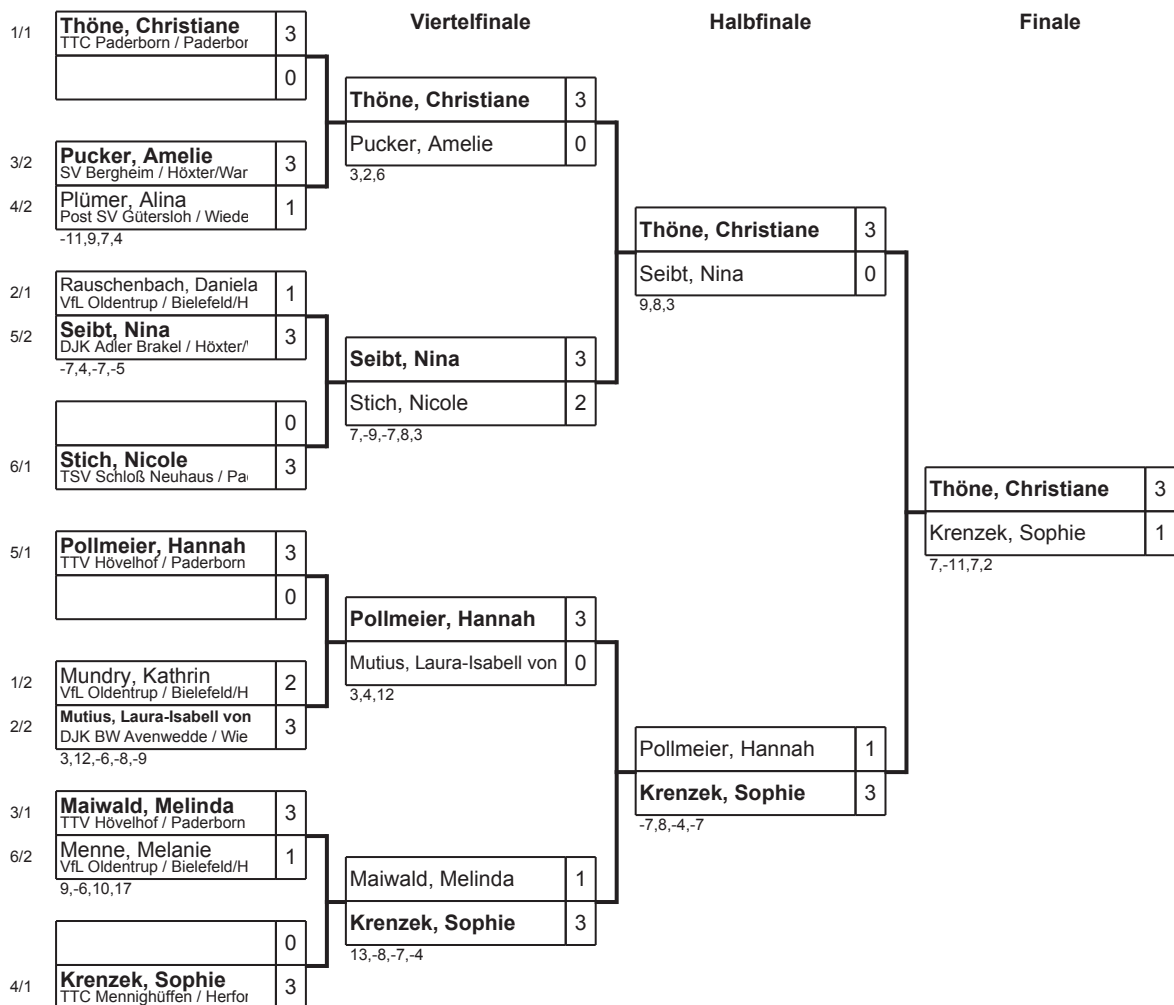

Bezirksmeisterschaften OWL Erwachsene

Klasse: Damen Einzel 28.10.2018 Gütersloh

Bezirksmeisterschaften OWL Erwachsene

Klasse: Herren Doppel 28.10.2018 Gütersloh

	Achtelfinale		Viertelfinale		Halbfinale		Finale	
1	Bohlmann N./Stoppenbrink E. DJK BW Avenwedde / Spv	3						
2		0	Bohlmann N./Stoppenbrink E.	3				
3	Richling L./Koch M. TTV Höxter / SV Menne / t	3	Richling L./Koch M.	0				
4		0	10,13,5					
5	Tomaschewski J./Müller J. TTC Petershagen/Friedew	3			Bohlmann N./Stoppenbrink E.	3		
6		0			Faal J./Reinkemeier P.	1		
7		0	Tomaschewski J./Müller J.	0	7,8,-9,9			
8	Faal J./Reinkemeier P. DJK BW Avenwedde / Wie	3	Faal J./Reinkemeier P.	3	-2,-3,-4			
9	Ahlemeyer T./Lüke C. TuRa Eisen / Paderborn	3				Bohlmann N./Stoppenbrink E.	0	
10		0	Ahlemeyer T./Lüke C.	3		Ristow D./Lückmann L.	3	
11		0	Mallek D./Eisele C.	1		-6,-8,-5		
12	Mallek D./Eisele C. TTC Enger / Herford	3	-7,4,5,6		Ahlemeyer T./Lüke C.	1		
13		0			Ristow D./Lückmann L.	3		
14	Wüstenbecker B./Watermann TuS Bexterhagen / Lippe	3			-9,7,-4,-8			
15		0	Wüstenbecker B./Watermann	0				
16	Ristow D./Lückmann L. SV Brackwede / Bielefeld/t	3	Ristow D./Lückmann L.	3	-6,-11,-6			
17	Drescher D./Butt C. SV Brackwede / TuS Braki	3				Ristow D./Lückmann L.	3	
18		0	Drescher D./Butt C.	3		Sittig B./Zirklewski J.	0	
19	Schlefing D./Nobbe N. TTC Rödinghausen / TTSC	3	Schlefing D./Nobbe N.	0		8,5,8		
20		0	3,10,7		Drescher D./Butt C.	1		
21	Mariscal L./Westermann N. DJK BW Avenwedde / Wie	3			Meyer zu Wendischhoff J./Re	3		
22		0			-8,4,-6,-7			
23	Meyer zu Wendischhoff J./Re TuS Bexterhagen / Lippe	3	Mariscal L./Westermann N.	0				
24	Sieks D./Pierskalla T. SV Brackwede / Bielefeld/t	1	Meyer zu Wendischhoff J./Re	3	-6,-5,-9			
25	Börner Y./Wohl M. TTU Bad Oeynhausen / T1	3				Meyer zu Wendischhoff J./Re	1	
26		0	Börner Y./Wohl M.	3		Sittig B./Zirklewski J.	3	
27		0	Wiebe G./Struck S.	1		5,-9,-9,-4		
28	Wiebe G./Struck S. TSV Schloß Neuhaus / Pa	3	9,11,-8,8					
29		0			Börner Y./Wohl M.	1		
30	Sittig B./Zirklewski J. SV Menne / Höxter/Warbu	3			Sittig B./Zirklewski J.	3		
31		0	Bohlmann J./Reckmeyer J.	1		8,-7,-2,-6		
32	Bohlmann J./Reckmeyer J. DJK BW Avenwedde / Pos	3	3,-9,11,10